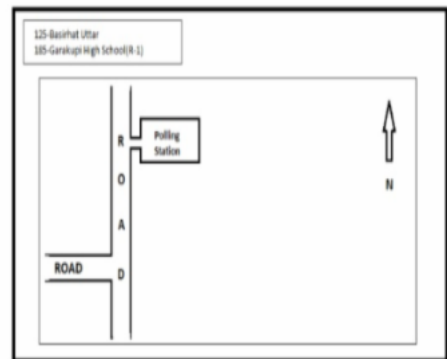

নির্বাচক নিবন্ধন আধিকারিকের স্বাক্ষর

Nazri Naksha

Google Map View

Polling Station Building Front View

Polling Station Front View

Cad View

Key MAP View

1 নাম : আসপিয়া বিবি স্বামীর নাম : বাবুল সরদার বাড়ির নং : n0129 বয়স : 35 লিঙ্গ : মহিলা	AMT0482190 ফটো উপলব্ধ	2 নাম : নূর নাহার খাতুন পিতার নাম : ছাপোদার মণ্ডল বাড়ির নং : n0236 বয়স : 28 লিঙ্গ : মহিলা	AMT1192277 ফটো উপলব্ধ	3 নাম : সেলিমা বিবি স্বামীর নাম : মিজানুর গাজী বাড়ির নং : n0237 বয়স : 33 লিঙ্গ : মহিলা	AMT1192285 ফটো উপলব্ধ
4 নাম : ফতেমা খাতুন স্বামীর নাম : বাকিবল্লা দফাদার বাড়ির নং : n0203 বয়স : 27 লিঙ্গ : মহিলা	AMT1191956 ফটো উপলব্ধ	5 নাম : ছামছুর নাহার খাতুন পিতার নাম : ছাপোদার মণ্ডল বাড়ির নং : n0204 বয়স : 27 লিঙ্গ : মহিলা	AMT1191964 ফটো উপলব্ধ	6 নাম : তাহেরা খাতুন পিতার নাম : আব্দুল হাফিজ মন্ডল বাড়ির নং : n0205 বয়স : 27 লিঙ্গ : মহিলা	AMT1191972 ফটো উপলব্ধ
7 নাম : মাসকুরা বিবি স্বামীর নাম : মোসারেফ হোসেন বাড়ির নং : n0212 বয়স : 38 লিঙ্গ : মহিলা	AMT1192046 ফটো উপলব্ধ	8 নাম : আফসানা সুলতানা স্বামীর নাম : ছালাম বিশ্বাস বাড়ির নং : n0217 বয়স : 28 লিঙ্গ : মহিলা	AMT1192095 ফটো উপলব্ধ	9 নাম : ইয়াসমিন সুলতানা স্বামীর নাম : রুহুল আমিন দফাদার বাড়ির নং : n0120 বয়স : 35 লিঙ্গ : মহিলা	AMT0475038 ফটো উপলব্ধ
10 নাম : শেখ এনায়েত আলি পিতার নাম : আজদিন শেখ বাড়ির নং : n0015 বয়স : 69 লিঙ্গ : পুরুষ	CXW0071589 ফটো উপলব্ধ	11 নাম : সুফিয়া বিবি সেখ স্বামীর নাম : সেখ এনায়েত আলি বাড়ির নং : n0015 বয়স : 63 লিঙ্গ : মহিলা	CXW0071597 ফটো উপলব্ধ	12 নাম : নিজামুল হক শেখ পিতার নাম : সেখ এনায়েত আলি শেখ বাড়ির নং : 185 বয়স : 37 লিঙ্গ : পুরুষ	CXW3449139 ফটো উপলব্ধ
13 নাম : নিয়ামুল হক সেখ পিতার নাম : এনায়েত আলি সেখ বাড়ির নং : n0015 বয়স : 43 লিঙ্গ : পুরুষ	CXW1275742 ফটো উপলব্ধ	14 নাম : আরজিনা খাতুন পিতার নাম : এনায়েত আলি সেখ বাড়ির নং : n0015 বয়স : 39 লিঙ্গ : মহিলা	AMT0995597 ফটো উপলব্ধ	15 নাম : ফরিদা খাতুন স্বামীর নাম : হাবিবুল্লা সরদার বাড়ির নং : n0181 বয়স : 31 লিঙ্গ : মহিলা	AMT0756577 ফটো উপলব্ধ
16 নাম : শোভেজান খাতুন স্বামীর নাম : রাকিবুল করিম দফাদার বাড়ির নং : n0245 বয়স : 33 লিঙ্গ : মহিলা	AMT0683722 ফটো উপলব্ধ	17 নাম : মনোয়ারা খাতুন স্বামীর নাম : দ্বিজয় আলি সেখ বাড়ির নং : n0017 বয়স : 65 লিঙ্গ : মহিলা	CXW0070060 ফটো উপলব্ধ	18 নাম : রেশমা খাতুন স্বামীর নাম : রুহুল মন্ডল বাড়ির নং : n0096 বয়স : 34 লিঙ্গ : মহিলা	AMT0344465 ফটো উপলব্ধ
19 নাম : সেখ মজাফফর আহমেদ পিতার নাম : লিয়াকত আলি সেখ বাড়ির নং : 1৮৭ বয়স : 37 লিঙ্গ : পুরুষ	CXW3449113 ফটো উপলব্ধ	20 নাম : আমিনা খাতুন স্বামীর নাম : আমিরুল ইসলাম বাড়ির নং : 0040 বয়স : 32 লিঙ্গ : মহিলা	AMT1251073 ফটো উপলব্ধ	21 নাম : পায়েল খাতুন স্বামীর নাম : কাকিবুল মন্ডল বাড়ির নং : 0140 বয়স : 26 লিঙ্গ : মহিলা	AMT1523851 ফটো উপলব্ধ
22 নাম : সাবিনা খাতুন পিতার নাম : আব্দুল হক মণ্ডল বাড়ির নং : n0218 বয়স : 27 লিঙ্গ : মহিলা	AMT1192103 ফটো উপলব্ধ	23 নাম : আকলিমা খাতুন স্বামীর নাম : কাদের আলি দফাদার বাড়ির নং : n0213 বয়স : 29 লিঙ্গ : মহিলা	AMT1192053 ফটো উপলব্ধ	24 নাম : মরিয়ম খাতুন স্বামীর নাম : রাকিবুল সরদার বাড়ির নং : n0207 বয়স : 29 লিঙ্গ : মহিলা	AMT1191998 ফটো উপলব্ধ
25 নাম : শাকিলা খাতুন স্বামীর নাম : সাহারুল মন্ডল বাড়ির নং : n0240 বয়স : 38 লিঙ্গ : মহিলা	AMT0996900 ফটো উপলব্ধ	26 নাম : রবিউল মণ্ডল পিতার নাম : আহম্মদ মণ্ডল বাড়ির নং : n0235 বয়স : 37 লিঙ্গ : পুরুষ	AMT1192269 ফটো উপলব্ধ	27 নাম : নাজিরা খাতুন পিতার নাম : তছমতুল্লা দফাদার বাড়ির নং : n0121 বয়স : 26 লিঙ্গ : মহিলা	AMT1391267 ফটো উপলব্ধ
28 নাম : মঞ্জুরা খাতুন স্বামীর নাম : রবিউল মন্ডল বাড়ির নং : n0235 বয়স : 39 লিঙ্গ : মহিলা	YGV1021898 ফটো উপলব্ধ	29 নাম : রেজিনা খাতুন পিতার নাম : সফিকুল ইসলাম মন্ডল বাড়ির নং : n0148 বয়স : 25 লিঙ্গ : মহিলা	AMT1390657 ফটো উপলব্ধ	30 নাম : রুপা খাতুন স্বামীর নাম : তারিকুল সরদার বাড়ির নং : n0228 বয়স : 29 লিঙ্গ : মহিলা	AMT1192202 ফটো উপলব্ধ