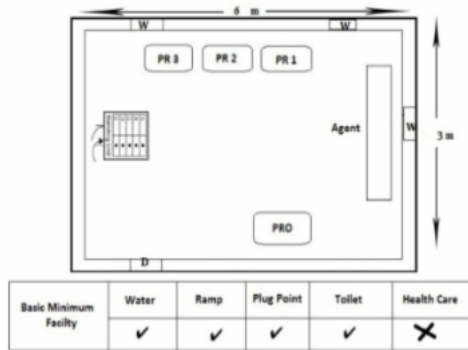

নির্বাচক নিবন্ধন আধিকারিকের স্বাক্ষর

Nazri Naksha

Google Map View

Polling Station Building Front View

Polling Station Front View

Cad View

Key MAP View

1 নাম : আসপিয়া বিবি স্বামীর নাম : বাবুল সরদার বাড়ির নং : n0129 বয়স : 35 লিঙ্গ : মহিলা	AMT0482190 ফটো উপলব্ধ	2 নাম : নূর নাহার খাতুন পিতার নাম : ছাপোদার মণ্ডল বাড়ির নং : n0236 বয়স : 28 লিঙ্গ : মহিলা	AMT1192277 ফটো উপলব্ধ	3 নাম : সেলিমা বিবি স্বামীর নাম : মিজানুর গাজী বাড়ির নং : n0237 বয়স : 33 লিঙ্গ : মহিলা	AMT1192285 ফটো উপলব্ধ
4 নাম : ফতেমা খাতুন স্বামীর নাম : বাকিবল্লা দফাদার বাড়ির নং : n0203 বয়স : 27 লিঙ্গ : মহিলা	AMT1191956 ফটো উপলব্ধ	5 নাম : ছামছুর নাহার খাতুন পিতার নাম : ছাপোদার মণ্ডল বাড়ির নং : n0204 বয়স : 27 লিঙ্গ : মহিলা	AMT1191964 ফটো উপলব্ধ	6 নাম : তাহেরা খাতুন পিতার নাম : আব্দুল হাফিজ মন্ডল বাড়ির নং : n0205 বয়স : 27 লিঙ্গ : মহিলা	AMT1191972 ফটো উপলব্ধ
7 নাম : মাসকুরা বিবি স্বামীর নাম : মোসারেফ হোসেন বাড়ির নং : n0212 বয়স : 38 লিঙ্গ : মহিলা	AMT1192046 ফটো উপলব্ধ	8 নাম : আফসানা সুলতানা স্বামীর নাম : ছালাম বিশ্বাস বাড়ির নং : n0217 বয়স : 28 লিঙ্গ : মহিলা	AMT1192095 ফটো উপলব্ধ	9 নাম : ইয়াসমিন সুলতানা স্বামীর নাম : রুহুল আমিন দফাদার বাড়ির নং : n0120 বয়স : 35 লিঙ্গ : মহিলা	AMT0475038 ফটো উপলব্ধ
10 নাম : শেখ এনায়েত আলি পিতার নাম : আজদিন শেখ বাড়ির নং : n0015 বয়স : 69 লিঙ্গ : পুরুষ	CXW0071589 ফটো উপলব্ধ	11 নাম : সুফিয়া বিবি সেখ স্বামীর নাম : সেখ এনায়েত আলি বাড়ির নং : n0015 বয়স : 63 লিঙ্গ : মহিলা	CXW0071597 ফটো উপলব্ধ	12 নাম : নিজামুল হক শেখ পিতার নাম : সেখ এনায়েত আলি শেখ বাড়ির নং : 185 বয়স : 37 লিঙ্গ : পুরুষ	CXW3449139 ফটো উপলব্ধ
13 নাম : নিয়ামুল হক সেখ পিতার নাম : এনায়েত আলি সেখ বাড়ির নং : n0015 বয়স : 43 লিঙ্গ : পুরুষ	CXW1275742 ফটো উপলব্ধ	14 নাম : আরজিনা খাতুন পিতার নাম : এনায়েত আলি সেখ বাড়ির নং : n0015 বয়স : 39 লিঙ্গ : মহিলা	AMT0995597 ফটো উপলব্ধ	15 নাম : ফরিদা খাতুন স্বামীর নাম : হাবিবুল্লা সরদার বাড়ির নং : n0181 বয়স : 31 লিঙ্গ : মহিলা	AMT0756577 ফটো উপলব্ধ
16 নাম : শোভেজান খাতুন স্বামীর নাম : রাকিবুল করিম দফাদার বাড়ির নং : n0245 বয়স : 33 লিঙ্গ : মহিলা	AMT0683722 ফটো উপলব্ধ	17 নাম : মনোয়ারা খাতুন স্বামীর নাম : দ্বিজয় আলি সেখ বাড়ির নং : n0017 বয়স : 65 লিঙ্গ : মহিলা	CXW0070060 ফটো উপলব্ধ	18 নাম : রেশমা খাতুন স্বামীর নাম : রুহুল মন্ডল বাড়ির নং : n0096 বয়স : 34 লিঙ্গ : মহিলা	AMT0344465 ফটো উপলব্ধ
19 নাম : সেখ মজাফফর আহমেদ পিতার নাম : লিয়াকত আলি সেখ বাড়ির নং : 1৮৭ বয়স : 37 লিঙ্গ : পুরুষ	CXW3449113 ফটো উপলব্ধ	20 নাম : আমিনা খাতুন স্বামীর নাম : আমিরুল ইসলাম বাড়ির নং : 0040 বয়স : 32 লিঙ্গ : মহিলা	AMT1251073 ফটো উপলব্ধ	21 নাম : পায়েল খাতুন স্বামীর নাম : কাকিবুল মন্ডল বাড়ির নং : 0140 বয়স : 26 লিঙ্গ : মহিলা	AMT1523851 ফটো উপলব্ধ
22 নাম : সাবিনা খাতুন পিতার নাম : আব্দুল হক মণ্ডল বাড়ির নং : n0218 বয়স : 27 লিঙ্গ : মহিলা	AMT1192103 ফটো উপলব্ধ	23 নাম : আকলিমা খাতুন স্বামীর নাম : কাদের আলি দফাদার বাড়ির নং : n0213 বয়স : 29 লিঙ্গ : মহিলা	AMT1192053 ফটো উপলব্ধ	24 নাম : মরিয়ম খাতুন স্বামীর নাম : রাকিবুল সরদার বাড়ির নং : n0207 বয়স : 29 লিঙ্গ : মহিলা	AMT1191998 ফটো উপলব্ধ
25 নাম : শাকিলা খাতুন স্বামীর নাম : সাহারুল মন্ডল বাড়ির নং : n0240 বয়স : 38 লিঙ্গ : মহিলা	AMT0996900 ফটো উপলব্ধ	26 নাম : রবিউল মণ্ডল পিতার নাম : আহম্মদ মণ্ডল বাড়ির নং : n0235 বয়স : 37 লিঙ্গ : পুরুষ	AMT1192269 ফটো উপলব্ধ	27 নাম : নাজিরা খাতুন পিতার নাম : তছমতুল্লা দফাদার বাড়ির নং : n0121 বয়স : 26 লিঙ্গ : মহিলা	AMT1391267 ফটো উপলব্ধ
28 নাম : মঞ্জুরা খাতুন স্বামীর নাম : রবিউল মন্ডল বাড়ির নং : n0235 বয়স : 39 লিঙ্গ : মহিলা	YGV1021898 ফটো উপলব্ধ	29 নাম : রেজিনা খাতুন পিতার নাম : সফিকুল ইসলাম মন্ডল বাড়ির নং : n0148 বয়স : 25 লিঙ্গ : মহিলা	AMT1390657 ফটো উপলব্ধ	30 নাম : রুপা খাতুন স্বামীর নাম : তারিকুল সরদার বাড়ির নং : n0228 বয়স : 29 লিঙ্গ : মহিলা	AMT1192202 ফটো উপলব্ধ