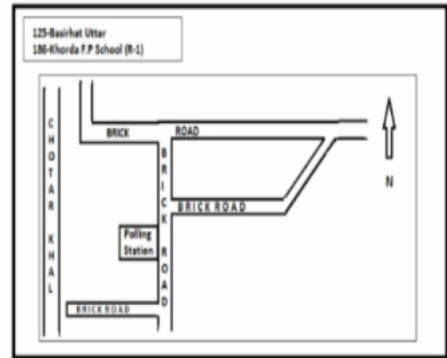

Key MAP View