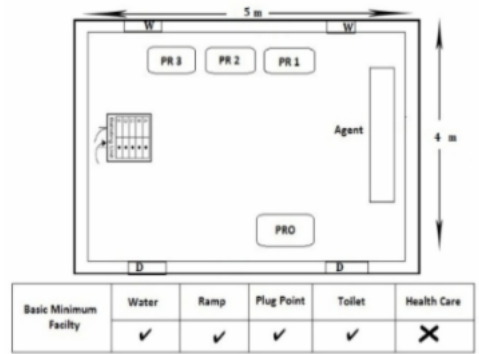

নির্বাচক নিবন্ধন আধিকারিকের স্বাক্ষর

Nazri Naksha

Google Map View

Polling Station Building Front View

Polling Station Front View

Cad View

Key MAP View

1 নাম : অমিত সরদার পিতার নাম: ফুলেন সরদার বাড়ির নং : n0220 বয়স : 30 লিঙ্গ : পুরুষ	AMT1192335 ফটো উপলব্ধ	2 নাম : সুসমা (ওরাও) সরদার স্বামীর নাম: ব্রিটিশ সরকার বাড়ির নং : n0224 বয়স : 29 লিঙ্গ : মহিলা	NVY1159300 ফটো উপলব্ধ	Q 3 নাম : বিথিকা কর্মকার স্বামীর নাম: সনাতন কর্মকার বাড়ির নং : বয়স : 26 লিঙ্গ : মহিলা	AMT1311919 ফটো উপলব্ধ
4 নাম : মনিকা কর্মকার স্বামীর নাম: লক্ষ্মণ কর্মকার বাড়ির নং : n0001 বয়স : 57 লিঙ্গ : মহিলা	CXW0041699 ফটো উপলব্ধ	5 নাম : বাসন্তী কর্মকার স্বামীর নাম: রাম কর্মকার বাড়ির নং : n0001 বয়স : 65 লিঙ্গ : মহিলা	CXW0041673 ফটো উপলব্ধ	6 নাম : লক্ষ্মণ কর্মকার পিতার নাম: ললিত কর্মকার বাড়ির নং : n0001 বয়স : 61 লিঙ্গ : পুরুষ	CXW0041681 ফটো উপলব্ধ
Q 7 নাম : তনয় কর্মকার পিতার নাম: রাম কর্মকার বাড়ির নং : 0001 বয়স : 39 লিঙ্গ : পুরুষ	CXW3447620 ফটো উপলব্ধ	Q 8 নাম : সনাতন কর্মকার পিতার নাম: রাম কর্মকার বাড়ির নং : বয়স : 40 লিঙ্গ : পুরুষ	CXW2882447 ফটো উপলব্ধ	9 নাম : রাম কর্মকার পিতার নাম: ললিত কর্মকার বাড়ির নং : n0001 বয়স : 71 লিঙ্গ : পুরুষ	CXW0041665 ফটো উপলব্ধ
10 নাম : ছবির গাজী পিতার নাম: পোশামরচক গাজী বাড়ির নং : n0226 বয়স : 36 লিঙ্গ : পুরুষ	AMT1192384 ফটো উপলব্ধ	11 নাম : রাকিবুল গাজী পিতার নাম: রাকিবুল গাজী বাড়ির নং : n0222 বয়স : 27 লিঙ্গ : পুরুষ	AMT1192350 ফটো উপলব্ধ	12 নাম : প্রকাশ ঘোষ পিতার নাম: মৃত্যঞ্জয় ঘোষ বাড়ির নং : এন0041 বয়স : 23 লিঙ্গ : পুরুষ	AMT1562131 ফটো উপলব্ধ
13 নাম : সুমিত্রা ঘোষ স্বামীর নাম: অনিল ঘোষ বাড়ির নং : n0019 বয়স : 63 লিঙ্গ : মহিলা	CXW0041814 ফটো উপলব্ধ	14 নাম : পল্টু ঘোষ পিতার নাম: অনিল ঘোষ বাড়ির নং : n0020 বয়স : 40 লিঙ্গ : পুরুষ	CXW3161676 ফটো উপলব্ধ	15 নাম : মহাবিন্দু সরদার মায়ের নাম: বাচ্চু সরদার বাড়ির নং : n0045 বয়স : 27 লিঙ্গ : পুরুষ	AMT1475045 ফটো উপলব্ধ
16 নাম : বিউটি কর্মকার ঘোষ স্বামীর নাম: সন্দীপ ঘোষ বাড়ির নং : এন0021 বয়স : 31 লিঙ্গ : মহিলা	AMT1523372 ফটো উপলব্ধ	17 নাম : সঞ্জীব কুমার ঘোষ পিতার নাম: নারায়ণ ঘোষ বাড়ির নং : 0024 বয়স : 36 লিঙ্গ : পুরুষ	CXW3447661 ফটো উপলব্ধ	Q 18 নাম : অজিত ঘোষ পিতার নাম: মৃত কৃষ্ণপদ ঘোষ বাড়ির নং : বয়স : 65 লিঙ্গ : পুরুষ	AMT0893263 ফটো উপলব্ধ
19 নাম : খেয়ালী ঘোষ স্বামীর নাম: পল্টু ঘোষ বাড়ির নং : N0132 বয়স : 33 লিঙ্গ : মহিলা	AMT0843326 ফটো উপলব্ধ	20 নাম : ঝন্টু ঘোষ পিতার নাম: হারাপদ ঘোষ বাড়ির নং : 0037 বয়স : 38 লিঙ্গ : পুরুষ	AMT0356345 ফটো উপলব্ধ	21 নাম : লক্ষ্মী ঘোষ স্বামীর নাম: ঝন্টু ঘোষ বাড়ির নং : 0037 বয়স : 28 লিঙ্গ : মহিলা	AMT1087501 ফটো উপলব্ধ
22 নাম : রাহুল ঘোষ পিতার নাম: কালিশঙ্কর ঘোষ বাড়ির নং : 182 বয়স : 24 লিঙ্গ : পুরুষ	AMT1514686 ফটো উপলব্ধ	23 নাম : জয় ঘোষ পিতার নাম: সুশান্ত ঘোষ বাড়ির নং : এন0013 বয়স : 24 লিঙ্গ : পুরুষ	AMT1517911 ফটো উপলব্ধ	24 নাম : বৈদ্যনাথ ঘোষ পিতার নাম: শিব পদ ঘোষ বাড়ির নং : n0022 বয়স : 45 লিঙ্গ : পুরুষ	CXW2604684 ফটো উপলব্ধ
25 নাম : পূজা ঘোষ পিতার নাম: লল্টু ঘোষ বাড়ির নং : এন0042 বয়স : 23 লিঙ্গ : মহিলা	AMT1648864 ফটো উপলব্ধ	26 নাম : মনিরানী ঘোষ স্বামীর নাম: যুগোল ঘোষ বাড়ির নং : n0005 বয়স : 70 লিঙ্গ : মহিলা	CXW1272434 ফটো উপলব্ধ	27 নাম : নীলা ঘোষ স্বামীর নাম: দিলিপ ঘোষ বাড়ির নং : n0002 বয়স : 43 লিঙ্গ : মহিলা	AMT0893230 ফটো উপলব্ধ
28 নাম : নাডগোপাল ঘোষ পিতার নাম: কান্তলাল ঘোষ বাড়ির নং : n0006 বয়স : 51 লিঙ্গ : পুরুষ	CXW0042101 ফটো উপলব্ধ	29 নাম : শচীন ঘোষ পিতার নাম: বাবলু ঘোষ বাড়ির নং : 0043 বয়স : 27 লিঙ্গ : পুরুষ	AMT1232412 ফটো উপলব্ধ	30 নাম : মন্টু ঘোষ পিতার নাম: অজিত ঘোষ বাড়ির নং : এন0038 বয়স : 25 লিঙ্গ : পুরুষ	AMT1354216 ফটো উপলব্ধ