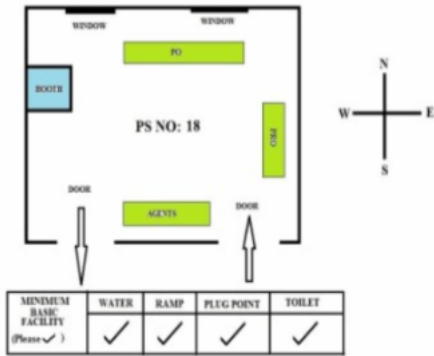

নির্বাচক নিবন্ধন আধিকারিকের স্বাক্ষর

Nazri Naksha

Google Map View

Polling Station Building Front View

Polling Station Front View

Cad View

Key MAP View

1 নাম : নাজিমা বিবি স্বামীর নাম : আমিনউদ্দিন কারিগর বাড়ির নং : n0166 বয়স : 52 লিঙ্গ : মহিলা	AMT0406306 ফটো উপলব্ধ	2 নাম : সাহিদা বিবি স্বামীর নাম : মোস্তফা আলি ছাদী বাড়ির নং : n0182 বয়স : 37 লিঙ্গ : মহিলা	AMT0673624 ফটো উপলব্ধ	3 নাম : রুক্মত মোল্লা পিতার নাম : মৃত আব্দুল হামিদ মোল্লা বাড়ির নং : n0085 বয়স : 33 লিঙ্গ : পুরুষ	AMT0673160 ফটো উপলব্ধ
4 নাম : চম্পা বিবি স্বামীর নাম : নুরউদ্দিন মন্ডল বাড়ির নং : n0167 বয়স : 37 লিঙ্গ : মহিলা	AMT0016204 ফটো উপলব্ধ	5 নাম : ফুলঝুরি বিবি স্বামীর নাম : মোস্তফা মোল্লা বাড়ির নং : n0108 বয়স : 46 লিঙ্গ : মহিলা	HVD2772655 ফটো উপলব্ধ	6 নাম : ডালিয়া ইয়াসমিন স্বামীর নাম : আব্দুল আজিজ মোল্লা বাড়ির নং : n0172 বয়স : 56 লিঙ্গ : মহিলা	HVD2773844 ফটো উপলব্ধ
7 নাম : সৈয়দা আফরোজা জামান পিতার নাম : সৈয়দ সাহেবুজ্জামান বাড়ির নং : n0173 বয়স : 36 লিঙ্গ : মহিলা	AMT0406785 ফটো উপলব্ধ	8 নাম : মাতুরা বিবি স্বামীর নাম : সরিকুল মন্ডল বাড়ির নং : এন0002 বয়স : 45 লিঙ্গ : মহিলা	HVD2772150 ফটো উপলব্ধ	9 নাম : রুকসোনা খাতুন বিবি স্বামীর নাম : জাহাঙ্গীর আলম মোল্যা বাড়ির নং : n0185 বয়স : 40 লিঙ্গ : মহিলা	HVD3253614 ফটো উপলব্ধ
10 নাম : মাসকুরা খাতুন স্বামীর নাম : মাহফুজার রহমান মোল্লা বাড়ির নং : 270 বয়স : 66 লিঙ্গ : মহিলা	HVD0076844 ফটো উপলব্ধ	11 নাম : শায়েরুর রহমান পিতার নাম : মাহফুজার রহমান বাড়ির নং : n0133 বয়স : 46 লিঙ্গ : পুরুষ	HVD1316439 ফটো উপলব্ধ	12 নাম : জেসমিনা খাতুন স্বামীর নাম : মনিরুল ইসলাম বাড়ির নং : n0165 বয়স : 37 লিঙ্গ : মহিলা	HVD3799301 ফটো উপলব্ধ
13 নাম : সাইফুল মোল্লা পিতার নাম : আব্দু হোসেন মোল্লা বাড়ির নং : n0093 বয়স : 36 লিঙ্গ : পুরুষ	AMT0406660 ফটো উপলব্ধ	14 নাম : মমিনুর জামান মোল্যা পিতার নাম : আব্দু হোসেন মোল্লা বাড়ির নং : n0093 বয়স : 29 লিঙ্গ : পুরুষ	AMT0954990 ফটো উপলব্ধ	15 নাম : আজারুল মন্ডল পিতার নাম : পিজির আলি মন্ডল বাড়ির নং : n0108 বয়স : 35 লিঙ্গ : পুরুষ	AMT0406413 ফটো উপলব্ধ
16 নাম : নারগিস বিবি স্বামীর নাম : আজারুল মন্ডল বাড়ির নং : n0108 বয়স : 33 লিঙ্গ : মহিলা	AMT0955005 ফটো উপলব্ধ	17 নাম : মর্জিনা বিবি স্বামীর নাম : পিজির মন্ডল বাড়ির নং : n0108 বয়স : 68 লিঙ্গ : মহিলা	HVD2272946 ফটো উপলব্ধ	18 নাম : মোস্তফা মোল্লা পিতার নাম : পিজির মোল্লা বাড়ির নং : n0108 বয়স : 55 লিঙ্গ : পুরুষ	HVD2770733 ফটো উপলব্ধ
19 নাম : সাবীর আলি মোল্লা পিতার নাম : আরসান আলি মোল্লা বাড়ির নং : n0097 বয়স : 40 লিঙ্গ : পুরুষ	HVD2772630 ফটো উপলব্ধ	20 নাম : মনুয়ারা বেগম স্বামীর নাম : আরসান আলি মোল্লা বাড়ির নং : n0097 বয়স : 61 লিঙ্গ : মহিলা	HVD3435781 ফটো উপলব্ধ	21 নাম : রেশমা বিবি স্বামীর নাম : সাবীর আলি মোল্লা বাড়ির নং : n0097 বয়স : 33 লিঙ্গ : মহিলা	AMT0538819 ফটো উপলব্ধ
22 নাম : জাকির হোসেন মোল্লা পিতার নাম : মোখসেদ আলি মোল্লা বাড়ির নং : n0095 বয়স : 38 লিঙ্গ : পুরুষ	AMT0015966 ফটো উপলব্ধ	23 নাম : শাকিলা বিবি স্বামীর নাম : মোখসেদ আলি মোল্লা বাড়ির নং : n0095 বয়স : 65 লিঙ্গ : মহিলা	HVD0077586 ফটো উপলব্ধ	24 নাম : মহম্মদ শাকির মোল্লা পিতার নাম : মোখসেদ আলি মোল্লা বাড়ির নং : n0095 বয়স : 45 লিঙ্গ : পুরুষ	HVD2770774 ফটো উপলব্ধ
25 নাম : আনিছা খাতুন (বিবি) স্বামীর নাম : শাকির মোল্যা বাড়ির নং : n0095 বয়স : 38 লিঙ্গ : মহিলা	AMT0273938 ফটো উপলব্ধ	26 নাম : সেরিনা বিবি স্বামীর নাম : হাসান মোল্লা বাড়ির নং : n0084 বয়স : 36 লিঙ্গ : মহিলা	AMT0538983 ফটো উপলব্ধ	27 নাম : হামিদা বিবি স্বামীর নাম : হাসান মোল্লা বাড়ির নং : n0084 বয়স : 59 লিঙ্গ : মহিলা	HVD2770758 ফটো উপলব্ধ
28 নাম : রহিমা বিবি স্বামীর নাম : আবদুল ওহাব মোললা বাড়ির নং : n0084 বয়স : 45 লিঙ্গ : মহিলা	HVD3252665 ফটো উপলব্ধ	29 নাম : হোসেন মোল্যা পিতার নাম : মজনু মোললা বাড়ির নং : n0084 বয়স : 39 লিঙ্গ : পুরুষ	HVD3696770 ফটো উপলব্ধ	30 নাম : সাহানারা বিবি স্বামীর নাম : মোস্তাফিজ রসুল বাড়ির নং : n0084 বয়স : 33 লিঙ্গ : মহিলা	AMT0673111 ফটো উপলব্ধ