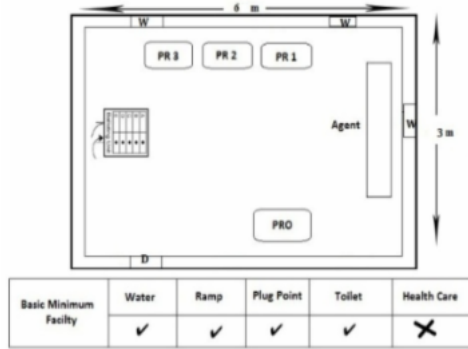

নির্বাচক নিবন্ধন আধিকারিকের স্বাক্ষর

Nazri Naksha

Google Map View

Polling Station Building Front View

Polling Station Front View

Cad View

Key MAP View

1 নাম : সন্ধ্যা (সিং) সরদার স্বামীর নাম: হেমন্ত সরদার বাড়ির নং : n0167 বয়স : 29 লিঙ্গ : মহিলা	AMT1192855 ফটো উপলব্ধ	2 নাম : তাহির হাসান গাজী মায়ের নাম: নূর জাহান গাজী বাড়ির নং : n0180 বয়স : 36 লিঙ্গ : পুরুষ	CXW3497906 ফটো উপলব্ধ	3 নাম : মিঠুন তাণ্ডী পিতার নাম: পতিরাম তাণ্ডী বাড়ির নং : n0184 বয়স : 39 লিঙ্গ : পুরুষ	AMT0486316 ফটো উপলব্ধ
4 নাম : রানা সরদার পিতার নাম: রনজিৎ সরদার বাড়ির নং : এন0112 বয়স : 24 লিঙ্গ : পুরুষ	AMT1623172 ফটো উপলব্ধ	5 নাম : লীলা তাঁতী স্বামীর নাম: বাপী তাঁতী বাড়ির নং : n0143 বয়স : 33 লিঙ্গ : মহিলা	AMT0996470 ফটো উপলব্ধ	6 নাম : অনিমা তাঁতী স্বামীর নাম: মিঠুন তাঁতী বাড়ির নং : n0178 বয়স : 34 লিঙ্গ : মহিলা	AMT0763201 ফটো উপলব্ধ
7 নাম : দেবলা তাঁতী স্বামীর নাম: লাল মোহন তাঁতী বাড়ির নং : n0112 বয়স : 61 লিঙ্গ : মহিলা	CXW3245339 ফটো উপলব্ধ	8 নাম : বাপী তাঁতী পিতার নাম: লাল মোহন তাঁতী বাড়ির নং : n0142 বয়স : 39 লিঙ্গ : পুরুষ	AMT0122820 ফটো উপলব্ধ	9 নাম : শক্তি তাঁতী পিতার নাম: রামেশ্বর তাঁতী বাড়ির নং : n0148 বয়স : 30 লিঙ্গ : পুরুষ	AMT1192681 ফটো উপলব্ধ
10 নাম : বসন্ত তাঁতী পিতার নাম: মহেশ্বর তাঁতী বাড়ির নং : n0128 বয়স : 38 লিঙ্গ : পুরুষ	AMT0483131 ফটো উপলব্ধ	11 নাম : দীপঙ্কর তাপ্তী পিতার নাম: বিনয় কুণ্ড্র তাপ্তী বাড়ির নং : n0006 বয়স : 24 লিঙ্গ : পুরুষ	AMT1397181 ফটো উপলব্ধ	12 নাম : রনজিৎ সরদার পিতার নাম: লাল সরদার বাড়ির নং : n0112 বয়স : 54 লিঙ্গ : পুরুষ	CXW0081489 ফটো উপলব্ধ
13 নাম : বালা সরদার স্বামীর নাম: রনজিৎ সরদার বাড়ির নং : n0112 বয়স : 44 লিঙ্গ : মহিলা	CXW1313055 ফটো উপলব্ধ	14 নাম : রামেশ্বর তাঁতী পিতার নাম: সোমরা তাঁতী বাড়ির নং : n0008 বয়স : 71 লিঙ্গ : পুরুষ	CXW0079475 ফটো উপলব্ধ	15 নাম : পারুলবালা তাঁতী স্বামীর নাম: রামেশ্বর তাঁতী বাড়ির নং : n0008 বয়স : 56 লিঙ্গ : মহিলা	CXW0079483 ফটো উপলব্ধ
16 নাম : প্রশান্ত তাঁতী পিতার নাম: রবি তাঁতী বাড়ির নং : n0008 বয়স : 41 লিঙ্গ : পুরুষ	CXW2890424 ফটো উপলব্ধ	17 নাম : পুতুল তাঁতী স্বামীর নাম: প্রশান্ত তাঁতী বাড়ির নং : n0008 বয়স : 34 লিঙ্গ : মহিলা	AMT0758391 ফটো উপলব্ধ	18 নাম : সুশান্ত তাঁতী পিতার নাম: রবি তাঁতী বাড়ির নং : n0008 বয়স : 35 লিঙ্গ : পুরুষ	AMT0608844 ফটো উপলব্ধ
19 নাম : নীলিমা তাঁতী স্বামীর নাম: সুশান্ত তাঁতী বাড়ির নং : n0008 বয়স : 33 লিঙ্গ : মহিলা	AMT0996678 ফটো উপলব্ধ	20 নাম : বনমালী তাঁতী পিতার নাম: উদ্ধব তাঁতী বাড়ির নং : n0009 বয়স : 59 লিঙ্গ : পুরুষ	CXW0079509 ফটো উপলব্ধ	21 নাম : মীরা তাঁতী স্বামীর নাম: বনমালী তাঁতী বাড়ির নং : n0009 বয়স : 51 লিঙ্গ : মহিলা	CXW1271170 ফটো উপলব্ধ
22 নাম : নীলকমল তাঁতী পিতার নাম: মহেশ্বর তাঁতী বাড়ির নং : n0127 বয়স : 37 লিঙ্গ : পুরুষ	CXW3449287 ফটো উপলব্ধ	23 নাম : দিপালী তাঁতী স্বামীর নাম: বিনয়কৃষ্ণ তাঁতী বাড়ির নং : n0006 বয়স : 46 লিঙ্গ : মহিলা	CXW1313337 ফটো উপলব্ধ	24 নাম : সরস্বতী সরদার স্বামীর নাম: শঙ্কর সরদার বাড়ির নং : n0006 বয়স : 39 লিঙ্গ : মহিলা	AMT0758375 ফটো উপলব্ধ
25 নাম : সন্ধ্যা তাঁতী স্বামীর নাম: মহেশ্বর তাঁতী বাড়ির নং : n0007 বয়স : 61 লিঙ্গ : মহিলা	CXW0079566 ফটো উপলব্ধ	26 নাম : রবী তাঁতী পিতার নাম: উদ্ধব তাঁতী বাড়ির নং : n0008 বয়স : 71 লিঙ্গ : পুরুষ	CXW0079459 ফটো উপলব্ধ	27 নাম : সোনামনি তাঁতী স্বামীর নাম: রবী তাঁতী বাড়ির নং : n0008 বয়স : 61 লিঙ্গ : মহিলা	CXW0079467 ফটো উপলব্ধ
28 নাম : সম্পা তাঁতী পিতার নাম: বিনয়কৃষ্ণ তাঁতী বাড়ির নং : n0006 বয়স : 28 লিঙ্গ : মহিলা	AMT1088194 ফটো উপলব্ধ	29 নাম : রীতা তাঁতী স্বামীর নাম: উদয় তাঁতী বাড়ির নং : n0006 বয়স : 43 লিঙ্গ : মহিলা	GQL3116027 ফটো উপলব্ধ	30 নাম : উদয় তাঁতী পিতার নাম: লক্ষেশ্বর তাঁতী বাড়ির নং : n0006 বয়স : 44 লিঙ্গ : পুরুষ	CXW1312438 ফটো উপলব্ধ