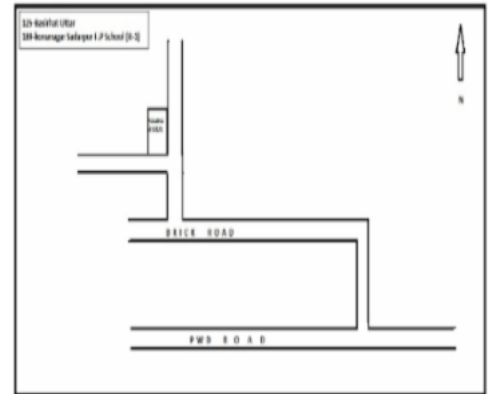

Key MAP View