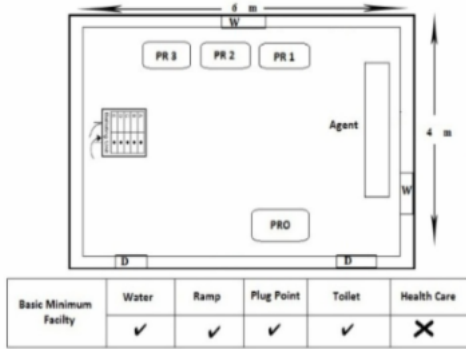

নির্বাচক নিবন্ধন আধিকারিকের স্বাক্ষর

Nazri Naksha

Google Map View

Polling Station Building Front View

Polling Station Front View

Cad View

Key MAP View

1 নাম : আশরাফ মল্লিক পিতার নাম: আকলিমা মল্লিক বাড়ির নং : n0070 বয়স : 34 লিঙ্গ : পুরুষ	AMT0759225 ফটো উপলব্ধ	2 নাম : মাফিয়া খাতুন গাজী স্বামীর নাম: আজিজুল গাজী বাড়ির নং : n0037 বয়স : 39 লিঙ্গ : মহিলা	AMT0895102 ফটো উপলব্ধ	3 নাম : আজিজুল গাজী পিতার নাম: জামাত আলি গাজী বাড়ির নং : n0037 বয়স : 43 লিঙ্গ : পুরুষ	CXW3106325 ফটো উপলব্ধ
4 নাম : জামাত আলী মন্ডল পিতার নাম: রুপচাঁদ মন্ডল বাড়ির নং : n0037 বয়স : 69 লিঙ্গ : পুরুষ	CXW1223817 ফটো উপলব্ধ	5 নাম : হালিমা মণ্ডল পিতার নাম: সুলতান মণ্ডল বাড়ির নং : n0052 বয়স : 62 লিঙ্গ : মহিলা	CXW3106564 ফটো উপলব্ধ	6 নাম : কোহিন্দর মণ্ডল স্বামীর নাম: রহিম মণ্ডল বাড়ির নং : n0052 বয়স : 52 লিঙ্গ : মহিলা	CXW0759720 ফটো উপলব্ধ
7 নাম : আব্দুল হামিদ পিতার নাম: কাসেম মন্ডল বাড়ির নং : n0049 বয়স : 63 লিঙ্গ : পুরুষ	CXW1204726 ফটো উপলব্ধ	8 নাম : মর্জিনা মণ্ডল স্বামীর নাম: হামিদ মণ্ডল বাড়ির নং : n0049 বয়স : 55 লিঙ্গ : মহিলা	CXW0761387 ফটো উপলব্ধ	9 নাম : আব্দুল্লা হিল মাসুদ গাজী পিতার নাম: বাবুর আলি গাজী বাড়ির নং : 0201 বয়স : 26 লিঙ্গ : পুরুষ	AMT1350750 ফটো উপলব্ধ
10 নাম : রহিম মন্ডল পিতার নাম: সুলতান মন্ডল বাড়ির নং : n0052 বয়স : 59 লিঙ্গ : পুরুষ	CXW0759712 ফটো উপলব্ধ	11 নাম : আরবিনা বিবি স্বামীর নাম: রাকিবুল বাড়ির নং : n0314 বয়স : 32 লিঙ্গ : মহিলা	AMT1350511 ফটো উপলব্ধ	12 নাম : আকলিমা বিবি স্বামীর নাম: দীন আলি মল্লিক বাড়ির নং : n0070 বয়স : 77 লিঙ্গ : মহিলা	CXW0761452 ফটো উপলব্ধ
13 নাম : মাজাহার আলম পিতার নাম: আব্দুল হামিদ বাড়ির নং : n0049 বয়স : 29 লিঙ্গ : পুরুষ	AMT0997502 ফটো উপলব্ধ	14 নাম : বিলকিস খাতুন স্বামীর নাম: আজিজুল হক বাড়ির নং : n0223 বয়স : 34 লিঙ্গ : মহিলা	AMT0624239 ফটো উপলব্ধ	15 নাম : জেসমিন নাহার স্বামীর নাম: বাহারুল মন্ডল বাড়ির নং : 047 বয়স : 28 লিঙ্গ : মহিলা	AMT1350784 ফটো উপলব্ধ
16 নাম : বিউটি বিবি স্বামীর নাম: জুলফিকার মন্ডল বাড়ির নং : n0310 বয়স : 27 লিঙ্গ : মহিলা	AMT1343748 ফটো উপলব্ধ	17 নাম : সাহেন গাজী পিতার নাম: আজিজুল গাজী বাড়ির নং : n0037 বয়স : 25 লিঙ্গ : পুরুষ	AMT1451251 ফটো উপলব্ধ	18 নাম : সিমরান মন্ডল পিতার নাম: সাইফুদ্দিন মন্ডল বাড়ির নং : n0196 বয়স : 24 লিঙ্গ : পুরুষ	AMT1481746 ফটো উপলব্ধ
19 নাম : আব্দুল রাজ্জাক ঘরামী পিতার নাম: বারী ঘরামী বাড়ির নং : এন0174 বয়স : 50 লিঙ্গ : পুরুষ	AMT1543156 ফটো উপলব্ধ	20 নাম : রুবিনা খাতুন পিতার নাম: রিয়াজুল মন্ডল বাড়ির নং : এন0200 বয়স : 23 লিঙ্গ : মহিলা	AMT1546837 ফটো উপলব্ধ	21 নাম : ইরিনা সুলতানা স্বামীর নাম: সাহিন ঘোরামী বাড়ির নং : এন0174 বয়স : 25 লিঙ্গ : মহিলা	AMT1549807 ফটো উপলব্ধ
22 নাম : করিম মন্ডল পিতার নাম: হোসেন মন্ডল বাড়ির নং : n0052 বয়স : 70 লিঙ্গ : পুরুষ	CXW2804755 ফটো উপলব্ধ	23 নাম : আতাউর মণ্ডল পিতার নাম: করিম মণ্ডল বাড়ির নং : n0052 বয়স : 37 লিঙ্গ : পুরুষ	AMT0759332 ফটো উপলব্ধ	24 নাম : মাহাবুর রহমান মন্ডল পিতার নাম: জুয়াল আল বেদিম মন্ডল বাড়ির নং : এন0210 বয়স : 24 লিঙ্গ : পুরুষ	AMT1588995 ফটো উপলব্ধ
25 নাম : মোঃ নূর নবি মন্ডল পিতার নাম: আশরাফ মন্ডল বাড়ির নং : এন0209 বয়স : 22 লিঙ্গ : পুরুষ	AMT1598689 ফটো উপলব্ধ	26 নাম : মাসুদ মন্ডল পিতার নাম: আবুল হোসেন মন্ডল বাড়ির নং : এন0213 বয়স : 23 লিঙ্গ : পুরুষ	AMT1600501 ফটো উপলব্ধ	27 নাম : সাহারা খাতুন স্বামীর নাম: মাজাহার আলম বাড়ির নং : এন0049 বয়স : 24 লিঙ্গ : মহিলা	AMT1597467 ফটো উপলব্ধ
28 নাম : নুরাগিনা বিবি স্বামীর নাম: জাকির হোসেন গাজী বাড়ির নং : এন0209 বয়স : 45 লিঙ্গ : মহিলা	AMT1604065 ফটো উপলব্ধ	29 নাম : ছান্দাম মন্ডল মায়ের নাম: আয়েশা বিবি মন্ডল বাড়ির নং : এন0209 বয়স : 36 লিঙ্গ : পুরুষ	AMT1622596 ফটো উপলব্ধ	30 নাম : সাহিন ঘোরামী পিতার নাম: আব্দুল হামিদ ঘোরামী বাড়ির নং : 0174 বয়স : 30 লিঙ্গ : পুরুষ	AMT1326719 ফটো উপলব্ধ