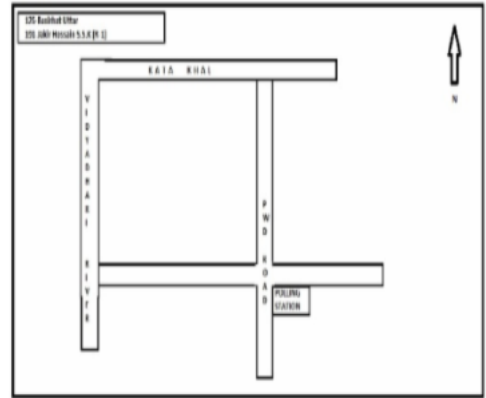

নির্বাচক নিবন্ধন আধিকারিকের স্বাক্ষর

Nazri Naksha

Google Map View

Polling Station Building Front View

Polling Station Front View

Cad View

Key MAP View

1 নাম : আশরাফ মল্লিক পিতার নাম: আকলিমা মল্লিক বাড়ির নং : n0070 বয়স : 34 লিঙ্গ : পুরুষ	AMT0759225 ফটো উপলব্ধ	2 নাম : মাফিয়া খাতুন গাজী স্বামীর নাম: আজিজুল গাজী বাড়ির নং : n0037 বয়স : 39 লিঙ্গ : মহিলা	AMT0895102 ফটো উপলব্ধ	3 নাম : আজিজুল গাজী পিতার নাম: জামাত আলি গাজী বাড়ির নং : n0037 বয়স : 43 লিঙ্গ : পুরুষ	CXW3106325 ফটো উপলব্ধ
4 নাম : জামাত আলী মন্ডল পিতার নাম: রুপচাঁদ মন্ডল বাড়ির নং : n0037 বয়স : 69 লিঙ্গ : পুরুষ	CXW1223817 ফটো উপলব্ধ	5 নাম : হালিমা মণ্ডল পিতার নাম: সুলতান মণ্ডল বাড়ির নং : n0052 বয়স : 62 লিঙ্গ : মহিলা	CXW3106564 ফটো উপলব্ধ	6 নাম : কোহিন্দর মণ্ডল স্বামীর নাম: রহিম মণ্ডল বাড়ির নং : n0052 বয়স : 52 লিঙ্গ : মহিলা	CXW0759720 ফটো উপলব্ধ
7 নাম : আব্দুল হামিদ পিতার নাম: কাসেম মন্ডল বাড়ির নং : n0049 বয়স : 63 লিঙ্গ : পুরুষ	CXW1204726 ফটো উপলব্ধ	8 নাম : মর্জিনা মণ্ডল স্বামীর নাম: হামিদ মণ্ডল বাড়ির নং : n0049 বয়স : 55 লিঙ্গ : মহিলা	CXW0761387 ফটো উপলব্ধ	9 নাম : আব্দুল্লা হিল মাসুদ গাজী পিতার নাম: বাবুর আলি গাজী বাড়ির নং : 0201 বয়স : 26 লিঙ্গ : পুরুষ	AMT1350750 ফটো উপলব্ধ
10 নাম : রহিম মন্ডল পিতার নাম: সুলতান মন্ডল বাড়ির নং : n0052 বয়স : 59 লিঙ্গ : পুরুষ	CXW0759712 ফটো উপলব্ধ	11 নাম : আরবিনা বিবি স্বামীর নাম: রাকিবুল বাড়ির নং : n0314 বয়স : 32 লিঙ্গ : মহিলা	AMT1350511 ফটো উপলব্ধ	12 নাম : আকলিমা বিবি স্বামীর নাম: দীন আলি মল্লিক বাড়ির নং : n0070 বয়স : 77 লিঙ্গ : মহিলা	CXW0761452 ফটো উপলব্ধ
13 নাম : মাজাহার আলম পিতার নাম: আব্দুল হামিদ বাড়ির নং : n0049 বয়স : 29 লিঙ্গ : পুরুষ	AMT0997502 ফটো উপলব্ধ	14 নাম : বিলকিস খাতুন স্বামীর নাম: আজিজুল হক বাড়ির নং : n0223 বয়স : 34 লিঙ্গ : মহিলা	AMT0624239 ফটো উপলব্ধ	15 নাম : জেসমিন নাহার স্বামীর নাম: বাহারুল মন্ডল বাড়ির নং : 047 বয়স : 28 লিঙ্গ : মহিলা	AMT1350784 ফটো উপলব্ধ
16 নাম : বিউটি বিবি স্বামীর নাম: জুলফিকার মন্ডল বাড়ির নং : n0310 বয়স : 27 লিঙ্গ : মহিলা	AMT1343748 ফটো উপলব্ধ	17 নাম : সাহেন গাজী পিতার নাম: আজিজুল গাজী বাড়ির নং : n0037 বয়স : 25 লিঙ্গ : পুরুষ	AMT1451251 ফটো উপলব্ধ	18 নাম : সিমরান মন্ডল পিতার নাম: সাইফুদ্দিন মন্ডল বাড়ির নং : n0196 বয়স : 24 লিঙ্গ : পুরুষ	AMT1481746 ফটো উপলব্ধ
19 নাম : আব্দুল রাজ্জাক ঘরামী পিতার নাম: বারী ঘরামী বাড়ির নং : এন0174 বয়স : 50 লিঙ্গ : পুরুষ	AMT1543156 ফটো উপলব্ধ	20 নাম : রুবিনা খাতুন পিতার নাম: রিয়াজুল মন্ডল বাড়ির নং : এন0200 বয়স : 23 লিঙ্গ : মহিলা	AMT1546837 ফটো উপলব্ধ	21 নাম : ইরিনা সুলতানা স্বামীর নাম: সাহিন ঘোরামী বাড়ির নং : এন0174 বয়স : 25 লিঙ্গ : মহিলা	AMT1549807 ফটো উপলব্ধ
22 নাম : করিম মন্ডল পিতার নাম: হোসেন মন্ডল বাড়ির নং : n0052 বয়স : 70 লিঙ্গ : পুরুষ	CXW2804755 ফটো উপলব্ধ	23 নাম : আতাউর মণ্ডল পিতার নাম: করিম মণ্ডল বাড়ির নং : n0052 বয়স : 37 লিঙ্গ : পুরুষ	AMT0759332 ফটো উপলব্ধ	24 নাম : মাহাবুর রহমান মন্ডল পিতার নাম: জুয়াল আল বেদিম মন্ডল বাড়ির নং : এন0210 বয়স : 24 লিঙ্গ : পুরুষ	AMT1588995 ফটো উপলব্ধ
25 নাম : মোঃ নূর নবি মন্ডল পিতার নাম: আশরাফ মন্ডল বাড়ির নং : এন0209 বয়স : 22 লিঙ্গ : পুরুষ	AMT1598689 ফটো উপলব্ধ	26 নাম : মাসুদ মন্ডল পিতার নাম: আবুল হোসেন মন্ডল বাড়ির নং : এন0213 বয়স : 23 লিঙ্গ : পুরুষ	AMT1600501 ফটো উপলব্ধ	27 নাম : সাহারা খাতুন স্বামীর নাম: মাজাহার আলম বাড়ির নং : এন0049 বয়স : 24 লিঙ্গ : মহিলা	AMT1597467 ফটো উপলব্ধ
28 নাম : নুরাগিনা বিবি স্বামীর নাম: জাকির হোসেন গাজী বাড়ির নং : এন0209 বয়স : 45 লিঙ্গ : মহিলা	AMT1604065 ফটো উপলব্ধ	29 নাম : ছান্দাম মন্ডল মায়ের নাম: আয়েশা বিবি মন্ডল বাড়ির নং : এন0209 বয়স : 36 লিঙ্গ : পুরুষ	AMT1622596 ফটো উপলব্ধ	30 নাম : সাহিন ঘোরামী পিতার নাম: আব্দুল হামিদ ঘোরামী বাড়ির নং : 0174 বয়স : 30 লিঙ্গ : পুরুষ	AMT1326719 ফটো উপলব্ধ