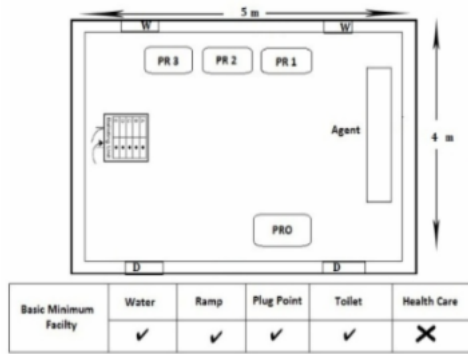

নির্বাচক নিবন্ধন আধিকারিকের স্বাক্ষর

Nazri Naksha

Google Map View

Polling Station Building Front View

Polling Station Front View

Cad View

Key MAP View

1 নাম : জাহানারা গাজী স্বামীর নাম: বাবলু হাসান গাজী বাড়ির নং : n0040 বয়স : 36 লিঙ্গ : মহিলা	AMT0610410 ফটো উপলব্ধ	2 নাম : মহিউদ্দীন মোল্যা পিতার নাম: মুবারক মোল্যা বাড়ির নং : n0040 বয়স : 44 লিঙ্গ : পুরুষ	CXW3423530 ফটো উপলব্ধ	3 নাম : আমিরুল গাজী পিতার নাম: আলী আকবর গাজী বাড়ির নং : n0035 বয়স : 52 লিঙ্গ : পুরুষ	CXW2871820 ফটো উপলব্ধ
4 নাম : মোতালেব গাজী পিতার নাম: আলী আকবর গাজী বাড়ির নং : n0035 বয়স : 40 লিঙ্গ : পুরুষ	CXW3108032 ফটো উপলব্ধ	5 নাম : আতিয়ার রহমান মোল্যা পিতার নাম: বাহাদুর মোল্যা বাড়ির নং : n0035 বয়স : 61 লিঙ্গ : পুরুষ	CXW1207810 ফটো উপলব্ধ	6 নাম : আকলিকা গাজী স্বামীর নাম: আলামিন গাজী বাড়ির নং : n0035 বয়স : 39 লিঙ্গ : মহিলা	CXW3223237 ফটো উপলব্ধ
7 নাম : সাহিদা বিবি ফকির স্বামীর নাম: ইয়ার আলি ফকির বাড়ির নং : n0068 বয়স : 36 লিঙ্গ : মহিলা	AMT0896175 ফটো উপলব্ধ	8 নাম : পরেশ মন্ডল পিতার নাম: কালিপদ মন্ডল বাড়ির নং : n0068 বয়স : 67 লিঙ্গ : পুরুষ	CXW0764308 ফটো উপলব্ধ	9 নাম : আছমা খাতুন(বিবি) স্বামীর নাম: বাকিবিল্যা মোল্যা বাড়ির নং : n0040 বয়স : 34 লিঙ্গ : মহিলা	AMT0610428 ফটো উপলব্ধ
10 নাম : রেহেনা খাতুন স্বামীর নাম: হাফিজুর রহমান ফকির বাড়ির নং : n0141 বয়স : 43 লিঙ্গ : মহিলা	CXW2836062 ফটো উপলব্ধ	11 নাম : সোনালী বিবি খাতুন স্বামীর নাম: অলিউল্লা মন্ডল বাড়ির নং : n0068 বয়স : 31 লিঙ্গ : মহিলা	AMT0759902 ফটো উপলব্ধ	12 নাম : নূরজাহান বিবি ফকির স্বামীর নাম: আবুল কাদের ফকির বাড়ির নং : n0068 বয়স : 47 লিঙ্গ : মহিলা	AMT0896217 ফটো উপলব্ধ
13 নাম : তুলসী সরদার স্বামীর নাম: হৃদয় সরদার বাড়ির নং : 219 বয়স : 40 লিঙ্গ : মহিলা	AMT0896209 ফটো উপলব্ধ	14 নাম : হৃদয় সরদার পিতার নাম: অনিল সরদার বাড়ির নং : 219 বয়স : 50 লিঙ্গ : পুরুষ	AMT0896191 ফটো উপলব্ধ	15 নাম : আব্দুল কাদের ফকির পিতার নাম: আব্দুল ফকির বাড়ির নং : n0068 বয়স : 54 লিঙ্গ : পুরুষ	AMT0896225 ফটো উপলব্ধ
16 নাম : রাসমনী মন্ডল স্বামীর নাম: পরেশ মন্ডল বাড়ির নং : n0068 বয়স : 60 লিঙ্গ : মহিলা	CXW0764316 ফটো উপলব্ধ	17 নাম : সাইফুদ্দিন ফকির পিতার নাম: ইয়ার আলি ফকির বাড়ির নং : n0068 বয়স : 39 লিঙ্গ : পুরুষ	AMT0896167 ফটো উপলব্ধ	18 নাম : তুলসী মন্ডল স্বামীর নাম: বিশ্বনাথ মন্ডল বাড়ির নং : n0058 বয়স : 58 লিঙ্গ : মহিলা	CXW0764142 ফটো উপলব্ধ
19 নাম : সুকুমার মন্ডল পিতার নাম: বিশ্বনাথ মন্ডল বাড়ির নং : n0058 বয়স : 43 লিঙ্গ : পুরুষ	CXW2805968 ফটো উপলব্ধ	20 নাম : গোপাল মন্ডল পিতার নাম: বিশ্বনাথ মন্ডল বাড়ির নং : n0058 বয়স : 37 লিঙ্গ : পুরুষ	AMT0484337 ফটো উপলব্ধ	21 নাম : কর্ণ মন্ডল পিতার নাম: কাদু মন্ডল বাড়ির নং : n0058 বয়স : 59 লিঙ্গ : পুরুষ	CXW0764159 ফটো উপলব্ধ
22 নাম : বাবলু হাসান গাজী পিতার নাম: রজবআলি গাজী বাড়ির নং : n0040 বয়স : 40 লিঙ্গ : পুরুষ	CXW2871663 ফটো উপলব্ধ	23 নাম : আসারুল ফকির পিতার নাম: আব্দুল কাদের ফকির বাড়ির নং : n0068 বয়স : 27 লিঙ্গ : পুরুষ	AMT1422682 ফটো উপলব্ধ	24 নাম : সাহানাজ বিবি স্বামীর নাম: মোবারক মোল্লা বাড়ির নং : n0040 বয়স : 55 লিঙ্গ : মহিলা	AMT0610287 ফটো উপলব্ধ
25 নাম : নাদিরা বিবি স্বামীর নাম: আমিরুল গাজী বাড়ির নং : n0035 বয়স : 43 লিঙ্গ : মহিলা	CXW3107976 ফটো উপলব্ধ	26 নাম : আরাফাত গাজী পিতার নাম: আলামিন গাজী বাড়ির নং : এন0035 বয়স : 25 লিঙ্গ : পুরুষ	AMT1520824 ফটো উপলব্ধ	27 নাম : মহাসীন মোল্লা মায়ের নাম: সাহানাজ বিবি বাড়ির নং : n0040 বয়স : 24 লিঙ্গ : পুরুষ	AMT1504349 ফটো উপলব্ধ
28 নাম : ইখরামুল হক মোল্যা পিতার নাম: আতিয়ার রহমান মোল্যা বাড়ির নং : এন0035 বয়স : 23 লিঙ্গ : পুরুষ	AMT1538735 ফটো উপলব্ধ	29 নাম : আরিফা রহমান স্বামীর নাম: তোফিকুর রহমান ফকির বাড়ির নং : 198 বয়স : 35 লিঙ্গ : মহিলা	CXW3504222 ফটো উপলব্ধ	30 নাম : ফাল্পুনী সরদার মুন্ডা স্বামীর নাম: বিশ্বজিৎ মুন্ডা বাড়ির নং : n0177 বয়স : 29 লিঙ্গ : মহিলা	NVY1064393 ফটো উপলব্ধ