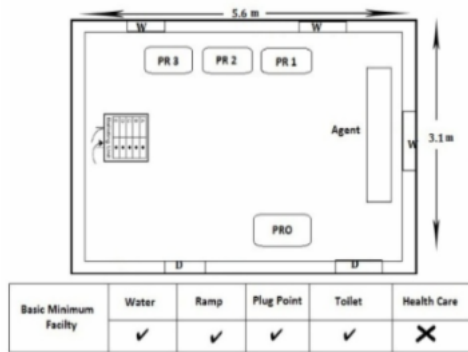

নির্বাচক নিবন্ধন আধিকারিকের স্বাক্ষর

Nazri Naksha

Google Map View

Polling Station Building Front View

Polling Station Front View

Cad View

Key MAP View

1 নাম : আশুরা বিবি স্বামীর নাম: আবদুল মালেক গাজী বাড়ির নং : n0119 বয়স : 37 লিঙ্গ : মহিলা	CXW3422755 ফটো উপলব্ধ	2 নাম : শেখ রিয়াজুল ইসলাম পিতার নাম: শেখ সামসের আলি বাড়ির নং : n0114 বয়স : 43 লিঙ্গ : পুরুষ	CXW2803138 ফটো উপলব্ধ	3 নাম : হোসেনয়ারা বিবি স্বামীর নাম: এবাদুল কারিকর বাড়ির নং : 00 বয়স : 26 লিঙ্গ : মহিলা	AMT1393636 ফটো উপলব্ধ
4 নাম : আলতাপ হোসেন পিতার নাম: আহম্মাদ আলি মন্ডল বাড়ির নং : n0021 বয়স : 81 লিঙ্গ : পুরুষ	CXW0749523 ফটো উপলব্ধ	5 নাম : রাবেয়া খাতুন স্বামীর নাম: আলতাপ হোসেন বাড়ির নং : n0021 বয়স : 69 লিঙ্গ : মহিলা	CXW0749531 ফটো উপলব্ধ	6 নাম : বাকিবিল্লা হোসেন পিতার নাম: আলতাপ হোসেন বাড়ির নং : n0021 বয়স : 37 লিঙ্গ : পুরুষ	CXW3422557 ফটো উপলব্ধ
7 নাম : সেখ ফরিদা স্বামীর নাম: সেখ সাইফুল ইসলাম বাড়ির নং : 0071 বয়স : 42 লিঙ্গ : মহিলা	CXW2871291 ফটো উপলব্ধ	8 নাম : তানজিলা খাতুন স্বামীর নাম: শেখ রিয়াজুল ইসলাম ইসলাম বাড়ির নং : n0114 বয়স : 38 লিঙ্গ : মহিলা	AMT1194075 ফটো উপলব্ধ	9 নাম : ফিরোজা পারভীন স্বামীর নাম: আলতাপ আলি গাজী বাড়ির নং : n0013 বয়স : 44 লিঙ্গ : মহিলা	CXW2874378 ফটো উপলব্ধ
10 নাম : ফতেমা খাঁ স্বামীর নাম: আব্দুল হামিদ খাঁ বাড়ির নং : n0012 বয়স : 63 লিঙ্গ : মহিলা	CXW3339744 ফটো উপলব্ধ	11 নাম : বাকি বিল্লাহ খাঁ পিতার নাম: আব্দুস সামাদ খাঁ বাড়ির নং : n0012 বয়স : 44 লিঙ্গ : পুরুষ	CXW3104031 ফটো উপলব্ধ	12 নাম : মাসুম বিল্লাহ খাঁ পিতার নাম: আব্দুস সামাদ খাঁ বাড়ির নং : এন0034 বয়স : 24 লিঙ্গ : পুরুষ	AMT1503556 ফটো উপলব্ধ
13 নাম : হালিমা বিবি স্বামীর নাম: বাকিবিল্লা খাঁ বাড়ির নং : n0012 বয়স : 34 লিঙ্গ : মহিলা	AMT1194067 ফটো উপলব্ধ	14 নাম : সেখ রাসেল ইসলাম পিতার নাম: সেখ সাইফুল ইসলাম বাড়ির নং : 00 বয়স : 25 লিঙ্গ : পুরুষ	AMT1411115 ফটো উপলব্ধ	15 নাম : সেখ সাইফুল ইসলাম পিতার নাম: সামসের শেখ বাড়ির নং : 0091 বয়স : 49 লিঙ্গ : পুরুষ	CXW1191915 ফটো উপলব্ধ
16 নাম : আলোয়া খাতুন পিতার নাম: শেখ সামসের আলি বাড়ির নং : n0115 বয়স : 45 লিঙ্গ : মহিলা	CXW3422714 ফটো উপলব্ধ	17 নাম : সেখ সিরাজুল ইসলাম পিতার নাম: শেখ সামসের আলি বাড়ির নং : n0116 বয়স : 36 লিঙ্গ : পুরুষ	CXW1295278 ফটো উপলব্ধ	18 নাম : আনারুল কাজী পিতার নাম: অহেদ বক্স কাজী বাড়ির নং : n0128 বয়স : 53 লিঙ্গ : পুরুষ	AMT1302991 ফটো উপলব্ধ
19 নাম : পাপিয়া খাতুন স্বামীর নাম: আনারুল কাজী বাড়ির নং : n0129 বয়স : 32 লিঙ্গ : মহিলা	AMT1279793 ফটো উপলব্ধ	20 নাম : রুকসানা পারভীন স্বামীর নাম: আব্দুল হালিম মন্ডল বাড়ির নং : n0020 বয়স : 32 লিঙ্গ : মহিলা	AMT0760520 ফটো উপলব্ধ	21 নাম : আব্দুল হাসান মন্ডল পিতার নাম: আব্দুল হামিদ মন্ডল বাড়ির নং : n0020 বয়স : 29 লিঙ্গ : পুরুষ	AMT0998096 ফটো উপলব্ধ
22 নাম : রোজিনা খাতুন স্বামীর নাম: আব্দুল হাকিম মন্ডল বাড়ির নং : n0020 বয়স : 32 লিঙ্গ : মহিলা	AMT0760538 ফটো উপলব্ধ	23 নাম : আব্দুল হাকিম মন্ডল পিতার নাম: আব্দুল হামিদ মন্ডল বাড়ির নং : n0020 বয়স : 46 লিঙ্গ : পুরুষ	CXW3104502 ফটো উপলব্ধ	24 নাম : আব্দুল হালিম মন্ডল পিতার নাম: আব্দুল হামিদ মন্ডল বাড়ির নং : n0020 বয়স : 40 লিঙ্গ : পুরুষ	CXW3340577 ফটো উপলব্ধ
25 নাম : আব্দুল হাই সিদ্দিকী মন্ডল পিতার নাম: আব্দুল হামিদ মন্ডল বাড়ির নং : n0020 বয়স : 36 লিঙ্গ : পুরুষ	AMT0358671 ফটো উপলব্ধ	26 নাম : অজিফা খাতুন স্বামীর নাম: আব্দুল হামিদ মন্ডল বাড়ির নং : n0020 বয়স : 67 লিঙ্গ : মহিলা	CXW0750786 ফটো উপলব্ধ	27 নাম : রেহেনা খাতুন স্বামীর নাম: ওমর আলি গাজী বাড়ির নং : এন006 বয়স : 42 লিঙ্গ : মহিলা	CXW0749564 ফটো উপলব্ধ
28 নাম : জেসমিন খাতুন স্বামীর নাম: হান্নান সরদার বাড়ির নং : 0088 বয়স : 30 লিঙ্গ : মহিলা	AMT1017128 ফটো উপলব্ধ	29 নাম : ফিরুজা খাতুন স্বামীর নাম: ইদ্রিস সরদার বাড়ির নং : n0136 বয়স : 33 লিঙ্গ : মহিলা	AMT1280403 ফটো উপলব্ধ	30 নাম : তানজিলা খাতুন স্বামীর নাম: রেজাউল ইসলাম মন্ডল বাড়ির নং : n0124 বয়স : 32 লিঙ্গ : মহিলা	AMT0851402 ফটো উপলব্ধ