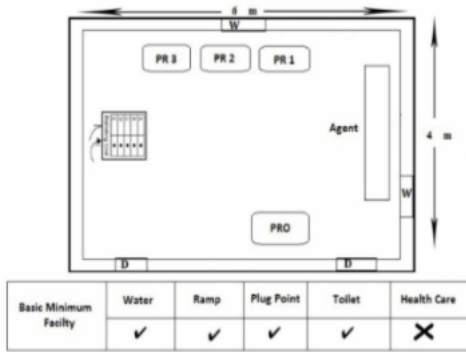

নির্বাচক নিবন্ধন আধিকারিকের স্বাক্ষর

Nazri Naksha

Google Map View

Polling Station Building Front View

Polling Station Front View

Cad View

Key MAP View

1 নাম : সোনিয়া বিবি স্বামীর নাম: নাসিরুদ্দিন মণ্ডল বাড়ির নং : n0075 বয়স : 33 লিঙ্গ : মহিলা	AMT0760983 ফটো উপলব্ধ	2 নাম : সাহিদা জেসমিন স্বামীর নাম: করিমুল্লা মণ্ডল বাড়ির নং : n0099 বয়স : 29 লিঙ্গ : মহিলা	AMT1297613 ফটো উপলব্ধ	3 নাম : আনজুরা বিবি স্বামীর নাম: আব্বাক্কর গাজী বাড়ির নং : n0156 বয়স : 48 লিঙ্গ : মহিলা	CXW1190685 ফটো উপলব্ধ
4 নাম : আল আমিন মন্ডল পিতার নাম: আবু বক্কর গাজি বাড়ির নং : এন0086 বয়স : 29 লিঙ্গ : পুরুষ	IDR1574490 ফটো উপলব্ধ	5 নাম : আসাদুর জামান মায়ের নাম: আঞ্জুরা বিবি বাড়ির নং : n0156 বয়স : 23 লিঙ্গ : পুরুষ	AMT1604032 ফটো উপলব্ধ	6 নাম : তানিয়া খাতুন স্বামীর নাম: আল আমিন মন্ডল বাড়ির নং : এন0086 বয়স : 24 লিঙ্গ : মহিলা	AMT1649987 ফটো উপলব্ধ
7 নাম : তহমিনা খাতুন স্বামীর নাম: সাহেব আলি মণ্ডল বাড়ির নং : n0098 বয়স : 29 লিঙ্গ : মহিলা	AMT1303155 ফটো উপলব্ধ	8 নাম : মাসকুরা খাতুন স্বামীর নাম: আব্দুস সবুর মণ্ডল বাড়ির নং : n0092 বয়স : 35 লিঙ্গ : মহিলা	AMT1275601 ফটো উপলব্ধ	9 নাম : রওনাকুন নাহার খাতুন পিতার নাম: মৃত আব্দুল খালেক মণ্ডল বাড়ির নং : n0086 বয়স : 27 লিঙ্গ : মহিলা	AMT1271493 ফটো উপলব্ধ
10 নাম : ছুপিয়া খাতুন পিতার নাম: অবাইদুল মণ্ডল বাড়ির নং : n0096 বয়স : 28 লিঙ্গ : মহিলা	AMT1297191 ফটো উপলব্ধ	11 নাম : সাধনা গাইন স্বামীর নাম: নিশান গাইন বাড়ির নং : n0008 বয়স : 41 লিঙ্গ : মহিলা	AMT0358929 ফটো উপলব্ধ	12 নাম : নিশান গাইন পিতার নাম: অমরেন্দ্র নাথ গাইন বাড়ির নং : n0008 বয়স : 49 লিঙ্গ : পুরুষ	AMT1385079 ফটো উপলব্ধ
13 নাম : লক্ষ্মীবালা গাইন স্বামীর নাম: অমরেন্দ্র নাথ গাইন বাড়ির নং : n0008 বয়স : 66 লিঙ্গ : মহিলা	CXW0751487 ফটো উপলব্ধ	14 নাম : বাসন্তী গাইন স্বামীর নাম: নারায়ণ গাইন বাড়ির নং : n0005 বয়স : 63 লিঙ্গ : মহিলা	CXW0751537 ফটো উপলব্ধ	15 নাম : নারায়ণ গাইন পিতার নাম: সুধীর গাইন বাড়ির নং : n0005 বয়স : 69 লিঙ্গ : পুরুষ	CXW0751529 ফটো উপলব্ধ
16 নাম : সুশান্ত গাইন মায়ের নাম: মনমোহিনি গাইন বাড়ির নং : n0004 বয়স : 35 লিঙ্গ : পুরুষ	AMT0610840 ফটো উপলব্ধ	17 নাম : সুদেব গাইন পিতার নাম: রতন গাইন বাড়ির নং : n0004 বয়স : 46 লিঙ্গ : পুরুষ	CXW3339900 ফটো উপলব্ধ	18 নাম : আব্দুর বালা গাইন স্বামীর নাম: শঙ্কর গাইন বাড়ির নং : n0001 বয়স : 73 লিঙ্গ : মহিলা	WB/14/096/426456 ফটো উপলব্ধ
19 নাম : অচিন্ত গাইন পিতার নাম: শঙ্কর গাইন বাড়ির নং : n0001 বয়স : 51 লিঙ্গ : পুরুষ	CXW0751651 ফটো উপলব্ধ	20 নাম : রামপ্রসাদ গায়েন পিতার নাম: শংকর গায়েন বাড়ির নং : n0001 বয়স : 42 লিঙ্গ : পুরুষ	CXW2802718 ফটো উপলব্ধ	21 নাম : লিপিকা গাইন স্বামীর নাম: নিমাই গাইন বাড়ির নং : n0002 বয়স : 61 লিঙ্গ : মহিলা	CXW0751446 ফটো উপলব্ধ
22 নাম : শ্রীদাম গাইন পিতার নাম: অঘোর গাইন বাড়ির নং : n0003 বয়স : 56 লিঙ্গ : পুরুষ	AMT1377316 ফটো উপলব্ধ	23 নাম : মনোমোহিনী গাইন স্বামীর নাম: রতন গাইন বাড়ির নং : n0004 বয়স : 76 লিঙ্গ : মহিলা	CXW0751594 ফটো উপলব্ধ	24 নাম : কনিকা গাইন স্বামীর নাম: শ্রীদাম গাইন বাড়ির নং : n0003 বয়স : 50 লিঙ্গ : মহিলা	CXW3106176 ফটো উপলব্ধ
25 নাম : চন্দন গাইন মায়ের নাম: লিপিকা গাইন বাড়ির নং : মুরারীশা বয়স : 24 লিঙ্গ : পুরুষ	AMT1421189 ফটো উপলব্ধ	26 নাম : অমরেন্দ্র নাথ গাইন পিতার নাম: ভোলা নাথ গাইন বাড়ির নং : n0008 বয়স : 81 লিঙ্গ : পুরুষ	CXW0751479 ফটো উপলব্ধ	27 নাম : রীনা গায়েন স্বামীর নাম: অচিন্ত গায়েন বাড়ির নং : n0001 বয়স : 49 লিঙ্গ : মহিলা	AMT0610816 ফটো উপলব্ধ
28 নাম : লক্ষী গাইন স্বামীর নাম: সুদেব গাইন বাড়ির নং : n0004 বয়স : 46 লিঙ্গ : মহিলা	AMT0358903 ফটো উপলব্ধ	29 নাম : প্রানজল গাইন পিতার নাম: শ্রীদাম গাইন বাড়ির নং : 02 বয়স : 27 লিঙ্গ : পুরুষ	AMT1233022 ফটো উপলব্ধ	30 নাম : দৃষ্টান্ত গাইন পিতার নাম: শ্রীদাম গাইন বাড়ির নং : পিতা - শ্রীদাম গাইন বয়স : 21 লিঙ্গ : পুরুষ	AMT1677392 ফটো উপলব্ধ