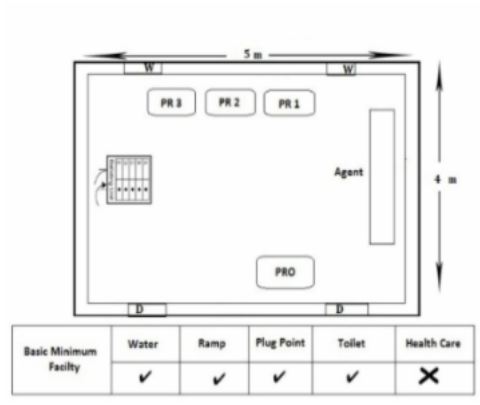

নির্বাচক নিবন্ধন আধিকারিকের স্বাক্ষর

Nazri Naksha

Google Map View

Polling Station Building Front View

Polling Station Front View

Cad View

Key MAP View

1 নাম : মালুদা বিবি পিতার নাম: গোলাম রহমান মন্ডল বাড়ির নং : n0087 বয়স : 46 লিঙ্গ : মহিলা	AMT0359414 ফটো উপলব্ধ	2 নাম : আনিছুর আলম মন্ডল পিতার নাম: রবিউল ইসলাম মন্ডল বাড়ির নং : n0087 বয়স : 32 লিঙ্গ : পুরুষ	AMT0897264 ফটো উপলব্ধ	3 নাম : সাহিনুর খাতুন (মন্ডল) স্বামীর নাম: রবিউল ইসলাম মন্ডল বাড়ির নং : n0087 বয়স : 33 লিঙ্গ : মহিলা	AMT0611251 ফটো উপলব্ধ
4 নাম : মদন সরদার মায়ের নাম: মেনকা সরদার বাড়ির নং : n0193 বয়স : 38 লিঙ্গ : পুরুষ	AMT0126227 ফটো উপলব্ধ	5 নাম : আব্দুর রাকিব পিতার নাম: আব্দুস ছামাদ বাড়ির নং : n0136 বয়স : 39 লিঙ্গ : পুরুষ	CXW3423043 ফটো উপলব্ধ	6 নাম : রবিউল ইসলাম মন্ডল পিতার নাম: গোলাম রহমান মন্ডল বাড়ির নং : n0087 বয়স : 43 লিঙ্গ : পুরুষ	CXW3105525 ফটো উপলব্ধ
7 নাম : সুহানা পারভিন মণ্ডল স্বামীর নাম: আবুল কাদের মণ্ডল বাড়ির নং : n0048 বয়স : 47 লিঙ্গ : মহিলা	CXW3105624 ফটো উপলব্ধ	8 নাম : নার্গিস পারভীন স্বামীর নাম: বাবলু মন্ডল বাড়ির নং : n0048 বয়স : 39 লিঙ্গ : মহিলা	CXW3222627 ফটো উপলব্ধ	9 নাম : আব্দুল্লা মণ্ডল পিতার নাম: মিখাইল মণ্ডল বাড়ির নং : n0118 বয়স : 29 লিঙ্গ : পুরুষ	AMT1090216 ফটো উপলব্ধ
10 নাম : সেরিনা বিবি স্বামীর নাম: হামিদ গাজী বাড়ির নং : n0206 বয়স : 37 লিঙ্গ : মহিলা	AMT0236059 ফটো উপলব্ধ	11 নাম : হারুনাল রসিদ পিতার নাম: আব্দুল আজিজ মণ্ডল বাড়ির নং : n0118 বয়স : 56 লিঙ্গ : পুরুষ	CXW0753327 ফটো উপলব্ধ	12 নাম : আব্দুল কাদের মন্ডল পিতার নাম: কায়েদুল মন্ডল বাড়ির নং : n0048 বয়স : 52 লিঙ্গ : পুরুষ	CXW3340262 ফটো উপলব্ধ
13 নাম : মিখাইল মন্ডল পিতার নাম: দাউত মন্ডল বাড়ির নং : n0118 বয়স : 52 লিঙ্গ : পুরুষ	CXW1223734 ফটো উপলব্ধ	14 নাম : মোরতোজা মন্ডল স্বামীর নাম: হারুনাল রসিদ মন্ডল বাড়ির নং : n0118 বয়স : 38 লিঙ্গ : মহিলা	AMT0611293 ফটো উপলব্ধ	15 নাম : সাহানা সুলতানা স্বামীর নাম: আব্দুর রাকিব বাড়ির নং : n0136 বয়স : 35 লিঙ্গ : মহিলা	AMT0359570 ফটো উপলব্ধ
16 নাম : রসনি পারভিন পিতার নাম: আব্দুল কাদের মন্ডল বাড়ির নং : 00 বয়স : 26 লিঙ্গ : মহিলা	AMT1391952 ফটো উপলব্ধ	17 নাম : আব্দুল আজিজ আল আশুৱা স্বামীর নাম: রেজাউল ইসলাম মন্ডল বাড়ির নং : n0210 বয়স : 31 লিঙ্গ : মহিলা	AMT0764944 ফটো উপলব্ধ	18 নাম : মোঃ আব্দুস সামাদ পিতার নাম: মোঃ সৈয়দার রহমান বাড়ির নং : n0136 বয়স : 81 লিঙ্গ : পুরুষ	CXW0756668 ফটো উপলব্ধ
19 নাম : সরিফুল মন্ডল পিতার নাম: মিখাইল মন্ডল বাড়ির নং : n0118 বয়স : 26 লিঙ্গ : পুরুষ	AMT1392257 ফটো উপলব্ধ	20 নাম : মাহিনুর মন্ডল স্বামীর নাম: মিখাইল মণ্ডল বাড়ির নং : 218 বয়স : 50 লিঙ্গ : মহিলা	CXW0753335 ফটো উপলব্ধ	21 নাম : ফতেমা বিবি পিতার নাম: গোলাম রহমান মন্ডল বাড়ির নং : n0087 বয়স : 38 লিঙ্গ : মহিলা	AMT0359422 ফটো উপলব্ধ
22 নাম : সাহিন আকতার মণ্ডল পিতার নাম: আব্দুল খালেক মণ্ডল বাড়ির নং : n0228 বয়স : 27 লিঙ্গ : পুরুষ	AMT1256007 ফটো উপলব্ধ	23 নাম : শাবুরালি খাঁ পিতার নাম: আব্দুল মাজেদ খান বাড়ির নং : n0172 বয়স : 33 লিঙ্গ : পুরুষ	AMT0611020 ফটো উপলব্ধ	24 নাম : হাফিজা খাতুন স্বামীর নাম: বাবলু খাঁ বাড়ির নং : n0171 বয়স : 28 লিঙ্গ : মহিলা	AMT1194646 ফটো উপলব্ধ
25 নাম : ওবাইদুল খাঁ পিতার নাম: মাজেদ খাঁ বাড়ির নং : n0172 বয়স : 32 লিঙ্গ : পুরুষ	AMT0611178 ফটো উপলব্ধ	26 নাম : মাহফুজা খাঁ স্বামীর নাম: আবদুল মাজেদ খাঁ বাড়ির নং : n0172 বয়স : 51 লিঙ্গ : মহিলা	CXW0753376 ফটো উপলব্ধ	27 নাম : সায়মা (খাতুন) খাঁ স্বামীর নাম: মাজিদুল খাঁ বাড়ির নং : n0171 বয়স : 31 লিঙ্গ : মহিলা	AMT0998344 ফটো উপলব্ধ
28 নাম : ফতেমা খাতুন খাঁ স্বামীর নাম: খোকন খাঁ বাড়ির নং : n0171 বয়স : 33 লিঙ্গ : মহিলা	AMT0761114 ফটো উপলব্ধ	29 নাম : মজিদুল খাঁ পিতার নাম: ওহিদ বকস খাঁ বাড়ির নং : n0171 বয়স : 40 লিঙ্গ : পুরুষ	AMT0485334 ফটো উপলব্ধ	30 নাম : নাজমুর নাহার খাঁ পিতার নাম: অহিদ খাঁ বাড়ির নং : n0171 বয়স : 40 লিঙ্গ : মহিলা	AMT0485227 ফটো উপলব্ধ