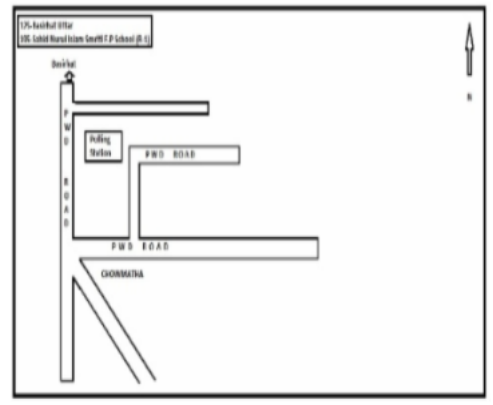

নির্বাচক নিবন্ধন আধিকারিকের স্বাক্ষর

Nazri Naksha

Google Map View

Polling Station Building Front View

Polling Station Front View

Cad View

Key MAP View

1 নাম : মালুদা বিবি পিতার নাম: গোলাম রহমান মন্ডল বাড়ির নং : n0087 বয়স : 46 লিঙ্গ : মহিলা	AMT0359414 ফটো উপলব্ধ	2 নাম : আনিছুর আলম মন্ডল পিতার নাম: রবিউল ইসলাম মন্ডল বাড়ির নং : n0087 বয়স : 32 লিঙ্গ : পুরুষ	AMT0897264 ফটো উপলব্ধ	3 নাম : সাহিনুর খাতুন (মন্ডল) স্বামীর নাম: রবিউল ইসলাম মন্ডল বাড়ির নং : n0087 বয়স : 33 লিঙ্গ : মহিলা	AMT0611251 ফটো উপলব্ধ
4 নাম : মদন সরদার মায়ের নাম: মেনকা সরদার বাড়ির নং : n0193 বয়স : 38 লিঙ্গ : পুরুষ	AMT0126227 ফটো উপলব্ধ	5 নাম : আব্দুর রাকিব পিতার নাম: আব্দুস ছামাদ বাড়ির নং : n0136 বয়স : 39 লিঙ্গ : পুরুষ	CXW3423043 ফটো উপলব্ধ	6 নাম : রবিউল ইসলাম মন্ডল পিতার নাম: গোলাম রহমান মন্ডল বাড়ির নং : n0087 বয়স : 43 লিঙ্গ : পুরুষ	CXW3105525 ফটো উপলব্ধ
7 নাম : সুহানা পারভিন মণ্ডল স্বামীর নাম: আবুল কাদের মণ্ডল বাড়ির নং : n0048 বয়স : 47 লিঙ্গ : মহিলা	CXW3105624 ফটো উপলব্ধ	8 নাম : নার্গিস পারভীন স্বামীর নাম: বাবলু মন্ডল বাড়ির নং : n0048 বয়স : 39 লিঙ্গ : মহিলা	CXW3222627 ফটো উপলব্ধ	9 নাম : আব্দুল্লা মণ্ডল পিতার নাম: মিখাইল মণ্ডল বাড়ির নং : n0118 বয়স : 29 লিঙ্গ : পুরুষ	AMT1090216 ফটো উপলব্ধ
10 নাম : সেরিনা বিবি স্বামীর নাম: হামিদ গাজী বাড়ির নং : n0206 বয়স : 37 লিঙ্গ : মহিলা	AMT0236059 ফটো উপলব্ধ	11 নাম : হারুনাল রসিদ পিতার নাম: আব্দুল আজিজ মণ্ডল বাড়ির নং : n0118 বয়স : 56 লিঙ্গ : পুরুষ	CXW0753327 ফটো উপলব্ধ	12 নাম : আব্দুল কাদের মন্ডল পিতার নাম: কায়েদুল মন্ডল বাড়ির নং : n0048 বয়স : 52 লিঙ্গ : পুরুষ	CXW3340262 ফটো উপলব্ধ
13 নাম : মিখাইল মন্ডল পিতার নাম: দাউত মন্ডল বাড়ির নং : n0118 বয়স : 52 লিঙ্গ : পুরুষ	CXW1223734 ফটো উপলব্ধ	14 নাম : মোরতোজা মন্ডল স্বামীর নাম: হারুনাল রসিদ মন্ডল বাড়ির নং : n0118 বয়স : 38 লিঙ্গ : মহিলা	AMT0611293 ফটো উপলব্ধ	15 নাম : সাহানা সুলতানা স্বামীর নাম: আব্দুর রাকিব বাড়ির নং : n0136 বয়স : 35 লিঙ্গ : মহিলা	AMT0359570 ফটো উপলব্ধ
16 নাম : রসনি পারভিন পিতার নাম: আব্দুল কাদের মন্ডল বাড়ির নং : 00 বয়স : 26 লিঙ্গ : মহিলা	AMT1391952 ফটো উপলব্ধ	17 নাম : আব্দুল আজিজ আল আশুৱা স্বামীর নাম: রেজাউল ইসলাম মন্ডল বাড়ির নং : n0210 বয়স : 31 লিঙ্গ : মহিলা	AMT0764944 ফটো উপলব্ধ	18 নাম : মোঃ আব্দুস সামাদ পিতার নাম: মোঃ সৈয়দার রহমান বাড়ির নং : n0136 বয়স : 81 লিঙ্গ : পুরুষ	CXW0756668 ফটো উপলব্ধ
19 নাম : সরিফুল মন্ডল পিতার নাম: মিখাইল মন্ডল বাড়ির নং : n0118 বয়স : 26 লিঙ্গ : পুরুষ	AMT1392257 ফটো উপলব্ধ	20 নাম : মাহিনুর মন্ডল স্বামীর নাম: মিখাইল মণ্ডল বাড়ির নং : 218 বয়স : 50 লিঙ্গ : মহিলা	CXW0753335 ফটো উপলব্ধ	21 নাম : ফতেমা বিবি পিতার নাম: গোলাম রহমান মন্ডল বাড়ির নং : n0087 বয়স : 38 লিঙ্গ : মহিলা	AMT0359422 ফটো উপলব্ধ
22 নাম : সাহিন আকতার মণ্ডল পিতার নাম: আব্দুল খালেক মণ্ডল বাড়ির নং : n0228 বয়স : 27 লিঙ্গ : পুরুষ	AMT1256007 ফটো উপলব্ধ	23 নাম : শাবুরালি খাঁ পিতার নাম: আব্দুল মাজেদ খান বাড়ির নং : n0172 বয়স : 33 লিঙ্গ : পুরুষ	AMT0611020 ফটো উপলব্ধ	24 নাম : হাফিজা খাতুন স্বামীর নাম: বাবলু খাঁ বাড়ির নং : n0171 বয়স : 28 লিঙ্গ : মহিলা	AMT1194646 ফটো উপলব্ধ
25 নাম : ওবাইদুল খাঁ পিতার নাম: মাজেদ খাঁ বাড়ির নং : n0172 বয়স : 32 লিঙ্গ : পুরুষ	AMT0611178 ফটো উপলব্ধ	26 নাম : মাহফুজা খাঁ স্বামীর নাম: আবদুল মাজেদ খাঁ বাড়ির নং : n0172 বয়স : 51 লিঙ্গ : মহিলা	CXW0753376 ফটো উপলব্ধ	27 নাম : সায়মা (খাতুন) খাঁ স্বামীর নাম: মাজিদুল খাঁ বাড়ির নং : n0171 বয়স : 31 লিঙ্গ : মহিলা	AMT0998344 ফটো উপলব্ধ
28 নাম : ফতেমা খাতুন খাঁ স্বামীর নাম: খোকন খাঁ বাড়ির নং : n0171 বয়স : 33 লিঙ্গ : মহিলা	AMT0761114 ফটো উপলব্ধ	29 নাম : মজিদুল খাঁ পিতার নাম: ওহিদ বকস খাঁ বাড়ির নং : n0171 বয়স : 40 লিঙ্গ : পুরুষ	AMT0485334 ফটো উপলব্ধ	30 নাম : নাজমুর নাহার খাঁ পিতার নাম: অহিদ খাঁ বাড়ির নং : n0171 বয়স : 40 লিঙ্গ : মহিলা	AMT0485227 ফটো উপলব্ধ