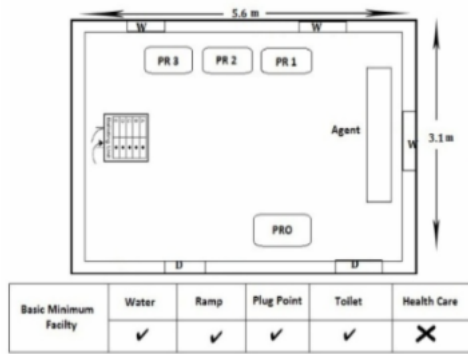

নির্বাচক নিবন্ধন আধিকারিকের স্বাক্ষর

Nazri Naksha

Google Map View

Polling Station Building Front View

Polling Station Front View

Cad View

Key MAP View

1 নাম : মুসলিমা বিবি স্বামীর নাম: রিজাউল গাজী বাড়ির নং : পিফারাখবপুর বয়স : 42 লিঙ্গ : মহিলা	AMT0127563 ফটো উপলব্ধ	2 নাম : স্বপনা ঢালী (মন্ডল) স্বামীর নাম: রবিন মন্ডল বাড়ির নং : n0181 বয়স : 24 লিঙ্গ : মহিলা	AMT1404326 ফটো উপলব্ধ	3 নাম : রোজিনা খাতুন স্বামীর নাম: মনিরুল গাজী বাড়ির নং : n0269 বয়স : 33 লিঙ্গ : মহিলা	ZDE0541821 ফটো উপলব্ধ
4 নাম : সাইমা খাতুন মায়ের নাম: নুরজাহান বিবি বাড়ির নং : n0168 বয়স : 37 লিঙ্গ : মহিলা	AMT0611335 ফটো উপলব্ধ	5 নাম : বাগবুল ইসলাম গাজী পিতার নাম: আব্দুল জলিল গাজী বাড়ির নং : 0137 বয়স : 36 লিঙ্গ : পুরুষ	CXW3497393 ফটো উপলব্ধ	6 নাম : সাহাবুদ্দিন গাজী পিতার নাম: জাফের গাজী বাড়ির নং : n0075 বয়স : 28 লিঙ্গ : পুরুষ	AMT1194976 ফটো উপলব্ধ
7 নাম : রেজউল হক গাজী পিতার নাম: আমিনউদ্দীন গাজী বাড়ির নং : পিফা রাখবপুর বয়স : 61 লিঙ্গ : পুরুষ	CXW0672055 ফটো উপলব্ধ	8 নাম : সোনিয়া খাতুন পিতার নাম: আব্দুল হাসান গাজী বাড়ির নং : n0237 বয়স : 27 লিঙ্গ : মহিলা	AMT1194877 ফটো উপলব্ধ	9 নাম : রাহেছা গাজী স্বামীর নাম: নুরালী গাজী বাড়ির নং : n0222 বয়স : 56 লিঙ্গ : মহিলা	CXW0676932 ফটো উপলব্ধ
10 নাম : আছিয়া বিবি পিতার নাম: আব্দুল হালিম গাজী বাড়ির নং : n0219 বয়স : 29 লিঙ্গ : মহিলা	AMT0998609 ফটো উপলব্ধ	11 নাম : আব্দুল হালিম গাজী পিতার নাম: নূর আলি গাজী বাড়ির নং : n0219 বয়স : 38 লিঙ্গ : পুরুষ	CXW3497930 ফটো উপলব্ধ	12 নাম : আব্দুল কাদের গাজী পিতার নাম: মনিরুদ্দিন গাজী বাড়ির নং : n0137 বয়স : 81 লিঙ্গ : পুরুষ	CXW0671933 ফটো উপলব্ধ
13 নাম : আনোয়ারা বিবি গাজী স্বামীর নাম: আব্দুল কাদের গাজী বাড়ির নং : n0137 বয়স : 71 লিঙ্গ : মহিলা	CXW0671941 ফটো উপলব্ধ	14 নাম : খাদিজা বিবি গাজী স্বামীর নাম: আব্দুল হোসেন গাজী বাড়ির নং : n0156 বয়স : 41 লিঙ্গ : মহিলা	CXW2914042 ফটো উপলব্ধ	15 নাম : জাফের গাজী পিতার নাম: ফৈয়াজুদ্দিন গাজী বাড়ির নং : n0075 বয়স : 69 লিঙ্গ : পুরুষ	CXW0672147 ফটো উপলব্ধ
16 নাম : ফেরদৌছি বিবি গাজী স্বামীর নাম: জাফের গাজী বাড়ির নং : n0075 বয়স : 57 লিঙ্গ : মহিলা	CXW0672154 ফটো উপলব্ধ	17 নাম : হাফিজা খাতুন গাজী পিতার নাম: জাফের গাজী বাড়ির নং : n0075 বয়স : 38 লিঙ্গ : মহিলা	AMT0127605 ফটো উপলব্ধ	18 নাম : নাফিজা খাতুন গাজী পিতার নাম: জাফের গাজী বাড়ির নং : n0075 বয়স : 32 লিঙ্গ : মহিলা	AMT0762435 ফটো উপলব্ধ
19 নাম : মোঃ কারিমুল গাজী পিতার নাম: জাফের গাজী বাড়ির নং : n0075 বয়স : 31 লিঙ্গ : পুরুষ	AMT0897843 ফটো উপলব্ধ	20 নাম : ইমজামুল গাজী পিতার নাম: জিয়াবুল গাজী বাড়ির নং : n0080 বয়স : 30 লিঙ্গ : পুরুষ	AMT0898221 ফটো উপলব্ধ	21 নাম : আঃ হামিদ গাজী পিতার নাম: মনিরুদ্দিন গাজী বাড়ির নং : n0137 বয়স : 76 লিঙ্গ : পুরুষ	CXW3330610 ফটো উপলব্ধ
22 নাম : মেকাইল মোল্যা পিতার নাম: ছলেমান মোল্যা বাড়ির নং : n0137 বয়স : 43 লিঙ্গ : পুরুষ	CXW3217569 ফটো উপলব্ধ	23 নাম : বাকিবুল্লা গাজী পিতার নাম: আঃকাদের গাজী বাড়ির নং : n0137 বয়স : 43 লিঙ্গ : পুরুষ	CXW2867893 ফটো উপলব্ধ	24 নাম : ছকিনা গাজী স্বামীর নাম: বাকিবুল্লা গাজী বাড়ির নং : n0137 বয়স : 40 লিঙ্গ : মহিলা	CXW3415502 ফটো উপলব্ধ
25 নাম : মাহাবুব আলম গাজী পিতার নাম: আব্দুল হামিদ গাজী বাড়ির নং : n0137 বয়স : 40 লিঙ্গ : পুরুষ	CXW3082633 ফটো উপলব্ধ	26 নাম : এছমাতারা বিবি স্বামীর নাম: মাহাবুব আলম গাজী বাড়ির নং : n0137 বয়স : 30 লিঙ্গ : মহিলা	AMT0998682 ফটো উপলব্ধ	27 নাম : আনিচুর আলম গাজী পিতার নাম: আব্দুল হামিদ গাজী বাড়ির নং : n0137 বয়স : 30 লিঙ্গ : পুরুষ	AMT0897975 ফটো উপলব্ধ
28 নাম : অলি গাজী পিতার নাম: হামিদ গাজী বাড়ির নং : n0137 বয়স : 40 লিঙ্গ : পুরুষ	CXW3217650 ফটো উপলব্ধ	29 নাম : ছামছুর আলম গাজী পিতার নাম: হামিদ গাজী বাড়ির নং : n0137 বয়স : 32 লিঙ্গ : পুরুষ	AMT0762427 ফটো উপলব্ধ	30 নাম : নাছিমবুল্লা গাজী পিতার নাম: আব্দুল কাদের গাজী বাড়ির নং : n0137 বয়স : 36 লিঙ্গ : পুরুষ	AMT0486225 ফটো উপলব্ধ