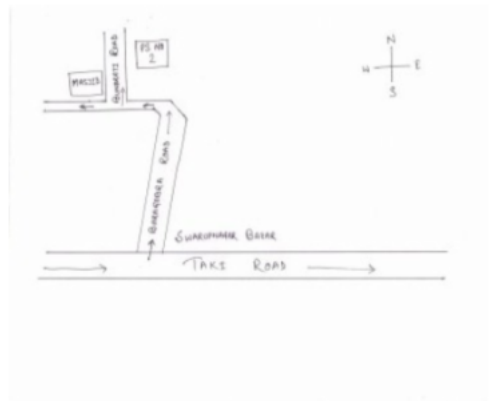

নির্বাচক নিবন্ধন আধিকারিকের স্বাক্ষর

Nazri Naksha

Google Map View

Polling Station Building Front View

Polling Station Front View

Cad View

Key MAP View

1 নাম : সাজিদুর রহমান পিতার নাম : হাজিদুর রহমান বাড়ির নং : n0017 বয়স : 33 লিঙ্গ : পুরুষ	AMT0396762 ফটো উপলব্ধ	2 নাম : মহিদুর রহমান পিতার নাম : হাজিদুর রহমান বাড়ির নং : n0017 বয়স : 41 লিঙ্গ : পুরুষ	HVD2748747 ফটো উপলব্ধ	3 নাম : হাবিবুর রহমান পিতার নাম : মুজিবুর রহমান বাড়ির নং : n0056 বয়স : 29 লিঙ্গ : পুরুষ	AMT0949735 ফটো উপলব্ধ
4 নাম : মসিউর রহমান মন্ডল পিতার নাম : মুজিবুর রহমান মন্ডল বাড়ির নং : n0056 বয়স : 33 লিঙ্গ : পুরুষ	AMT0396721 ফটো উপলব্ধ	5 নাম : আব্দুল জালালউদ্দিন মন্ডল পিতার নাম : মুজিবুর মন্ডল বাড়ির নং : n0056 বয়স : 44 লিঙ্গ : পুরুষ	HVD2748119 ফটো উপলব্ধ	6 নাম : নাজমা খাতুন বিবি স্বামীর নাম : গিয়াসউদ্দিন মন্ডল বাড়ির নং : n0056 বয়স : 36 লিঙ্গ : মহিলা	AMT0396259 ফটো উপলব্ধ
7 নাম : গিয়াসউদ্দিন মন্ডল পিতার নাম : মুজিবুর রহমান মন্ডল বাড়ির নং : n0056 বয়স : 47 লিঙ্গ : পুরুষ	HVD1310812 ফটো উপলব্ধ	8 নাম : আনছারুল হক পিতার নাম : ছিদ্দিক মন্ডল বাড়ির নং : n0078 বয়স : 66 লিঙ্গ : পুরুষ	HVD1310234 ফটো উপলব্ধ	9 নাম : আনিসুল হক পিতার নাম : ফজলুল হক মন্ডল বাড়ির নং : n0077 বয়স : 42 লিঙ্গ : পুরুষ	HVD2747731 ফটো উপলব্ধ
10 নাম : মোঃ আজিমুল হক পিতার নাম : মোঃ ফজলুল হক বাড়ির নং : n0077 বয়স : 38 লিঙ্গ : পুরুষ	HVD3249349 ফটো উপলব্ধ	11 নাম : রোশনয়ারা বেগম স্বামীর নাম : মোঃ ফজলুল হক বাড়ির নং : n0077 বয়স : 60 লিঙ্গ : মহিলা	HVD1310499 ফটো উপলব্ধ	12 নাম : মোঃ ফজলুল হক পিতার নাম : মোঃ আব্দুল বারী বাড়ির নং : n0077 বয়স : 68 লিঙ্গ : পুরুষ	HVD3424587 ফটো উপলব্ধ
13 নাম : আনজুরা বিবি স্বামীর নাম : মোঃ সিরাজুল হক বাড়ির নং : n0069 বয়স : 59 লিঙ্গ : মহিলা	HVD1311869 ফটো উপলব্ধ	14 নাম : মোঃ সিরাজুল হক পিতার নাম : মুজিবুর রহমান বাড়ির নং : n0069 বয়স : 70 লিঙ্গ : পুরুষ	HVD3424694 ফটো উপলব্ধ	15 নাম : মোঃ মফিজুর রহমান পিতার নাম : মোঃ আতিয়ার রহমান বাড়ির নং : n0110 বয়স : 43 লিঙ্গ : পুরুষ	HVD1855147 ফটো উপলব্ধ
16 নাম : মমতাজ বেগম স্বামীর নাম : মোঃ আতিয়ার রহমান বাড়ির নং : n0110 বয়স : 71 লিঙ্গ : মহিলা	HVD3424801 ফটো উপলব্ধ	17 নাম : জুলিয়া জেসমিন স্বামীর নাম : বুরহান উদ্দিন আহমেদ বাড়ির নং : n0004 বয়স : 31 লিঙ্গ : মহিলা	AMT0806661 ফটো উপলব্ধ	18 নাম : বুরহান উদ্দিন আহমেদ পিতার নাম : নাসির উদ্দিন আহমেদ বাড়ির নং : n0004 বয়স : 38 লিঙ্গ : পুরুষ	HVD3692951 ফটো উপলব্ধ
19 নাম : সুজাউদ্দিন আহমেদ পিতার নাম : নাসিরউদ্দিন আহমেদ বাড়ির নং : জ.জ.জ.জ.জ.জ.জ. বয়স : 30 লিঙ্গ : পুরুষ	AMT0806646 ফটো উপলব্ধ	20 নাম : সাবিনা নাসির স্বামীর নাম : নাসিরউদ্দিন আহমেদ বাড়ির নং : n0004 বয়স : 58 লিঙ্গ : মহিলা	HVD3425048 ফটো উপলব্ধ	21 নাম : নাসিরউদ্দিন আহমেদ পিতার নাম : গোলাম রসুল সরদার বাড়ির নং : n0004 বয়স : 68 লিঙ্গ : পুরুষ	HVD3425030 ফটো উপলব্ধ
22 নাম : বাকিবিল্লা মন্ডল পিতার নাম : শুকুর আলি মন্ডল বাড়ির নং : n0119 বয়স : 30 লিঙ্গ : পুরুষ	AMT0806471 ফটো উপলব্ধ	23 নাম : মতলুবুর রহমান সরদার পিতার নাম : মুজিবুর রহমান সরদার বাড়ির নং : n0007 বয়স : 58 লিঙ্গ : পুরুষ	HVD1310333 ফটো উপলব্ধ	24 নাম : মাসুম বিল্লা সরদার পিতার নাম : মতলুবুর রহমান সরদার বাড়ির নং : n0007 বয়স : 30 লিঙ্গ : পুরুষ	AMT0806489 ফটো উপলব্ধ
25 নাম : মহবুল হক সরদার পিতার নাম : মুজিবুর রহমান সরদার বাড়ির নং : n0007 বয়স : 56 লিঙ্গ : পুরুষ	HVD0012401 ফটো উপলব্ধ	26 নাম : তরিকুল রহমান সরদার পিতার নাম : মুজিবুর রহমান সরদার বাড়ির নং : n0007 বয়স : 43 লিঙ্গ : পুরুষ	HVD1310523 ফটো উপলব্ধ	27 নাম : মঞ্জুরা বেগম সরদার স্বামীর নাম : তরিকুল রহমান সরদার বাড়ির নং : n0007 বয়স : 37 লিঙ্গ : মহিলা	AMT0949743 ফটো উপলব্ধ
28 নাম : রাখিবুল সরদার পিতার নাম : মুজিবুর রহমান সরদার বাড়ির নং : n0007 বয়স : 49 লিঙ্গ : পুরুষ	HVD1311026 ফটো উপলব্ধ	29 নাম : দেলদার সরদার স্বামীর নাম : রাখিবুল সরদার বাড়ির নং : n0007 বয়স : 38 লিঙ্গ : মহিলা	AMT0396499 ফটো উপলব্ধ	30 নাম : নাজমা বেগম সরদার স্বামীর নাম : মহবুল হক সরদার বাড়ির নং : n0007 বয়স : 47 লিঙ্গ : মহিলা	HVD1310390 ফটো উপলব্ধ