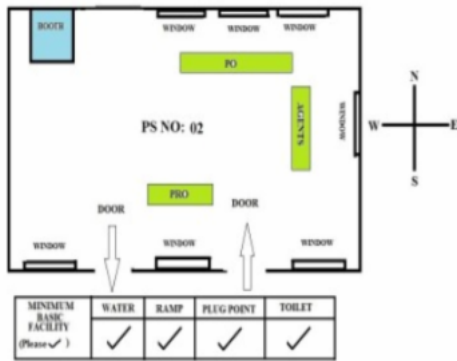

নির্বাচক নিবন্ধন আধিকারিকের স্বাক্ষর

Nazri Naksha

Google Map View

Polling Station Building Front View

Polling Station Front View

Cad View

Key MAP View

1 নাম : সাজিদুর রহমান পিতার নাম : হাজিদুর রহমান বাড়ির নং : n0017 বয়স : 33 লিঙ্গ : পুরুষ	AMT0396762 ফটো উপলব্ধ	2 নাম : মহিদুর রহমান পিতার নাম : হাজিদুর রহমান বাড়ির নং : n0017 বয়স : 41 লিঙ্গ : পুরুষ	HVD2748747 ফটো উপলব্ধ	3 নাম : হাবিবুর রহমান পিতার নাম : মুজিবুর রহমান বাড়ির নং : n0056 বয়স : 29 লিঙ্গ : পুরুষ	AMT0949735 ফটো উপলব্ধ
4 নাম : মসিউর রহমান মন্ডল পিতার নাম : মুজিবুর রহমান মন্ডল বাড়ির নং : n0056 বয়স : 33 লিঙ্গ : পুরুষ	AMT0396721 ফটো উপলব্ধ	5 নাম : আব্দুল জালালউদ্দিন মন্ডল পিতার নাম : মুজিবুর মন্ডল বাড়ির নং : n0056 বয়স : 44 লিঙ্গ : পুরুষ	HVD2748119 ফটো উপলব্ধ	6 নাম : নাজমা খাতুন বিবি স্বামীর নাম : গিয়াসউদ্দিন মন্ডল বাড়ির নং : n0056 বয়স : 36 লিঙ্গ : মহিলা	AMT0396259 ফটো উপলব্ধ
7 নাম : গিয়াসউদ্দিন মন্ডল পিতার নাম : মুজিবুর রহমান মন্ডল বাড়ির নং : n0056 বয়স : 47 লিঙ্গ : পুরুষ	HVD1310812 ফটো উপলব্ধ	8 নাম : আনছারুল হক পিতার নাম : ছিদ্দিক মন্ডল বাড়ির নং : n0078 বয়স : 66 লিঙ্গ : পুরুষ	HVD1310234 ফটো উপলব্ধ	9 নাম : আনিসুল হক পিতার নাম : ফজলুল হক মন্ডল বাড়ির নং : n0077 বয়স : 42 লিঙ্গ : পুরুষ	HVD2747731 ফটো উপলব্ধ
10 নাম : মোঃ আজিমুল হক পিতার নাম : মোঃ ফজলুল হক বাড়ির নং : n0077 বয়স : 38 লিঙ্গ : পুরুষ	HVD3249349 ফটো উপলব্ধ	11 নাম : রোশনয়ারা বেগম স্বামীর নাম : মোঃ ফজলুল হক বাড়ির নং : n0077 বয়স : 60 লিঙ্গ : মহিলা	HVD1310499 ফটো উপলব্ধ	12 নাম : মোঃ ফজলুল হক পিতার নাম : মোঃ আব্দুল বারী বাড়ির নং : n0077 বয়স : 68 লিঙ্গ : পুরুষ	HVD3424587 ফটো উপলব্ধ
13 নাম : আনজুরা বিবি স্বামীর নাম : মোঃ সিরাজুল হক বাড়ির নং : n0069 বয়স : 59 লিঙ্গ : মহিলা	HVD1311869 ফটো উপলব্ধ	14 নাম : মোঃ সিরাজুল হক পিতার নাম : মুজিবুর রহমান বাড়ির নং : n0069 বয়স : 70 লিঙ্গ : পুরুষ	HVD3424694 ফটো উপলব্ধ	15 নাম : মোঃ মফিজুর রহমান পিতার নাম : মোঃ আতিয়ার রহমান বাড়ির নং : n0110 বয়স : 43 লিঙ্গ : পুরুষ	HVD1855147 ফটো উপলব্ধ
16 নাম : মমতাজ বেগম স্বামীর নাম : মোঃ আতিয়ার রহমান বাড়ির নং : n0110 বয়স : 71 লিঙ্গ : মহিলা	HVD3424801 ফটো উপলব্ধ	17 নাম : জুলিয়া জেসমিন স্বামীর নাম : বুরহান উদ্দিন আহমেদ বাড়ির নং : n0004 বয়স : 31 লিঙ্গ : মহিলা	AMT0806661 ফটো উপলব্ধ	18 নাম : বুরহান উদ্দিন আহমেদ পিতার নাম : নাসির উদ্দিন আহমেদ বাড়ির নং : n0004 বয়স : 38 লিঙ্গ : পুরুষ	HVD3692951 ফটো উপলব্ধ
19 নাম : সুজাউদ্দিন আহমেদ পিতার নাম : নাসিরউদ্দিন আহমেদ বাড়ির নং : জ.জ.জ.জ.জ.জ.জ. বয়স : 30 লিঙ্গ : পুরুষ	AMT0806646 ফটো উপলব্ধ	20 নাম : সাবিনা নাসির স্বামীর নাম : নাসিরউদ্দিন আহমেদ বাড়ির নং : n0004 বয়স : 58 লিঙ্গ : মহিলা	HVD3425048 ফটো উপলব্ধ	21 নাম : নাসিরউদ্দিন আহমেদ পিতার নাম : গোলাম রসুল সরদার বাড়ির নং : n0004 বয়স : 68 লিঙ্গ : পুরুষ	HVD3425030 ফটো উপলব্ধ
22 নাম : বাকিবিল্লা মন্ডল পিতার নাম : শুকুর আলি মন্ডল বাড়ির নং : n0119 বয়স : 30 লিঙ্গ : পুরুষ	AMT0806471 ফটো উপলব্ধ	23 নাম : মতলুবুর রহমান সরদার পিতার নাম : মুজিবুর রহমান সরদার বাড়ির নং : n0007 বয়স : 58 লিঙ্গ : পুরুষ	HVD1310333 ফটো উপলব্ধ	24 নাম : মাসুম বিল্লা সরদার পিতার নাম : মতলুবুর রহমান সরদার বাড়ির নং : n0007 বয়স : 30 লিঙ্গ : পুরুষ	AMT0806489 ফটো উপলব্ধ
25 নাম : মহবুল হক সরদার পিতার নাম : মুজিবুর রহমান সরদার বাড়ির নং : n0007 বয়স : 56 লিঙ্গ : পুরুষ	HVD0012401 ফটো উপলব্ধ	26 নাম : তরিকুল রহমান সরদার পিতার নাম : মুজিবুর রহমান সরদার বাড়ির নং : n0007 বয়স : 43 লিঙ্গ : পুরুষ	HVD1310523 ফটো উপলব্ধ	27 নাম : মঞ্জুরা বেগম সরদার স্বামীর নাম : তরিকুল রহমান সরদার বাড়ির নং : n0007 বয়স : 37 লিঙ্গ : মহিলা	AMT0949743 ফটো উপলব্ধ
28 নাম : রাখিবুল সরদার পিতার নাম : মুজিবুর রহমান সরদার বাড়ির নং : n0007 বয়স : 49 লিঙ্গ : পুরুষ	HVD1311026 ফটো উপলব্ধ	29 নাম : দেলদার সরদার স্বামীর নাম : রাখিবুল সরদার বাড়ির নং : n0007 বয়স : 38 লিঙ্গ : মহিলা	AMT0396499 ফটো উপলব্ধ	30 নাম : নাজমা বেগম সরদার স্বামীর নাম : মহবুল হক সরদার বাড়ির নং : n0007 বয়স : 47 লিঙ্গ : মহিলা	HVD1310390 ফটো উপলব্ধ