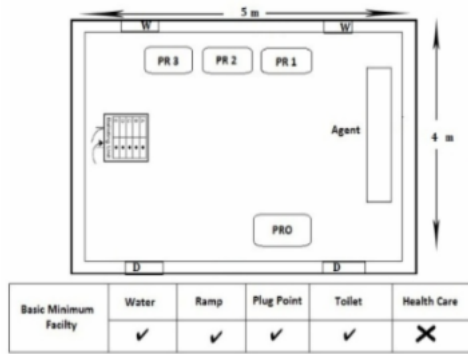

নির্বাচক নিবন্ধন আধিকারিকের স্বাক্ষর

Nazri Naksha

Google Map View

Polling Station Building Front View

Polling Station Front View

Cad View

Key MAP View

1 নাম : আরতী বেদিয়া স্বামীর নাম: নকুল বেদিয়া বাড়ির নং : 022 বয়স : 39 লিঙ্গ : মহিলা	CXW3498086 ফটো উপলব্ধ	2 নাম : নকুল বেদিয়া পিতার নাম: শম্ভু বাড়ির নং : 022 বয়স : 56 লিঙ্গ : পুরুষ	CXW3332327 ফটো উপলব্ধ	3 নাম : প্রভাস বেদিয়া পিতার নাম: নকুল বেদিয়া বাড়ির নং : এন0022 বয়স : 25 লিঙ্গ : পুরুষ	AMT1629237 ফটো উপলব্ধ
4 নাম : আকবর গাজী পিতার নাম: ইমান গাজী বাড়ির নং : n0104 বয়স : 76 লিঙ্গ : পুরুষ	AMT1495076 ফটো উপলব্ধ	5 নাম : সাজিদা খাতুন পিতার নাম: কেতাব সরদার বাড়ির নং : এন0104 বয়স : 38 লিঙ্গ : মহিলা	ZDE0927186 ফটো উপলব্ধ	6 নাম : রিয়াজ বৈদ্য পিতার নাম: আব্দুর রাজ্জাক বৈদ্য বাড়ির নং : N0066 বয়স : 24 লিঙ্গ : পুরুষ	AMT1453547 ফটো উপলব্ধ
7 নাম : আল আমিন বৈদ্য পিতার নাম: আব্দুর রফিক বৈদ্য বাড়ির নং : n0066 বয়স : 35 লিঙ্গ : পুরুষ	AMT0360271 ফটো উপলব্ধ	8 নাম : বাহারবানু খাতুন স্বামীর নাম: আব্দুর রফিক বৈদ্য বাড়ির নং : n0066 বয়স : 71 লিঙ্গ : মহিলা	AMT0486639 ফটো উপলব্ধ	9 নাম : হুচনুয়ারা বৈদ্য পিতার নাম: আব্দুর রফিক বৈদ্য বাড়ির নং : 67 বয়স : 43 লিঙ্গ : মহিলা	CXW3498383 ফটো উপলব্ধ
10 নাম : আব্দুল্লা বৈদ্য পিতার নাম: আব্দুর রফিক বৈদ্য বাড়ির নং : n0066 বয়স : 37 লিঙ্গ : পুরুষ	AMT0486852 ফটো উপলব্ধ	11 নাম : ফিরোজা বৈদ্য স্বামীর নাম: আব্দুল রাজ্জাক বৈদ্য বাড়ির নং : n0066 বয়স : 46 লিঙ্গ : মহিলা	CXW3416575 ফটো উপলব্ধ	12 নাম : রাবেয়া বিবি পিতার নাম: বাহার বানু বৈদ্য বাড়ির নং : n0066 বয়স : 40 লিঙ্গ : মহিলা	AMT0999433 ফটো উপলব্ধ
13 নাম : মোঃ আব্দুর রহমান বৈদ্য মায়ের নাম: বাহার বানু বৈদ্য বাড়ির নং : n0066 বয়স : 38 লিঙ্গ : পুরুষ	CXW3416260 ফটো উপলব্ধ	14 নাম : তৈয়েবা ইয়াসমিন বৈদ্য স্বামীর নাম: আব্দুর রহমান বৈদ্য বাড়ির নং : n0066 বয়স : 31 লিঙ্গ : মহিলা	AMT0999649 ফটো উপলব্ধ	15 নাম : উম্মে হাবিবা খাতুন পিতার নাম: আফসার গাজী বাড়ির নং : n0283 বয়স : 26 লিঙ্গ : মহিলা	AMT1281138 ফটো উপলব্ধ
16 নাম : আব্দুর রাজ্জাক বৈদ্য পিতার নাম: আব্দুর রফিক বৈদ্য বাড়ির নং : n0066 বয়স : 50 লিঙ্গ : পুরুষ	WB/14/096/387366 ফটো উপলব্ধ	17 নাম : সানিমা খাতুন স্বামীর নাম: হাবিবুল্লা গাজী বাড়ির নং : n0260 বয়স : 31 লিঙ্গ : মহিলা	AMT1308832 ফটো উপলব্ধ	18 নাম : নাসিমা খাতুন স্বামীর নাম: সাহানুর আলম শেখ বাড়ির নং : n0263 বয়স : 25 লিঙ্গ : মহিলা	AMT1282409 ফটো উপলব্ধ
19 নাম : নারগীজ খাতুন স্বামীর নাম: মনিরুজ্জামান গাজী বাড়ির নং : n0240 বয়স : 33 লিঙ্গ : মহিলা	AMT0602433 ফটো উপলব্ধ	20 নাম : ছায়রা গাজী মায়ের নাম: ইয়াসমিন গাজী বাড়ির নং : n0104 বয়স : 46 লিঙ্গ : মহিলা	CXW3332400 ফটো উপলব্ধ	21 নাম : সাদ্দাম গাজী পিতার নাম: আকবর গাজী বাড়ির নং : n0104 বয়স : 35 লিঙ্গ : পুরুষ	AMT0899336 ফটো উপলব্ধ
22 নাম : ইরিনা খাতুন পিতার নাম: ইয়াদ আলি বৈদ্য বাড়ির নং : n0236 বয়স : 30 লিঙ্গ : মহিলা	AMT0999730 ফটো উপলব্ধ	23 নাম : তহমিনা খাতুন পিতার নাম: আকবর গাজী বাড়ির নং : n0104 বয়স : 80 লিঙ্গ : মহিলা	AMT0899344 ফটো উপলব্ধ	24 নাম : আমিনা খাতুন পিতার নাম: মোহাম্মদ মোজম্মেল শেখ বাড়ির নং : 116 বয়স : 25 লিঙ্গ : মহিলা	AMT1332949 ফটো উপলব্ধ
25 নাম : মোহাম্মদ আরিফ বিল্লা গাজী পিতার নাম: আকবর গাজী বাড়ির নং : 0104 বয়স : 25 লিঙ্গ : পুরুষ	AMT1360692 ফটো উপলব্ধ	26 নাম : তানিয়া খাতুন স্বামীর নাম: আরিফ বিল্লা গাজী বাড়ির নং : এন0104 বয়স : 22 লিঙ্গ : মহিলা	AMT1714344 ফটো উপলব্ধ	27 নাম : রেশমা খাতুন পিতার নাম: মোমেনা গাজী বাড়ির নং : 92 বয়স : 28 লিঙ্গ : মহিলা	AMT1332899 ফটো উপলব্ধ
28 নাম : তহমিনা খাতুন(বিবি) স্বামীর নাম: আব্দুল খালেক মোল্লা বাড়ির নং : n0242 বয়স : 37 লিঙ্গ : মহিলা	AMT0137000 ফটো উপলব্ধ	29 নাম : জুলফিকার আলি বৈদ্য পিতার নাম: আবুবক্কর বৈদ্য বাড়ির নং : 0065 বয়স : 37 লিঙ্গ : পুরুষ	CXW3498268 ফটো উপলব্ধ	30 নাম : মামনি গাইন পিতার নাম: কৃষ্ণ গাইন বাড়ির নং : n0001 বয়স : 37 লিঙ্গ : মহিলা	AMT0612002 ফটো উপলব্ধ