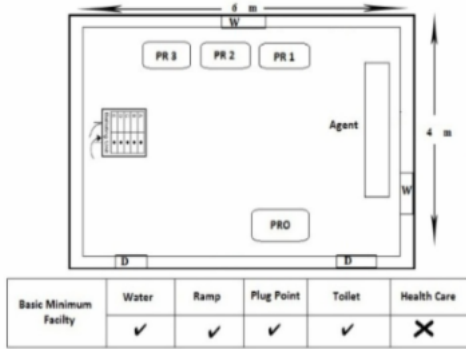

নির্বাচক নিবন্ধন আধিকারিকের স্বাক্ষর

Nazri Naksha

Google Map View

Polling Station Building Front View

Polling Station Front View

Cad View

Key MAP View

1 নাম : মোহিনুর বেগম গাজী স্বামীর নাম: সাইকুল ইসলাম গাজী বাড়ির নং : n0010 বয়স : 43 লিঙ্গ : মহিলা	AMT0361063 ফটো উপলব্ধ	2 নাম : হাকিম মন্ডল পিতার নাম: নজরুল ইসলাম মন্ডল বাড়ির নং : n0049 বয়স : 41 লিঙ্গ : পুরুষ	AMT0136796 ফটো উপলব্ধ	3 নাম : সিরাজুল মন্ডল পিতার নাম: ইছা মন্ডল বাড়ির নং : n0049 বয়স : 54 লিঙ্গ : পুরুষ	CXW0688283 ফটো উপলব্ধ
4 নাম : রমিছা স্বামীর নাম: নজরুল মণ্ডল বাড়ির নং : n0049 বয়স : 68 লিঙ্গ : মহিলা	CXW3332962 ফটো উপলব্ধ	5 নাম : মালেকা মন্ডল স্বামীর নাম: মিজানুর মন্ডল বাড়ির নং : n0102 বয়স : 41 লিঙ্গ : মহিলা	CXW0688176 ফটো উপলব্ধ	6 নাম : রোমিনা বিবি স্বামীর নাম: আফতাবুদ্দিন মন্ডল বাড়ির নং : n0171 বয়স : 48 লিঙ্গ : মহিলা	CXW1223858 ফটো উপলব্ধ
7 নাম : আনিছা খাতুন বিবি স্বামীর নাম: কেতাব আলি শেখ বাড়ির নং : n0189 বয়স : 33 লিঙ্গ : মহিলা	AMT0613745 ফটো উপলব্ধ	8 নাম : আমিরন বেওয়া মোল্যা স্বামীর নাম: ওস্তাফ মোল্যা বাড়ির নং : 42 বয়স : 61 লিঙ্গ : মহিলা	WB/14/096/417077 ফটো উপলব্ধ	9 নাম : নিয়ামত মন্ডল পিতার নাম: গোলাম মোস্তাফা মন্ডল বাড়ির নং : 42 বয়স : 49 লিঙ্গ : পুরুষ	CXW3498938 ফটো উপলব্ধ
10 নাম : সোনালী খাতুন মন্ডল স্বামীর নাম: নিয়ামত মন্ডল বাড়ির নং : 42 বয়স : 32 লিঙ্গ : মহিলা	AMT0764670 ফটো উপলব্ধ	11 নাম : নুরনীহার স্বামীর নাম: মোজাফফার মণ্ডল বাড়ির নং : n0143 বয়স : 61 লিঙ্গ : মহিলা	CXW0688499 ফটো উপলব্ধ	12 নাম : আছিয়া শেখ স্বামীর নাম: বাবর আলি শেখ বাড়ির নং : n0097 বয়স : 36 লিঙ্গ : মহিলা	AMT0361378 ফটো উপলব্ধ
13 নাম : শেখ নুরুল আমিন পিতার নাম: শেখ ওহাবউদ্দিন আহমেদ বাড়ির নং : n0097 বয়স : 35 লিঙ্গ : পুরুষ	AMT0236992 ফটো উপলব্ধ	14 নাম : পারুল পারভীন স্বামীর নাম: মিয়রাজ মাতব্বর বাড়ির নং : n0222 বয়স : 34 লিঙ্গ : মহিলা	AMT0472878 ফটো উপলব্ধ	15 নাম : মামুদা খাতুন মোল্যা স্বামীর নাম: রেজাউল মোল্যা বাড়ির নং : n0022 বয়স : 27 লিঙ্গ : মহিলা	AMT1195965 ফটো উপলব্ধ
16 নাম : জিয়ারুল মোল্যা পিতার নাম: আবতালেব মোল্যা বাড়ির নং : n0022 বয়স : 39 লিঙ্গ : পুরুষ	CXW3416856 ফটো উপলব্ধ	17 নাম : মঞ্জিলা বিবি স্বামীর নাম: আব্দুল কাদের মন্ডল বাড়ির নং : n0049 বয়স : 42 লিঙ্গ : মহিলা	AMT0236950 ফটো উপলব্ধ	18 নাম : আরিজুল মোল্লা পিতার নাম: আবতালেব মোল্লা বাড়ির নং : n0022 বয়স : 31 লিঙ্গ : পুরুষ	AMT0613364 ফটো উপলব্ধ
19 নাম : আবতালেব মোল্যা পিতার নাম: মফিজুদ্দিন মোল্যা বাড়ির নং : n0022 বয়স : 62 লিঙ্গ : পুরুষ	CXW0686725 ফটো উপলব্ধ	20 নাম : ময়না স্বামীর নাম: গোলাম মোস্তাফা মন্ডল বাড়ির নং : n0042 বয়স : 76 লিঙ্গ : মহিলা	CXW0688150 ফটো উপলব্ধ	21 নাম : আব্দুর রসিদ মন্ডল পিতার নাম: নজরুল ইসলাম মন্ডল বাড়ির নং : n0049 বয়স : 54 লিঙ্গ : পুরুষ	CXW0688291 ফটো উপলব্ধ
22 নাম : তাইজুল মোল্যা পিতার নাম: আবতালেব মোল্যা বাড়ির নং : n0022 বয়স : 29 লিঙ্গ : পুরুষ	AMT1000371 ফটো উপলব্ধ	23 নাম : আব্দুল কাদের মন্ডল পিতার নাম: নজরুল মন্ডল বাড়ির নং : n0049 বয়স : 50 লিঙ্গ : পুরুষ	AMT1389402 ফটো উপলব্ধ	24 নাম : আজমীরা খাতুন স্বামীর নাম: ইউছুপ মোল্ল্যা বাড়ির নং : n0251 বয়স : 29 লিঙ্গ : মহিলা	AMT1294784 ফটো উপলব্ধ
25 নাম : মিজানুর ইসলাম মন্ডল পিতার নাম: গোলাম রহমান মন্ডল বাড়ির নং : n0102 বয়স : 57 লিঙ্গ : পুরুষ	CXW0688168 ফটো উপলব্ধ	26 নাম : রুহুল কুদ্দুস শেখ পিতার নাম: শেখ ওহাবউদ্দিন আহমেদ বাড়ির নং : n0097 বয়স : 43 লিঙ্গ : পুরুষ	CXW3088663 ফটো উপলব্ধ	27 নাম : বেগম স্বামীর নাম: আবুল সেখ বাড়ির নং : n0022 বয়স : 76 লিঙ্গ : মহিলা	CXW0686717 ফটো উপলব্ধ
28 নাম : সাজিদা খাতুন শেখ মায়ের নাম: বেগম শেখ বাড়ির নং : n0022 বয়স : 40 লিঙ্গ : মহিলা	AMT0136937 ফটো উপলব্ধ	29 নাম : আমিরুল শেখ মায়ের নাম: বেগম শেখ বাড়ির নং : n0022 বয়স : 39 লিঙ্গ : পুরুষ	AMT0136945 ফটো উপলব্ধ	30 নাম : রমিছা সেখ স্বামীর নাম: আমিরুল সেখ বাড়ির নং : n0022 বয়স : 36 লিঙ্গ : মহিলা	AMT0361097 ফটো উপলব্ধ