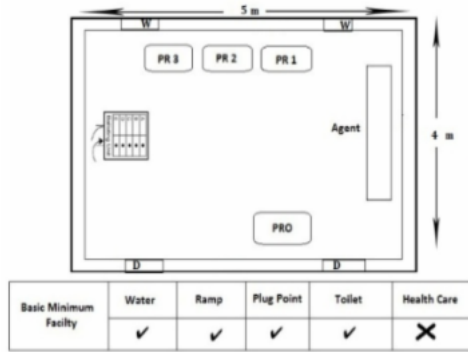

নির্বাচক নিবন্ধন আধিকারিকের স্বাক্ষর

Nazri Naksha

Google Map View

Polling Station Building Front View

Polling Station Front View

Cad View

Key MAP View

1 নাম : আছিয়া গাজী পিতার নাম: হুসাইন গাজী বাড়ির নং : n0226 বয়স : 33 লিঙ্গ : মহিলা	AMT0636498 ফটো উপলব্ধ	2 নাম : রোকেয়া বেওয়া স্বামীর নাম: ইউনুস শেখ বাড়ির নং : n0057 বয়স : 78 লিঙ্গ : মহিলা	CXW0695189 ফটো উপলব্ধ	3 নাম : মহঃ সাইফুদ্দিন পিতার নাম: ইউনুছ শেখ বাড়ির নং : n0057 বয়স : 51 লিঙ্গ : পুরুষ	AMT1000827 ফটো উপলব্ধ
4 নাম : বিলকিস খাতুন স্বামীর নাম: রেজাউল ইসলাম মোল্ল্যা বাড়ির নং : 181 বয়স : 29 লিঙ্গ : মহিলা	AMT1078922 ফটো উপলব্ধ	5 নাম : মমতাজ স্বামীর নাম: মুইঃ সাইফুদ্দিন বাড়ির নং : n0057 বয়স : 39 লিঙ্গ : মহিলা	AMT1091867 ফটো উপলব্ধ	6 নাম : তাজউদ্দিন শেখ পিতার নাম: ইউনুছ শেখ বাড়ির নং : n0057 বয়স : 29 লিঙ্গ : পুরুষ	AMT1091909 ফটো উপলব্ধ
7 নাম : জেসমিরা বিবি স্বামীর নাম: নুরউদ্দিন শেখ বাড়ির নং : n0057 বয়স : 31 লিঙ্গ : মহিলা	AMT1091917 ফটো উপলব্ধ	8 নাম : ফতেমা বিবি স্বামীর নাম: কুতুবউদ্দিন সেখ বাড়ির নং : n0210 বয়স : 33 লিঙ্গ : মহিলা	AMT0237487 ফটো উপলব্ধ	9 নাম : কুতুবউদ্দিন সেখ পিতার নাম: ইউনুছ শেখ বাড়ির নং : n0057 বয়স : 46 লিঙ্গ : পুরুষ	CXW1295633 ফটো উপলব্ধ
10 নাম : হালিমা বিবি স্বামীর নাম: আব্দুল লতিফ গাজী বাড়ির নং : n0236 বয়স : 38 লিঙ্গ : মহিলা	CXW3498631 ফটো উপলব্ধ	11 নাম : খোদেজা স্বামীর নাম: মোঃ সহিদুল ইসলাম মোল্লা বাড়ির নং : দ বয়স : 72 লিঙ্গ : মহিলা	AMT1502939 ফটো উপলব্ধ	12 নাম : মোহাঃ নাসিরুদ্দিন পিতার নাম: মোঃ সহিদুল ইসলাম মোল্লা বাড়ির নং : n0220 বয়স : 37 লিঙ্গ : পুরুষ	CXW2787844 ফটো উপলব্ধ
13 নাম : নুরউদ্দিন শেখ পিতার নাম: ইউনুছ শেখ বাড়ির নং : n0057 বয়স : 37 লিঙ্গ : পুরুষ	AMT0237529 ফটো উপলব্ধ	14 নাম : সাহিল আকতার শেখ পিতার নাম: মোঃ সাইফুদ্দিন শেখ বাড়ির নং : এন0057 বয়স : 21 লিঙ্গ : পুরুষ	AMT1703974 ফটো উপলব্ধ	15 নাম : সেলিম সরকার মায়ের নাম: রহিমা বিবি বাড়ির নং : এন000 বয়স : 35 লিঙ্গ : পুরুষ	AMT1550466 ফটো উপলব্ধ
16 নাম : জোহরা খাতুন স্বামীর নাম: ফারুক ইসলাম মোল্লা বাড়ির নং : এন00 বয়স : 28 লিঙ্গ : মহিলা	AMT1660307 ফটো উপলব্ধ	17 নাম : আঞ্জুয়ারা পারভীন স্বামীর নাম: মোঃ দিদারুল ইসলাম গাজী বাড়ির নং : n0172 বয়স : 57 লিঙ্গ : মহিলা	CXW0691022 ফটো উপলব্ধ	18 নাম : সাহানারা খাতুন স্বামীর নাম: সাইফুদ্দিন মোল্লা বাড়ির নং : n0249 বয়স : 33 লিঙ্গ : মহিলা	AMT0610576 ফটো উপলব্ধ
19 নাম : আছমা খাতুন স্বামীর নাম: কাশেম গাজী বাড়ির নং : 00184 বয়স : 32 লিঙ্গ : মহিলা	SKE0905554 ফটো উপলব্ধ	20 নাম : ইরিনা খাতুন স্বামীর নাম: সাইফুদ্দিন গাজী বাড়ির নং : n0291 বয়স : 28 লিঙ্গ : মহিলা	AMT1263052 ফটো উপলব্ধ	21 নাম : মাকিয়া খাতুন স্বামীর নাম: আশরাফুল মোল্ল্যা বাড়ির নং : n0254 বয়স : 37 লিঙ্গ : মহিলা	CXW3419108 ফটো উপলব্ধ
22 নাম : তাসলিমা খাতুন স্বামীর নাম: রাকিবুল গাজী বাড়ির নং : n0288 বয়স : 28 লিঙ্গ : মহিলা	AMT1240688 ফটো উপলব্ধ	23 নাম : ছায়রা খাতুন পিতার নাম: সামছুর মোল্ল্যা বাড়ির নং : n0287 বয়স : 29 লিঙ্গ : মহিলা	AMT1246552 ফটো উপলব্ধ	24 নাম : মকুরা বিবি স্বামীর নাম: ইমামুদ্দিন শেখ বাড়ির নং : নং 0056 বয়স : 33 লিঙ্গ : মহিলা	AMT1263193 ফটো উপলব্ধ
25 নাম : নাজমা খাতুন পিতার নাম: আক্তার শেখ বাড়ির নং : n0268 বয়স : 26 লিঙ্গ : মহিলা	AMT1238070 ফটো উপলব্ধ	26 নাম : আরিনা খাতুন পিতার নাম: সরিফুজ্জামান মোল্ল্যা বাড়ির নং : 044 বয়স : 25 লিঙ্গ : মহিলা	AMT1352152 ফটো উপলব্ধ	27 নাম : মনুয়ারা খাতুন স্বামীর নাম: খানমুল্ল্যা বাড়ির নং : n0258 বয়স : 33 লিঙ্গ : মহিলা	AMT0623538 ফটো উপলব্ধ
28 নাম : জেসমিনারা খাতুন স্বামীর নাম: সাহাবুদ্দিন মোল্ল্যা বাড়ির নং : n0224 বয়স : 35 লিঙ্গ : মহিলা	AMT0170738 ফটো উপলব্ধ	29 নাম : নাসিমা খাতুন স্বামীর নাম: সাহির আলম মোল্ল্যা বাড়ির নং : 0294 বয়স : 27 লিঙ্গ : মহিলা	AMT1346659 ফটো উপলব্ধ	30 নাম : সাবানা খাতুন স্বামীর নাম: শাহজান মোল্ল্যা বাড়ির নং : n0299 বয়স : 28 লিঙ্গ : মহিলা	AMT1238344 ফটো উপলব্ধ