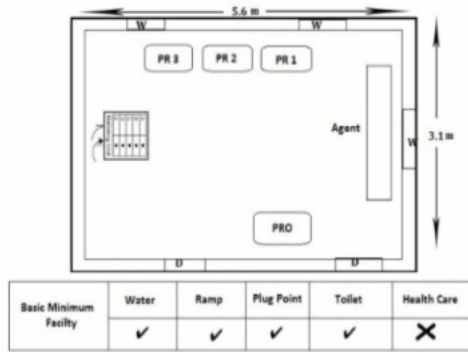

নির্বাচক নিবন্ধন আধিকারিকের স্বাক্ষর

Nazri Naksha

Google Map View

Polling Station Building Front View

Polling Station Front View

Cad View

Key MAP View

1 নাম : আব্দুল গনি গাজী পিতার নাম: আব্দুল লতিফ বাড়ির নং : n0170 বয়স : 48 লিঙ্গ : পুরুষ	CXW1296011 ফটো উপলব্ধ	2 নাম : মোঃ আব্দুল আলিম গাজী পিতার নাম: মোঃ আব্দুল লতিফ গাজী বাড়ির নং : n0170 বয়স : 41 লিঙ্গ : পুরুষ	CXW2868453 ফটো উপলব্ধ	3 নাম : খাদিমুল মন্ডল পিতার নাম: নজরুল মন্ডল বাড়ির নং : n0079 বয়স : 27 লিঙ্গ : পুরুষ	AMT1196344 ফটো উপলব্ধ
4 নাম : মেহেরুন নেছা মন্ডল পিতার নাম: সাইফুল মন্ডল বাড়ির নং : n0079 বয়স : 34 লিঙ্গ : মহিলা	AMT1196351 ফটো উপলব্ধ	5 নাম : অর্জিনা বিবি গাজী স্বামীর নাম: জিয়ারুল গাজী বাড়ির নং : n0089 বয়স : 47 লিঙ্গ : মহিলা	CXW1185735 ফটো উপলব্ধ	6 নাম : জিয়ারুল গাজী পিতার নাম: জামসেদ বাড়ির নং : n0089 বয়স : 48 লিঙ্গ : পুরুষ	CXW1185743 ফটো উপলব্ধ
7 নাম : সালাউদ্দিন গাজী পিতার নাম: জিয়ারুল গাজী বাড়ির নং : এন0089 বয়স : 24 লিঙ্গ : পুরুষ	AMT1697663 ফটো উপলব্ধ	8 নাম : সেখ শাহানুর আলম পিতার নাম: সেখ আব্দুল মান্নান বাড়ির নং : এন0246 বয়স : 55 লিঙ্গ : পুরুষ	HVD2854420 ফটো উপলব্ধ	9 নাম : বেনজির বিবি স্বামীর নাম: মেহেদী হাসান বাড়ির নং : 00 বয়স : 26 লিঙ্গ : মহিলা	AMT1391259 ফটো উপলব্ধ
10 নাম : মোছাঃ মারুফা খাতুন স্বামীর নাম: আবদুল্লা বৈদ্য বাড়ির নং : 133 বয়স : 27 লিঙ্গ : মহিলা	AMT1332063 ফটো উপলব্ধ	11 নাম : রহিমা বিবি স্বামীর নাম: আজগার মন্ডল বাড়ির নং : n0079 বয়স : 35 লিঙ্গ : মহিলা	AMT1092014 ফটো উপলব্ধ	12 নাম : ওহিদা খাতুন স্বামীর নাম: তরিকুল মন্ডল বাড়ির নং : n0269 বয়স : 33 লিঙ্গ : মহিলা	RXT1266956 ফটো উপলব্ধ
13 নাম : মেহেদী হাসান পিতার নাম: আব্দুল হামিদ মন্ডল বাড়ির নং : n0237 বয়স : 43 লিঙ্গ : পুরুষ	CXW2805356 ফটো উপলব্ধ	14 নাম : রিফা খাতুন গাজী স্বামীর নাম: মোঃ আব্দুল আলিম গাজী বাড়ির নং : n0170 বয়স : 34 লিঙ্গ : মহিলা	AMT1133578 ফটো উপলব্ধ	15 নাম : মমতাজ বাবু সুলতানা স্বামীর নাম: সেখ শাহানুর আলম বাড়ির নং : এন0246 বয়স : 46 লিঙ্গ : মহিলা	AMT0138008 ফটো উপলব্ধ
16 নাম : মোঃ মেহেদী মাসুদ পিতার নাম: মোঃ আব্দুল হামিদ বাড়ির নং : 003 বয়স : 46 লিঙ্গ : পুরুষ	CXW1202134 ফটো উপলব্ধ	17 নাম : মোমেনা খাতুন স্বামীর নাম: খাদিমুল মন্ডল বাড়ির নং : এন0079 বয়স : 26 লিঙ্গ : মহিলা	AMT1583392 ফটো উপলব্ধ	18 নাম : নুরুল নাহার খাতুন স্বামীর নাম: আব্দুল গনি গাজী বাড়ির নং : n0170 বয়স : 45 লিঙ্গ : মহিলা	CXW1295872 ফটো উপলব্ধ
19 নাম : রাফিউদ্দীন গাজী পিতার নাম: আব্দুল গনি গাজী বাড়ির নং : এন0170 বয়স : 21 লিঙ্গ : পুরুষ	AMT1729557 ফটো উপলব্ধ	20 নাম : সেখ সোহানী সাবা পিতার নাম: সেখ সাহানুর আলম বাড়ির নং : এন0246 বয়স : 22 লিঙ্গ : মহিলা	AMT1680826 ফটো উপলব্ধ	21 নাম : মিলাত আমন স্বামীর নাম: মোঃ মেহেদী মাসুদ বাড়ির নং : n0240 বয়স : 43 লিঙ্গ : মহিলা	CXW3223211 ফটো উপলব্ধ
22 নাম : স্বশান কর্মকার পিতার নাম: হরিহর কর্মকার বাড়ির নং : n0207 বয়স : 43 লিঙ্গ : পুরুষ	AMT0237552 ফটো উপলব্ধ	23 নাম : দুর্গা কর্মকার স্বামীর নাম: মহাদেব কর্মকার বাড়ির নং : n0001 বয়স : 49 লিঙ্গ : মহিলা	CXW3333127 ফটো উপলব্ধ	24 নাম : সত্যজিৎ কর্মকার পিতার নাম: মহাদেব কর্মকার বাড়ির নং : n0001 বয়স : 30 লিঙ্গ : পুরুষ	AMT1092055 ফটো উপলব্ধ
25 নাম : ফতেমা খাতুন স্বামীর নাম: সুমন আহমেদ গাজী বাড়ির নং : n0283 বয়স : 26 লিঙ্গ : মহিলা	AMT1238419 ফটো উপলব্ধ	26 নাম : ফতেমা খাতুন স্বামীর নাম: মেকাইল মন্ডল বাড়ির নং : n0272 বয়স : 29 লিঙ্গ : মহিলা	AMT1249432 ফটো উপলব্ধ	27 নাম : সোনিয়া খাতুন স্বামীর নাম: জাহিদুর বৈদ্য বাড়ির নং : n0307 বয়স : 28 লিঙ্গ : মহিলা	AMT1241629 ফটো উপলব্ধ
28 নাম : সাবিনা খাতুন মায়ের নাম: ফতেমা গাজী বাড়ির নং : n0290 বয়স : 30 লিঙ্গ : মহিলা	AMT1259241 ফটো উপলব্ধ	29 নাম : সোনিয়া খাতুন স্বামীর নাম: মোহাম্মদ আতাউর রহমান গাজী বাড়ির নং : n0322 বয়স : 26 লিঙ্গ : মহিলা	AMT1352244 ফটো উপলব্ধ	30 নাম : সাবিনা খাতুন পিতার নাম: সেকেন্দার গাজী বাড়ির নং : 131 বয়স : 29 লিঙ্গ : মহিলা	AMT1201896 ফটো উপলব্ধ