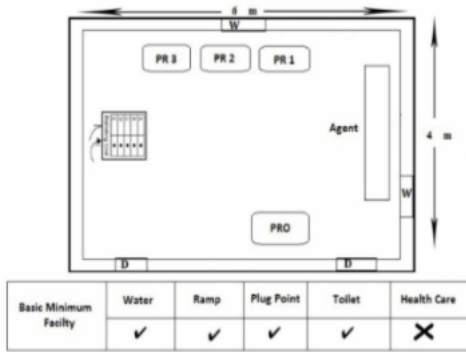

নির্বাচক নিবন্ধন আধিকারিকের স্বাক্ষর

Nazri Naksha

Google Map View

Polling Station Building Front View

Polling Station Front View

Cad View

Key MAP View

1 নাম : রাকোমা খানম স্বামীর নাম: মনিরুজ্জামান মোল্লা বাড়ির নং : n0200 বয়স : 35 লিঙ্গ : মহিলা	AMT0355842 ফটো উপলব্ধ	2 নাম : ফিরদৌসী মন্ডল স্বামীর নাম: রেজাউল মন্ডল বাড়ির নং : n0120 বয়স : 55 লিঙ্গ : মহিলা	CXW0698050 ফটো উপলব্ধ	3 নাম : মোঃ সাদিক মন্ডল পিতার নাম: রেজাউল মন্ডল বাড়ির নং : n0120 বয়স : 32 লিঙ্গ : পুরুষ	AMT1001270 ফটো উপলব্ধ
4 নাম : হাসানুজ্জামান মন্ডল পিতার নাম: নুরমহম্মদ মন্ডল বাড়ির নং : n0001 বয়স : 58 লিঙ্গ : পুরুষ	CXW0696427 ফটো উপলব্ধ	5 নাম : আনুরা বিবি স্বামীর নাম: নুরমহম্মদ মন্ডল বাড়ির নং : n0001 বয়স : 71 লিঙ্গ : মহিলা	CXW0696443 ফটো উপলব্ধ	6 নাম : বিউটি খাতুন পিতার নাম: কবির হোসেন মোল্ল্যা বাড়ির নং : n0199 বয়স : 34 লিঙ্গ : মহিলা	AMT0614727 ফটো উপলব্ধ
7 নাম : রেজাউল মন্ডল পিতার নাম: আফছার মন্ডল বাড়ির নং : n0120 বয়স : 58 লিঙ্গ : পুরুষ	CXW0698043 ফটো উপলব্ধ	8 নাম : মিজানুর রহমান মন্ডল পিতার নাম: নুর মহম্মদ মন্ডল বাড়ির নং : n0001 বয়স : 56 লিঙ্গ : পুরুষ	CXW0696435 ফটো উপলব্ধ	9 নাম : তসলিমা বিবি স্বামীর নাম: মিয়াজ মন্ডল বাড়ির নং : n0255 বয়স : 29 লিঙ্গ : মহিলা	AMT1318104 ফটো উপলব্ধ
10 নাম : দোলেনা বিবি স্বামীর নাম: মহিনুর মোল্ল্যা বাড়ির নং : n0257 বয়স : 42 লিঙ্গ : মহিলা	AMT1356039 ফটো উপলব্ধ	11 নাম : রেশমা খাতুন স্বামীর নাম: সাহিন মোল্ল্যা বাড়ির নং : n0230 বয়স : 26 লিঙ্গ : মহিলা	AMT1282599 ফটো উপলব্ধ	12 নাম : তানজিলা পারভিন স্বামীর নাম: সরিফুল মন্ডল বাড়ির নং : n0231 বয়স : 30 লিঙ্গ : মহিলা	AMT1301449 ফটো উপলব্ধ
13 নাম : মোঃ রুহুল আমিন মন্ডল পিতার নাম: মোঃ রওশান আলি মন্ডল বাড়ির নং : n0177 বয়স : 46 লিঙ্গ : পুরুষ	CXW1189620 ফটো উপলব্ধ	14 নাম : মামুনুর রসিদ মন্ডল পিতার নাম: হারুণ অল রসিদ মন্ডল বাড়ির নং : 0001 বয়স : 27 লিঙ্গ : পুরুষ	AMT1359520 ফটো উপলব্ধ	15 নাম : মাসকুরা খাতুন স্বামীর নাম: হারুণ অল রসিদ মন্ডল বাড়ির নং : n0001 বয়স : 41 লিঙ্গ : মহিলা	CXW3090602 ফটো উপলব্ধ
16 নাম : রাবেয়া মন্ডল স্বামীর নাম: হাসানুজ্জামান মন্ডল বাড়ির নং : n0001 বয়স : 44 লিঙ্গ : মহিলা	CXW3090610 ফটো উপলব্ধ	17 নাম : হারুণ অল রসিদ মন্ডল পিতার নাম: নুর মহম্মদ মন্ডল বাড়ির নং : n0001 বয়স : 41 লিঙ্গ : পুরুষ	AMT1388248 ফটো উপলব্ধ	18 নাম : জুলফিকার মন্ডল পিতার নাম: রেজাউল মন্ডল বাড়ির নং : n0120 বয়স : 25 লিঙ্গ : পুরুষ	AMT1430941 ফটো উপলব্ধ
19 নাম : ফতেমা খাতুন স্বামীর নাম: জালালউদ্দীন আহমেদ মন্ডল বাড়ির নং : n00123 বয়স : 37 লিঙ্গ : মহিলা	AMT1452077 ফটো উপলব্ধ	20 নাম : মঞ্জুরা খাতুন পিতার নাম: মোঃ রুহুল আমিন মন্ডল বাড়ির নং : n0177 বয়স : 28 লিঙ্গ : মহিলা	AMT1394105 ফটো উপলব্ধ	21 নাম : মেহেরুন নেছা স্বামীর নাম: মোঃ রুহুল আমিন মন্ডল বাড়ির নং : n0177 বয়স : 46 লিঙ্গ : মহিলা	AMT0362723 ফটো উপলব্ধ
22 নাম : মোঃ জিয়ারুল হক পিতার নাম: এবাদত মন্ডল বাড়ির নং : n0234 বয়স : 27 লিঙ্গ : পুরুষ	AMT1309418 ফটো উপলব্ধ	23 নাম : তাসলিমা খাতুন স্বামীর নাম: রেজাউল মন্ডল বাড়ির নং : এন0000 বয়স : 24 লিঙ্গ : মহিলা	AMT1545318 ফটো উপলব্ধ	24 নাম : এমডি মইনুদ্দিন পিতার নাম: মোস্তাফিজুর রহমান মোল্ল্যা বাড়ির নং : n02205 বয়স : 26 লিঙ্গ : পুরুষ	AMT1405513 ফটো উপলব্ধ
25 নাম : জালালউদ্দীন আহমেদ মন্ডল পিতার নাম: আব্দুল মোতালেব মন্ডল বাড়ির নং : n0189 বয়স : 45 লিঙ্গ : পুরুষ	CXW1188143 ফটো উপলব্ধ	26 নাম : রাকোবা পারভিন পিতার নাম: হাসানুজ্জামান মন্ডল বাড়ির নং : এন0000 বয়স : 24 লিঙ্গ : মহিলা	AMT1569052 ফটো উপলব্ধ	27 নাম : ছায়রা খাতুন পিতার নাম: রেজাউল মন্ডল বাড়ির নং : এন0000 বয়স : 32 লিঙ্গ : মহিলা	AMT1668664 ফটো উপলব্ধ
28 নাম : আবু বকর সিদ্দিকি পিতার নাম: রেজাউল মন্ডল বাড়ির নং : এন0000 বয়স : 26 লিঙ্গ : পুরুষ	AMT1668516 ফটো উপলব্ধ	29 নাম : রুনা লায়লা বিবি স্বামীর নাম: মিজানুর রহমান মন্ডল বাড়ির নং : n0001 বয়স : 38 লিঙ্গ : মহিলা	CXW3417359 ফটো উপলব্ধ	30 নাম : নুরজাহান বিবি স্বামীর নাম: দিন আলী গাজী বাড়ির নং : n0195 বয়স : 38 লিঙ্গ : মহিলা	CXW3417722 ফটো উপলব্ধ