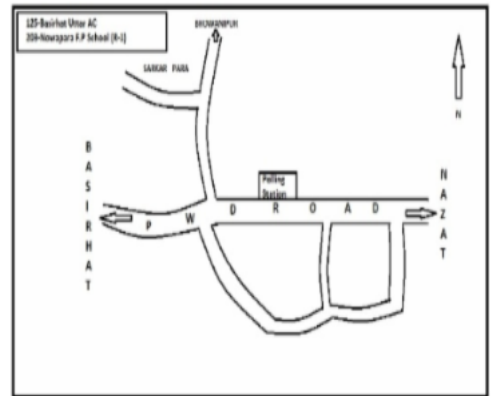

নির্বাচক নিবন্ধন আধিকারিকের স্বাক্ষর

Nazri Naksha

Google Map View

Polling Station Building Front View

Polling Station Front View

Cad View

Key MAP View

1 নাম : রাকোমা খানম স্বামীর নাম: মনিরুজ্জামান মোল্লা বাড়ির নং : n0200 বয়স : 35 লিঙ্গ : মহিলা	AMT0355842 ফটো উপলব্ধ	2 নাম : ফিরদৌসী মন্ডল স্বামীর নাম: রেজাউল মন্ডল বাড়ির নং : n0120 বয়স : 55 লিঙ্গ : মহিলা	CXW0698050 ফটো উপলব্ধ	3 নাম : মোঃ সাদিক মন্ডল পিতার নাম: রেজাউল মন্ডল বাড়ির নং : n0120 বয়স : 32 লিঙ্গ : পুরুষ	AMT1001270 ফটো উপলব্ধ
4 নাম : হাসানুজ্জামান মন্ডল পিতার নাম: নুরমহম্মদ মন্ডল বাড়ির নং : n0001 বয়স : 58 লিঙ্গ : পুরুষ	CXW0696427 ফটো উপলব্ধ	5 নাম : আনুরা বিবি স্বামীর নাম: নুরমহম্মদ মন্ডল বাড়ির নং : n0001 বয়স : 71 লিঙ্গ : মহিলা	CXW0696443 ফটো উপলব্ধ	6 নাম : বিউটি খাতুন পিতার নাম: কবির হোসেন মোল্ল্যা বাড়ির নং : n0199 বয়স : 34 লিঙ্গ : মহিলা	AMT0614727 ফটো উপলব্ধ
7 নাম : রেজাউল মন্ডল পিতার নাম: আফছার মন্ডল বাড়ির নং : n0120 বয়স : 58 লিঙ্গ : পুরুষ	CXW0698043 ফটো উপলব্ধ	8 নাম : মিজানুর রহমান মন্ডল পিতার নাম: নুর মহম্মদ মন্ডল বাড়ির নং : n0001 বয়স : 56 লিঙ্গ : পুরুষ	CXW0696435 ফটো উপলব্ধ	9 নাম : তসলিমা বিবি স্বামীর নাম: মিয়াজ মন্ডল বাড়ির নং : n0255 বয়স : 29 লিঙ্গ : মহিলা	AMT1318104 ফটো উপলব্ধ
10 নাম : দোলেনা বিবি স্বামীর নাম: মহিনুর মোল্ল্যা বাড়ির নং : n0257 বয়স : 42 লিঙ্গ : মহিলা	AMT1356039 ফটো উপলব্ধ	11 নাম : রেশমা খাতুন স্বামীর নাম: সাহিন মোল্ল্যা বাড়ির নং : n0230 বয়স : 26 লিঙ্গ : মহিলা	AMT1282599 ফটো উপলব্ধ	12 নাম : তানজিলা পারভিন স্বামীর নাম: সরিফুল মন্ডল বাড়ির নং : n0231 বয়স : 30 লিঙ্গ : মহিলা	AMT1301449 ফটো উপলব্ধ
13 নাম : মোঃ রুহুল আমিন মন্ডল পিতার নাম: মোঃ রওশান আলি মন্ডল বাড়ির নং : n0177 বয়স : 46 লিঙ্গ : পুরুষ	CXW1189620 ফটো উপলব্ধ	14 নাম : মামুনুর রসিদ মন্ডল পিতার নাম: হারুণ অল রসিদ মন্ডল বাড়ির নং : 0001 বয়স : 27 লিঙ্গ : পুরুষ	AMT1359520 ফটো উপলব্ধ	15 নাম : মাসকুরা খাতুন স্বামীর নাম: হারুণ অল রসিদ মন্ডল বাড়ির নং : n0001 বয়স : 41 লিঙ্গ : মহিলা	CXW3090602 ফটো উপলব্ধ
16 নাম : রাবেয়া মন্ডল স্বামীর নাম: হাসানুজ্জামান মন্ডল বাড়ির নং : n0001 বয়স : 44 লিঙ্গ : মহিলা	CXW3090610 ফটো উপলব্ধ	17 নাম : হারুণ অল রসিদ মন্ডল পিতার নাম: নুর মহম্মদ মন্ডল বাড়ির নং : n0001 বয়স : 41 লিঙ্গ : পুরুষ	AMT1388248 ফটো উপলব্ধ	18 নাম : জুলফিকার মন্ডল পিতার নাম: রেজাউল মন্ডল বাড়ির নং : n0120 বয়স : 25 লিঙ্গ : পুরুষ	AMT1430941 ফটো উপলব্ধ
19 নাম : ফতেমা খাতুন স্বামীর নাম: জালালউদ্দীন আহমেদ মন্ডল বাড়ির নং : n00123 বয়স : 37 লিঙ্গ : মহিলা	AMT1452077 ফটো উপলব্ধ	20 নাম : মঞ্জুরা খাতুন পিতার নাম: মোঃ রুহুল আমিন মন্ডল বাড়ির নং : n0177 বয়স : 28 লিঙ্গ : মহিলা	AMT1394105 ফটো উপলব্ধ	21 নাম : মেহেরুন নেছা স্বামীর নাম: মোঃ রুহুল আমিন মন্ডল বাড়ির নং : n0177 বয়স : 46 লিঙ্গ : মহিলা	AMT0362723 ফটো উপলব্ধ
22 নাম : মোঃ জিয়ারুল হক পিতার নাম: এবাদত মন্ডল বাড়ির নং : n0234 বয়স : 27 লিঙ্গ : পুরুষ	AMT1309418 ফটো উপলব্ধ	23 নাম : তাসলিমা খাতুন স্বামীর নাম: রেজাউল মন্ডল বাড়ির নং : এন0000 বয়স : 24 লিঙ্গ : মহিলা	AMT1545318 ফটো উপলব্ধ	24 নাম : এমডি মইনুদ্দিন পিতার নাম: মোস্তাফিজুর রহমান মোল্ল্যা বাড়ির নং : n02205 বয়স : 26 লিঙ্গ : পুরুষ	AMT1405513 ফটো উপলব্ধ
25 নাম : জালালউদ্দীন আহমেদ মন্ডল পিতার নাম: আব্দুল মোতালেব মন্ডল বাড়ির নং : n0189 বয়স : 45 লিঙ্গ : পুরুষ	CXW1188143 ফটো উপলব্ধ	26 নাম : রাকোবা পারভিন পিতার নাম: হাসানুজ্জামান মন্ডল বাড়ির নং : এন0000 বয়স : 24 লিঙ্গ : মহিলা	AMT1569052 ফটো উপলব্ধ	27 নাম : ছায়রা খাতুন পিতার নাম: রেজাউল মন্ডল বাড়ির নং : এন0000 বয়স : 32 লিঙ্গ : মহিলা	AMT1668664 ফটো উপলব্ধ
28 নাম : আবু বকর সিদ্দিকি পিতার নাম: রেজাউল মন্ডল বাড়ির নং : এন0000 বয়স : 26 লিঙ্গ : পুরুষ	AMT1668516 ফটো উপলব্ধ	29 নাম : রুনা লায়লা বিবি স্বামীর নাম: মিজানুর রহমান মন্ডল বাড়ির নং : n0001 বয়স : 38 লিঙ্গ : মহিলা	CXW3417359 ফটো উপলব্ধ	30 নাম : নুরজাহান বিবি স্বামীর নাম: দিন আলী গাজী বাড়ির নং : n0195 বয়স : 38 লিঙ্গ : মহিলা	CXW3417722 ফটো উপলব্ধ