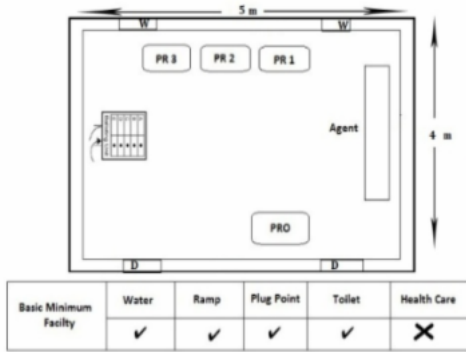

নির্বাচক নিবন্ধন আধিকারিকের স্বাক্ষর

Nazri Naksha

Google Map View

Polling Station Building Front View

Polling Station Front View

Cad View

Key MAP View

1 নাম : ছকিনা স্বামীর নাম: মুনছুর বাড়ির নং : n0068 বয়স : 81 লিঙ্গ : মহিলা	CXW0701367 ফটো উপলব্ধ	2 নাম : আজমিরা বিবি গাজী স্বামীর নাম: মৌসুম আলম গাজী বাড়ির নং : n0028 বয়স : 30 লিঙ্গ : মহিলা	AMT1001791 ফটো উপলব্ধ	3 নাম : আমিনা বিবি গাজী স্বামীর নাম: রবিউল গাজী বাড়ির নং : n0028 বয়স : 34 লিঙ্গ : মহিলা	AMT0766501 ফটো উপলব্ধ
4 নাম : রবিউল গাজী পিতার নাম: হাবিবুর রহমান গাজী বাড়ির নং : n0028 বয়স : 41 লিঙ্গ : পুরুষ	AMT0901983 ফটো উপলব্ধ	5 নাম : অকলিমা বিবি স্বামীর নাম: মাহমুদ আলি গাজী বাড়ির নং : n0028 বয়স : 51 লিঙ্গ : মহিলা	CXW0700708 ফটো উপলব্ধ	6 নাম : মামুদআলি গাজী পিতার নাম: হাবিবুর গাজী বাড়ির নং : n0028 বয়স : 51 লিঙ্গ : পুরুষ	CXW0700690 ফটো উপলব্ধ
7 নাম : সাদ্দাম গাজী পিতার নাম: সাহিদুল গাজী বাড়ির নং : n0076 বয়স : 30 লিঙ্গ : পুরুষ	AMT1001809 ফটো উপলব্ধ	8 নাম : রহিমা খাতুন পিতার নাম: সাহিদুল গাজী বাড়ির নং : n0076 বয়স : 36 লিঙ্গ : মহিলা	AMT0614958 ফটো উপলব্ধ	9 নাম : নূর ইসলাম গাজী পিতার নাম: সাহিদুল গাজী বাড়ির নং : n0076 বয়স : 37 লিঙ্গ : পুরুষ	AMT0614941 ফটো উপলব্ধ
10 নাম : মামনি খাতুন বিবি স্বামীর নাম: রুহুল আমিন গাজী বাড়ির নং : n0076 বয়স : 33 লিঙ্গ : মহিলা	AMT0614909 ফটো উপলব্ধ	11 নাম : রুহুল আমিন গাজী পিতার নাম: ফজলুর রহমান গাজী বাড়ির নং : n0076 বয়স : 46 লিঙ্গ : পুরুষ	CXW1188481 ফটো উপলব্ধ	12 নাম : রবিউল গাজী পিতার নাম: নূরুল গাজী বাড়ির নং : n0076 বয়স : 29 লিঙ্গ : পুরুষ	AMT1001726 ফটো উপলব্ধ
13 নাম : মাঝিয়া খাতুন বিবি স্বামীর নাম: মনিরুল ইসলাম গাজী বাড়ির নং : n0076 বয়স : 39 লিঙ্গ : মহিলা	AMT0614917 ফটো উপলব্ধ	14 নাম : মনিরুল ইসলাম গাজী পিতার নাম: নূরুল গাজী বাড়ির নং : n0076 বয়স : 33 লিঙ্গ : পুরুষ	AMT0766584 ফটো উপলব্ধ	15 নাম : লুৎফুর রহমান পিতার নাম: মানিক মন্ডল বাড়ির নং : n0023 বয়স : 68 লিঙ্গ : পুরুষ	WB/14/096/399214 ফটো উপলব্ধ
16 নাম : বাবু হোসেন গাজী পিতার নাম: মোসাম্মত রহমান গাজী বাড়ির নং : n0126 বয়স : 29 লিঙ্গ : পুরুষ	AMT1092840 ফটো উপলব্ধ	17 নাম : হাফিজা গাজী স্বামীর নাম: বাবু হোসেন গাজী বাড়ির নং : n0126 বয়স : 56 লিঙ্গ : মহিলা	AMT0614883 ফটো উপলব্ধ	18 নাম : সিরাজুল হক মন্ডল পিতার নাম: ফজলুল হক মন্ডল বাড়ির নং : n0140 বয়স : 28 লিঙ্গ : পুরুষ	AMT1092741 ফটো উপলব্ধ
19 নাম : ইমরান খান পিতার নাম: ইউসুফ আলি খান বাড়ির নং : n0199 বয়স : 27 লিঙ্গ : পুরুষ	AMT1284496 ফটো উপলব্ধ	20 নাম : হালিমা খাতুন স্বামীর নাম: আবদুর রহমান মেম্বিয়া বাড়ির নং : n0187 বয়স : 26 লিঙ্গ : মহিলা	AMT1277474 ফটো উপলব্ধ	21 নাম : সারাবান তছুরা গাজী পিতার নাম: আজহার আলি গাজী বাড়ির নং : n0084 বয়স : 31 লিঙ্গ : মহিলা	AMT0766311 ফটো উপলব্ধ
22 নাম : আনজুয়ারা বেগুমা স্বামীর নাম: আজহার গাজী বাড়ির নং : n0084 বয়স : 50 লিঙ্গ : মহিলা	CXW0700344 ফটো উপলব্ধ	23 নাম : ফতেমা গাজী স্বামীর নাম: হাফিজুল ইসলাম গাজী বাড়ির নং : n0080 বয়স : 37 লিঙ্গ : মহিলা	CXW3417862 ফটো উপলব্ধ	24 নাম : হাফিজুল ইসলাম গাজী পিতার নাম: তছুরাতুল্যা গাজী বাড়ির নং : n0080 বয়স : 48 লিঙ্গ : পুরুষ	CXW1188408 ফটো উপলব্ধ
25 নাম : হাবিবুর গাজী পিতার নাম: তছুরাতুল্যা গাজী বাড়ির নং : n0080 বয়স : 59 লিঙ্গ : পুরুষ	CXW0700997 ফটো উপলব্ধ	26 নাম : মমতাজ বিবি মন্ডল স্বামীর নাম: ইলিয়াচ মন্ডল বাড়ির নং : n0179 বয়স : 32 লিঙ্গ : মহিলা	AMT0614354 ফটো উপলব্ধ	27 নাম : শেরিনা পিতার নাম: গোঃ রহুল বাড়ির নং : n0125 বয়স : 55 লিঙ্গ : মহিলা	CXW0701649 ফটো উপলব্ধ
28 নাম : হাবিব বিন নূরুল পিতার নাম: নূরুল হক বাড়ির নং : n0088 বয়স : 33 লিঙ্গ : পুরুষ	AMT0766253 ফটো উপলব্ধ	29 নাম : আজহার উল ইসলাম পিতার নাম: নূরুল ইসলাম বাড়ির নং : n0130 বয়স : 42 লিঙ্গ : পুরুষ	CXW2869220 ফটো উপলব্ধ	30 নাম : রুকসানা সুলতানা পিতার নাম: নূরুল ইসলাম বাড়ির নং : n0130 বয়স : 30 লিঙ্গ : মহিলা	AMT0901991 ফটো উপলব্ধ