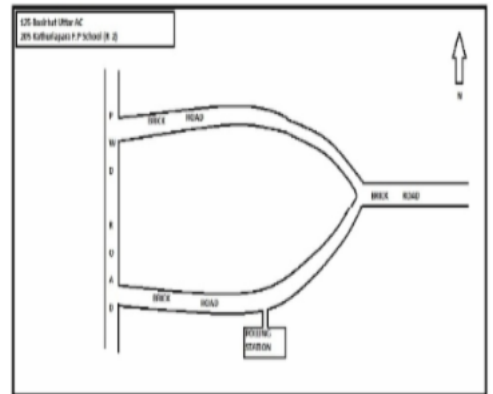

নির্বাচক নিবন্ধন আধিকারিকের স্বাক্ষর

Nazri Naksha

Google Map View

Polling Station Building Front View

Polling Station Front View

Cad View

Key MAP View

1 নাম : রেশমা খাতুন স্বামীর নাম : হাফিজুর রহমান মোল্লা বাড়ির নং : n0034 বয়স : 29 লিঙ্গ : মহিলা	AMT1002294 ফটো উপলব্ধ	2 নাম : তুহিনা বিবি স্বামীর নাম : হামিদ মোল্লা বাড়ির নং : n0160 বয়স : 40 লিঙ্গ : মহিলা	CXW3335064 ফটো উপলব্ধ	3 নাম : কালান্দী স্বামীর নাম : মোলামদী আকুঞ্জী বাড়ির নং : n0116 বয়স : 77 লিঙ্গ : মহিলা	CXW0703983 ফটো উপলব্ধ
4 নাম : মোছাঃ তাহলিমা খাতুন স্বামীর নাম : আদম আলি গাজী বাড়ির নং : n0002 বয়স : 36 লিঙ্গ : মহিলা	AMT0615278 ফটো উপলব্ধ	5 নাম : আদম আলি গাজী পিতার নাম : আবুবকর গাজী বাড়ির নং : n0002 বয়স : 37 লিঙ্গ : পুরুষ	AMT0363002 ফটো উপলব্ধ	6 নাম : উজলা বিবি স্বামীর নাম : আবুবকর গাজী বাড়ির নং : n0002 বয়স : 71 লিঙ্গ : মহিলা	CXW0704064 ফটো উপলব্ধ
7 নাম : রোকিয়া বেগম স্বামীর নাম : ছামছুর রহমান বাড়ির নং : n0156 বয়স : 48 লিঙ্গ : মহিলা	CXW1189315 ফটো উপলব্ধ	8 নাম : হাফিজুর রহমান পিতার নাম : দীন মহম্মদ মন্ডল বাড়ির নং : n0137 বয়স : 54 লিঙ্গ : পুরুষ	CXW0706200 ফটো উপলব্ধ	9 নাম : সেলিমা খাতুন স্বামীর নাম : হোসেনুর রহমান বাড়ির নং : n0165 বয়স : 42 লিঙ্গ : মহিলা	CXW2978963 ফটো উপলব্ধ
10 নাম : নাজমা বিবি স্বামীর নাম : জুফিকার মোল্লা বাড়ির নং : n0233 বয়স : 26 লিঙ্গ : মহিলা	AMT1349224 ফটো উপলব্ধ	11 নাম : খুকুমনি খাতুন স্বামীর নাম : মনিরুল ঢালী বাড়ির নং : n0082 বয়স : 28 লিঙ্গ : মহিলা	AMT1197219 ফটো উপলব্ধ	12 নাম : সামাদ ঢালী পিতার নাম : হিম্মত ঢালী বাড়ির নং : n0082 বয়স : 57 লিঙ্গ : পুরুষ	CXW0703900 ফটো উপলব্ধ
13 নাম : রেজিনা পারভীন স্বামীর নাম : হাফিজুর রহমান বাড়ির নং : n0137 বয়স : 45 লিঙ্গ : মহিলা	CXW1189265 ফটো উপলব্ধ	14 নাম : মেহেরুননেছা বিবি স্বামীর নাম : আঃ ওহাব মোল্ল্যা বাড়ির নং : n0119 বয়স : 53 লিঙ্গ : মহিলা	CXW0706085 ফটো উপলব্ধ	15 নাম : ছুপিয়া বিবি স্বামীর নাম : আঃ রাজ্জাক মোল্ল্যা বাড়ির নং : n0119 বয়স : 53 লিঙ্গ : মহিলা	CXW0706093 ফটো উপলব্ধ
16 নাম : আবদুল আলিম মোল্লা পিতার নাম : আবদুল ওহাব মোল্লা বাড়ির নং : n0119 বয়স : 30 লিঙ্গ : পুরুষ	AMT1002021 ফটো উপলব্ধ	17 নাম : কারিমা খাতুন পিতার নাম : আব্দুর রাজ্জাক মোল্ল্যা বাড়ির নং : n0212 বয়স : 30 লিঙ্গ : মহিলা	AMT1276799 ফটো উপলব্ধ	18 নাম : ফতেমা বিবি স্বামীর নাম : নুরুল তরফদার বাড়ির নং : n0213 বয়স : 33 লিঙ্গ : মহিলা	AMT1292291 ফটো উপলব্ধ
19 নাম : রুবিনা পারভীন স্বামীর নাম : ইউছুপ মোল্ল্যা বাড়ির নং : n0216 বয়স : 28 লিঙ্গ : মহিলা	AMT1294818 ফটো উপলব্ধ	20 নাম : সাইমা বিবি স্বামীর নাম : আব্দুল ইসলাম গাজী বাড়ির নং : n0220 বয়স : 27 লিঙ্গ : মহিলা	AMT1287838 ফটো উপলব্ধ	21 নাম : তাজমিরা বিবি স্বামীর নাম : আব্দুর গাজী বাড়ির নং : n0224 বয়স : 27 লিঙ্গ : মহিলা	AMT1309293 ফটো উপলব্ধ
22 নাম : রুমা খাতুন পিতার নাম : ওমরালী বাড়ির নং : n0002 বয়স : 28 লিঙ্গ : মহিলা	AMT1093525 ফটো উপলব্ধ	23 নাম : সরিফুল মোল্লা মায়ের নাম : সেরিনা বিবি বাড়ির নং : n0056 বয়স : 27 লিঙ্গ : পুরুষ	AMT1196997 ফটো উপলব্ধ	24 নাম : আবদুল কাউম মোল্লা পিতার নাম : আবদুল ওহাব মোল্লা বাড়ির নং : n0119 বয়স : 27 লিঙ্গ : পুরুষ	AMT1197060 ফটো উপলব্ধ
25 নাম : আব্দুল কাদের গাজী পিতার নাম : আবুবকর গাজী বাড়ির নং : n0002 বয়স : 33 লিঙ্গ : পুরুষ	AMT0615302 ফটো উপলব্ধ	26 নাম : জাহানারা বিবি ঢালী স্বামীর নাম : সামাদ ঢালী বাড়ির নং : n0082 বয়স : 51 লিঙ্গ : মহিলা	CXW1188226 ফটো উপলব্ধ	27 নাম : হালিমা বিবি স্বামীর নাম : মিজানুর রহমান বাড়ির নং : n0136 বয়স : 45 লিঙ্গ : মহিলা	CXW1295963 ফটো উপলব্ধ
28 নাম : আরিফ ইজাজী পিতার নাম : আব্দুর রহিম বাড়ির নং : n0048 বয়স : 35 লিঙ্গ : পুরুষ	AMT0362285 ফটো উপলব্ধ	29 নাম : নাজিফা বিবি স্বামীর নাম : কাছেদ আলি মোল্ল্যা বাড়ির নং : n0163 বয়স : 42 লিঙ্গ : মহিলা	CXW3220274 ফটো উপলব্ধ	30 নাম : আরিফা খাতুন স্বামীর নাম : আশানুর ঢালী বাড়ির নং : n0082 বয়স : 27 লিঙ্গ : মহিলা	AMT1433309 ফটো উপলব্ধ