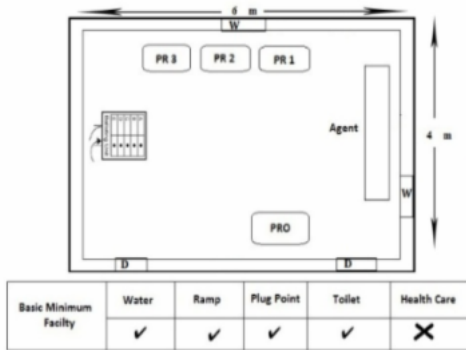

নির্বাচক নিবন্ধন আধিকারিকের স্বাক্ষর

Nazri Naksha

Google Map View

Polling Station Building Front View

Polling Station Front View

Cad View

Key MAP View

1 নাম : রেশমা খাতুন স্বামীর নাম : হাফিজুর রহমান মোল্লা বাড়ির নং : n0034 বয়স : 29 লিঙ্গ : মহিলা	AMT1002294 ফটো উপলব্ধ	2 নাম : তুহিনা বিবি স্বামীর নাম : হামিদ মোল্লা বাড়ির নং : n0160 বয়স : 40 লিঙ্গ : মহিলা	CXW3335064 ফটো উপলব্ধ	3 নাম : কালান্দী স্বামীর নাম : মোলামদী আকুঞ্জী বাড়ির নং : n0116 বয়স : 77 লিঙ্গ : মহিলা	CXW0703983 ফটো উপলব্ধ
4 নাম : মোছাঃ তাহলিমা খাতুন স্বামীর নাম : আদম আলি গাজী বাড়ির নং : n0002 বয়স : 36 লিঙ্গ : মহিলা	AMT0615278 ফটো উপলব্ধ	5 নাম : আদম আলি গাজী পিতার নাম : আবুবকর গাজী বাড়ির নং : n0002 বয়স : 37 লিঙ্গ : পুরুষ	AMT0363002 ফটো উপলব্ধ	6 নাম : উজলা বিবি স্বামীর নাম : আবুবকর গাজী বাড়ির নং : n0002 বয়স : 71 লিঙ্গ : মহিলা	CXW0704064 ফটো উপলব্ধ
7 নাম : রোকিয়া বেগম স্বামীর নাম : ছামছুর রহমান বাড়ির নং : n0156 বয়স : 48 লিঙ্গ : মহিলা	CXW1189315 ফটো উপলব্ধ	8 নাম : হাফিজুর রহমান পিতার নাম : দীন মহম্মদ মন্ডল বাড়ির নং : n0137 বয়স : 54 লিঙ্গ : পুরুষ	CXW0706200 ফটো উপলব্ধ	9 নাম : সেলিমা খাতুন স্বামীর নাম : হোসেনুর রহমান বাড়ির নং : n0165 বয়স : 42 লিঙ্গ : মহিলা	CXW2978963 ফটো উপলব্ধ
10 নাম : নাজমা বিবি স্বামীর নাম : জুফিকার মোল্লা বাড়ির নং : n0233 বয়স : 26 লিঙ্গ : মহিলা	AMT1349224 ফটো উপলব্ধ	11 নাম : খুকুমনি খাতুন স্বামীর নাম : মনিরুল ঢালী বাড়ির নং : n0082 বয়স : 28 লিঙ্গ : মহিলা	AMT1197219 ফটো উপলব্ধ	12 নাম : সামাদ ঢালী পিতার নাম : হিম্মত ঢালী বাড়ির নং : n0082 বয়স : 57 লিঙ্গ : পুরুষ	CXW0703900 ফটো উপলব্ধ
13 নাম : রেজিনা পারভীন স্বামীর নাম : হাফিজুর রহমান বাড়ির নং : n0137 বয়স : 45 লিঙ্গ : মহিলা	CXW1189265 ফটো উপলব্ধ	14 নাম : মেহেরুননেছা বিবি স্বামীর নাম : আঃ ওহাব মোল্ল্যা বাড়ির নং : n0119 বয়স : 53 লিঙ্গ : মহিলা	CXW0706085 ফটো উপলব্ধ	15 নাম : ছুপিয়া বিবি স্বামীর নাম : আঃ রাজ্জাক মোল্ল্যা বাড়ির নং : n0119 বয়স : 53 লিঙ্গ : মহিলা	CXW0706093 ফটো উপলব্ধ
16 নাম : আবদুল আলিম মোল্লা পিতার নাম : আবদুল ওহাব মোল্লা বাড়ির নং : n0119 বয়স : 30 লিঙ্গ : পুরুষ	AMT1002021 ফটো উপলব্ধ	17 নাম : কারিমা খাতুন পিতার নাম : আব্দুর রাজ্জাক মোল্ল্যা বাড়ির নং : n0212 বয়স : 30 লিঙ্গ : মহিলা	AMT1276799 ফটো উপলব্ধ	18 নাম : ফতেমা বিবি স্বামীর নাম : নুরুল তরফদার বাড়ির নং : n0213 বয়স : 33 লিঙ্গ : মহিলা	AMT1292291 ফটো উপলব্ধ
19 নাম : রুবিনা পারভীন স্বামীর নাম : ইউছুপ মোল্ল্যা বাড়ির নং : n0216 বয়স : 28 লিঙ্গ : মহিলা	AMT1294818 ফটো উপলব্ধ	20 নাম : সাইমা বিবি স্বামীর নাম : আব্দুল ইসলাম গাজী বাড়ির নং : n0220 বয়স : 27 লিঙ্গ : মহিলা	AMT1287838 ফটো উপলব্ধ	21 নাম : তাজমিরা বিবি স্বামীর নাম : আব্দুর গাজী বাড়ির নং : n0224 বয়স : 27 লিঙ্গ : মহিলা	AMT1309293 ফটো উপলব্ধ
22 নাম : রুমা খাতুন পিতার নাম : ওমরালী বাড়ির নং : n0002 বয়স : 28 লিঙ্গ : মহিলা	AMT1093525 ফটো উপলব্ধ	23 নাম : সরিফুল মোল্লা মায়ের নাম : সেরিনা বিবি বাড়ির নং : n0056 বয়স : 27 লিঙ্গ : পুরুষ	AMT1196997 ফটো উপলব্ধ	24 নাম : আবদুল কাউম মোল্লা পিতার নাম : আবদুল ওহাব মোল্লা বাড়ির নং : n0119 বয়স : 27 লিঙ্গ : পুরুষ	AMT1197060 ফটো উপলব্ধ
25 নাম : আব্দুল কাদের গাজী পিতার নাম : আবুবকর গাজী বাড়ির নং : n0002 বয়স : 33 লিঙ্গ : পুরুষ	AMT0615302 ফটো উপলব্ধ	26 নাম : জাহানারা বিবি ঢালী স্বামীর নাম : সামাদ ঢালী বাড়ির নং : n0082 বয়স : 51 লিঙ্গ : মহিলা	CXW1188226 ফটো উপলব্ধ	27 নাম : হালিমা বিবি স্বামীর নাম : মিজানুর রহমান বাড়ির নং : n0136 বয়স : 45 লিঙ্গ : মহিলা	CXW1295963 ফটো উপলব্ধ
28 নাম : আরিফ ইজাজী পিতার নাম : আব্দুর রহিম বাড়ির নং : n0048 বয়স : 35 লিঙ্গ : পুরুষ	AMT0362285 ফটো উপলব্ধ	29 নাম : নাজিফা বিবি স্বামীর নাম : কাছেদ আলি মোল্ল্যা বাড়ির নং : n0163 বয়স : 42 লিঙ্গ : মহিলা	CXW3220274 ফটো উপলব্ধ	30 নাম : আরিফা খাতুন স্বামীর নাম : আশানুর ঢালী বাড়ির নং : n0082 বয়স : 27 লিঙ্গ : মহিলা	AMT1433309 ফটো উপলব্ধ