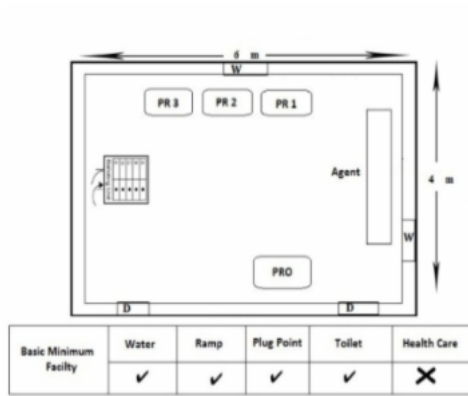

নির্বাচক নিবন্ধন আধিকারিকের স্বাক্ষর

Nazri Naksha

Google Map View

Polling Station Building Front View

Polling Station Front View

Cad View

Key MAP View

1 নাম : মোনাজাত গাজী পিতার নাম: দুঃখে গাজী বাড়ির নং : n0187 বয়স : 63 লিঙ্গ : পুরুষ	CXW0010488 ফটো উপলব্ধ	2 নাম : ফেতের বেওয়া স্বামীর নাম: দুঃখে গাজী বাড়ির নং : n0187 বয়স : 81 লিঙ্গ : মহিলা	CXW0707893 ফটো উপলব্ধ	3 নাম : হালিমা খাতুন বিবি গাজী স্বামীর নাম: জহিরুদ্দিন গাজী বাড়ির নং : n0190 বয়স : 34 লিঙ্গ : মহিলা	AMT0767210 ফটো উপলব্ধ
4 নাম : জহিরুদ্দিন গাজী পিতার নাম: মোসাদ্দিক গাজী বাড়ির নং : n0190 বয়স : 44 লিঙ্গ : পুরুষ	CXW3419033 ফটো উপলব্ধ	5 নাম : সেলিমা মোল্লা স্বামীর নাম: আলাউদ্দিন মন্ডল বাড়ির নং : এন0038 বয়স : 56 লিঙ্গ : মহিলা	CXW3146701 ফটো উপলব্ধ	6 নাম : তাছলিমা বিবি স্বামীর নাম: মনু মন্ডল বাড়ির নং : n0255 বয়স : 38 লিঙ্গ : মহিলা	CXW3419116 ফটো উপলব্ধ
7 নাম : আকিলা খাতুন পিতার নাম: মোনাজাত গাজী বাড়ির নং : n0187 বয়স : 27 লিঙ্গ : মহিলা	AMT1247543 ফটো উপলব্ধ	8 নাম : সাহানারা বিবি স্বামীর নাম: আফসার মন্ডল বাড়ির নং : n0303 বয়স : 30 লিঙ্গ : মহিলা	AMT1260066 ফটো উপলব্ধ	9 নাম : রহিলা বেওয়া স্বামীর নাম: আহমদ আলি মোল্ল্যা বাড়ির নং : n0262 বয়স : 67 লিঙ্গ : মহিলা	AMT1377019 ফটো উপলব্ধ
10 নাম : মজিত আলি গাজী পিতার নাম: জহিরুদ্দিন গাজী বাড়ির নং : n0190 বয়স : 26 লিঙ্গ : পুরুষ	AMT1464239 ফটো উপলব্ধ	11 নাম : সাহেব আলি গাজী পিতার নাম: জহিরুদ্দিন গাজী বাড়ির নং : এন0190 বয়স : 23 লিঙ্গ : পুরুষ	AMT1579507 ফটো উপলব্ধ	12 নাম : সিরাজুল গাজী পিতার নাম: মোনাজাত গাজী বাড়ির নং : এন0187 বয়স : 31 লিঙ্গ : পুরুষ	AMT1608579 ফটো উপলব্ধ
13 নাম : হামিদা বিবি স্বামীর নাম: খাতের মোল্লা বাড়ির নং : এন000 বয়স : 36 লিঙ্গ : মহিলা	AMT0627877 ফটো উপলব্ধ	14 নাম : ছনুয়ারা বিবি স্বামীর নাম: হাফিজুর রহমান মন্ডল বাড়ির নং : n0247 বয়স : 50 লিঙ্গ : মহিলা	CXW3093903 ফটো উপলব্ধ	15 নাম : রেশমা খাতুন পিতার নাম: ছাত্তার মোল্ল্যা বাড়ির নং : n0304 বয়স : 27 লিঙ্গ : মহিলা	AMT1301225 ফটো উপলব্ধ
16 নাম : মেরিনা খাতুন পিতার নাম: সাইফুল মন্ডল বাড়ির নং : 27 বয়স : 25 লিঙ্গ : পুরুষ	AMT1318211 ফটো উপলব্ধ	17 নাম : মায়ানুর খাতুন পিতার নাম: গোলাম মোস্তাফা মোল্ল্যা বাড়ির নং : n0292 বয়স : 32 লিঙ্গ : মহিলা	AMT0901272 ফটো উপলব্ধ	18 নাম : সাবেরা খাতুন স্বামীর নাম: ইয়ার আলি সরদার বাড়ির নং : n0295 বয়স : 30 লিঙ্গ : মহিলা	AMT0886549 ফটো উপলব্ধ
19 নাম : ছকিনা খাতুন স্বামীর নাম: মনিরুল মোল্ল্যা বাড়ির নং : n0300 বয়স : 26 লিঙ্গ : মহিলা	AMT1240787 ফটো উপলব্ধ	20 নাম : রেশমা খাতুন স্বামীর নাম: ইয়াছিন মন্ডল বাড়ির নং : 45 বয়স : 27 লিঙ্গ : মহিলা	AMT1319375 ফটো উপলব্ধ	21 নাম : আঞ্জুয়ারা খাতুন স্বামীর নাম: নাসিরুর জামান মন্ডল বাড়ির নং : এন274 বয়স : 33 লিঙ্গ : মহিলা	SKE0767202 ফটো উপলব্ধ
22 নাম : সাহানুর গাজী পিতার নাম: মাসুম গাজী বাড়ির নং : এন0292 বয়স : 23 লিঙ্গ : পুরুষ	AMT1527944 ফটো উপলব্ধ	23 নাম : রেহেনারা খাতুন স্বামীর নাম: ফারুক মহম্মাদি মন্ডল বাড়ির নং : চালতাবেড়িয়া বয়স : 57 লিঙ্গ : মহিলা	CXW1191170 ফটো উপলব্ধ	24 নাম : পারভিনা খাতুন গাজী স্বামীর নাম: জুমান গাজী বাড়ির নং : n0284 বয়স : 34 লিঙ্গ : মহিলা	AMT0769257 ফটো উপলব্ধ
25 নাম : মনু মন্ডল মায়ের নাম: অজিতা বিবি মন্ডল বাড়ির নং : n0106 বয়স : 40 লিঙ্গ : পুরুষ	AMT0489104 ফটো উপলব্ধ	26 নাম : আশাদুল মন্ডল পিতার নাম: মনু মন্ডল বাড়ির নং : 255 বয়স : 25 লিঙ্গ : পুরুষ	AMT1431840 ফটো উপলব্ধ	27 নাম : আয়েশা খাতুন পিতার নাম: আজিবর মন্ডল বাড়ির নং : 0106 বয়স : 32 লিঙ্গ : মহিলা	AMT0903302 ফটো উপলব্ধ
28 নাম : নাসরিফা বিবি স্বামীর নাম: মমিনুর মন্ডল বাড়ির নং : n0106 বয়স : 32 লিঙ্গ : মহিলা	AMT0767491 ফটো উপলব্ধ	29 নাম : আবদুল আলিম গাজী পিতার নাম: সৌলাম রু হমান গাজী বাড়ির নং : দক্ষিণ চালতা বেড়ীয়া বয়স : 44 লিঙ্গ : মহিলা	SKE0592121 ফটো উপলব্ধ	30 নাম : রহিমা খাতুন মোল্ল্যা স্বামীর নাম: নূর আলম মোল্ল্যা বাড়ির নং : চালতাবেড়িয়া বয়স : 38 লিঙ্গ : মহিলা	NVY0734772 ফটো উপলব্ধ