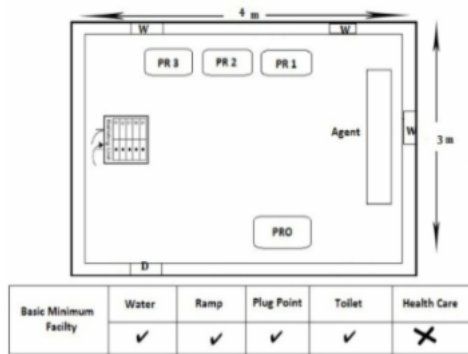

নির্বাচক নিবন্ধন আধিকারিকের স্বাক্ষর

Nazri Naksha

Google Map View

Polling Station Building Front View

Polling Station Front View

Cad View

Key MAP View

1 নাম : তাছলিমা বিবি স্বামীর নাম : সাবুর আলি বাড়ির নং : 0042 বয়স : 46 লিঙ্গ : মহিলা	CXW2896306	ফটো উপলব্ধ	2 নাম : ফতেমা মোল্যা স্বামীর নাম : আদম মোল্যা বাড়ির নং : n0117 বয়স : 71 লিঙ্গ : মহিলা	CXW0743401	ফটো উপলব্ধ	3 নাম : মমিনুর মোল্যা পিতার নাম : আদম আলি মোল্যা বাড়ির নং : n0117 বয়স : 41 লিঙ্গ : পুরুষ	CXW2871002	ফটো উপলব্ধ
4 নাম : অমেলা মোল্যা স্বামীর নাম : মমিনুর মোল্যা বাড়ির নং : n0117 বয়স : 41 লিঙ্গ : মহিলা	CXW2871010	ফটো উপলব্ধ	5 নাম : আনোয়ারা মোল্যা স্বামীর নাম : সাহানুর মোল্যা বাড়ির নং : n0117 বয়স : 44 লিঙ্গ : মহিলা	AMT0141101	ফটো উপলব্ধ	6 নাম : আদম আলি মোল্লা পিতার নাম : ছানাউল্লা মোল্লা বাড়ির নং : n0117 বয়স : 76 লিঙ্গ : পুরুষ	CXW0743393	ফটো উপলব্ধ
7 নাম : সাহানুর মোল্ল্যা পিতার নাম : আদম আলি মোল্ল্যা বাড়ির নং : এন0117 বয়স : 47 লিঙ্গ : পুরুষ	CXW1200187	ফটো উপলব্ধ	8 নাম : সাহিন মোল্যা পিতার নাম : মমিনুর মোল্যা বাড়ির নং : নওয়াপাড়া বয়স : 22 লিঙ্গ : পুরুষ	AMT1657220	ফটো উপলব্ধ	9 নাম : মোঃ আব্দুল ওহীদ মন্ডল পিতার নাম : রুহুল আলি মন্ডল বাড়ির নং : n0163 বয়স : 28 লিঙ্গ : পুরুষ	AMT1320134	ফটো উপলব্ধ
10 নাম : রেশমা খাতুন স্বামীর নাম : হাফিজুর মন্ডল বাড়ির নং : n0166 বয়স : 30 লিঙ্গ : মহিলা	AMT1348739	ফটো উপলব্ধ	11 নাম : সেলিনা খাতুন স্বামীর নাম : মোঃ আমিরুল ইসলাম মোল্যা বাড়ির নং : n0144 বয়স : 29 লিঙ্গ : মহিলা	AMT0997726	ফটো উপলব্ধ	12 নাম : নাজমা খাতুন স্বামীর নাম : রুহুল আমিন সেখ বাড়ির নং : n0151 বয়স : 27 লিঙ্গ : মহিলা	AMT1298488	ফটো উপলব্ধ
13 নাম : সুরাইয়া খাতুন স্বামীর নাম : হাসানুর মোল্যা বাড়ির নং : n0134 বয়স : 34 লিঙ্গ : মহিলা	AMT0501452	ফটো উপলব্ধ	14 নাম : এলীম খাতুন স্বামীর নাম : সলাউদ্দিন সরদার বাড়ির নং : n0156 বয়স : 29 লিঙ্গ : মহিলা	AMT1319987	ফটো উপলব্ধ	15 নাম : আছিয়া খাতুন পিতার নাম : সাবুর আলি সরদার বাড়ির নং : n0158 বয়স : 28 লিঙ্গ : মহিলা	AMT1319938	ফটো উপলব্ধ
16 নাম : রেশমা খাতুন স্বামীর নাম : কুতুবুদ্দিন মোল্যা বাড়ির নং : n0165 বয়স : 28 লিঙ্গ : মহিলা	AMT1348713	ফটো উপলব্ধ	17 নাম : রুহুল কুদ্দুস গাজী পিতার নাম : আরসাদ আলি গাজী বাড়ির নং : 00 বয়স : 32 লিঙ্গ : পুরুষ	AMT1348697	ফটো উপলব্ধ	18 নাম : সাবিনা ইয়াসমিন পিতার নাম : আব্দুল ছাত্তার গাজী বাড়ির নং : n0035 বয়স : 31 লিঙ্গ : মহিলা	AMT0768531	ফটো উপলব্ধ
19 নাম : সেলিম গাজী পিতার নাম : কওছার আলি গাজী বাড়ির নং : n0160 বয়স : 26 লিঙ্গ : পুরুষ	AMT1319896	ফটো উপলব্ধ	20 নাম : আব্দুল হাম্মান গাজী পিতার নাম : আব্দুল ছাত্তার গাজী বাড়ির নং : n0035 বয়স : 40 লিঙ্গ : পুরুষ	CXW3421674	ফটো উপলব্ধ	21 নাম : সাইদ বানু বিবি স্বামীর নাম : আব্দুল হাম্মান গাজী বাড়ির নং : n0035 বয়স : 38 লিঙ্গ : মহিলা	CXW3421682	ফটো উপলব্ধ
22 নাম : আব্দুল বারিক গাজী পিতার নাম : আনছুর গাজী বাড়ির নং : n0035 বয়স : 43 লিঙ্গ : পুরুষ	AMT0489534	ফটো উপলব্ধ	23 নাম : রুহুল আমিন গাজী পিতার নাম : আরসাদ আলি গাজী বাড়ির নং : n0157 বয়স : 27 লিঙ্গ : পুরুষ	AMT1319961	ফটো উপলব্ধ	24 নাম : আবুতালেব গাজী পিতার নাম : ছাকাতুল্যা গাজী বাড়ির নং : n0115 বয়স : 59 লিঙ্গ : পুরুষ	CXW0740688	ফটো উপলব্ধ
25 নাম : রসিদা গাজী স্বামীর নাম : আবুতালেব গাজী বাড়ির নং : n0115 বয়স : 54 লিঙ্গ : মহিলা	CXW0740696	ফটো উপলব্ধ	26 নাম : আব্দুল্যা গাজী পিতার নাম : আবুতালেব গাজী বাড়ির নং : 209 বয়স : 37 লিঙ্গ : পুরুষ	CXW3502747	ফটো উপলব্ধ	27 নাম : ছুপিয়া গাজী স্বামীর নাম : আকবর গাজী বাড়ির নং : এন0033 বয়স : 52 লিঙ্গ : মহিলা	CXW0740613	ফটো উপলব্ধ
28 নাম : আসাফুল গাজী পিতার নাম : আকবর গাজী বাড়ির নং : n0033 বয়স : 37 লিঙ্গ : পুরুষ	AMT0364158	ফটো উপলব্ধ	29 নাম : হালিমা বিবি স্বামীর নাম : আসাফুল গাজী বাড়ির নং : এন0033 বয়স : 31 লিঙ্গ : মহিলা	AMT0768416	ফটো উপলব্ধ	30 নাম : সাইফুল্লা গাজী পিতার নাম : আদর আলি গাজী বাড়ির নং : n0033 বয়স : 33 লিঙ্গ : পুরুষ	AMT0768440	ফটো উপলব্ধ