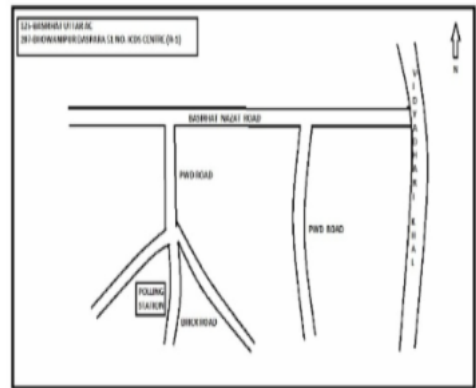

নির্বাচক নিবন্ধন আধিকারিকের স্বাক্ষর

Nazri Naksha

Google Map View

Polling Station Building Front View

Polling Station Front View

Cad View

Key MAP View

1 নাম : তাছলিমা বিবি স্বামীর নাম : সাবুর আলি বাড়ির নং : 0042 বয়স : 46 লিঙ্গ : মহিলা	CXW2896306	ফটো উপলব্ধ	2 নাম : ফতেমা মোল্যা স্বামীর নাম : আদম মোল্যা বাড়ির নং : n0117 বয়স : 71 লিঙ্গ : মহিলা	CXW0743401	ফটো উপলব্ধ	3 নাম : মমিনুর মোল্যা পিতার নাম : আদম আলি মোল্যা বাড়ির নং : n0117 বয়স : 41 লিঙ্গ : পুরুষ	CXW2871002	ফটো উপলব্ধ
4 নাম : অমেলা মোল্যা স্বামীর নাম : মমিনুর মোল্যা বাড়ির নং : n0117 বয়স : 41 লিঙ্গ : মহিলা	CXW2871010	ফটো উপলব্ধ	5 নাম : আনোয়ারা মোল্যা স্বামীর নাম : সাহানুর মোল্যা বাড়ির নং : n0117 বয়স : 44 লিঙ্গ : মহিলা	AMT0141101	ফটো উপলব্ধ	6 নাম : আদম আলি মোল্লা পিতার নাম : ছানাউল্লা মোল্লা বাড়ির নং : n0117 বয়স : 76 লিঙ্গ : পুরুষ	CXW0743393	ফটো উপলব্ধ
7 নাম : সাহানুর মোল্ল্যা পিতার নাম : আদম আলি মোল্ল্যা বাড়ির নং : এন0117 বয়স : 47 লিঙ্গ : পুরুষ	CXW1200187	ফটো উপলব্ধ	8 নাম : সাহিন মোল্যা পিতার নাম : মমিনুর মোল্যা বাড়ির নং : নওয়াপাড়া বয়স : 22 লিঙ্গ : পুরুষ	AMT1657220	ফটো উপলব্ধ	9 নাম : মোঃ আব্দুল ওহীদ মন্ডল পিতার নাম : রুহুল আলি মন্ডল বাড়ির নং : n0163 বয়স : 28 লিঙ্গ : পুরুষ	AMT1320134	ফটো উপলব্ধ
10 নাম : রেশমা খাতুন স্বামীর নাম : হাফিজুর মন্ডল বাড়ির নং : n0166 বয়স : 30 লিঙ্গ : মহিলা	AMT1348739	ফটো উপলব্ধ	11 নাম : সেলিনা খাতুন স্বামীর নাম : মোঃ আমিরুল ইসলাম মোল্যা বাড়ির নং : n0144 বয়স : 29 লিঙ্গ : মহিলা	AMT0997726	ফটো উপলব্ধ	12 নাম : নাজমা খাতুন স্বামীর নাম : রুহুল আমিন সেখ বাড়ির নং : n0151 বয়স : 27 লিঙ্গ : মহিলা	AMT1298488	ফটো উপলব্ধ
13 নাম : সুরাইয়া খাতুন স্বামীর নাম : হাসানুর মোল্যা বাড়ির নং : n0134 বয়স : 34 লিঙ্গ : মহিলা	AMT0501452	ফটো উপলব্ধ	14 নাম : এলীম খাতুন স্বামীর নাম : সলাউদ্দিন সরদার বাড়ির নং : n0156 বয়স : 29 লিঙ্গ : মহিলা	AMT1319987	ফটো উপলব্ধ	15 নাম : আছিয়া খাতুন পিতার নাম : সাবুর আলি সরদার বাড়ির নং : n0158 বয়স : 28 লিঙ্গ : মহিলা	AMT1319938	ফটো উপলব্ধ
16 নাম : রেশমা খাতুন স্বামীর নাম : কুতুবুদ্দিন মোল্যা বাড়ির নং : n0165 বয়স : 28 লিঙ্গ : মহিলা	AMT1348713	ফটো উপলব্ধ	17 নাম : রুহুল কুদ্দুস গাজী পিতার নাম : আরসাদ আলি গাজী বাড়ির নং : 00 বয়স : 32 লিঙ্গ : পুরুষ	AMT1348697	ফটো উপলব্ধ	18 নাম : সাবিনা ইয়াসমিন পিতার নাম : আব্দুল ছাত্তার গাজী বাড়ির নং : n0035 বয়স : 31 লিঙ্গ : মহিলা	AMT0768531	ফটো উপলব্ধ
19 নাম : সেলিম গাজী পিতার নাম : কওছার আলি গাজী বাড়ির নং : n0160 বয়স : 26 লিঙ্গ : পুরুষ	AMT1319896	ফটো উপলব্ধ	20 নাম : আব্দুল হাম্মান গাজী পিতার নাম : আব্দুল ছাত্তার গাজী বাড়ির নং : n0035 বয়স : 40 লিঙ্গ : পুরুষ	CXW3421674	ফটো উপলব্ধ	21 নাম : সাইদ বানু বিবি স্বামীর নাম : আব্দুল হাম্মান গাজী বাড়ির নং : n0035 বয়স : 38 লিঙ্গ : মহিলা	CXW3421682	ফটো উপলব্ধ
22 নাম : আব্দুল বারিক গাজী পিতার নাম : আনছুর গাজী বাড়ির নং : n0035 বয়স : 43 লিঙ্গ : পুরুষ	AMT0489534	ফটো উপলব্ধ	23 নাম : রুহুল আমিন গাজী পিতার নাম : আরসাদ আলি গাজী বাড়ির নং : n0157 বয়স : 27 লিঙ্গ : পুরুষ	AMT1319961	ফটো উপলব্ধ	24 নাম : আবুতালেব গাজী পিতার নাম : ছাকাতুল্যা গাজী বাড়ির নং : n0115 বয়স : 59 লিঙ্গ : পুরুষ	CXW0740688	ফটো উপলব্ধ
25 নাম : রসিদা গাজী স্বামীর নাম : আবুতালেব গাজী বাড়ির নং : n0115 বয়স : 54 লিঙ্গ : মহিলা	CXW0740696	ফটো উপলব্ধ	26 নাম : আব্দুল্যা গাজী পিতার নাম : আবুতালেব গাজী বাড়ির নং : 209 বয়স : 37 লিঙ্গ : পুরুষ	CXW3502747	ফটো উপলব্ধ	27 নাম : ছুপিয়া গাজী স্বামীর নাম : আকবর গাজী বাড়ির নং : এন0033 বয়স : 52 লিঙ্গ : মহিলা	CXW0740613	ফটো উপলব্ধ
28 নাম : আসাফুল গাজী পিতার নাম : আকবর গাজী বাড়ির নং : n0033 বয়স : 37 লিঙ্গ : পুরুষ	AMT0364158	ফটো উপলব্ধ	29 নাম : হালিমা বিবি স্বামীর নাম : আসাফুল গাজী বাড়ির নং : এন0033 বয়স : 31 লিঙ্গ : মহিলা	AMT0768416	ফটো উপলব্ধ	30 নাম : সাইফুল্লা গাজী পিতার নাম : আদর আলি গাজী বাড়ির নং : n0033 বয়স : 33 লিঙ্গ : পুরুষ	AMT0768440	ফটো উপলব্ধ