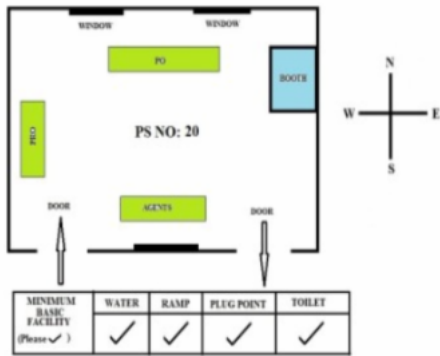

নির্বাচক নিবন্ধন আধিকারিকের স্বাক্ষর

Nazri Naksha

Google Map View

Polling Station Building Front View

Polling Station Front View

Cad View

Key MAP View

1 নাম : পূর্ণিমা গাইন পিতার নাম: বাবুরাম গাইন বাড়ির নং : n0004 বয়স : 43 লিঙ্গ : মহিলা	AMT0674242 ফটো উপলব্ধ	2 নাম : তারকনাথ গাইন পিতার নাম: বাবুরাম গাইন বাড়ির নং : n0005 বয়স : 61 লিঙ্গ : পুরুষ	HVD1316363 ফটো উপলব্ধ	3 নাম : ললিতা গাইন স্বামীর নাম: তারকনাথ গাইন বাড়ির নং : n0005 বয়স : 56 লিঙ্গ : মহিলা	HVD1316843 ফটো উপলব্ধ
4 নাম : রামপ্রসাদ গাইন পিতার নাম: তারকনাথ গাইন বাড়ির নং : n0005 বয়স : 33 লিঙ্গ : পুরুষ	AMT0408153 ফটো উপলব্ধ	5 নাম : মাস্কুরা বিবি স্বামীর নাম: মাজেদ মণ্ডল বাড়ির নং : n0005 বয়স : 53 লিঙ্গ : মহিলা	HVD3436581 ফটো উপলব্ধ	6 নাম : রবীন্দ্র নাথ গাইন পিতার নাম: তারক নাথ গাইন বাড়ির নং : n0005 বয়স : 30 লিঙ্গ : পুরুষ	AMT0817577 ফটো উপলব্ধ
7 নাম : পিন্টু মন্ডল পিতার নাম: বিমল মন্ডল বাড়ির নং : n0006 বয়স : 31 লিঙ্গ : পুরুষ	AMT0674226 ফটো উপলব্ধ	8 নাম : পুষ্প মন্ডল স্বামীর নাম: হরিচাঁদ মন্ডল বাড়ির নং : n0006 বয়স : 69 লিঙ্গ : মহিলা	HVD2274777 ফটো উপলব্ধ	9 নাম : বলরাম গাইন পিতার নাম: হরিপদ গাইন বাড়ির নং : n0006 বয়স : 32 লিঙ্গ : পুরুষ	AMT0539403 ফটো উপলব্ধ
10 নাম : কৃষ্ণপদ গাইন পিতার নাম: হরিপদ গাইন বাড়ির নং : n0006 বয়স : 36 লিঙ্গ : পুরুষ	AMT0539379 ফটো উপলব্ধ	11 নাম : তারামনি গাইন স্বামীর নাম: হরিপদ গাইন বাড়ির নং : n0006 বয়স : 69 লিঙ্গ : মহিলা	HVD1315969 ফটো উপলব্ধ	Q 12 নাম : সন্ধ্যা সরকার গাইন স্বামীর নাম: রামপ্রসাদ গাইন বাড়ির নং : 0005 বয়স : 28 লিঙ্গ : মহিলা	AMT1308998 ফটো উপলব্ধ
13 নাম : সিনটু মন্ডল পিতার নাম: বিমল মন্ডল বাড়ির নং : এন0006 বয়স : 21 লিঙ্গ : পুরুষ	AMT1654201 ফটো উপলব্ধ	14 নাম : সুস্মিতা ঢালি পিতার নাম: রঞ্জিত ঢালি বাড়ির নং : এন0064 বয়স : 25 লিঙ্গ : মহিলা	AMT1341494 ফটো উপলব্ধ	15 নাম : লক্ষী ঢালি স্বামীর নাম: রঞ্জিত ঢালি বাড়ির নং : n0064 বয়স : 44 লিঙ্গ : মহিলা	HVD2275386 ফটো উপলব্ধ
16 নাম : মৌমিতা ঢালী পিতার নাম: রঞ্জিত ঢালী বাড়ির নং : এন0064 বয়স : 21 লিঙ্গ : মহিলা	AMT1660745 ফটো উপলব্ধ	17 নাম : শ্যামলী ঢালী স্বামীর নাম: রঞ্জিত ঢালী বাড়ির নং : n0063 বয়স : 55 লিঙ্গ : মহিলা	HVD1316306 ফটো উপলব্ধ	18 নাম : রঞ্জিত ঢালী পিতার নাম: বিশ্বনাথ ঢালী বাড়ির নং : n0063 বয়স : 62 লিঙ্গ : পুরুষ	HVD1316314 ফটো উপলব্ধ
19 নাম : সারতী হালদার পিতার নাম: বিশ্বনাথ ঢালী বাড়ির নং : n0064 বয়স : 39 লিঙ্গ : মহিলা	HVD3252962 ফটো উপলব্ধ	20 নাম : মধুমিতা ঢালী পিতার নাম: রঞ্জিত ঢালী বাড়ির নং : n0064 বয়স : 29 লিঙ্গ : মহিলা	AMT0955336 ফটো উপলব্ধ	21 নাম : প্রমিলা ঢালী স্বামীর নাম: রতন ঢালী বাড়ির নং : n0064 বয়স : 31 লিঙ্গ : মহিলা	AMT0674416 ফটো উপলব্ধ
22 নাম : রতন ঢালী পিতার নাম: বিশ্বনাথ ঢালী বাড়ির নং : n0064 বয়স : 41 লিঙ্গ : পুরুষ	HVD2772762 ফটো উপলব্ধ	23 নাম : রঞ্জিত ঢালী পিতার নাম: বিশ্বনাথ ঢালী বাড়ির নং : n0064 বয়স : 60 লিঙ্গ : পুরুষ	HVD1316066 ফটো উপলব্ধ	24 নাম : কালীদাসী ঢালী স্বামীর নাম: বিশ্বনাথ ঢালী বাড়ির নং : n0064 বয়স : 79 লিঙ্গ : মহিলা	HVD1316272 ফটো উপলব্ধ
25 নাম : সন্দীপ ঢালী পিতার নাম: রঞ্জিত ঢালী বাড়ির নং : n0063 বয়স : 33 লিঙ্গ : পুরুষ	AMT0539494 ফটো উপলব্ধ	26 নাম : দুর্লভা দাস স্বামীর নাম: সঞ্জয় দাস বাড়ির নং : n0059 বয়স : 39 লিঙ্গ : মহিলা	AMT0016378 ফটো উপলব্ধ	27 নাম : সঞ্জয় কুমার দাস পিতার নাম: মঙ্গল দাস বাড়ির নং : n0059 বয়স : 47 লিঙ্গ : পুরুষ	HVD2772192 ফটো উপলব্ধ
28 নাম : সুজিত দাস পিতার নাম: নিমাই দাস বাড়ির নং : n0059 বয়স : 33 লিঙ্গ : পুরুষ	AMT0539429 ফটো উপলব্ধ	29 নাম : রিনা দাস স্বামীর নাম: নিমাই দাস বাড়ির নং : n0059 বয়স : 53 লিঙ্গ : মহিলা	HVD1316256 ফটো উপলব্ধ	30 নাম : নিমাই দাস পিতার নাম: মঙ্গল দাস বাড়ির নং : n0059 বয়স : 60 লিঙ্গ : পুরুষ	HVD0079285 ফটো উপলব্ধ