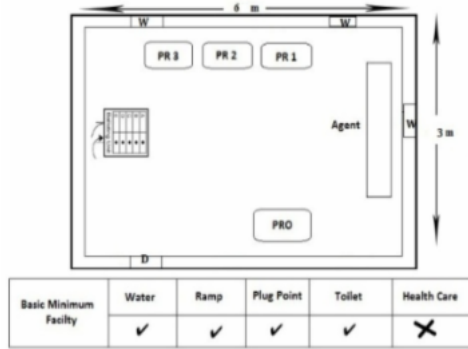

নির্বাচক নিবন্ধন আধিকারিকের স্বাক্ষর

Nazri Naksha

Google Map View

Polling Station Building Front View

Polling Station Front View

Cad View

Key MAP View

1 নাম : সামিনা খাতুন স্বামীর নাম: ছালাম মন্ডল বাড়ির নং : 157 বয়স : 33 লিঙ্গ : মহিলা	YDY0700476 ফটো উপলব্ধ	2 নাম : কোহীনুর খাতুন পিতার নাম: কবীর মন্ডল বাড়ির নং : 197 বয়স : 25 লিঙ্গ : মহিলা	AMT1319458 ফটো উপলব্ধ	3 নাম : রুবিনা খাতুন পিতার নাম: আবুজার গফফার মন্ডল বাড়ির নং : n0184 বয়স : 24 লিঙ্গ : মহিলা	AMT1427251 ফটো উপলব্ধ
4 নাম : তাজমিরা কয়াল পিতার নাম: ইছাহক কয়াল বাড়ির নং : এন0184 বয়স : 27 লিঙ্গ : মহিলা	ZUB2467447 ফটো উপলব্ধ	5 নাম : ঋন্তিক কর্মকার পিতার নাম: উত্তম কর্মকার বাড়ির নং : n0022 বয়স : 23 লিঙ্গ : পুরুষ	AMT1488022 ফটো উপলব্ধ	6 নাম : কার্তিক কর্মকার পিতার নাম: বাসুদেব কর্মকার বাড়ির নং : n0023 বয়স : 23 লিঙ্গ : পুরুষ	AMT1483031 ফটো উপলব্ধ
7 নাম : উত্তম কর্মকার পিতার নাম: শান্তি কর্মকার বাড়ির নং : n0022 বয়স : 42 লিঙ্গ : পুরুষ	CXW3103181 ফটো উপলব্ধ	8 নাম : রমা রায় কর্মকার স্বামীর নাম: রমেন কর্মকার বাড়ির নং : n0021 বয়স : 28 লিঙ্গ : মহিলা	AMT1273598 ফটো উপলব্ধ	9 নাম : রনজিৎ কর্মকার পিতার নাম: গৌর কর্মকার বাড়ির নং : n0020 বয়স : 37 লিঙ্গ : পুরুষ	AMT0142091 ফটো উপলব্ধ
10 নাম : মিনু কর্মকার স্বামীর নাম: গৌর কর্মকার বাড়ির নং : n0020 বয়স : 63 লিঙ্গ : মহিলা	CXW0744052 ফটো উপলব্ধ	11 নাম : হরষিৎ কর্মকার পিতার নাম: সনৎ কর্মকার বাড়ির নং : n0079 বয়স : 26 লিঙ্গ : পুরুষ	AMT1272566 ফটো উপলব্ধ	12 নাম : গৌর কর্মকার পিতার নাম: অনাথ কর্মকার বাড়ির নং : n0082 বয়স : 71 লিঙ্গ : পুরুষ	CXW0743898 ফটো উপলব্ধ
13 নাম : সুমনা ঘোষ স্বামীর নাম: তমাল ঘোষ বাড়ির নং : n0020 বয়স : 39 লিঙ্গ : মহিলা	CXW3422003 ফটো উপলব্ধ	14 নাম : দেবশীষ কর্মকার পিতার নাম: রাজু কর্মকার বাড়ির নং : এন0020 বয়স : 23 লিঙ্গ : পুরুষ	AMT1487966 ফটো উপলব্ধ	15 নাম : সুসমা কর্মকার পিতার নাম: রমেশ কর্মকার বাড়ির নং : n0023 বয়স : 24 লিঙ্গ : মহিলা	AMT1484344 ফটো উপলব্ধ
16 নাম : রাজু কর্মকার পিতার নাম: গৌর কর্মকার বাড়ির নং : 0020 বয়স : 46 লিঙ্গ : পুরুষ	CXW3503323 ফটো উপলব্ধ	17 নাম : সন্তু কর্মকার পিতার নাম: সমীর কর্মকার বাড়ির নং : এন00৮২ বয়স : 24 লিঙ্গ : পুরুষ	AMT1498112 ফটো উপলব্ধ	18 নাম : সুসমা হালদার পিতার নাম: কমল হালদার বাড়ির নং : এন0064 বয়স : 23 লিঙ্গ : মহিলা	AMT1623479 ফটো উপলব্ধ
19 নাম : সুপ্রদীপ কর্মকার পিতার নাম: দুলাল কর্মকার বাড়ির নং : এন0079 বয়স : 23 লিঙ্গ : পুরুষ	AMT1656008 ফটো উপলব্ধ	20 নাম : মহাদেব কর্মকার পিতার নাম: হারান কর্মকার বাড়ির নং : এন0080 বয়স : 49 লিঙ্গ : পুরুষ	CXW3422144 ফটো উপলব্ধ	21 নাম : লক্ষী কর্মকার স্বামীর নাম: মহাদেব কর্মকার বাড়ির নং : এন0080 বয়স : 31 লিঙ্গ : মহিলা	AMT0904649 ফটো উপলব্ধ
22 নাম : বিশ্বজিত কর্মকার পিতার নাম: তারকনাথ কর্মকার বাড়ির নং : n0012 বয়স : 35 লিঙ্গ : পুরুষ	AMT0617340 ফটো উপলব্ধ	23 নাম : কম্পনা কর্মকার স্বামীর নাম: তারকনাথ কর্মকার বাড়ির নং : n0012 বয়স : 63 লিঙ্গ : মহিলা	CXW0743997 ফটো উপলব্ধ	24 নাম : জয়ন্তি কর্মকার স্বামীর নাম: দুলাল কর্মকার বাড়ির নং : n0079 বয়স : 56 লিঙ্গ : মহিলা	CXW0744110 ফটো উপলব্ধ
25 নাম : বাপ্পা কর্মকার পিতার নাম: হারান কর্মকার বাড়ির নং : n0080 বয়স : 28 লিঙ্গ : পুরুষ	AMT1094515 ফটো উপলব্ধ	26 নাম : সমীর কর্মকার পিতার নাম: ইন্দু কর্মকার বাড়ির নং : n0082 বয়স : 53 লিঙ্গ : পুরুষ	CXW3103157 ফটো উপলব্ধ	27 নাম : বিশ্বনাথ কর্মকার পিতার নাম: ইন্দু কর্মকার বাড়ির নং : 1021 বয়স : 43 লিঙ্গ : পুরুষ	JHN2346948 ফটো উপলব্ধ
28 নাম : কৃষ্ণ কর্মকার পিতার নাম: হারান কর্মকার বাড়ির নং : n0080 বয়স : 29 লিঙ্গ : পুরুষ	AMT1133909 ফটো উপলব্ধ	29 নাম : সঞ্জয় কর্মকার পিতার নাম: অশোক কর্মকার বাড়ির নং : n0078 বয়স : 28 লিঙ্গ : পুরুষ	AMT1133925 ফটো উপলব্ধ	30 নাম : বাসুদেব কর্মকার পিতার নাম: অমর কর্মকার বাড়ির নং : n0078 বয়স : 28 লিঙ্গ : পুরুষ	AMT1133933 ফটো উপলব্ধ