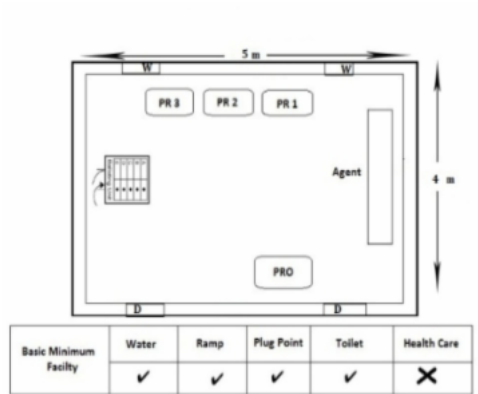

নির্বাচক নিবন্ধন আধিকারিকের স্বাক্ষর

Nazri Naksha

Google Map View

Polling Station Building Front View

Polling Station Front View

Cad View

Key MAP View

1 নাম : আসমা বিবি স্বামীর নাম : মোকম্ম শোয়া বাড়ির নং : 36 বয়স : 25 লিঙ্গ : মহিলা	AMT1318450 ফটো উপলব্ধ	2 নাম : মহিনুর মন্ডল পিতার নাম : অহেব মন্ডল বাড়ির নং : n0069 বয়স : 29 লিঙ্গ : পুরুষ	AMT1198936 ফটো উপলব্ধ	3 নাম : আমিনুর মন্ডল পিতার নাম : অহেব মন্ডল বাড়ির নং : n0069 বয়স : 27 লিঙ্গ : পুরুষ	AMT1198829 ফটো উপলব্ধ
4 নাম : রুবিনা মন্ডল স্বামীর নাম : ছালানুর মন্ডল বাড়ির নং : n0069 বয়স : 28 লিঙ্গ : মহিলা	AMT1198860 ফটো উপলব্ধ	5 নাম : অহেব মন্ডল পিতার নাম : বাদশা মন্ডল বাড়ির নং : n0069 বয়স : 71 লিঙ্গ : পুরুষ	CXW0732503 ফটো উপলব্ধ	6 নাম : বেগম মন্ডল স্বামীর নাম : অহেব মন্ডল বাড়ির নং : n0069 বয়স : 63 লিঙ্গ : মহিলা	CXW0732511 ফটো উপলব্ধ
7 নাম : রাজেন্দা মন্ডল স্বামীর নাম : মিজানুর মন্ডল বাড়ির নং : n0069 বয়স : 37 লিঙ্গ : মহিলা	AMT0143693 ফটো উপলব্ধ	8 নাম : ছালানুর মন্ডল পিতার নাম : অহেব মন্ডল বাড়ির নং : n0069 বয়স : 37 লিঙ্গ : পুরুষ	AMT0238881 ফটো উপলব্ধ	9 নাম : হাসানুর মন্ডল পিতার নাম : সাহেব আলি মন্ডল বাড়ির নং : n0069 বয়স : 37 লিঙ্গ : পুরুষ	AMT0617845 ফটো উপলব্ধ
10 নাম : সাকিলা বিবি মন্ডল স্বামীর নাম : হাসানুর মন্ডল বাড়ির নং : n0069 বয়স : 30 লিঙ্গ : মহিলা	AMT0905281 ফটো উপলব্ধ	11 নাম : ইয়াদ আলি মন্ডল পিতার নাম : বাদশা মন্ডল বাড়ির নং : n0069 বয়স : 68 লিঙ্গ : পুরুষ	CXW0732529 ফটো উপলব্ধ	12 নাম : আমিরুল মন্ডল পিতার নাম : ইনছাপ মন্ডল বাড়ির নং : n0069 বয়স : 31 লিঙ্গ : পুরুষ	AMT0905240 ফটো উপলব্ধ
13 নাম : মিজানুর মন্ডল পিতার নাম : অহেব মন্ডল বাড়ির নং : n0069 বয়স : 42 লিঙ্গ : পুরুষ	CXW3100666 ফটো উপলব্ধ	14 নাম : মমতাজ বিবি স্বামীর নাম : ইয়াদ আলি মন্ডল বাড়ির নং : n0069 বয়স : 61 লিঙ্গ : মহিলা	CXW1195668 ফটো উপলব্ধ	15 নাম : আফরোজা মন্ডল স্বামীর নাম : ইনছাপ মন্ডল বাড়ির নং : n0069 বয়স : 52 লিঙ্গ : মহিলা	CXW0732552 ফটো উপলব্ধ
16 নাম : মনিরুল মন্ডল পিতার নাম : ইনছাপ মন্ডল বাড়ির নং : n0069 বয়স : 28 লিঙ্গ : পুরুষ	AMT1198811 ফটো উপলব্ধ	17 নাম : ইনছাপ মন্ডল পিতার নাম : বাদশা মন্ডল বাড়ির নং : n0069 বয়স : 60 লিঙ্গ : পুরুষ	CXW0732537 ফটো উপলব্ধ	18 নাম : জুনায়েত সাইফ মন্ডল পিতার নাম : ইয়াদ আলি মন্ডল বাড়ির নং : এন0069 বয়স : 23 লিঙ্গ : পুরুষ	AMT1507383 ফটো উপলব্ধ
19 নাম : আন্পিয়ারা খাতুন স্বামীর নাম : হোসেনুর মন্ডল বাড়ির নং : এন0069 বয়স : 25 লিঙ্গ : মহিলা	AMT1627512 ফটো উপলব্ধ	20 নাম : হোসেনুর মন্ডল পিতার নাম : সাহেবালী মন্ডল বাড়ির নং : n0069 বয়স : 36 লিঙ্গ : পুরুষ	AMT0490458 ফটো উপলব্ধ	21 নাম : সাহেব আলি মন্ডল পিতার নাম : বাদশা মন্ডল বাড়ির নং : n0069 বয়স : 74 লিঙ্গ : পুরুষ	CXW0732495 ফটো উপলব্ধ
22 নাম : রাহুল মন্ডল পিতার নাম : ইনছাপ মন্ডল বাড়ির নং : এন0069 বয়স : 21 লিঙ্গ : পুরুষ	AMT1694595 ফটো উপলব্ধ	23 নাম : আনুরা খাতুন স্বামীর নাম : মৌমা গাজী বাড়ির নং : এন0118 বয়স : 41 লিঙ্গ : মহিলা	AMT1667419 ফটো উপলব্ধ	24 নাম : সীলিভিয়া খাতুন স্বামীর নাম : আব্বাসউদ্দিন গাজী বাড়ির নং : n0171 বয়স : 26 লিঙ্গ : মহিলা	AMT1260454 ফটো উপলব্ধ
25 নাম : নাজমিরা খাতুন স্বামীর নাম : সেকেন্দার আলি মোল্যা বাড়ির নং : n0159 বয়স : 30 লিঙ্গ : মহিলা	AMT0863852 ফটো উপলব্ধ	26 নাম : মর্জিনা খাতুন স্বামীর নাম : জিরকুল গাজী বাড়ির নং : এন0118 বয়স : 32 লিঙ্গ : মহিলা	SKE0954925 ফটো উপলব্ধ	27 নাম : তাম্বীর খাতুন স্বামীর নাম : সাদিক সরদার বাড়ির নং : পটি নং 211 বয়স : 33 লিঙ্গ : মহিলা	IDR1034578 ফটো উপলব্ধ
28 নাম : রোজিনা গাজী স্বামীর নাম : এবাদুল গাজী বাড়ির নং : এন0118 বয়স : 36 লিঙ্গ : মহিলা	AMT1655596 ফটো উপলব্ধ	29 নাম : মাসকুরা খাতুন স্বামীর নাম : মুছা করিম মোল্লা বাড়ির নং : n0164 বয়স : 28 লিঙ্গ : মহিলা	AMT1307768 ফটো উপলব্ধ	30 নাম : নাজমুন নাহার খাতুন পিতার নাম : আব্বাসউদ্দিন গাজী বাড়ির নং : n0157 বয়স : 31 লিঙ্গ : মহিলা	AMT0770230 ফটো উপলব্ধ