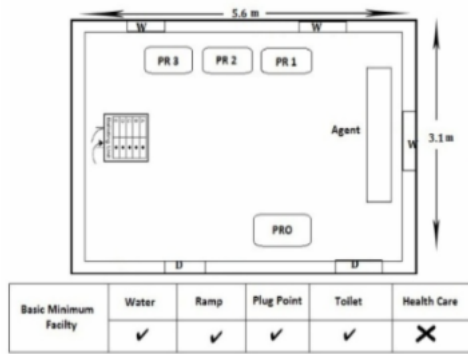

নির্বাচক নিবন্ধন আধিকারিকের স্বাক্ষর

Nazri Naksha

Google Map View

Polling Station Building Front View

Polling Station Front View

Cad View

Key MAP View

1 নাম : সেরিনা সরদার স্বামীর নাম: মঈন সরদার বাড়ির নং : n0162 বয়স : 36 লিঙ্গ : মহিলা	AMT0238758 ফটো উপলব্ধ	2 নাম : রিজিয়া পারভিন স্বামীর নাম: বাকিবিল্লা সরদার বাড়ির নং : 000 বয়স : 28 লিঙ্গ : মহিলা	AMT1321447 ফটো উপলব্ধ	3 নাম : হাসিনা খাতুন স্বামীর নাম: আমিরুল সরদার বাড়ির নং : n0207 বয়স : 33 লিঙ্গ : মহিলা	ZDE0536771 ফটো উপলব্ধ
4 নাম : ময়রম খাতুন পিতার নাম: ফজলুর শিকারী বাড়ির নং : 499 বয়স : 28 লিঙ্গ : মহিলা	IDR1377738 ফটো উপলব্ধ	5 নাম : রুপা বিবি স্বামীর নাম: সাহিনুর ইসলাম মোল্যা বাড়ির নং : n0025 বয়স : 35 লিঙ্গ : মহিলা	AMT0617761 ফটো উপলব্ধ	6 নাম : নাজমা খাতুন পিতার নাম: রাজ্জাক মোল্লা বাড়ির নং : এন0089 বয়স : 26 লিঙ্গ : মহিলা	IDR2213114 ফটো উপলব্ধ
7 নাম : তাজমিরা খাতুন স্বামীর নাম: নাসিরউদ্দিন সরদার বাড়ির নং : n0201 বয়স : 27 লিঙ্গ : মহিলা	AMT1303445 ফটো উপলব্ধ	8 নাম : মনুয়ারা খাতুন স্বামীর নাম: কবিরুদ্দিন গাজী বাড়ির নং : n0170 বয়স : 33 লিঙ্গ : মহিলা	AMT0614412 ফটো উপলব্ধ	9 নাম : রিস্পা খাতুন স্বামীর নাম: মাহাবুর রহমান মোল্লা বাড়ির নং : n0208 বয়স : 26 লিঙ্গ : মহিলা	AMT1261569 ফটো উপলব্ধ
10 নাম : মঞ্জুরা খাতুন স্বামীর নাম: সাইফুদ্দিন মোল্যা বাড়ির নং : n0188 বয়স : 29 লিঙ্গ : মহিলা	AMT1003649 ফটো উপলব্ধ	11 নাম : ফি.রুজা খাতুন স্বামীর নাম: বাকি বিল্লা সরদার বাড়ির নং : n0216 বয়স : 27 লিঙ্গ : মহিলা	AMT1357870 ফটো উপলব্ধ	12 নাম : সাালেমা খাতুন(বিবি) স্বামীর নাম: আয়ুব আলি গাজী বাড়ির নং : n0210 বয়স : 35 লিঙ্গ : মহিলা	AMT1303452 ফটো উপলব্ধ
13 নাম : সাইফুল ইসলাম গাজী পিতার নাম: মুরাদ গাজী বাড়ির নং : n0079 বয়স : 37 লিঙ্গ : পুরুষ	AMT0618207 ফটো উপলব্ধ	14 নাম : মজনুয়ার মোল্যা পিতার নাম: গোলাম মোল্যা বাড়ির নং : n0107 বয়স : 35 লিঙ্গ : পুরুষ	AMT0238642 ফটো উপলব্ধ	15 নাম : কাসেম গাজী পিতার নাম: ছাপের গাজী বাড়ির নং : n0109 বয়স : 56 লিঙ্গ : পুরুষ	CXW0730770 ফটো উপলব্ধ
16 নাম : ছাপের গাজী পিতার নাম: আমিন গাজী বাড়ির নং : n0109 বয়স : 78 লিঙ্গ : পুরুষ	CXW0730762 ফটো উপলব্ধ	17 নাম : মঞ্জুরা বিবি মোল্যা স্বামীর নাম: রেজোয়ান মোল্যা বাড়ির নং : n0108 বয়স : 46 লিঙ্গ : মহিলা	CXW1193267 ফটো উপলব্ধ	18 নাম : ছপুরা গাজী স্বামীর নাম: ছাত্তার গাজী বাড়ির নং : n0108 বয়স : 78 লিঙ্গ : মহিলা	CXW3338001 ফটো উপলব্ধ
19 নাম : আলকা পারভীন গাজী স্বামীর নাম: বাইজিত গাজী বাড়ির নং : n0069 বয়স : 29 লিঙ্গ : মহিলা	AMT1095132 ফটো উপলব্ধ	20 নাম : রিজিয়া গাজী স্বামীর নাম: কাশেম গাজী বাড়ির নং : n0109 বয়স : 44 লিঙ্গ : মহিলা	CXW2799880 ফটো উপলব্ধ	21 নাম : আমিরুল গাজী পিতার নাম: ছাপের গাজী বাড়ির নং : n0109 বয়স : 37 লিঙ্গ : পুরুষ	AMT0143404 ফটো উপলব্ধ
22 নাম : রাসিদুল গাজী পিতার নাম: সহিদুল গাজী বাড়ির নং : n0194 বয়স : 26 লিঙ্গ : পুরুষ	AMT1296631 ফটো উপলব্ধ	23 নাম : আমিনুর গাজী পিতার নাম: নুরজামাল গাজী বাড়ির নং : 0138 বয়স : 26 লিঙ্গ : পুরুষ	AMT1321421 ফটো উপলব্ধ	24 নাম : খইরুল বাসার গাজী পিতার নাম: মোকহেদ গাজী বাড়ির নং : 0077 বয়স : 25 লিঙ্গ : পুরুষ	AMT1323229 ফটো উপলব্ধ
25 নাম : সাপিনুর গাজী পিতার নাম: নুরমহম্মদ গাজী বাড়ির নং : 0138 বয়স : 25 লিঙ্গ : পুরুষ	AMT1359025 ফটো উপলব্ধ	26 নাম : সাইজিত গাজী পিতার নাম: আদুল আলিম গাজী বাড়ির নং : 0069 বয়স : 25 লিঙ্গ : পুরুষ	AMT1321603 ফটো উপলব্ধ	27 নাম : আয়ুব আলী গাজী পিতার নাম: বাদশা গাজী বাড়ির নং : n0107 বয়স : 39 লিঙ্গ : পুরুষ	CXW3420908 ফটো উপলব্ধ
28 নাম : হালিমা গাজী স্বামীর নাম: জোহরালী গাজী বাড়ির নং : n0104 বয়স : 65 লিঙ্গ : মহিলা	CXW0731620 ফটো উপলব্ধ	29 নাম : রুবিনা গাজী স্বামীর নাম: আনারুল গাজী বাড়ির নং : n0078 বয়স : 28 লিঙ্গ : মহিলা	AMT1199074 ফটো উপলব্ধ	30 নাম : মোস্তাকিন গাজী পিতার নাম: কাসেম গাজী বাড়ির নং : n0109 বয়স : 29 লিঙ্গ : পুরুষ	AMT1095041 ফটো উপলব্ধ