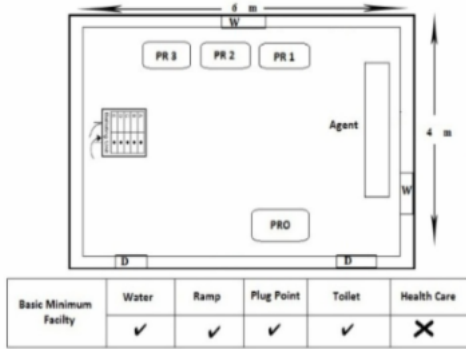

নির্বাচক নিবন্ধন আধিকারিকের স্বাক্ষর

Nazri Naksha

Google Map View

Polling Station Building Front View

Polling Station Front View

Cad View

Key MAP View

1 নাম : সেরিনা বিবি স্বামীর নাম: কবির হোসেন মন্ডল বাড়ির নং : n0151 বয়স : 36 লিঙ্গ : মহিলা	AMT0771303 ফটো উপলব্ধ	2 নাম : আনারুল মন্ডল পিতার নাম: আমজেদ মন্ডল বাড়ির নং : n0151 বয়স : 38 লিঙ্গ : পুরুষ	AMT0490599 ফটো উপলব্ধ	3 নাম : সিরিয়া বিবি স্বামীর নাম: আশরাফ মন্ডল বাড়ির নং : n0151 বয়স : 48 লিঙ্গ : মহিলা	AMT0366567 ফটো উপলব্ধ
4 নাম : আশরাফ মন্ডল পিতার নাম: আমজেদ মন্ডল বাড়ির নং : n0151 বয়স : 48 লিঙ্গ : পুরুষ	AMT0366559 ফটো উপলব্ধ	5 নাম : জাহাঙ্গীর মন্ডল পিতার নাম: আমজেদ মন্ডল বাড়ির নং : n0151 বয়স : 39 লিঙ্গ : পুরুষ	AMT0490698 ফটো উপলব্ধ	6 নাম : রহিলা স্বামীর নাম: নেহালদ্দিন গাজী বাড়ির নং : n0121 বয়স : 84 লিঙ্গ : মহিলা	CXW0712869 ফটো উপলব্ধ
7 নাম : মোমেনা বিবি পিতার নাম: নেহালদ্দিন গাজী বাড়ির নং : 122 বয়স : 53 লিঙ্গ : মহিলা	CXW0712877 ফটো উপলব্ধ	8 নাম : মাজিদা গাজী স্বামীর নাম: মাজেদ গাজী বাড়ির নং : n0121 বয়স : 48 লিঙ্গ : মহিলা	CXW1215706 ফটো উপলব্ধ	9 নাম : মজিদা গাজী পিতার নাম: নেহালদ্দিন গাজী বাড়ির নং : n0157 বয়স : 61 লিঙ্গ : মহিলা	CXW0712638 ফটো উপলব্ধ
10 নাম : আছমা বিবি গাজী স্বামীর নাম: আরসাদ আলি গাজী বাড়ির নং : n0157 বয়স : 32 লিঙ্গ : মহিলা	AMT0907568 ফটো উপলব্ধ	11 নাম : আরসাদ আলি গাজী মায়ের নাম: নেছরন বিবি বাড়ির নং : n0157 বয়স : 39 লিঙ্গ : পুরুষ	AMT0490680 ফটো উপলব্ধ	12 নাম : আছিয়া পারভিন স্বামীর নাম: মিকাইল সরদার বাড়ির নং : n0157 বয়স : 35 লিঙ্গ : মহিলা	AMT0366583 ফটো উপলব্ধ
13 নাম : আজাহার মন্ডল পিতার নাম: আশরাফ মন্ডল বাড়ির নং : 0151 বয়স : 27 লিঙ্গ : পুরুষ	AMT1233857 ফটো উপলব্ধ	14 নাম : আছিয়া বিবি স্বামীর নাম: বাবু মোল্যা বাড়ির নং : n0159 বয়স : 34 লিঙ্গ : মহিলা	AMT0906859 ফটো উপলব্ধ	15 নাম : সাহেবআলি মোল্লা পিতার নাম: সহরদ্দি মোল্লা বাড়ির নং : n0159 বয়স : 56 লিঙ্গ : পুরুষ	CXW0715219 ফটো উপলব্ধ
16 নাম : আব্দুল্লা মোল্যা পিতার নাম: সাহেব আলি মোল্যা বাড়ির নং : n0159 বয়স : 39 লিঙ্গ : পুরুষ	AMT0144774 ফটো উপলব্ধ	17 নাম : বাবু মোল্যা পিতার নাম: সাহেব আলি মোল্যা বাড়ির নং : n0159 বয়স : 34 লিঙ্গ : পুরুষ	AMT0906842 ফটো উপলব্ধ	18 নাম : বাবলু মোল্যা পিতার নাম: সাহেব আলি মোল্যা বাড়ির নং : n0159 বয়স : 36 লিঙ্গ : পুরুষ	AMT0366633 ফটো উপলব্ধ
19 নাম : রেজিনা খাতুন পিতার নাম: সাহেব আলি মোল্যা বাড়ির নং : n0159 বয়স : 35 লিঙ্গ : মহিলা	AMT0490714 ফটো উপলব্ধ	20 নাম : জোহরা মোল্যা স্বামীর নাম: ফকির আহম্মদ বাড়ির নং : n0132 বয়স : 81 লিঙ্গ : মহিলা	CXW3335619 ফটো উপলব্ধ	21 নাম : আব্দার রহমান মোল্যা পিতার নাম: ফকির আহম্মদ বাড়ির নং : n0132 বয়স : 46 লিঙ্গ : পুরুষ	CXW1198928 ফটো উপলব্ধ
22 নাম : খাইরুন বিবি মোল্যা স্বামীর নাম: আব্দার রহমান মোল্যা বাড়ির নং : n0132 বয়স : 42 লিঙ্গ : মহিলা	CXW3094489 ফটো উপলব্ধ	23 নাম : আমেনা মোল্লা স্বামীর নাম: আকতার মোল্লা বাড়ির নং : n0132 বয়স : 49 লিঙ্গ : মহিলা	CXW1198837 ফটো উপলব্ধ	24 নাম : ফিরুজা পিতার নাম: ইরফান মণ্ডল বাড়ির নং : n0139 বয়স : 51 লিঙ্গ : মহিলা	CXW0712778 ফটো উপলব্ধ
25 নাম : আঞ্জুয়ারা বিবি স্বামীর নাম: মিজাম মোল্যা বাড়ির নং : n0181 বয়স : 32 লিঙ্গ : মহিলা	AMT0907535 ফটো উপলব্ধ	26 নাম : আব্দুল খলিল গাজী পিতার নাম: সেকেন্দার গাজী বাড়ির নং : n0113 বয়স : 49 লিঙ্গ : পুরুষ	CXW0712711 ফটো উপলব্ধ	27 নাম : আবেদা বিবি স্বামীর নাম: আব্দুল ছবুর সরদার বাড়ির নং : n0069 বয়স : 38 লিঙ্গ : মহিলা	CXW3419637 ফটো উপলব্ধ
28 নাম : মাজেদ গাজী পিতার নাম: নেহালউদ্দিন গাজী বাড়ির নং : n0121 বয়স : 47 লিঙ্গ : পুরুষ	CXW2870087 ফটো উপলব্ধ	29 নাম : সাবিরুল মোল্লা মায়ের নাম: আছমা বিবি বাড়ির নং : n0139 বয়স : 24 লিঙ্গ : পুরুষ	AMT1431626 ফটো উপলব্ধ	30 নাম : কবির হোসেন মন্ডল পিতার নাম: আমজেদ মন্ডল বাড়ির নং : n0151 বয়স : 41 লিঙ্গ : পুরুষ	AMT0907675 ফটো উপলব্ধ