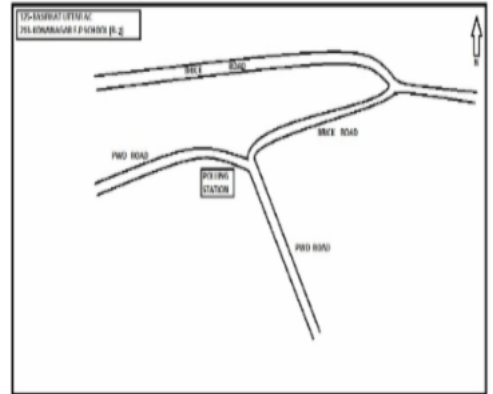

নির্বাচক নিবন্ধন আধিকারিকের স্বাক্ষর

Nazri Naksha

Google Map View

Polling Station Building Front View

Polling Station Front View

Cad View

Key MAP View

বিধানসভা নির্বাচনক্ষেত্রের নং, নাম : 125-বসিরহাট উত্তর
ভাগ নং, নাম : 1-ভবানীপুর পূর্বপাড়া