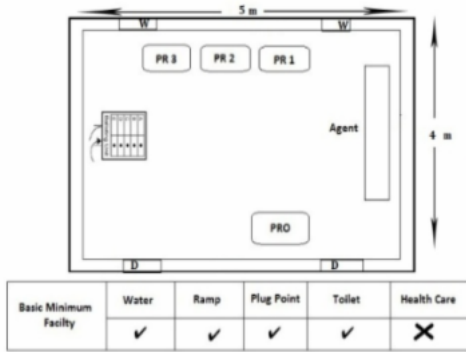

নির্বাচক নিবন্ধন আধিকারিকের স্বাক্ষর

Nazri Naksha

Google Map View

Polling Station Building Front View

Polling Station Front View

Cad View

Key MAP View

বিধানসভা নির্বাচনক্ষেত্রের নং, নাম : 125-বসিরহাট উত্তর
ভাগ নং, নাম : 1-ভবানীপুর পূর্বপাড়া