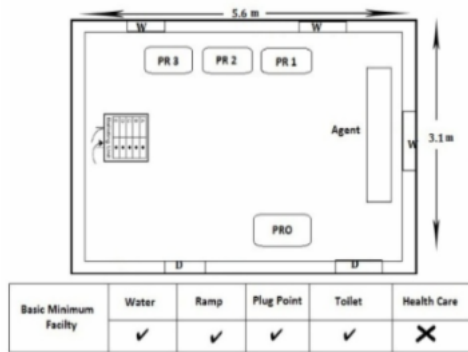

নির্বাচক নিবন্ধন আধিকারিকের স্বাক্ষর

Nazri Naksha

Google Map View

Polling Station Building Front View

Polling Station Front View

Cad View

Key MAP View

1 নাম : মনুয়ারা বিবি স্বামীর নাম : বাবুয়া কুরাইসি বাড়ির নং : n0111 বয়স : 50 লিঙ্গ : মহিলা	CXW3096047	ফটো উপলব্ধ	2 নাম : বাবুয়া কুরাইসি পিতার নাম : রহমাতুল্যা কুরাইসি বাড়ির নং : n0111 বয়স : 53 লিঙ্গ : পুরুষ	CXW1411487	ফটো উপলব্ধ	3 নাম : মমতাজ বিবি স্বামীর নাম : কওছার গাইন বাড়ির নং : n0217 বয়স : 34 লিঙ্গ : মহিলা	AMT0618868	ফটো উপলব্ধ
4 নাম : ফজিলা মণ্ডল স্বামীর নাম : আব্দুল মোতালেব মন্ডল বাড়ির নং : n0137 বয়স : 82 লিঙ্গ : মহিলা	CXW0720557	ফটো উপলব্ধ	5 নাম : বাহারুল আলম মণ্ডল পিতার নাম : আব্দুল মোতালেব মণ্ডল বাড়ির নং : n0137 বয়স : 49 লিঙ্গ : পুরুষ	CXW1194737	ফটো উপলব্ধ	6 নাম : ছাকিনা মণ্ডল স্বামীর নাম : বাহারুল মণ্ডল বাড়ির নং : n0137 বয়স : 49 লিঙ্গ : মহিলা	CXW1194711	ফটো উপলব্ধ
7 নাম : নূর ইসলাম মোল্যা পিতার নাম : মফিজুদ্দিন মোল্ল্যা বাড়ির নং : n0183 বয়স : 66 লিঙ্গ : পুরুষ	CXW1194570	ফটো উপলব্ধ	8 নাম : ওলিউল ইসলাম মোল্যা পিতার নাম : নূর ইসলাম মোল্যা বাড়ির নং : n0183 বয়স : 36 লিঙ্গ : পুরুষ	AMT0239004	ফটো উপলব্ধ	9 নাম : রেজাউল ইসলাম মোল্যা পিতার নাম : নূর ইসলাম মোল্যা বাড়ির নং : n0183 বয়স : 29 লিঙ্গ : পুরুষ	AMT1004902	ফটো উপলব্ধ
10 নাম : আনিছা বিবি স্বামীর নাম : নূর ইসলাম মোল্ল্যা বাড়ির নং : n0183 বয়স : 57 লিঙ্গ : মহিলা	CXW3096039	ফটো উপলব্ধ	11 নাম : রবিউল ইসলাম মোল্যা পিতার নাম : নূর ইসলাম মোল্যা বাড়ির নং : n0183 বয়স : 38 লিঙ্গ : পুরুষ	CXW3420247	ফটো উপলব্ধ	12 নাম : হাবিউল ইসলাম মোল্ল্যা পিতার নাম : নূর ইসলাম মোল্ল্যা বাড়ির নং : n0183 বয়স : 36 লিঙ্গ : পুরুষ	AMT0239202	ফটো উপলব্ধ
13 নাম : আর্জিনা খাতুন মোল্ল্যা স্বামীর নাম : ওলিউল ইসলাম মোল্ল্যা বাড়ির নং : n0183 বয়স : 33 লিঙ্গ : মহিলা	AMT0619106	ফটো উপলব্ধ	14 নাম : মমতাজ খাতুন মোল্ল্যা স্বামীর নাম : রবিউল ইসলাম মোল্যা বাড়ির নং : n0183 বয়স : 33 লিঙ্গ : মহিলা	AMT0619098	ফটো উপলব্ধ	15 নাম : আজিজ কুরাইসী পিতার নাম : বাবুয়া কুরাইসি বাড়ির নং : এন0111 বয়স : 25 লিঙ্গ : পুরুষ	AMT1367580	ফটো উপলব্ধ
16 নাম : আছমা পারভিন স্বামীর নাম : আজিজ কুরাইসি বাড়ির নং : N0111 বয়স : 25 লিঙ্গ : মহিলা	AMT1444223	ফটো উপলব্ধ	17 নাম : বাকিবিল্লা মণ্ডল পিতার নাম : আব্দুল মোতালেব মন্ডল বাড়ির নং : n0137 বয়স : 53 লিঙ্গ : পুরুষ	CXW0720565	ফটো উপলব্ধ	18 নাম : জেসমিনারা মণ্ডল স্বামীর নাম : বাকিবিল্লা মন্ডল বাড়ির নং : n0137 বয়স : 49 লিঙ্গ : মহিলা	CXW3096021	ফটো উপলব্ধ
19 নাম : নুছউল্লা মন্ডল পিতার নাম : আব্দুল মোতালেব মন্ডল বাড়ির নং : n0137 বয়স : 52 লিঙ্গ : পুরুষ	CXW3096013	ফটো উপলব্ধ	20 নাম : বিউটি খাতুন পিতার নাম : বাহারুল আলম মন্ডল বাড়ির নং : এন0137 বয়স : 29 লিঙ্গ : মহিলা	AMT1725951	ফটো উপলব্ধ	21 নাম : রাবেয়া খাতুন পিতার নাম : বাহারুল আলম মন্ডল বাড়ির নং : এন0137 বয়স : 21 লিঙ্গ : মহিলা	AMT1689363	ফটো উপলব্ধ
22 নাম : রেশমা খাতুন স্বামীর নাম : রেজাউল ইসলাম মোল্যা বাড়ির নং : এন0183 বয়স : 22 লিঙ্গ : মহিলা	AMT1662980	ফটো উপলব্ধ	23 নাম : লিলি বিবি স্বামীর নাম : মোস্তবার মোল্যা বাড়ির নং : n0206 বয়স : 37 লিঙ্গ : মহিলা	AMT0490789	ফটো উপলব্ধ	24 নাম : ফতেমা খাতুন পিতার নাম : আবুল হোসেন মোল্ল্যা বাড়ির নং : এন0031 বয়স : 23 লিঙ্গ : মহিলা	AMT1503416	ফটো উপলব্ধ
25 নাম : মোল্যা আবুল কাসেম পিতার নাম : আমদালী মোল্ল্যা বাড়ির নং : n0031 বয়স : 55 লিঙ্গ : পুরুষ	CXW3338837	ফটো উপলব্ধ	26 নাম : ফরিদা মোল্ল্যা স্বামীর নাম : আবুল হোসেন মোল্ল্যা বাড়ির নং : n0031 বয়স : 52 লিঙ্গ : মহিলা	CXW3338845	ফটো উপলব্ধ	27 নাম : আনোয়ার হোসেন মোল্যা পিতার নাম : আ হোসেন মোল্যা বাড়ির নং : n0031 বয়স : 42 লিঙ্গ : পুরুষ	CXW2799781	ফটো উপলব্ধ
28 নাম : আবুল কালাম খাঁ পিতার নাম : এছাহক খাঁ বাড়ির নং : n0109 বয়স : 27 লিঙ্গ : পুরুষ	AMT1200138	ফটো উপলব্ধ	29 নাম : সাহাজান খাঁ পিতার নাম : দেবাজতুল্যা খাঁ বাড়ির নং : এন0130 বয়স : 45 লিঙ্গ : পুরুষ	CXW1195247	ফটো উপলব্ধ	30 নাম : খাদিজা খাতুন খাঁ স্বামীর নাম : আবুল খাঁ বাড়ির নং : n0108 বয়স : 34 লিঙ্গ : মহিলা	AMT0908384	ফটো উপলব্ধ