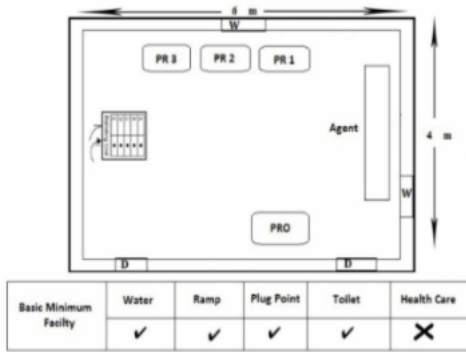

নির্বাচক নিবন্ধন আধিকারিকের স্বাক্ষর

Nazri Naksha

Google Map View

Polling Station Building Front View

Polling Station Front View

Cad View

Key MAP View

1 নাম : জেসমিন বিবি স্বামীর নাম : হাবিবুর শেখ বাড়ির নং : n0157 বয়স : 60 লিঙ্গ : মহিলা	CXW3097987 ফটো উপলব্ধ	2 নাম : খাদিজা খাতুন স্বামীর নাম : মোমিনুর গাজী বাড়ির নং : n0198 বয়স : 33 লিঙ্গ : মহিলা	AMT0766048 ফটো উপলব্ধ	3 নাম : বাপী গাজী পিতার নাম : মাজেত গাজী বাড়ির নং : n0035 বয়স : 34 লিঙ্গ : পুরুষ	AMT0772517 ফটো উপলব্ধ
4 নাম : মাজেত গাজী পিতার নাম : বাদশা গাজী বাড়ির নং : n0035 বয়স : 67 লিঙ্গ : পুরুষ	CXW0031781 ফটো উপলব্ধ	5 নাম : আসমা খাতুন স্বামীর নাম : সাইফুদ্দিন গাজী বাড়ির নং : 135 বয়স : 27 লিঙ্গ : মহিলা	SKE1328541 ফটো উপলব্ধ	6 নাম : সুরভী খাতুন স্বামীর নাম : ইব্রাহিম বাড়ির নং : এন0130 বয়স : 23 লিঙ্গ : মহিলা	AMT1564707 ফটো উপলব্ধ
7 নাম : আলামিন গাজী পিতার নাম : মজেত গাজী বাড়ির নং : এন0035 বয়স : 25 লিঙ্গ : পুরুষ	AMT1611102 ফটো উপলব্ধ	8 নাম : ফারুক গাজী পিতার নাম : মাজেদ গাজী বাড়ির নং : n0035 বয়স : 27 লিঙ্গ : পুরুষ	AMT1200443 ফটো উপলব্ধ	9 নাম : ইব্রাহিম গাজী পিতার নাম : রহুল আমিন গাজী বাড়ির নং : n0130 বয়স : 29 লিঙ্গ : পুরুষ	AMT1096528 ফটো উপলব্ধ
10 নাম : রাইমা গাজী স্বামীর নাম : রহুল আমিন গাজী বাড়ির নং : n0130 বয়স : 48 লিঙ্গ : মহিলা	CXW3097003 ফটো উপলব্ধ	11 নাম : রহুল আমিন গাজী পিতার নাম : মজিত গাজী বাড়ির নং : n0130 বয়স : 51 লিঙ্গ : পুরুষ	CXW3096997 ফটো উপলব্ধ	12 নাম : ফতেমা বিবি স্বামীর নাম : নজরুল মন্ডল বাড়ির নং : n0172 বয়স : 37 লিঙ্গ : মহিলা	AMT0146290 ফটো উপলব্ধ
13 নাম : সালমা বিবি স্বামীর নাম : আনসার মন্ডল বাড়ির নং : n0173 বয়স : 38 লিঙ্গ : মহিলা	AMT0491480 ফটো উপলব্ধ	14 নাম : রুনা লাইলা বিবি স্বামীর নাম : আবুল হোসেন গাজী বাড়ির নং : n0198 বয়স : 46 লিঙ্গ : মহিলা	AMT0147082 ফটো উপলব্ধ	15 নাম : এশ্রাফিল গাজী পিতার নাম : রহুল আমিন গাজী বাড়ির নং : N0130 বয়স : 25 লিঙ্গ : পুরুষ	AMT1455369 ফটো উপলব্ধ
16 নাম : খাদিজা খাতুন স্বামীর নাম : এশ্রাফিল গাজী বাড়ির নং : এন0130 বয়স : 26 লিঙ্গ : মহিলা	AMT1619881 ফটো উপলব্ধ	17 নাম : শিখা কয়াল স্বামীর নাম : গৌর চন্দ্র কয়াল বাড়ির নং : n0025 বয়স : 51 লিঙ্গ : মহিলা	CXW3097052 ফটো উপলব্ধ	18 নাম : ভবতোষ কয়াল পিতার নাম : বাঁশরী কয়াল বাড়ির নং : 18 বয়স : 25 লিঙ্গ : পুরুষ	AMT1327378 ফটো উপলব্ধ
19 নাম : তনুয় কয়াল পিতার নাম : গৌর চন্দ্র কয়াল বাড়ির নং : n0025 বয়স : 28 লিঙ্গ : পুরুষ	AMT1251867 ফটো উপলব্ধ	20 নাম : প্রিয়া রায়(কয়াল) স্বামীর নাম : হিমাংশু কয়াল বাড়ির নং : n0020 বয়স : 32 লিঙ্গ : মহিলা	AMT1235951 ফটো উপলব্ধ	21 নাম : সুমনা বাছাড় বাছাড় স্বামীর নাম : প্রশান্ত কয়াল বাড়ির নং : n0026 বয়স : 38 লিঙ্গ : মহিলা	AMT0367409 ফটো উপলব্ধ
22 নাম : রীপা বর কয়াল স্বামীর নাম : শুভঙ্কর কয়াল বাড়ির নং : এন0022 বয়স : 30 লিঙ্গ : মহিলা	NVY1257138 ফটো উপলব্ধ	23 নাম : অনুপ কয়াল পিতার নাম : তারাপদ কয়াল বাড়ির নং : n0028 বয়স : 31 লিঙ্গ : পুরুষ	AMT0772335 ফটো উপলব্ধ	24 নাম : বাসন্তী কয়াল স্বামীর নাম : তারাপদ কয়াল বাড়ির নং : n0028 বয়স : 56 লিঙ্গ : মহিলা	CXW0723288 ফটো উপলব্ধ
25 নাম : যমুনা কয়াল স্বামীর নাম : গোপাল কয়াল বাড়ির নং : n0027 বয়স : 65 লিঙ্গ : মহিলা	CXW0723213 ফটো উপলব্ধ	26 নাম : হরহরি কয়াল পিতার নাম : অধীর কয়াল বাড়ির নং : n0029 বয়স : 50 লিঙ্গ : পুরুষ	WB/14/096/414934 ফটো উপলব্ধ	27 নাম : স্মৃতিপর্ণা কয়াল পিতার নাম : রতিকান্ত কয়াল বাড়ির নং : এন0019 বয়স : 21 লিঙ্গ : মহিলা	AMT1663913 ফটো উপলব্ধ
28 নাম : রিস্পা কয়াল পিতার নাম : শিব পদ কয়াল বাড়ির নং : এন0028 বয়স : 23 লিঙ্গ : মহিলা	AMT1614429 ফটো উপলব্ধ	29 নাম : রতিকান্ত কয়াল পিতার নাম : মতীন্দ্র কয়াল বাড়ির নং : n0019 বয়স : 58 লিঙ্গ : পুরুষ	CXW0723353 ফটো উপলব্ধ	30 নাম : মধুমিতা কয়াল স্বামীর নাম : নিতাই চন্দ্র কয়াল বাড়ির নং : n0024 বয়স : 31 লিঙ্গ : মহিলা	AMT0909416 ফটো উপলব্ধ