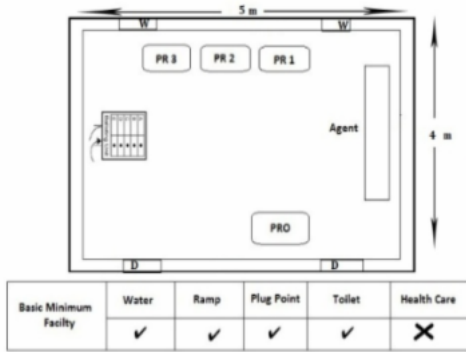

নির্বাচক নিবন্ধন আধিকারিকের স্বাক্ষর

Nazri Naksha

Google Map View

Polling Station Building Front View

Polling Station Front View

Cad View

Key MAP View

1 নাম : দিলীপ গায়েন পিতার নাম: কালিপদ গায়েন বাড়ির নং : n0024 বয়স : 50 লিঙ্গ : পুরুষ ফটো উপলব্ধ	AMT0491563	2 নাম : অনিমা (গায়েন) স্বামীর নাম: দিলীপ গায়েন বাড়ির নং : n0024 বয়স : 59 লিঙ্গ : মহিলা ফটো উপলব্ধ	CXW1192913	3 নাম : রুবিনা খাতুন স্বামীর নাম: মিজানুর মোল্যা বাড়ির নং : 0137 বয়স : 30 লিঙ্গ : মহিলা ফটো উপলব্ধ	AMT1234038
4 নাম : রিজিয়া খাতুন স্বামীর নাম: মিজানুর মোল্যা বাড়ির নং : N0137 বয়স : 32 লিঙ্গ : মহিলা ফটো উপলব্ধ	SKE0813881	5 নাম : নিলুফা খাতুন স্বামীর নাম: আনছারুল সরদার বাড়ির নং : এন0201 বয়স : 24 লিঙ্গ : মহিলা ফটো উপলব্ধ	AMT1569458	6 নাম : মুসলিমা খাতুন পিতার নাম: দাউদ আলি মোল্যা বাড়ির নং : এন0138 বয়স : 29 লিঙ্গ : মহিলা ফটো উপলব্ধ	IDR1413343
7 নাম : রিয়াজুল গাজী পিতার নাম: রফিকুল গাজী বাড়ির নং : এন 0138 বয়স : 24 লিঙ্গ : পুরুষ ফটো উপলব্ধ	AMT1623529	8 নাম : রুহুল আমিন গাজী পিতার নাম: ঋষিবর গাজী বাড়ির নং : এন0086 বয়স : 23 লিঙ্গ : পুরুষ ফটো উপলব্ধ	AMT1599042	9 নাম : আনারুল গাজী পিতার নাম: ঋষিবর গাজী বাড়ির নং : এন0086 বয়স : 30 লিঙ্গ : পুরুষ ফটো উপলব্ধ	AMT1600733
10 নাম : আর্জিনা খাতুন পিতার নাম: ঋষিবর গাজী বাড়ির নং : এন0086 বয়স : 30 লিঙ্গ : মহিলা ফটো উপলব্ধ	AMT1600808	11 নাম : তরিকুল গাজী পিতার নাম: মোসলেম গাজী বাড়ির নং : এন0082 বয়স : 22 লিঙ্গ : পুরুষ ফটো উপলব্ধ	AMT1601376	12 নাম : সুশীলা গাজী স্বামীর নাম: ছামছদ্দীন গাজী বাড়ির নং : n0082 বয়স : 68 লিঙ্গ : মহিলা ফটো উপলব্ধ	CXW3336914
13 নাম : এসলাম গাজী পিতার নাম: ছামছদ্দীন গাজী বাড়ির নং : n0082 বয়স : 51 লিঙ্গ : পুরুষ ফটো উপলব্ধ	CXW3098126	14 নাম : হাপিজুল গাজী পিতার নাম: এসলাম গাজী বাড়ির নং : এন0082 বয়স : 24 লিঙ্গ : পুরুষ ফটো উপলব্ধ	AMT1488576	15 নাম : আরিজুল গাজী পিতার নাম: এসলাম গাজী বাড়ির নং : এন0082 বয়স : 23 লিঙ্গ : পুরুষ ফটো উপলব্ধ	AMT1552702
16 নাম : রাবেয়াবিবি গাজী স্বামীর নাম: নজরুল ইসলাম গাজী বাড়ির নং : n0109 বয়স : 45 লিঙ্গ : মহিলা ফটো উপলব্ধ	CXW3098142	17 নাম : ফজিলা গাজী স্বামীর নাম: অহেদালী গাজী বাড়ির নং : n0090 বয়স : 52 লিঙ্গ : মহিলা ফটো উপলব্ধ	CXW0726125	18 নাম : ভুট্টা গাজী পিতার নাম: মুজিবর গাজী বাড়ির নং : n0081 বয়স : 45 লিঙ্গ : পুরুষ ফটো উপলব্ধ	AMT0491993
19 নাম : মানিক গাজী পিতার নাম: অহেদালী গাজী বাড়ির নং : n0090 বয়স : 41 লিঙ্গ : পুরুষ ফটো উপলব্ধ	AMT1200682	20 নাম : হানিফ গাজী পিতার নাম: অহেদালী গাজী বাড়ির নং : n0090 বয়স : 36 লিঙ্গ : পুরুষ ফটো উপলব্ধ	AMT1200690	21 নাম : মোমিনা গাজী স্বামীর নাম: দীপচাঁদ গাজী বাড়ির নং : n0089 বয়স : 57 লিঙ্গ : মহিলা ফটো উপলব্ধ	CXW1193036
22 নাম : পিয়ারুল গাজী পিতার নাম: করিম গাজী বাড়ির নং : এন0109 বয়স : 25 লিঙ্গ : পুরুষ ফটো উপলব্ধ	AMT1665942	23 নাম : সেলিমা বিবি স্বামীর নাম: রইছদ্দীন গাজী বাড়ির নং : n0081 বয়স : 37 লিঙ্গ : মহিলা ফটো উপলব্ধ	CXW3221538	24 নাম : ছামছদ্দীন গাজী পিতার নাম: আয়জাদি গাজী বাড়ির নং : n0082 বয়স : 75 লিঙ্গ : পুরুষ ফটো উপলব্ধ	WB/14/096/414448
25 নাম : মোসলেম গাজী পিতার নাম: ছামছদ্দীন গাজী বাড়ির নং : n0082 বয়স : 39 লিঙ্গ : পুরুষ ফটো উপলব্ধ	AMT0620294	26 নাম : মমতাজ বিবি স্বামীর নাম: মোসলেম গাজী বাড়ির নং : n0082 বয়স : 40 লিঙ্গ : মহিলা ফটো উপলব্ধ	AMT072806	27 নাম : মঞ্জুরী গাজী স্বামীর নাম: এসলাম গাজী বাড়ির নং : n0082 বয়স : 45 লিঙ্গ : মহিলা ফটো উপলব্ধ	CXW3099777
28 নাম : রইছদ্দীন গাজী পিতার নাম: মুজিবর গাজী বাড়ির নং : n0081 বয়স : 51 লিঙ্গ : পুরুষ ফটো উপলব্ধ	CXW1195049	29 নাম : আনোয়ারা গাজী স্বামীর নাম: করিম গাজী বাড়ির নং : n0109 বয়স : 53 লিঙ্গ : মহিলা ফটো উপলব্ধ	CXW3336930	30 নাম : করিম গাজী পিতার নাম: জয়নদ্দিন গাজী বাড়ির নং : n0109 বয়স : 57 লিঙ্গ : পুরুষ ফটো উপলব্ধ	CXW3336922