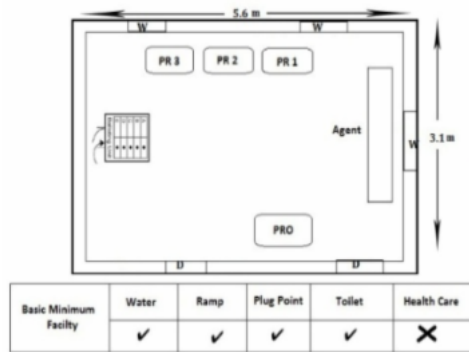

নির্বাচক নিবন্ধন আধিকারিকের স্বাক্ষর

Nazri Naksha

Google Map View

Polling Station Building Front View

Polling Station Front View

Cad View

Key MAP View

1 নাম : নাসিমা খাতুন স্বামীর নাম: জোনায়েদ গাজী বাড়ির নং : n0121 বয়স : 42 লিঙ্গ : মহিলা	CXW3357662	ফটো উপলব্ধ	2 নাম : আরিফা খাতুন পিতার নাম: খোদা বক্স গাজী বাড়ির নং : n0121 বয়স : 42 লিঙ্গ : মহিলা	CXW1206689	ফটো উপলব্ধ	3 নাম : সাহেদ গাজী পিতার নাম: খোদা বক্স গাজী বাড়ির নং : এন0121 বয়স : 48 লিঙ্গ : পুরুষ	CXW1206697	ফটো উপলব্ধ
4 নাম : খালেদ গাজী পিতার নাম: খোদা বক্স গাজী বাড়ির নং : n0121 বয়স : 46 লিঙ্গ : পুরুষ	CXW1209279	ফটো উপলব্ধ	5 নাম : মঞ্জুরা বিবি স্বামীর নাম: মোহাম্মদ বায়জিদ গাজী বাড়ির নং : n0121 বয়স : 49 লিঙ্গ : মহিলা	CXW1301142	ফটো উপলব্ধ	6 নাম : মাহাবুবা খাতুন স্বামীর নাম: সাহেদ গাজী বাড়ির নং : n0233 বয়স : 35 লিঙ্গ : মহিলা	AMT0478792	ফটো উপলব্ধ
7 নাম : মনোয়ারা খাতুন স্বামীর নাম: মোহাম্মদ খোদা বক্স বাড়ির নং : n0121 বয়স : 71 লিঙ্গ : মহিলা	CXW0838110	ফটো উপলব্ধ	8 নাম : মোঃ বায়জিদ গাজী পিতার নাম: মোহাম্মদ খোদা বক্স বাড়ির নং : n0121 বয়স : 60 লিঙ্গ : পুরুষ	CXW1301134	ফটো উপলব্ধ	9 নাম : সাহিনুর বিবি স্বামীর নাম: খালেদ গাজী বাড়ির নং : এন0121 বয়স : 32 লিঙ্গ : মহিলা	SKE0853929	ফটো উপলব্ধ
10 নাম : জোনায়েদ গাজী পিতার নাম: খোদাবক্স গাজী বাড়ির নং : n0121 বয়স : 57 লিঙ্গ : পুরুষ	CXW0838128	ফটো উপলব্ধ	11 নাম : জুলফা খাতুন পিতার নাম: বায়জিদ গাজী বাড়ির নং : এন0121 বয়স : 22 লিঙ্গ : মহিলা	AMT1712280	ফটো উপলব্ধ	12 নাম : গৌতম কর্মকার পিতার নাম: গোপাল কর্মকার বাড়ির নং : এন0229 বয়স : 24 লিঙ্গ : পুরুষ	AMT1484781	ফটো উপলব্ধ
13 নাম : সঞ্জয় কর্মকার পিতার নাম: গোপাল কর্মকার বাড়ির নং : n0231 বয়স : 34 লিঙ্গ : পুরুষ	AMT0773986	ফটো উপলব্ধ	14 নাম : সুমিত্রা কর্মকার স্বামীর নাম: গোপাল কর্মকার বাড়ির নং : n0230 বয়স : 57 লিঙ্গ : মহিলা	AMT0773978	ফটো উপলব্ধ	15 নাম : গোপাল কর্মকার পিতার নাম: সুরেন কর্মকার বাড়ির নং : n0229 বয়স : 63 লিঙ্গ : পুরুষ	AMT0773960	ফটো উপলব্ধ
16 নাম : স্বপন কুমার কর্মকার পিতার নাম: গোপাল কর্মকার বাড়ির নং : n0243 বয়স : 26 লিঙ্গ : পুরুষ	AMT1279090	ফটো উপলব্ধ	17 নাম : সুরাইয়া খাতুন স্বামীর নাম: জাহির হোসেন মোল্যা বাড়ির নং : 64 বয়স : 29 লিঙ্গ : মহিলা	AMT1334325	ফটো উপলব্ধ	18 নাম : সাহারবানু খাতুন পিতার নাম: রুহুল কুদ্দুছ গাজী বাড়ির নং : 73 বয়স : 25 লিঙ্গ : মহিলা	AMT1334309	ফটো উপলব্ধ
19 নাম : আজমীরা খাতুন স্বামীর নাম: সাইফুদ্দিন গাজী বাড়ির নং : 199 বয়স : 26 লিঙ্গ : মহিলা	AMT1364504	ফটো উপলব্ধ	20 নাম : প্রনব গাইন পিতার নাম: জগন্নাথ গাইন বাড়ির নং : n0187 বয়স : 50 লিঙ্গ : পুরুষ	CXW0837039	ফটো উপলব্ধ	21 নাম : অমিত গাইন পিতার নাম: অমর গাইন বাড়ির নং : n0150 বয়স : 29 লিঙ্গ : পুরুষ	AMT1097013	ফটো উপলব্ধ
22 নাম : কাজল গাইন পিতার নাম: বাবলু গাইন বাড়ির নং : n0158 বয়স : 28 লিঙ্গ : পুরুষ	AMT1097005	ফটো উপলব্ধ	23 নাম : মীনা গাইন স্বামীর নাম: রমেশ চন্দ্র গাইন বাড়ির নং : n0151 বয়স : 68 লিঙ্গ : মহিলা	CXW1208370	ফটো উপলব্ধ	24 নাম : সুমনা গাইন পিতার নাম: সুকুমার গাইন বাড়ির নং : n0149 বয়স : 27 লিঙ্গ : মহিলা	AMT1201110	ফটো উপলব্ধ
25 নাম : অমিয় কুমার গাইন পিতার নাম: হরিপদ গাইন বাড়ির নং : n0150 বয়স : 51 লিঙ্গ : পুরুষ	CXW0837112	ফটো উপলব্ধ	26 নাম : পিপন গাইন পিতার নাম: রঘুনাথ গাইন বাড়ির নং : n0214 বয়স : 28 লিঙ্গ : পুরুষ	AMT1097153	ফটো উপলব্ধ	27 নাম : বিরাজ গাইন পিতার নাম: পঙ্কজ গাইন বাড়ির নং : এন0185 বয়স : 21 লিঙ্গ : পুরুষ	AMT1659846	ফটো উপলব্ধ
28 নাম : শুভজিৎ গাইন পিতার নাম: দিলীপ গাইন বাড়ির নং : n0185 বয়স : 35 লিঙ্গ : পুরুষ	AMT0368464	ফটো উপলব্ধ	29 নাম : সুমন গাইন পিতার নাম: মনিমোহন গাইন বাড়ির নং : n0183 বয়স : 30 লিঙ্গ : পুরুষ	AMT0910182	ফটো উপলব্ধ	30 নাম : অভিজিৎ গাইন পিতার নাম: দিলীপ গাইন বাড়ির নং : 0185 বয়স : 35 লিঙ্গ : পুরুষ	AMT0239301	ফটো উপলব্ধ