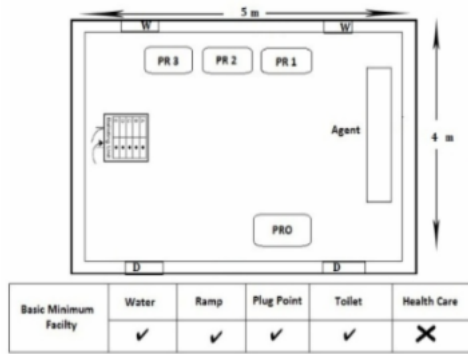

নির্বাচক নিবন্ধন আধিকারিকের স্বাক্ষর

Nazri Naksha

Google Map View

Polling Station Building Front View

Polling Station Front View

Cad View

Key MAP View

1 নাম : তহমিনা বিবি স্বামীর নাম: আক্রাম গাজী বাড়ির নং : n0199 বয়স : 37 লিঙ্গ : মহিলা	AMT0148106 ফটো উপলব্ধ	2 নাম : আনোয়ারা খাতুন স্বামীর নাম: তরিকুল মোল্যা বাড়ির নং : n0057 বয়স : 48 লিঙ্গ : মহিলা	CXW3227618 ফটো উপলব্ধ	3 নাম : সামিউল আকরাম মোল্লা পিতার নাম: তরিকুল মোল্লা বাড়ির নং : N0055 বয়স : 29 লিঙ্গ : পুরুষ	AMT1006220 ফটো উপলব্ধ
4 নাম : একরামুল মোল্লা পিতার নাম: তরিকুল মোল্লা বাড়ির নং : n0057 বয়স : 27 লিঙ্গ : পুরুষ	AMT1201334 ফটো উপলব্ধ	5 নাম : রেশমা খাতুন স্বামীর নাম: মফিজুল গাজী বাড়ির নং : n0229 বয়স : 27 লিঙ্গ : মহিলা	AMT1265792 ফটো উপলব্ধ	6 নাম : রহিমা খাতুন স্বামীর নাম: বাকিবিল্লা মোল্যা বাড়ির নং : n0236 বয়স : 26 লিঙ্গ : মহিলা	AMT1257229 ফটো উপলব্ধ
7 নাম : রিনাফা খাতুন স্বামীর নাম: রেজাউল গাজী বাড়ির নং : n0239 বয়স : 34 লিঙ্গ : মহিলা	AMT1258953 ফটো উপলব্ধ	8 নাম : নাজমা খাতুন স্বামীর নাম: সাহারাফ গাজী বাড়ির নং : n0248 বয়স : 27 লিঙ্গ : মহিলা	AMT1302975 ফটো উপলব্ধ	9 নাম : সেলিমা খাতুন স্বামীর নাম: আমিরুল মোল্যা বাড়ির নং : n0251 বয়স : 27 লিঙ্গ : মহিলা	AMT1270222 ফটো উপলব্ধ
10 নাম : নাসিমা খাতুন পিতার নাম: সিরাজুল মোল্যা বাড়ির নং : সী435 বয়স : 27 লিঙ্গ : মহিলা	AMT1357995 ফটো উপলব্ধ	11 নাম : মিনারা খাতুন পিতার নাম: হামিদ গাজী বাড়ির নং : 088 বয়স : 25 লিঙ্গ : মহিলা	AMT1362227 ফটো উপলব্ধ	12 নাম : আনোয়ারা খাতুন স্বামীর নাম: আরোব বিল্লা মন্ডল বাড়ির নং : n0225 বয়স : 26 লিঙ্গ : মহিলা	AMT1307156 ফটো উপলব্ধ
13 নাম : রুনা খাতুন স্বামীর নাম: রবিউল মোল্ল্যা বাড়ির নং : n00123 বয়স : 30 লিঙ্গ : মহিলা	AMT0901314 ফটো উপলব্ধ	14 নাম : উম্মে সালমা খাতুন স্বামীর নাম: রুহুল আমীন মোল্যা বাড়ির নং : সী434 বয়স : 26 লিঙ্গ : মহিলা	AMT1357938 ফটো উপলব্ধ	15 নাম : ফতেমা খাতুন গাজী স্বামীর নাম: সিরাজুল গাজী বাড়ির নং : n0215 বয়স : 38 লিঙ্গ : মহিলা	CXW3448313 ফটো উপলব্ধ
16 নাম : মালতী গাইন স্বামীর নাম: জয়দেব গাইন বাড়ির নং : n0174 বয়স : 66 লিঙ্গ : মহিলা	CXW0829374 ফটো উপলব্ধ	17 নাম : একাদশী গাইন পিতার নাম: জয়দেব গাইন বাড়ির নং : n0174 বয়স : 39 লিঙ্গ : মহিলা	CXW3227626 ফটো উপলব্ধ	18 নাম : সুধারানী গাইন স্বামীর নাম: অশোক গাইন বাড়ির নং : n0175 বয়স : 57 লিঙ্গ : মহিলা	CXW1207166 ফটো উপলব্ধ
19 নাম : রাহুল কুমার গাইন পিতার নাম: অশোক কুমার গাইন বাড়ির নং : 178 বয়স : 37 লিঙ্গ : পুরুষ	CXW3507522 ফটো উপলব্ধ	20 নাম : মিঠুন মণ্ডল পিতার নাম: তারক মণ্ডল বাড়ির নং : n0004 বয়স : 34 লিঙ্গ : পুরুষ	AMT0621110 ফটো উপলব্ধ	21 নাম : দেলজান গাজী স্বামীর নাম: দীন আলি গাজী বাড়ির নং : n0005 বয়স : 86 লিঙ্গ : মহিলা	WB/14/096/483637 ফটো উপলব্ধ
22 নাম : জমাত গাজী পিতার নাম: দীনআলি গাজী বাড়ির নং : n0005 বয়স : 66 লিঙ্গ : পুরুষ	CXW1206903 ফটো উপলব্ধ	23 নাম : রুহুল আমিন গাজী পিতার নাম: জমাত গাজী বাড়ির নং : n0005 বয়স : 41 লিঙ্গ : পুরুষ	AMT0368522 ফটো উপলব্ধ	24 নাম : মহিবুল্লা গাজী পিতার নাম: জমাত গাজী বাড়ির নং : n0005 বয়স : 30 লিঙ্গ : পুরুষ	AMT0910737 ফটো উপলব্ধ
25 নাম : আমজেত গাজী মায়ের নাম: আছিয়া গাজী বাড়ির নং : 005 বয়স : 42 লিঙ্গ : পুরুষ	CXW3507530 ফটো উপলব্ধ	26 নাম : রাকিবুল গাজী পিতার নাম: জমাত গাজী বাড়ির নং : n0005 বয়স : 39 লিঙ্গ : পুরুষ	AMT0368514 ফটো উপলব্ধ	27 নাম : রুপিয়া গাজী স্বামীর নাম: রাকিবুল গাজী বাড়ির নং : n0005 বয়স : 33 লিঙ্গ : মহিলা	AMT0774463 ফটো উপলব্ধ
28 নাম : জামিলা গাজী স্বামীর নাম: মজিবর গাজী বাড়ির নং : n0006 বয়স : 59 লিঙ্গ : মহিলা	CXW0829721 ফটো উপলব্ধ	29 নাম : সিরাজুল গাজী পিতার নাম: মুজিবর গাজী বাড়ির নং : n0006 বয়স : 38 লিঙ্গ : পুরুষ	AMT0148239 ফটো উপলব্ধ	30 নাম : আতাবুল গাজী পিতার নাম: মজিবর গাজী বাড়ির নং : n0006 বয়স : 37 লিঙ্গ : পুরুষ	AMT0774570 ফটো উপলব্ধ