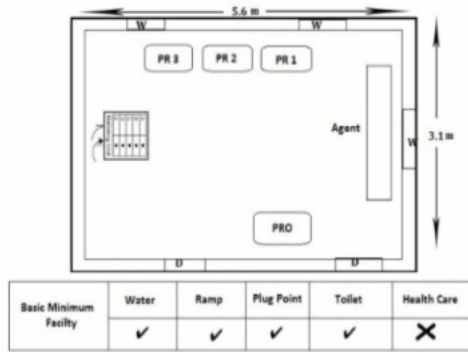

নির্বাচক নিবন্ধন আধিকারিকের স্বাক্ষর

Nazri Naksha

Google Map View

Polling Station Building Front View

Polling Station Front View

Cad View

Key MAP View

1 নাম : মিরাতুন নাহার স্বামীর নাম: হাসানুর রহমান বাড়ির নং : এন0134 বয়স : 39 লিঙ্গ : মহিলা	CXW3107828 ফটো উপলব্ধ	2 নাম : সুশান্ত কাঠা মায়ের নাম: রেনুকা কাঠা বাড়ির নং : n0161 বয়স : 51 লিঙ্গ : পুরুষ	CXW3136470 ফটো উপলব্ধ	3 নাম : শ্যামলী কাঠা স্বামীর নাম: সুশান্ত কাঠা বাড়ির নং : n0162 বয়স : 48 লিঙ্গ : মহিলা	CXW3136488 ফটো উপলব্ধ
4 নাম : রেনুকা কাঠা স্বামীর নাম: হারু কাঠা বাড়ির নং : n0163 বয়স : 70 লিঙ্গ : মহিলা	CXW1299601 ফটো উপলব্ধ	5 নাম : সুদীপ কাঠা পিতার নাম: সুশান্ত কাঠা বাড়ির নং : n0161 বয়স : 28 লিঙ্গ : পুরুষ	AMT1098052 ফটো উপলব্ধ	6 নাম : সুমিত কাঠা পিতার নাম: সুশান্ত কাঠা বাড়ির নং : 0162 বয়স : 25 লিঙ্গ : পুরুষ	AMT1340587 ফটো উপলব্ধ
7 নাম : রাবেয়া খাতুন স্বামীর নাম: আবু সাহিদ গাজী বাড়ির নং : n0218 বয়স : 48 লিঙ্গ : মহিলা	CXW1215227 ফটো উপলব্ধ	8 নাম : সেলিনুর খাতুন পিতার নাম: ইয়াকুব মন্ডল বাড়ির নং : বয়স : 33 লিঙ্গ : মহিলা	CXW2770071 ফটো উপলব্ধ	9 নাম : হাসেন বানু খাতুন পিতার নাম: রফিকুল মন্ডল বাড়ির নং : n0253 বয়স : 31 লিঙ্গ : মহিলা	AMT1517812 ফটো উপলব্ধ
10 নাম : ওরিনা খাতুন স্বামীর নাম: ফারুক আব্দুল্লা গাজী বাড়ির নং : এন0123 বয়স : 30 লিঙ্গ : মহিলা	AMT0911966 ফটো উপলব্ধ	11 নাম : রেহেনা খাতুন স্বামীর নাম: রহিম গাজী বাড়ির নং : এন0026 বয়স : 30 লিঙ্গ : মহিলা	AMT1522523 ফটো উপলব্ধ	12 নাম : মরিয়ম খাতুন স্বামীর নাম: কারিমুল গাজী বাড়ির নং : এন0125 বয়স : 23 লিঙ্গ : মহিলা	AMT1542901 ফটো উপলব্ধ
13 নাম : নাছিরুদ্দিন গাজী পিতার নাম: সুরত গাজী বাড়ির নং : হাসিনাবাদ বয়স : 23 লিঙ্গ : মহিলা	AMT1505205 ফটো উপলব্ধ	14 নাম : বুমা মন্ডল স্বামীর নাম: সুকান্ত মন্ডল বাড়ির নং : এন0145 বয়স : 25 লিঙ্গ : মহিলা	AMT1530757 ফটো উপলব্ধ	15 নাম : রাজ্জাক গাজী পিতার নাম: দীন আলি গাজী বাড়ির নং : n0252 বয়স : 36 লিঙ্গ : পুরুষ	AMT1534247 ফটো উপলব্ধ
16 নাম : হাবিব রহমান গাজী পিতার নাম: আব্দুল বারি গাজী বাড়ির নং : এন0123 বয়স : 23 লিঙ্গ : পুরুষ	AMT1515121 ফটো উপলব্ধ	17 নাম : ফারুক আব্দুল্লা গাজী পিতার নাম: আব্দুল হামিদ গাজী বাড়ির নং : n0123 বয়স : 31 লিঙ্গ : পুরুষ	AMT0774877 ফটো উপলব্ধ	18 নাম : রফিক গাজী পিতার নাম: আঃ সামাদ গাজী বাড়ির নং : n0122 বয়স : 59 লিঙ্গ : পুরুষ	CXW0833244 ফটো উপলব্ধ
19 নাম : রাকিবুল গাজী পিতার নাম: মনু গাজী বাড়ির নং : n0098 বয়স : 26 লিঙ্গ : পুরুষ	AMT1333509 ফটো উপলব্ধ	20 নাম : সাহাজান গাজী পিতার নাম: মোকসেদ গাজী বাড়ির নং : 325 বয়স : 36 লিঙ্গ : পুরুষ	CXW3507613 ফটো উপলব্ধ	21 নাম : সোনিয়া খাতুন স্বামীর নাম: মাসুম বিল্লা গাজী বাড়ির নং : n0205 বয়স : 27 লিঙ্গ : মহিলা	AMT1201763 ফটো উপলব্ধ
22 নাম : মাকুমা গাজী স্বামীর নাম: রফিক গাজী বাড়ির নং : n0122 বয়স : 51 লিঙ্গ : মহিলা	CXW0833251 ফটো উপলব্ধ	23 নাম : আলামিন গাজী পিতার নাম: মোহাম্মাদ গাজী বাড়ির নং : 0142 বয়স : 25 লিঙ্গ : পুরুষ	AMT1394782 ফটো উপলব্ধ	24 নাম : মোবারেক গাজী পিতার নাম: করিমবক্স গাজী বাড়ির নং : দক্ষিণ কোনানগর বয়স : 61 লিঙ্গ : পুরুষ	CXW1207232 ফটো উপলব্ধ
25 নাম : রিনা বিবি গাজী স্বামীর নাম: আব্দুল বারী গাজী বাড়ির নং : এন0123 বয়স : 42 লিঙ্গ : মহিলা	CXW2873677 ফটো উপলব্ধ	26 নাম : মোফাজ্জেল গাজী পিতার নাম: গোলাম হোসেন গাজী বাড়ির নং : n0061 বয়স : 40 লিঙ্গ : পুরুষ	CXW3227907 ফটো উপলব্ধ	27 নাম : হামিদা বিবি স্বামীর নাম: ফজলু গাজী বাড়ির নং : n0126 বয়স : 39 লিঙ্গ : মহিলা	CXW3137916 ফটো উপলব্ধ
28 নাম : সাহিব গাজী পিতার নাম: তোফাজ্জেল গাজী বাড়ির নং : এন0144 বয়স : 26 লিঙ্গ : পুরুষ	AMT1479922 ফটো উপলব্ধ	29 নাম : মাসকুরা বিবি স্বামীর নাম: হাফিজুল গাজী বাড়ির নং : n0111 বয়স : 32 লিঙ্গ : মহিলা	AMT1006345 ফটো উপলব্ধ	30 নাম : করিমুল্লা গাজী পিতার নাম: বাবুরালি গাজী বাড়ির নং : এন0026 বয়স : 27 লিঙ্গ : পুরুষ	AMT1333210 ফটো উপলব্ধ