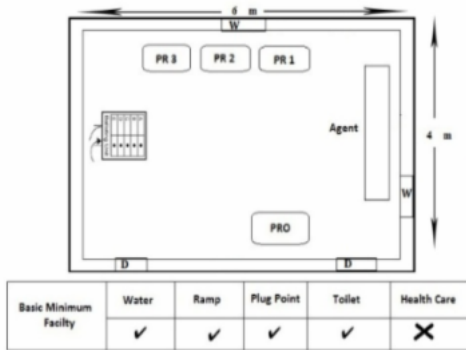

নির্বাচক নিবন্ধন আধিকারিকের স্বাক্ষর

Nazri Naksha

Google Map View

Polling Station Building Front View

Polling Station Front View

Cad View

Key MAP View

1 নাম : নাজিমা পারভীন স্বামীর নাম: রাইহান মোল্ল্যা বাড়ির নং : n0160 বয়স : 34 লিঙ্গ : মহিলা	AMT0355487 ফটো উপলব্ধ	2 নাম : সাহানার বিবি স্বামীর নাম: মুজিবর মণ্ডল বাড়ির নং : n0169 বয়স : 47 লিঙ্গ : মহিলা	AMT0318204 ফটো উপলব্ধ	3 নাম : নাহিদ আনজুম পিতার নাম: বাইজিদ বোস্তামিন মন্ডল বাড়ির নং : n0194 বয়স : 27 লিঙ্গ : মহিলা	AMT1237981 ফটো উপলব্ধ
4 নাম : সোনিয়া খাতুন স্বামীর নাম: জ্যাকি ইয়ামানি মন্ডল বাড়ির নং : n0193 বয়স : 27 লিঙ্গ : মহিলা	AMT1263102 ফটো উপলব্ধ	5 নাম : আরসাফুল গাজী পিতার নাম: নজরুল ইসলাম গাজী বাড়ির নং : n0185 বয়স : 29 লিঙ্গ : পুরুষ	AMT1243302 ফটো উপলব্ধ	6 নাম : নাজমিরা খাতুন পিতার নাম: ইয়াচিন গাজী বাড়ির নং : n0184 বয়স : 27 লিঙ্গ : মহিলা	AMT1286186 ফটো উপলব্ধ
7 নাম : খালেদা খাতুন স্বামীর নাম: হাবিবুল্লা মন্ডল বাড়ির নং : n0188 বয়স : 27 লিঙ্গ : মহিলা	AMT1278373 ফটো উপলব্ধ	8 নাম : কোহিনুর খাতুন পিতার নাম: সিরাজুল মোল্ল্যা বাড়ির নং : n0187 বয়স : 26 লিঙ্গ : মহিলা	AMT1245075 ফটো উপলব্ধ	9 নাম : জেসমিনা খাতুন স্বামীর নাম: আরশাফুল গাজী বাড়ির নং : এন0185 বয়স : 30 লিঙ্গ : মহিলা	AMT1651736 ফটো উপলব্ধ
10 নাম : নাজমুল হোসেন গাজী পিতার নাম: নজরুল গাজী বাড়ির নং : n0185 বয়স : 24 লিঙ্গ : পুরুষ	AMT1519404 ফটো উপলব্ধ	11 নাম : রেজিনা খাতুন স্বামীর নাম: সাইফুল্লা মোল্লা বাড়ির নং : এন761 বয়স : 27 লিঙ্গ : মহিলা	AMT1656875 ফটো উপলব্ধ	12 নাম : বাহাউদ্দিন গাজী পিতার নাম: সাবুরালি গাজী বাড়ির নং : n0148 বয়স : 46 লিঙ্গ : পুরুষ	CXW1208016 ফটো উপলব্ধ
13 নাম : জোবেদা গাজী স্বামীর নাম: খালেদ গাজী বাড়ির নং : n0148 বয়স : 51 লিঙ্গ : মহিলা	CXW3138997 ফটো উপলব্ধ	14 নাম : সোহানা খাতুন স্বামীর নাম: খলিলুর রহমান গাজী বাড়ির নং : এন0148 বয়স : 22 লিঙ্গ : মহিলা	AMT1665264 ফটো উপলব্ধ	15 নাম : সাবুর আলি গাজী পিতার নাম: এলাই গাজী বাড়ির নং : n0148 বয়স : 71 লিঙ্গ : পুরুষ	CXW0842245 ফটো উপলব্ধ
16 নাম : খলিলুর রহমান গাজী মায়ের নাম: জবেদা গাজী বাড়ির নং : n0148 বয়স : 30 লিঙ্গ : পুরুষ	AMT1202068 ফটো উপলব্ধ	17 নাম : আরবিনা খাতুন স্বামীর নাম: নাসিরউদ্দিন গাজী বাড়ির নং : n0148 বয়স : 33 লিঙ্গ : মহিলা	AMT0621748 ফটো উপলব্ধ	18 নাম : হালিমা বিবি স্বামীর নাম: নিজামউদ্দিন গাজী বাড়ির নং : n0148 বয়স : 36 লিঙ্গ : মহিলা	AMT0911495 ফটো উপলব্ধ
19 নাম : বানু গাজী স্বামীর নাম: শুকুরালী গাজী বাড়ির নং : n0148 বয়স : 68 লিঙ্গ : মহিলা	CXW0842260 ফটো উপলব্ধ	20 নাম : নাসির উদ্দিন গাজী পিতার নাম: সাবুর আলী গাজী বাড়ির নং : n0148 বয়স : 38 লিঙ্গ : পুরুষ	AMT0149633 ফটো উপলব্ধ	21 নাম : নিজাম উদ্দিন গাজী পিতার নাম: সাবুর আলী গাজী বাড়ির নং : n0148 বয়স : 39 লিঙ্গ : পুরুষ	AMT0149625 ফটো উপলব্ধ
22 নাম : রিজিয়া গাজী স্বামীর নাম: সাবুরালী গাজী বাড়ির নং : n0148 বয়স : 65 লিঙ্গ : মহিলা	CXW0842252 ফটো উপলব্ধ	23 নাম : লায়লা বিবি মোল্ল্যা স্বামীর নাম: আব্দুল রহমান মোল্ল্যা বাড়ির নং : এন0032 বয়স : 61 লিঙ্গ : মহিলা	CXW3255346 ফটো উপলব্ধ	24 নাম : মহাসীন গাজী পিতার নাম: আব্দুল ছাত্তার গাজী বাড়ির নং : n0113 বয়স : 34 লিঙ্গ : পুরুষ	AMT0369538 ফটো উপলব্ধ
25 নাম : আবেদা গাজী স্বামীর নাম: সেকেন্দার গাজী বাড়ির নং : n0035 বয়স : 56 লিঙ্গ : মহিলা	CXW0841437 ফটো উপলব্ধ	26 নাম : ফুলি গাজী স্বামীর নাম: গোপাল গাজী বাড়ির নং : n0060 বয়স : 78 লিঙ্গ : মহিলা	CXW0842351 ফটো উপলব্ধ	27 নাম : ছাত্তার গাজী পিতার নাম: উসমান গাজী বাড়ির নং : n0113 বয়স : 70 লিঙ্গ : পুরুষ	CXW0841932 ফটো উপলব্ধ
28 নাম : হাবিব আজাম পিতার নাম: আব্দুল ছাত্তার গাজী বাড়ির নং : n0113 বয়স : 42 লিঙ্গ : পুরুষ	CXW2836088 ফটো উপলব্ধ	29 নাম : আশিক বিল্লা গাজী পিতার নাম: মোঃ মুছা গাজী বাড়ির নং : n0060 বয়স : 27 লিঙ্গ : পুরুষ	AMT1202001 ফটো উপলব্ধ	30 নাম : জাকির হোসেন গাজী পিতার নাম: গিয়াদ গাজী বাড়ির নং : n0131 বয়স : 54 লিঙ্গ : পুরুষ	CXW1209006 ফটো উপলব্ধ