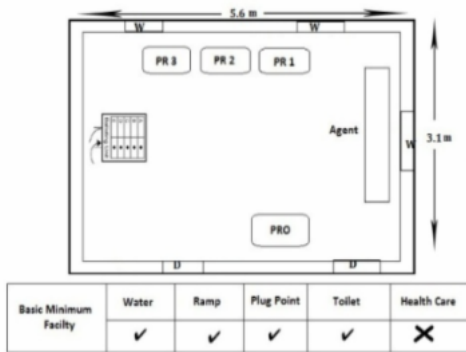

নির্বাচক নিবন্ধন আধিকারিকের স্বাক্ষর

Nazri Naksha

Google Map View

Polling Station Building Front View

Polling Station Front View

Cad View

Key MAP View

1 নাম : রুবিনা বিবি স্বামীর নাম: জিয়ারুল গাজী বাড়ির নং : n0173 বয়স : 35 লিঙ্গ : মহিলা	AMT0912030 ফটো উপলব্ধ	2 নাম : জিয়ারুল গাজী পিতার নাম: আলহার গাজী বাড়ির নং : n0173 বয়স : 39 লিঙ্গ : পুরুষ	AMT0493593 ফটো উপলব্ধ	3 নাম : ফরিদ উদ্দিন মোল্যা পিতার নাম: আব্দুর রাজ্জাক মোল্যা বাড়ির নং : n0171 বয়স : 43 লিঙ্গ : পুরুষ	LFH2073922 ফটো উপলব্ধ
4 নাম : আবুল কালাম মোল্যা পিতার নাম: আব্দুর রাজ্জাক মোল্যা বাড়ির নং : n0170 বয়স : 38 লিঙ্গ : পুরুষ	LFH2544336 ফটো উপলব্ধ	5 নাম : মোঃ সাইফুদ্দিন মোল্যা পিতার নাম: মোঃ আব্দুর রাজ্জাক মোল্যা বাড়ির নং : n0168 বয়স : 39 লিঙ্গ : পুরুষ	AMT0493577 ফটো উপলব্ধ	6 নাম : মনোয়ারা খাতুন স্বামীর নাম: আবুল কালাম মোল্যা বাড়ির নং : এন0170 বয়স : 30 লিঙ্গ : মহিলা	AMT1534155 ফটো উপলব্ধ
7 নাম : সরিফুল মোল্যা পিতার নাম: মোবারক মোল্যা বাড়ির নং : n0067 বয়স : 35 লিঙ্গ : পুরুষ	AMT0622001 ফটো উপলব্ধ	8 নাম : রবিউল মোল্যা পিতার নাম: মোবারক মোল্যা বাড়ির নং : n0067 বয়স : 37 লিঙ্গ : পুরুষ	CXW3508728 ফটো উপলব্ধ	9 নাম : মোবারক মোল্লা পিতার নাম: মজিবর মোল্লা বাড়ির নং : n0067 বয়স : 55 লিঙ্গ : পুরুষ	CXW0846386 ফটো উপলব্ধ
10 নাম : আবু ছাইদ সরদার পিতার নাম: মহম্মদ আলি সরদার বাড়ির নং : এন0105 বয়স : 24 লিঙ্গ : পুরুষ	AMT1542869 ফটো উপলব্ধ	11 নাম : মহম্মদ আলি সরদার পিতার নাম: আবেদ সরদার বাড়ির নং : n0105 বয়স : 50 লিঙ্গ : পুরুষ	CXW2836211 ফটো উপলব্ধ	12 নাম : মর্জিনা সর্দার স্বামীর নাম: মহম্মদ আলী সর্দার বাড়ির নং : n0105 বয়স : 41 লিঙ্গ : মহিলা	CXW3139730 ফটো উপলব্ধ
13 নাম : রবিউল ইসলাম গাজী পিতার নাম: সহিদুল ইসলাম গাজী বাড়ির নং : n0036 বয়স : 43 লিঙ্গ : পুরুষ	CXW2836369 ফটো উপলব্ধ	14 নাম : রাজিদা খাতুন পিতার নাম: সহিদুল ইসলাম গাজী বাড়ির নং : n0036 বয়স : 39 লিঙ্গ : মহিলা	CXW3228996 ফটো উপলব্ধ	15 নাম : রাবেয়া বেগম স্বামীর নাম: মোঃ সহিদুল ইসলাম বাড়ির নং : n0021 বয়স : 65 লিঙ্গ : মহিলা	CXW0845180 ফটো উপলব্ধ
16 নাম : মনিরুল ইসলাম গাজী পিতার নাম: সহিদুল ইসলাম গাজী বাড়ির নং : n0021 বয়স : 42 লিঙ্গ : পুরুষ	CXW2874188 ফটো উপলব্ধ	17 নাম : সারিনা খাতুন স্বামীর নাম: কারিমুল ইসলাম গাজী বাড়ির নং : 015 বয়স : 26 লিঙ্গ : মহিলা	AMT1351659 ফটো উপলব্ধ	18 নাম : রেজিনা খাতুন স্বামীর নাম: সরিফুল গাজী বাড়ির নং : এন000 বয়স : 31 লিঙ্গ : মহিলা	AMT1316728 ফটো উপলব্ধ
19 নাম : নূর নাহার খাতুন স্বামীর নাম: হাবিবুল্লা মন্ডল বাড়ির নং : n0209 বয়স : 27 লিঙ্গ : মহিলা	AMT1242262 ফটো উপলব্ধ	20 নাম : মামনি খাতুন স্বামীর নাম: আজিজুর রহমান সরদার বাড়ির নং : n0211 বয়স : 28 লিঙ্গ : মহিলা	AMT1250661 ফটো উপলব্ধ	21 নাম : সেলিমা খাতুন স্বামীর নাম: সাদ্দাম হোসেন সরদার বাড়ির নং : n0207 বয়স : 31 লিঙ্গ : মহিলা	AMT1242304 ফটো উপলব্ধ
22 নাম : সোনিয়া খাতুন পিতার নাম: আরিজুল সরদার বাড়ির নং : 133 বয়স : 30 লিঙ্গ : মহিলা	AMT1351790 ফটো উপলব্ধ	23 নাম : তুহিনা খাতুন স্বামীর নাম: ইব্রাহিম মোল্যা বাড়ির নং : n0199 বয়স : 33 লিঙ্গ : মহিলা	AMT1236967 ফটো উপলব্ধ	24 নাম : মারিয়া খাতুন পিতার নাম: সাবুর আলি মোল্যা বাড়ির নং : n0200 বয়স : 35 লিঙ্গ : মহিলা	AMT1249192 ফটো উপলব্ধ
25 নাম : সাফিনুর ইসলাম গাজী পিতার নাম: রফিকুল গাজী বাড়ির নং : n0020 বয়স : 35 লিঙ্গ : পুরুষ	AMT0493270 ফটো উপলব্ধ	26 নাম : হালিম গাজী পিতার নাম: আশারাক আলি গাজী বাড়ির নং : n0142 বয়স : 30 লিঙ্গ : পুরুষ	AMT0912238 ফটো উপলব্ধ	27 নাম : ফতেমা গাজী স্বামীর নাম: বাবলু গাজী বাড়ির নং : n0022 বয়স : 45 লিঙ্গ : মহিলা	AMT0150136 ফটো উপলব্ধ
28 নাম : মনুরা গাজী স্বামীর নাম: হোসেন গাজী বাড়ির নং : n0022 বয়স : 61 লিঙ্গ : মহিলা	CXW0845313 ফটো উপলব্ধ	29 নাম : আলামিন গাজী পিতার নাম: ছন্নাত আলি গাজী বাড়ির নং : n0012 বয়স : 29 লিঙ্গ : পুরুষ	AMT1098557 ফটো উপলব্ধ	30 নাম : কারিবুল্যা গাজী পিতার নাম: আশুর গাজী বাড়ির নং : n0023 বয়স : 29 লিঙ্গ : পুরুষ	AMT1098565 ফটো উপলব্ধ