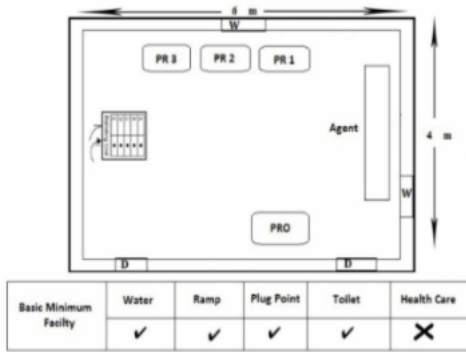

নির্বাচক নিবন্ধন আধিকারিকের স্বাক্ষর

Nazri Naksha

Google Map View

Polling Station Building Front View

Polling Station Front View

Cad View

Key MAP View

1 নাম : আব্দুস সাবুর পিতার নাম: আব্দুল গফুর বাড়ির নং : n0050 বয়স : 52 লিঙ্গ : পুরুষ	CXW0864199	ফটো উপলব্ধ	2 নাম : ফারুক সাহাজী পিতার নাম: আব্দুস গফুর বাড়ির নং : n0050 বয়স : 40 লিঙ্গ : পুরুষ	CXW3229903	ফটো উপলব্ধ	3 নাম : নাসির হোসেন পিতার নাম: আব্দুল গফুর বাড়ির নং : n0155 বয়স : 63 লিঙ্গ : পুরুষ	CXW1224872	ফটো উপলব্ধ
4 নাম : সাদিয়া ইসলাম স্বামীর নাম: ফারুক সাহাজী বাড়ির নং : n0050 বয়স : 34 লিঙ্গ : মহিলা	YGV0744870	ফটো উপলব্ধ	5 নাম : আবদুল্লা হিল ফিরোজ পিতার নাম: আব্দুস গফুর বাড়ির নং : n0162 বয়স : 47 লিঙ্গ : পুরুষ	CXW1205145	ফটো উপলব্ধ	6 নাম : আফেজা সুলতানা স্বামীর নাম: আবদুল্লা হিল ফিরোজ বাড়ির নং : n0161 বয়স : 37 লিঙ্গ : মহিলা	CXW3510088	ফটো উপলব্ধ
7 নাম : জি.নিয়া নাসরিন পিতার নাম: নাসির হোসেন বাড়ির নং : n0155 বয়স : 24 লিঙ্গ : মহিলা	AMT1421502	ফটো উপলব্ধ	8 নাম : বিলকিস বেগম স্বামীর নাম: মোস্তাফা কামাল সাহাজী বাড়ির নং : 051 বয়স : 41 লিঙ্গ : মহিলা	CCR2663433	ফটো উপলব্ধ	9 নাম : মোস্তাফা কামাল সাহাজী পিতার নাম: আঃ গফুর সাহাজী বাড়ির নং : n0050 বয়স : 49 লিঙ্গ : পুরুষ	CXW0864207	ফটো উপলব্ধ
10 নাম : সামরান সাকলাইন সাহাজী পিতার নাম: আব্দুস সাবুর বাড়ির নং : হাসনাবাদ বয়স : 23 লিঙ্গ : পুরুষ	AMT1483361	ফটো উপলব্ধ	11 নাম : সাদান সাকলাইন পিতার নাম: আব্দুস সাবুর সাহাজী বাড়ির নং : n0177 বয়স : 27 লিঙ্গ : পুরুষ	AMT1239169	ফটো উপলব্ধ	12 নাম : হোসেনয়ারা বিবি স্বামীর নাম: আব্দুস সাবুর বাড়ির নং : n0050 বয়স : 49 লিঙ্গ : মহিলা	CXW1205632	ফটো উপলব্ধ
13 নাম : ঈশিতা কর্মকার পিতার নাম: তরুন কুমার কর্মকার বাড়ির নং : n0176 বয়স : 26 লিঙ্গ : মহিলা	AMT1265040	ফটো উপলব্ধ	14 নাম : রবীন্দ্র কর্মকার পিতার নাম: পশুপতি কর্মকার বাড়ির নং : n0163 বয়স : 56 লিঙ্গ : পুরুষ	CXW1204098	ফটো উপলব্ধ	15 নাম : শিখা কর্মকার স্বামীর নাম: রবিন কর্মকার বাড়ির নং : n0164 বয়স : 49 লিঙ্গ : মহিলা	CXW3358579	ফটো উপলব্ধ
16 নাম : তুষা কর্মকার পিতার নাম: তরুন কুমার কর্মকার বাড়ির নং : এন0125 বয়স : 22 লিঙ্গ : মহিলা	AMT1619931	ফটো উপলব্ধ	17 নাম : তরুন কুমার কর্মকার পিতার নাম: দেবেন্দ্রনাথ কর্মকার বাড়ির নং : এন0125 বয়স : 58 লিঙ্গ : পুরুষ	CXW3358827	ফটো উপলব্ধ	18 নাম : অয়ন কর্মকার পিতার নাম: রবীন্দ্র কর্মকার বাড়ির নং : হাসনাবাদ বয়স : 23 লিঙ্গ : পুরুষ	AMT1499805	ফটো উপলব্ধ
19 নাম : ইলা কর্মকার (পাল) স্বামীর নাম: তরুন কুমার কর্মকার বাড়ির নং : n0128 বয়স : 55 লিঙ্গ : মহিলা	CXW1204049	ফটো উপলব্ধ	20 নাম : উমা খাঁড়া স্বামীর নাম: রাধাকান্ত খাঁড়া বাড়ির নং : n0012 বয়স : 73 লিঙ্গ : মহিলা	CXW0861252	ফটো উপলব্ধ	21 নাম : অভয় পদ খাঁড়া পিতার নাম: পরেশ খাঁড়া বাড়ির নং : n0012 বয়স : 68 লিঙ্গ : পুরুষ	CXW3431566	ফটো উপলব্ধ
22 নাম : সুরজিৎ খাঁড়া পিতার নাম: অভয় পদ খাঁড়া বাড়ির নং : n0012 বয়স : 36 লিঙ্গ : পুরুষ	AMT0369959	ফটো উপলব্ধ	23 নাম : সুমিতা খাঁড়া পিতার নাম: রাধাপদ খাঁড়া বাড়ির নং : n0012 বয়স : 43 লিঙ্গ : মহিলা	CXW3143401	ফটো উপলব্ধ	24 নাম : সরমা খাঁড়া স্বামীর নাম: অভয় পদ খাঁড়া বাড়ির নং : n0012 বয়স : 56 লিঙ্গ : মহিলা	CXW3431574	ফটো উপলব্ধ
25 নাম : মোছিয়া খাতুন স্বামীর নাম: মুশিদ্ গাজী বাড়ির নং : n0158 বয়স : 55 লিঙ্গ : মহিলা	CXW1278365	ফটো উপলব্ধ	26 নাম : তুহিনা খাতুন স্বামীর নাম: নাসির হোসেন বাড়ির নং : n0158 বয়স : 61 লিঙ্গ : মহিলা	CXW1224864	ফটো উপলব্ধ	27 নাম : প্রিয়াঙ্কা গাইন পিতার নাম: কালিচরন গাইন বাড়ির নং : n0042 বয়স : 29 লিঙ্গ : মহিলা	AMT1006634	ফটো উপলব্ধ
28 নাম : মরি গাইন স্বামীর নাম: চন্ডি গাইন বাড়ির নং : 044 বয়স : 35 লিঙ্গ : মহিলা	AMT0912436	ফটো উপলব্ধ	29 নাম : উত্তম গাইন পিতার নাম: মুরারী গাইন বাড়ির নং : n0068 বয়স : 58 লিঙ্গ : পুরুষ	CXW0861427	ফটো উপলব্ধ	30 নাম : সমীর গাইন পিতার নাম: গৌর গাইন বাড়ির নং : n0068 বয়স : 41 লিঙ্গ : পুরুষ	CXW3431582	ফটো উপলব্ধ