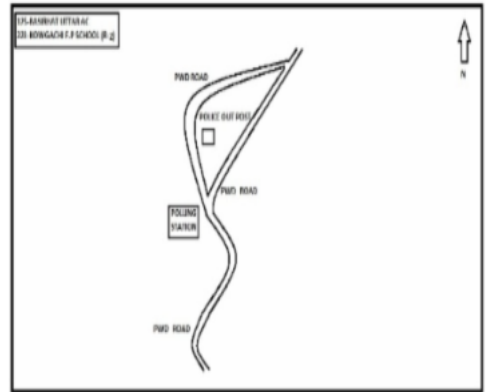

নির্বাচক নিবন্ধন আধিকারিকের স্বাক্ষর

Nazri Naksha

Google Map View

Polling Station Building Front View

Polling Station Front View

Cad View

Key MAP View

1 নাম : তাসলিমা বিবি স্বামীর নাম: মাহফুজার রহমান সরদার বাড়ির নং : n0152 বয়স : 55 লিঙ্গ : মহিলা	CXW1283282 ফটো উপলব্ধ	2 নাম : সোনামনি (পাল) মন্ডল স্বামীর নাম: প্রসেনজিৎ মন্ডল বাড়ির নং : n0183 বয়স : 26 লিঙ্গ : মহিলা	AMT1249200 ফটো উপলব্ধ	3 নাম : স্বামীর নাম: শশাঙ্ক রয় বাড়ির নং : n0162 বয়স : 38 লিঙ্গ : মহিলা	CXW3088499 ফটো উপলব্ধ
4 নাম : পম্পা কলি আড়াকুশি স্বামীর নাম: বিজঙ্ক আড়াকুশি বাড়ির নং : n0175 বয়স : 28 লিঙ্গ : মহিলা	AMT1202506 ফটো উপলব্ধ	5 নাম : হারান আড়াকুশী পিতার নাম: গোকুল আড়াকুশী বাড়ির নং : n0070 বয়স : 39 লিঙ্গ : পুরুষ	CXW3143906 ফটো উপলব্ধ	6 নাম : বিধান আড়াকুশী পিতার নাম: সুবোল আড়াকুশী বাড়ির নং : n0071 বয়স : 60 লিঙ্গ : পুরুষ	CXW0864298 ফটো উপলব্ধ
7 নাম : গণেশ আড়াকুশী পিতার নাম: গোকুল আড়াকুশী বাড়ির নং : n0070 বয়স : 56 লিঙ্গ : পুরুষ	CXW3359239 ফটো উপলব্ধ	8 নাম : মনিকা আড়াকুশী স্বামীর নাম: তপন আড়াকুশী বাড়ির নং : n0149 বয়স : 39 লিঙ্গ : মহিলা	CXW3143385 ফটো উপলব্ধ	9 নাম : অমিয় আড়াকুশী পিতার নাম: শিবু আড়াকুশী বাড়ির নং : 244 বয়স : 35 লিঙ্গ : পুরুষ	CXW3510104 ফটো উপলব্ধ
10 নাম : রাজু আড়াকুশী পিতার নাম: শিবু আড়াকুশী বাড়ির নং : n0111 বয়স : 40 লিঙ্গ : পুরুষ	CXW2839934 ফটো উপলব্ধ	11 নাম : মমতা আড়াকুশী স্বামীর নাম: রাজু আড়াকুশী বাড়ির নং : n0111 বয়স : 35 লিঙ্গ : মহিলা	AMT0370460 ফটো উপলব্ধ	12 নাম : গোপাল আড়াকুশী পিতার নাম: সুবোল আড়াকুশী বাড়ির নং : n0071 বয়স : 57 লিঙ্গ : পুরুষ	CXW0864314 ফটো উপলব্ধ
13 নাম : আল্লা আড়াকুশী স্বামীর নাম: গোপাল আড়াকুশী বাড়ির নং : n0071 বয়স : 51 লিঙ্গ : মহিলা	CXW0864322 ফটো উপলব্ধ	14 নাম : বন্দনা আড়াকুশী স্বামীর নাম: শিবু আড়াকুশী বাড়ির নং : n0111 বয়স : 59 লিঙ্গ : মহিলা	CXW0864611 ফটো উপলব্ধ	15 নাম : বিশ্বনাথ আড়াকুশী পিতার নাম: নকুল আড়াকুশী বাড়ির নং : n0112 বয়স : 71 লিঙ্গ : পুরুষ	CXW0864447 ফটো উপলব্ধ
16 নাম : শ্যামলী আড়াকুশী স্বামীর নাম: বিশ্বনাথ আড়াকুশী বাড়ির নং : n0112 বয়স : 57 লিঙ্গ : মহিলা	CXW0864454 ফটো উপলব্ধ	17 নাম : নারায়ণ আড়াকুশী পিতার নাম: হরেশ আড়াকুশী বাড়ির নং : n0048 বয়স : 50 লিঙ্গ : পুরুষ	CXW0864520 ফটো উপলব্ধ	18 নাম : রুনা আড়াকুশী স্বামীর নাম: নারায়ণ আড়াকুশী বাড়ির নং : n0048 বয়স : 45 লিঙ্গ : মহিলা	CXW1299650 ফটো উপলব্ধ
19 নাম : সুভাষ আড়াকুশী পিতার নাম: চরণ আড়াকুশী বাড়ির নং : n0050 বয়স : 70 লিঙ্গ : পুরুষ	CXW3359221 ফটো উপলব্ধ	20 নাম : দিপালী আড়াকুশী স্বামীর নাম: বিশ্বনাথ আড়াকুশী বাড়ির নং : n0048 বয়স : 51 লিঙ্গ : মহিলা	CXW0864512 ফটো উপলব্ধ	21 নাম : প্রসেনজিৎ আড়াকুশী পিতার নাম: বিশ্বনাথ আড়াকুশী বাড়ির নং : n0048 বয়স : 33 লিঙ্গ : পুরুষ	AMT0622431 ফটো উপলব্ধ
22 নাম : রতন আড়াকুশী পিতার নাম: গনেশ আড়াকুশী বাড়ির নং : n0184 বয়স : 26 লিঙ্গ : পুরুষ	AMT1236306 ফটো উপলব্ধ	23 নাম : পূজা আড়াকুশী পিতার নাম: বিশ্বনাথ আড়াকুশী বাড়ির নং : n0048 বয়স : 27 লিঙ্গ : মহিলা	AMT1472828 ফটো উপলব্ধ	24 নাম : রীতা আড়াকুশী স্বামীর নাম: দিলীপ আড়াকুশী বাড়ির নং : n0049 বয়স : 50 লিঙ্গ : মহিলা	HCT1261320 ফটো উপলব্ধ
25 নাম : মদন আড়াকুশী মায়ের নাম: মায়ী আড়াকুশী বাড়ির নং : এন0021 বয়স : 25 লিঙ্গ : পুরুষ	AMT1661701 ফটো উপলব্ধ	26 নাম : শঙ্কু আড়াকুশী মায়ের নাম: অমেলা আড়াকুশী বাড়ির নং : n0123 বয়স : 44 লিঙ্গ : পুরুষ	CXW3143864 ফটো উপলব্ধ	27 নাম : বন্ধনা মাহাতো আড়াকুশী স্বামীর নাম: তাপস আড়াকুশী বাড়ির নং : 242 বয়স : 22 লিঙ্গ : মহিলা	AMT1664143 ফটো উপলব্ধ
28 নাম : জয়দেব মন্ডল পিতার নাম: মুকুন্দ মন্ডল বাড়ির নং : এন0021 বয়স : 51 লিঙ্গ : পুরুষ	CXW0865998 ফটো উপলব্ধ	29 নাম : সুমন আড়াকুশী পিতার নাম: সুভাষ আড়াকুশী বাড়ির নং : এন00050 বয়স : 22 লিঙ্গ : পুরুষ	AMT1613371 ফটো উপলব্ধ	30 নাম : শুভ আড়াকুশী পিতার নাম: নারায়ণ আড়াকুশী বাড়ির নং : এন0048 বয়স : 22 লিঙ্গ : পুরুষ	AMT1575190 ফটো উপলব্ধ