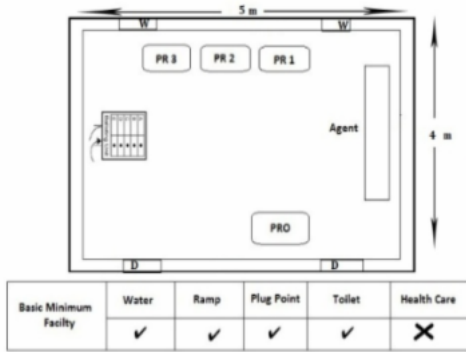

নির্বাচক নিবন্ধন আধিকারিকের স্বাক্ষর

Nazri Naksha

Google Map View

Polling Station Building Front View

Polling Station Front View

Cad View

Key MAP View

1 নাম : তাসলিমা বিবি স্বামীর নাম: মাহফুজার রহমান সরদার বাড়ির নং : n0152 বয়স : 55 লিঙ্গ : মহিলা	CXW1283282 ফটো উপলব্ধ	2 নাম : সোনামনি (পাল) মন্ডল স্বামীর নাম: প্রসেনজিৎ মন্ডল বাড়ির নং : n0183 বয়স : 26 লিঙ্গ : মহিলা	AMT1249200 ফটো উপলব্ধ	3 নাম : স্বামীর নাম: শশাঙ্ক রয় বাড়ির নং : n0162 বয়স : 38 লিঙ্গ : মহিলা	CXW3088499 ফটো উপলব্ধ
4 নাম : পম্পা কলি আড়াকুশি স্বামীর নাম: বিজঙ্ক আড়াকুশি বাড়ির নং : n0175 বয়স : 28 লিঙ্গ : মহিলা	AMT1202506 ফটো উপলব্ধ	5 নাম : হারান আড়াকুশী পিতার নাম: গোকুল আড়াকুশী বাড়ির নং : n0070 বয়স : 39 লিঙ্গ : পুরুষ	CXW3143906 ফটো উপলব্ধ	6 নাম : বিধান আড়াকুশী পিতার নাম: সুবোল আড়াকুশী বাড়ির নং : n0071 বয়স : 60 লিঙ্গ : পুরুষ	CXW0864298 ফটো উপলব্ধ
7 নাম : গণেশ আড়াকুশী পিতার নাম: গোকুল আড়াকুশী বাড়ির নং : n0070 বয়স : 56 লিঙ্গ : পুরুষ	CXW3359239 ফটো উপলব্ধ	8 নাম : মনিকা আড়াকুশী স্বামীর নাম: তপন আড়াকুশী বাড়ির নং : n0149 বয়স : 39 লিঙ্গ : মহিলা	CXW3143385 ফটো উপলব্ধ	9 নাম : অমিয় আড়াকুশী পিতার নাম: শিবু আড়াকুশী বাড়ির নং : 244 বয়স : 35 লিঙ্গ : পুরুষ	CXW3510104 ফটো উপলব্ধ
10 নাম : রাজু আড়াকুশী পিতার নাম: শিবু আড়াকুশী বাড়ির নং : n0111 বয়স : 40 লিঙ্গ : পুরুষ	CXW2839934 ফটো উপলব্ধ	11 নাম : মমতা আড়াকুশী স্বামীর নাম: রাজু আড়াকুশী বাড়ির নং : n0111 বয়স : 35 লিঙ্গ : মহিলা	AMT0370460 ফটো উপলব্ধ	12 নাম : গোপাল আড়াকুশী পিতার নাম: সুবোল আড়াকুশী বাড়ির নং : n0071 বয়স : 57 লিঙ্গ : পুরুষ	CXW0864314 ফটো উপলব্ধ
13 নাম : আল্লা আড়াকুশী স্বামীর নাম: গোপাল আড়াকুশী বাড়ির নং : n0071 বয়স : 51 লিঙ্গ : মহিলা	CXW0864322 ফটো উপলব্ধ	14 নাম : বন্দনা আড়াকুশী স্বামীর নাম: শিবু আড়াকুশী বাড়ির নং : n0111 বয়স : 59 লিঙ্গ : মহিলা	CXW0864611 ফটো উপলব্ধ	15 নাম : বিশ্বনাথ আড়াকুশী পিতার নাম: নকুল আড়াকুশী বাড়ির নং : n0112 বয়স : 71 লিঙ্গ : পুরুষ	CXW0864447 ফটো উপলব্ধ
16 নাম : শ্যামলী আড়াকুশী স্বামীর নাম: বিশ্বনাথ আড়াকুশী বাড়ির নং : n0112 বয়স : 57 লিঙ্গ : মহিলা	CXW0864454 ফটো উপলব্ধ	17 নাম : নারায়ণ আড়াকুশী পিতার নাম: হরেশ আড়াকুশী বাড়ির নং : n0048 বয়স : 50 লিঙ্গ : পুরুষ	CXW0864520 ফটো উপলব্ধ	18 নাম : রুনা আড়াকুশী স্বামীর নাম: নারায়ণ আড়াকুশী বাড়ির নং : n0048 বয়স : 45 লিঙ্গ : মহিলা	CXW1299650 ফটো উপলব্ধ
19 নাম : সুভাষ আড়াকুশী পিতার নাম: চরণ আড়াকুশী বাড়ির নং : n0050 বয়স : 70 লিঙ্গ : পুরুষ	CXW3359221 ফটো উপলব্ধ	20 নাম : দিপালী আড়াকুশী স্বামীর নাম: বিশ্বনাথ আড়াকুশী বাড়ির নং : n0048 বয়স : 51 লিঙ্গ : মহিলা	CXW0864512 ফটো উপলব্ধ	21 নাম : প্রসেনজিৎ আড়াকুশী পিতার নাম: বিশ্বনাথ আড়াকুশী বাড়ির নং : n0048 বয়স : 33 লিঙ্গ : পুরুষ	AMT0622431 ফটো উপলব্ধ
22 নাম : রতন আড়াকুশী পিতার নাম: গনেশ আড়াকুশী বাড়ির নং : n0184 বয়স : 26 লিঙ্গ : পুরুষ	AMT1236306 ফটো উপলব্ধ	23 নাম : পূজা আড়াকুশী পিতার নাম: বিশ্বনাথ আড়াকুশী বাড়ির নং : n0048 বয়স : 27 লিঙ্গ : মহিলা	AMT1472828 ফটো উপলব্ধ	24 নাম : রীতা আড়াকুশী স্বামীর নাম: দিলীপ আড়াকুশী বাড়ির নং : n0049 বয়স : 50 লিঙ্গ : মহিলা	HCT1261320 ফটো উপলব্ধ
25 নাম : মদন আড়াকুশী মায়ের নাম: মায়ী আড়াকুশী বাড়ির নং : এন0021 বয়স : 25 লিঙ্গ : পুরুষ	AMT1661701 ফটো উপলব্ধ	26 নাম : শঙ্কু আড়াকুশী মায়ের নাম: অমেলা আড়াকুশী বাড়ির নং : n0123 বয়স : 44 লিঙ্গ : পুরুষ	CXW3143864 ফটো উপলব্ধ	27 নাম : বন্ধনা মাহাতো আড়াকুশী স্বামীর নাম: তাপস আড়াকুশী বাড়ির নং : 242 বয়স : 22 লিঙ্গ : মহিলা	AMT1664143 ফটো উপলব্ধ
28 নাম : জয়দেব মন্ডল পিতার নাম: মুকুন্দ মন্ডল বাড়ির নং : এন0021 বয়স : 51 লিঙ্গ : পুরুষ	CXW0865998 ফটো উপলব্ধ	29 নাম : সুমন আড়াকুশী পিতার নাম: সুভাষ আড়াকুশী বাড়ির নং : এন00050 বয়স : 22 লিঙ্গ : পুরুষ	AMT1613371 ফটো উপলব্ধ	30 নাম : শুভ আড়াকুশী পিতার নাম: নারায়ণ আড়াকুশী বাড়ির নং : এন0048 বয়স : 22 লিঙ্গ : পুরুষ	AMT1575190 ফটো উপলব্ধ