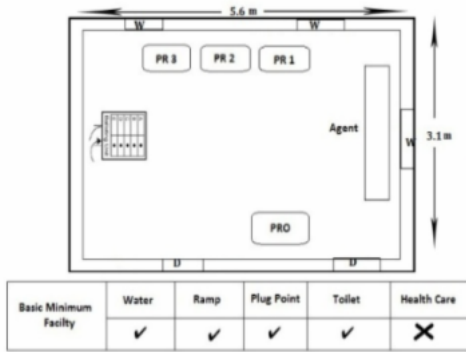

নির্বাচক নিবন্ধন আধিকারিকের স্বাক্ষর

Nazri Naksha

Google Map View

Polling Station Building Front View

Polling Station Front View

Cad View

Key MAP View

1 নাম : মিতা রায় (পাল) স্বামীর নাম: দেবশিষ পাল বাড়ির নং : n0153 বয়স : 44 লিঙ্গ : মহিলা	AMT0776906 ফটো উপলব্ধ	2 নাম : সুস্মিতা দে (পাল) স্বামীর নাম: শুভাশীষ পাল বাড়ির নং : n0151 বয়স : 36 লিঙ্গ : মহিলা	AMT0150649 ফটো উপলব্ধ	3 নাম : দীক্ষিতা গাইন পিতার নাম: সমীর গাইন বাড়ির নং : সাদিগাছী পশ্চিম পাড়া বয়স : 24 লিঙ্গ : মহিলা	AMT1456482 ফটো উপলব্ধ
4 নাম : প্রীতিকনা গাইন সরদার স্বামীর নাম: শুভজিৎ গাইন বাড়ির নং : n0110 বয়স : 28 লিঙ্গ : মহিলা	IDR1473917 ফটো উপলব্ধ	5 নাম : নির্মল কুমার গাইন পিতার নাম: অমরেন্দ্রনাথ গাইন বাড়ির নং : n0110 বয়স : 61 লিঙ্গ : পুরুষ	CXW3359700 ফটো উপলব্ধ	6 নাম : নিখিল চন্দ্র গাইন পিতার নাম: কুঞ্জবিহারী গাইন বাড়ির নং : n0018 বয়স : 79 লিঙ্গ : পুরুষ	CXW0867382 ফটো উপলব্ধ
7 নাম : মণিমালা গাইন স্বামীর নাম: নিখিল চন্দ্র গাইন বাড়ির নং : n0018 বয়স : 71 লিঙ্গ : মহিলা	CXW0867390 ফটো উপলব্ধ	8 নাম : সমীর গাইন পিতার নাম: নিখিল চন্দ্র গাইন বাড়ির নং : n0018 বয়স : 56 লিঙ্গ : পুরুষ	CXW0867408 ফটো উপলব্ধ	9 নাম : মিতু গাইন স্বামীর নাম: সমীর গাইন বাড়ির নং : n0018 বয়স : 49 লিঙ্গ : মহিলা	CXW0867416 ফটো উপলব্ধ
10 নাম : শুভজিৎ গাইন পিতার নাম: নির্মল কুমার গাইন বাড়ির নং : n0110 বয়স : 30 লিঙ্গ : পুরুষ	AMT0912766 ফটো উপলব্ধ	11 নাম : শ্রেয়সী গাইন পিতার নাম: সমীর গাইন বাড়ির নং : n0144 বয়স : 31 লিঙ্গ : মহিলা	AMT0776815 ফটো উপলব্ধ	12 নাম : রেখা গাইন স্বামীর নাম: নির্মল কুমার গাইন বাড়ির নং : n0110 বয়স : 51 লিঙ্গ : মহিলা	CXW0867374 ফটো উপলব্ধ
13 নাম : দিপালী গাইন স্বামীর নাম: সুভাষ চন্দ্র গাইন বাড়ির নং : n0098 বয়স : 65 লিঙ্গ : মহিলা	CXW0867440 ফটো উপলব্ধ	14 নাম : হাওয়া গাজী স্বামীর নাম: আবেদ গাজী বাড়ির নং : এন00138 বয়স : 53 লিঙ্গ : মহিলা	WB/14/096/483426 ফটো উপলব্ধ	15 নাম : আবেদ গাজী পিতার নাম: ছাকাতুল্যা গাজী বাড়ির নং : এন00138 বয়স : 61 লিঙ্গ : পুরুষ	WB/14/096/483453 ফটো উপলব্ধ
16 নাম : দীপারানী দাশ স্বামীর নাম: পার্থ সারথী দাশ বাড়ির নং : n0032 বয়স : 55 লিঙ্গ : মহিলা	CXW3359734 ফটো উপলব্ধ	17 নাম : সৌম্যদেব দাশ পিতার নাম: পার্থ সারথী দাশ বাড়ির নং : n0032 বয়স : 34 লিঙ্গ : পুরুষ	AMT0493981 ফটো উপলব্ধ	18 নাম : সবুজ পাল পিতার নাম: নিখিল পাল বাড়ির নং : n0047 বয়স : 36 লিঙ্গ : পুরুষ	AMT0240259 ফটো উপলব্ধ
19 নাম : পাল দীপা স্বামীর নাম: নিখিল পাল বাড়ির নং : n0047 বয়স : 61 লিঙ্গ : মহিলা	CXW0867572 ফটো উপলব্ধ	20 নাম : চন্দ্রা পাল দে স্বামীর নাম: রাজীব দে বাড়ির নং : n0150 বয়স : 37 লিঙ্গ : মহিলা	CXW3429438 ফটো উপলব্ধ	21 নাম : পাপিয়া নস্কর পাল স্বামীর নাম: কৃষ্ণপদ পাল বাড়ির নং : এন ০১৩৮ বয়স : 35 লিঙ্গ : মহিলা	AMT0779702 ফটো উপলব্ধ
22 নাম : হাবিবুল্লা গাজী পিতার নাম: আবেদ গাজী বাড়ির নং : এন0138 বয়স : 32 লিঙ্গ : পুরুষ	AMT0775239 ফটো উপলব্ধ	23 নাম : সেরিনা গাজী স্বামীর নাম: হাবিবুল্যা গাজী বাড়ির নং : এন0138 বয়স : 33 লিঙ্গ : মহিলা	AMT0775247 ফটো উপলব্ধ	24 নাম : কৃষ্ণপদ পাল পিতার নাম: অনাথ পাল বাড়ির নং : n0138 বয়স : 33 লিঙ্গ : পুরুষ	AMT0776757 ফটো উপলব্ধ
25 নাম : সৌভিক পাল পিতার নাম: বিশ্বজিৎ পাল বাড়ির নং : n0139 বয়স : 31 লিঙ্গ : পুরুষ	AMT0776765 ফটো উপলব্ধ	26 নাম : সুস্মিতা পাল পিতার নাম: অজিত কুমার পাল বাড়ির নং : n0146 বয়স : 64 লিঙ্গ : মহিলা	CXW1205954 ফটো উপলব্ধ	27 নাম : কমলা পাল স্বামীর নাম: বৃন্দাবন পাল বাড়ির নং : n0152 বয়স : 73 লিঙ্গ : মহিলা	CXW0872846 ফটো উপলব্ধ
28 নাম : উষা পাল স্বামীর নাম: মদন পাল বাড়ির নং : n0065 বয়স : 53 লিঙ্গ : মহিলা	AMT0912691 ফটো উপলব্ধ	29 নাম : উত্তম কুমার পাল পিতার নাম: ভূপতি প্রসন্ন পাল বাড়ির নং : n0066 বয়স : 49 লিঙ্গ : পুরুষ	CXW2841385 ফটো উপলব্ধ	30 নাম : অষ্ঠি পাল স্বামীর নাম: সুরভ পাল বাড়ির নং : n0068 বয়স : 42 লিঙ্গ : মহিলা	CXW3432069 ফটো উপলব্ধ