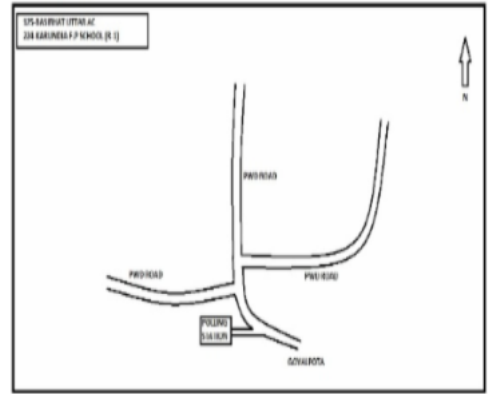

নির্বাচক নিবন্ধন আধিকারিকের স্বাক্ষর

Nazri Naksha

Google Map View

Polling Station Building Front View

Polling Station Front View

Cad View

Key MAP View

1 নাম : মিতা রায় (পাল) স্বামীর নাম: দেবশিষ পাল বাড়ির নং : n0153 বয়স : 44 লিঙ্গ : মহিলা	AMT0776906 ফটো উপলব্ধ	2 নাম : সুস্মিতা দে (পাল) স্বামীর নাম: শুভাশীষ পাল বাড়ির নং : n0151 বয়স : 36 লিঙ্গ : মহিলা	AMT0150649 ফটো উপলব্ধ	3 নাম : দীক্ষিতা গাইন পিতার নাম: সমীর গাইন বাড়ির নং : সাদিগাছী পশ্চিম পাড়া বয়স : 24 লিঙ্গ : মহিলা	AMT1456482 ফটো উপলব্ধ
4 নাম : প্রীতিকনা গাইন সরদার স্বামীর নাম: শুভজিৎ গাইন বাড়ির নং : n0110 বয়স : 28 লিঙ্গ : মহিলা	IDR1473917 ফটো উপলব্ধ	5 নাম : নির্মল কুমার গাইন পিতার নাম: অমরেন্দ্রনাথ গাইন বাড়ির নং : n0110 বয়স : 61 লিঙ্গ : পুরুষ	CXW3359700 ফটো উপলব্ধ	6 নাম : নিখিল চন্দ্র গাইন পিতার নাম: কুঞ্জবিহারী গাইন বাড়ির নং : n0018 বয়স : 79 লিঙ্গ : পুরুষ	CXW0867382 ফটো উপলব্ধ
7 নাম : মণিমালা গাইন স্বামীর নাম: নিখিল চন্দ্র গাইন বাড়ির নং : n0018 বয়স : 71 লিঙ্গ : মহিলা	CXW0867390 ফটো উপলব্ধ	8 নাম : সমীর গাইন পিতার নাম: নিখিল চন্দ্র গাইন বাড়ির নং : n0018 বয়স : 56 লিঙ্গ : পুরুষ	CXW0867408 ফটো উপলব্ধ	9 নাম : মিতু গাইন স্বামীর নাম: সমীর গাইন বাড়ির নং : n0018 বয়স : 49 লিঙ্গ : মহিলা	CXW0867416 ফটো উপলব্ধ
10 নাম : শুভজিৎ গাইন পিতার নাম: নির্মল কুমার গাইন বাড়ির নং : n0110 বয়স : 30 লিঙ্গ : পুরুষ	AMT0912766 ফটো উপলব্ধ	11 নাম : শ্রেয়সী গাইন পিতার নাম: সমীর গাইন বাড়ির নং : n0144 বয়স : 31 লিঙ্গ : মহিলা	AMT0776815 ফটো উপলব্ধ	12 নাম : রেখা গাইন স্বামীর নাম: নির্মল কুমার গাইন বাড়ির নং : n0110 বয়স : 51 লিঙ্গ : মহিলা	CXW0867374 ফটো উপলব্ধ
13 নাম : দিপালী গাইন স্বামীর নাম: সুভাষ চন্দ্র গাইন বাড়ির নং : n0098 বয়স : 65 লিঙ্গ : মহিলা	CXW0867440 ফটো উপলব্ধ	14 নাম : হাওয়া গাজী স্বামীর নাম: আবেদ গাজী বাড়ির নং : এন00138 বয়স : 53 লিঙ্গ : মহিলা	WB/14/096/483426 ফটো উপলব্ধ	15 নাম : আবেদ গাজী পিতার নাম: ছাকাতুল্যা গাজী বাড়ির নং : এন00138 বয়স : 61 লিঙ্গ : পুরুষ	WB/14/096/483453 ফটো উপলব্ধ
16 নাম : দীপারানী দাশ স্বামীর নাম: পার্থ সারথী দাশ বাড়ির নং : n0032 বয়স : 55 লিঙ্গ : মহিলা	CXW3359734 ফটো উপলব্ধ	17 নাম : সৌম্যদেব দাশ পিতার নাম: পার্থ সারথী দাশ বাড়ির নং : n0032 বয়স : 34 লিঙ্গ : পুরুষ	AMT0493981 ফটো উপলব্ধ	18 নাম : সবুজ পাল পিতার নাম: নিখিল পাল বাড়ির নং : n0047 বয়স : 36 লিঙ্গ : পুরুষ	AMT0240259 ফটো উপলব্ধ
19 নাম : পাল দীপা স্বামীর নাম: নিখিল পাল বাড়ির নং : n0047 বয়স : 61 লিঙ্গ : মহিলা	CXW0867572 ফটো উপলব্ধ	20 নাম : চন্দ্রা পাল দে স্বামীর নাম: রাজীব দে বাড়ির নং : n0150 বয়স : 37 লিঙ্গ : মহিলা	CXW3429438 ফটো উপলব্ধ	21 নাম : পাপিয়া নস্কর পাল স্বামীর নাম: কৃষ্ণপদ পাল বাড়ির নং : এন ০১৩৮ বয়স : 35 লিঙ্গ : মহিলা	AMT0779702 ফটো উপলব্ধ
22 নাম : হাবিবুল্লা গাজী পিতার নাম: আবেদ গাজী বাড়ির নং : এন0138 বয়স : 32 লিঙ্গ : পুরুষ	AMT0775239 ফটো উপলব্ধ	23 নাম : সেরিনা গাজী স্বামীর নাম: হাবিবুল্যা গাজী বাড়ির নং : এন0138 বয়স : 33 লিঙ্গ : মহিলা	AMT0775247 ফটো উপলব্ধ	24 নাম : কৃষ্ণপদ পাল পিতার নাম: অনাথ পাল বাড়ির নং : n0138 বয়স : 33 লিঙ্গ : পুরুষ	AMT0776757 ফটো উপলব্ধ
25 নাম : সৌভিক পাল পিতার নাম: বিশ্বজিৎ পাল বাড়ির নং : n0139 বয়স : 31 লিঙ্গ : পুরুষ	AMT0776765 ফটো উপলব্ধ	26 নাম : সুস্মিতা পাল পিতার নাম: অজিত কুমার পাল বাড়ির নং : n0146 বয়স : 64 লিঙ্গ : মহিলা	CXW1205954 ফটো উপলব্ধ	27 নাম : কমলা পাল স্বামীর নাম: বৃন্দাবন পাল বাড়ির নং : n0152 বয়স : 73 লিঙ্গ : মহিলা	CXW0872846 ফটো উপলব্ধ
28 নাম : উষা পাল স্বামীর নাম: মদন পাল বাড়ির নং : n0065 বয়স : 53 লিঙ্গ : মহিলা	AMT0912691 ফটো উপলব্ধ	29 নাম : উত্তম কুমার পাল পিতার নাম: ভূপতি প্রসন্ন পাল বাড়ির নং : n0066 বয়স : 49 লিঙ্গ : পুরুষ	CXW2841385 ফটো উপলব্ধ	30 নাম : অষ্ঠি পাল স্বামীর নাম: সুরভ পাল বাড়ির নং : n0068 বয়স : 42 লিঙ্গ : মহিলা	CXW3432069 ফটো উপলব্ধ