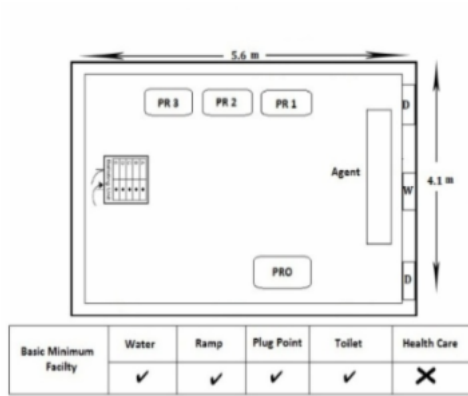

নির্বাচক নিবন্ধন আধিকারিকের স্বাক্ষর

Nazri Naksha

Google Map View

Polling Station Building Front View

Polling Station Front View

Cad View

Key MAP View

1 নাম : নাজমুন নাহার স্বামীর নাম: আব্দুল্লা গাজী বাড়ির নং : n0189 বয়স : 28 লিঙ্গ : মহিলা	AMT1260116 ফটো উপলব্ধ	2 নাম : সাহানারা বিবি স্বামীর নাম: মঞ্জুর মন্ডল বাড়ির নং : n0156 বয়স : 51 লিঙ্গ : মহিলা	CXW3432085 ফটো উপলব্ধ	3 নাম : মনজুরা খাতুন স্বামীর নাম: মোস্তাফা জামান গাজী বাড়ির নং : এন00119 বয়স : 35 লিঙ্গ : মহিলা	AMT0451906 ফটো উপলব্ধ
4 নাম : দীনেশ সাহা পিতার নাম: কামাক্ষা সাহা বাড়ির নং : n0053 বয়স : 62 লিঙ্গ : পুরুষ	CXW1224435 ফটো উপলব্ধ	5 নাম : মঞ্জু সাহা স্বামীর নাম: দীনেশ সাহা বাড়ির নং : n0053 বয়স : 56 লিঙ্গ : মহিলা	CXW1224443 ফটো উপলব্ধ	6 নাম : দেবেশ সাহা পিতার নাম: দীনেশ সাহা বাড়ির নং : n0053 বয়স : 34 লিঙ্গ : পুরুষ	AMT0622910 ফটো উপলব্ধ
7 নাম : সমর কর্মকার পিতার নাম: মঙ্গল কর্মকার বাড়ির নং : n0024 বয়স : 28 লিঙ্গ : পুরুষ	AMT1134345 ফটো উপলব্ধ	8 নাম : সমীর কর্মকার পিতার নাম: মঙ্গল কর্মকার বাড়ির নং : n0024 বয়স : 28 লিঙ্গ : পুরুষ	AMT1134337 ফটো উপলব্ধ	9 নাম : মঙ্গল কর্মকার পিতার নাম: শিবনাথ কর্মকার বাড়ির নং : n0024 বয়স : 66 লিঙ্গ : পুরুষ	CXW0870733 ফটো উপলব্ধ
10 নাম : মীরা কর্মকার স্বামীর নাম: মঙ্গল কর্মকার বাড়ির নং : n0024 বয়স : 59 লিঙ্গ : মহিলা	CXW0870741 ফটো উপলব্ধ	11 নাম : মালতী খাঁড়া স্বামীর নাম: বিষ্ণুপদ খাঁড়া বাড়ির নং : n0011 বয়স : 69 লিঙ্গ : মহিলা	CXW0870766 ফটো উপলব্ধ	12 নাম : রনজিৎ খাঁড়া পিতার নাম: বিষ্ণুপদ খাঁড়া বাড়ির নং : n0011 বয়স : 50 লিঙ্গ : পুরুষ	CXW0870774 ফটো উপলব্ধ
13 নাম : সাবিনারা খাতুন স্বামীর নাম: আব্দুল মজিদ বাড়ির নং : n0056 বয়স : 55 লিঙ্গ : মহিলা	CXW1206259 ফটো উপলব্ধ	14 নাম : জোহমা খাতুন স্বামীর নাম: ইয়াকুব আলি গাইন বাড়ির নং : n0151 বয়স : 46 লিঙ্গ : মহিলা	AMT0777300 ফটো উপলব্ধ	15 নাম : সৌমি সুলতানা পিতার নাম: আব্দুল মজিদ বাড়ির নং : n0056 বয়স : 28 লিঙ্গ : মহিলা	AMT1099332 ফটো উপলব্ধ
16 নাম : সোহাগ বারু গাইন পিতার নাম: ইয়াকুব আলি গাইন বাড়ির নং : n0150 বয়স : 24 লিঙ্গ : পুরুষ	AMT1451426 ফটো উপলব্ধ	17 নাম : ইয়াকুব আলি গাইন পিতার নাম: ইয়াকুব আলি গাইন বাড়ির নং : n0150 বয়স : 55 লিঙ্গ : পুরুষ	AMT0777292 ফটো উপলব্ধ	18 নাম : এথিনা পারভীন পিতার নাম: ইয়াকুব আলি গাইন বাড়ির নং : n0150 বয়স : 29 লিঙ্গ : মহিলা	AMT1007004 ফটো উপলব্ধ
19 নাম : মীরা গাইন স্বামীর নাম: শান্তি রঞ্জন গাইন বাড়ির নং : n0003 বয়স : 77 লিঙ্গ : মহিলা	CXW0870790 ফটো উপলব্ধ	20 নাম : সফুরা বিবি স্বামীর নাম: সফকুল গাজী বাড়ির নং : n0098 বয়স : 55 লিঙ্গ : মহিলা	CXW0871483 ফটো উপলব্ধ	21 নাম : নূর ইসলাম পূজী পিতার নাম: রইমান গাজী বাড়ির নং : n0115 বয়স : 58 লিঙ্গ : পুরুষ	CXW0871574 ফটো উপলব্ধ
22 নাম : আলাউদ্দিন গাজী পিতার নাম: রহমান গাজী বাড়ির নং : 239 বয়স : 38 লিঙ্গ : পুরুষ	CXW3510617 ফটো উপলব্ধ	23 নাম : জাহানারা বিবি স্বামীর নাম: আয়েব আলি গাজী বাড়ির নং : n0093 বয়স : 36 লিঙ্গ : মহিলা	AMT0240473 ফটো উপলব্ধ	24 নাম : নূর ইসলাম পূজী পিতার নাম: রইমান গাজী বাড়ির নং : n0157 বয়স : 63 লিঙ্গ : পুরুষ	CXW0833863 ফটো উপলব্ধ
25 নাম : নজমা খাতুন স্বামীর নাম: রুহুল কুদ্দুস গাজী বাড়ির নং : n0087 বয়স : 27 লিঙ্গ : মহিলা	AMT1450642 ফটো উপলব্ধ	26 নাম : সাবিনা খাতুন স্বামীর নাম: রুহুল আমিন গাজী বাড়ির নং : n0006 বয়স : 28 লিঙ্গ : মহিলা	AMT1393347 ফটো উপলব্ধ	27 নাম : ছাবিনা খাতুন পিতার নাম: ফজল গাজী বাড়ির নং : n0058 বয়স : 29 লিঙ্গ : মহিলা	AMT1461847 ফটো উপলব্ধ
28 নাম : খাদিজা বিবি স্বামীর নাম: মোহাম্মদ নাজরুল ইসলাম গাজী বাড়ির নং : n0100 বয়স : 46 লিঙ্গ : মহিলা	AMT1426717 ফটো উপলব্ধ	29 নাম : মিনারা খাতুন স্বামীর নাম: রুহুল আমিন গাজী বাড়ির নং : n0083 বয়স : 28 লিঙ্গ : মহিলা	AMT1449594 ফটো উপলব্ধ	30 নাম : আমিনা খাতুন পিতার নাম: আহম্মদ গাজী বাড়ির নং : n0006 বয়স : 25 লিঙ্গ : মহিলা	AMT1393339 ফটো উপলব্ধ