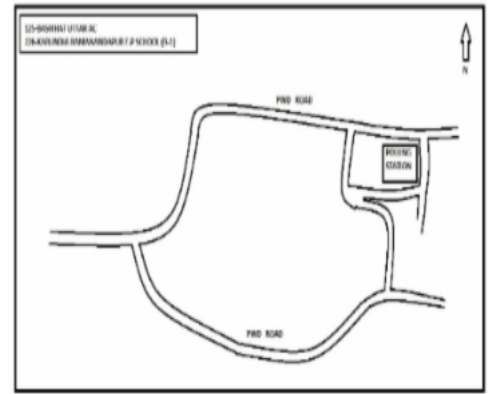

নির্বাচক নিবন্ধন আধিকারিকের স্বাক্ষর

Nazri Naksha

Google Map View

Polling Station Building Front View

Polling Station Front View

Cad View

Key MAP View

বিধানসভা নির্বাচনক্ষেত্রের নং, নাম : 125-বসিরহাট উত্তর
ভাগ নং, নাম : 1-পূর্ব সাদিগাছি দক্ষিণ পাড়া