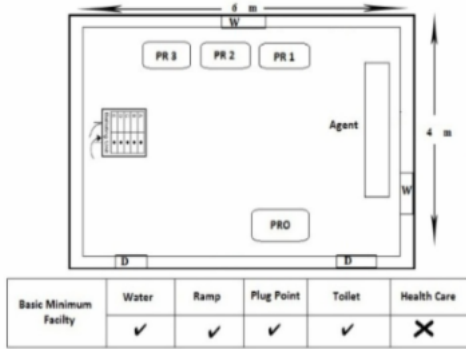

নির্বাচক নিবন্ধন আধিকারিকের স্বাক্ষর

Nazri Naksha

Google Map View

Polling Station Building Front View

Polling Station Front View

Cad View

Key MAP View

বিধানসভা নির্বাচনক্ষেত্রের নং, নাম : 125-বসিরহাট উত্তর
ভাগ নং, নাম : 1-পূর্ব সাদিগাছি দক্ষিণ পাড়া