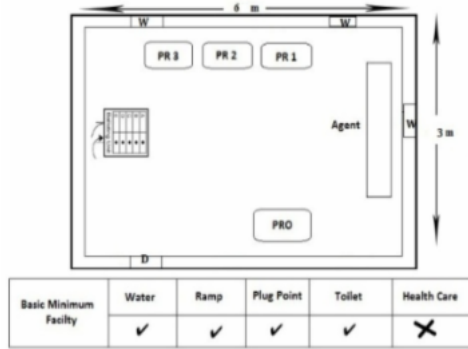

নির্বাচক নিবন্ধন আধিকারিকের স্বাক্ষর

Nazri Naksha

Google Map View

Polling Station Building Front View

Polling Station Front View

Cad View

Key MAP View

1 নাম : তাসলিমা খাতুন স্বামীর নাম: খাদিমুল মন্ডল বাড়ির নং : n0223 বয়স : 34 লিঙ্গ : মহিলা	AMT0379248 ফটো উপলব্ধ	2 নাম : সেখ সাদ্দাম হোসেন পিতার নাম: এস কে আবদুল মোম্মাফ. বাড়ির নং : এন0212 বয়স : 34 লিঙ্গ : পুরুষ	AMT0623066 ফটো উপলব্ধ	3 নাম : নাসিমা খাতুন স্বামীর নাম: রফিকুল সরদার বাড়ির নং : n0248 বয়স : 36 লিঙ্গ : মহিলা	AMT0371344 ফটো উপলব্ধ
4 নাম : সাফিয়া সুলতানা পিতার নাম: বদরুল আমিন মন্ডল বাড়ির নং : n0212 বয়স : 26 লিঙ্গ : মহিলা	AMT1243203 ফটো উপলব্ধ	5 নাম : সেখ আব্দুল মোমেন পিতার নাম: আব্দুল মোম্মাফ শেখ বাড়ির নং : n0193 বয়স : 40 লিঙ্গ : পুরুষ	CXW3430766 ফটো উপলব্ধ	6 নাম : নাসিমা খাতুন স্বামীর নাম: নজরুল ইসলাম গাজী বাড়ির নং : n0257 বয়স : 40 লিঙ্গ : মহিলা	CDK2838506 ফটো উপলব্ধ
7 নাম : হুসনেয়ারা খাতুন স্বামীর নাম: আব্দুল সামাদ মোল্ল্যা বাড়ির নং : n0210 বয়স : 43 লিঙ্গ : মহিলা	CXW1300888 ফটো উপলব্ধ	8 নাম : সাদ্দাম হোসেন মল্লিক পিতার নাম: ওমর মল্লিক বাড়ির নং : n0153 বয়স : 27 লিঙ্গ : পুরুষ	AMT1203223 ফটো উপলব্ধ	9 নাম : বৈশাখ অধিকারী পিতার নাম: প্রণব কুমার অধিকারী বাড়ির নং : এন0150 বয়স : 24 লিঙ্গ : পুরুষ	AMT1429182 ফটো উপলব্ধ
10 নাম : কমলা অধিকারী স্বামীর নাম: প্রণব কুমার অধিকারী বাড়ির নং : n0153 বয়স : 73 লিঙ্গ : মহিলা	CXW0851485 ফটো উপলব্ধ	11 নাম : মিনতি কুন্ডু পিতার নাম: শ্যামাপ্রসাদ কুন্ডু বাড়ির নং : n0124 বয়স : 24 লিঙ্গ : মহিলা	AMT1433937 ফটো উপলব্ধ	12 নাম : পিঙ্কি কুন্ডু স্বামীর নাম: শ্যামাপ্রসাদ কুন্ডু বাড়ির নং : n0124 বয়স : 41 লিঙ্গ : মহিলা	CXW3141512 ফটো উপলব্ধ
13 নাম : শ্যামা প্রসাদ কুন্ডু পিতার নাম: সুকুমার কুন্ডু বাড়ির নং : n0124 বয়স : 52 লিঙ্গ : পুরুষ	CXW0851501 ফটো উপলব্ধ	14 নাম : শান্তনা কুন্ডু স্বামীর নাম: দেবেন্দ্র নাথ কুন্ডু বাড়ির নং : n0124 বয়স : 45 লিঙ্গ : মহিলা	CXW1297431 ফটো উপলব্ধ	15 নাম : দেবেন্দ্র নাথ কুন্ডু পিতার নাম: সুকুমার কুন্ডু বাড়ির নং : n0124 বয়স : 57 লিঙ্গ : পুরুষ	CXW1203249 ফটো উপলব্ধ
16 নাম : হাফিজা বিবি স্বামীর নাম: মনিরুল ইসলাম কয়াল বাড়ির নং : n0167 বয়স : 29 লিঙ্গ : মহিলা	AMT1007293 ফটো উপলব্ধ	17 নাম : মনিরুল ইসলাম কয়াল পিতার নাম: মসিবর কয়াল বাড়ির নং : n0167 বয়স : 34 লিঙ্গ : পুরুষ	AMT0371864 ফটো উপলব্ধ	18 নাম : জাহানারা কয়াল স্বামীর নাম: মসিবর কয়াল বাড়ির নং : n0167 বয়স : 65 লিঙ্গ : মহিলা	CXW1361542 ফটো উপলব্ধ
19 নাম : ফতেমা মোল্ল্যা স্বামীর নাম: সিরাজুল মোল্ল্যা বাড়ির নং : n0066 বয়স : 53 লিঙ্গ : মহিলা	CXW0851550 ফটো উপলব্ধ	20 নাম : জাহানারা খাতুন (মোল্ল্যা) স্বামীর নাম: মোস্তাফিজুল মোল্ল্যা বাড়ির নং : n0066 বয়স : 33 লিঙ্গ : মহিলা	AMT1099910 ফটো উপলব্ধ	21 নাম : মোস্তাফিজুল মোল্ল্যা পিতার নাম: সিরাজুল মোল্ল্যা বাড়ির নং : n0066 বয়স : 34 লিঙ্গ : মহিলা	AMT1099902 ফটো উপলব্ধ
22 নাম : মারুজা খাতুন স্বামীর নাম: বাকিবিল্লা সরদার বাড়ির নং : n0215 বয়স : 32 লিঙ্গ : মহিলা	AMT0914036 ফটো উপলব্ধ	23 নাম : এস্তাজুল মোল্লা পিতার নাম: সিরাজুল মোল্লা বাড়ির নং : n0066 বয়স : 27 লিঙ্গ : পুরুষ	AMT1203132 ফটো উপলব্ধ	24 নাম : ফরিদা খাতুন স্বামীর নাম: রবিউল গাজী বাড়ির নং : এন00138 বয়স : 27 লিঙ্গ : মহিলা	AMT1257427 ফটো উপলব্ধ
25 নাম : রোজিনা খাতুন স্বামীর নাম: মোজাহার মোল্ল্যা বাড়ির নং : 230 বয়স : 28 লিঙ্গ : মহিলা	AMT1339092 ফটো উপলব্ধ	26 নাম : হামিদা খাতুন পিতার নাম: আবদুল মোম্মাফ. শেখ বাড়ির নং : 191 বয়স : 26 লিঙ্গ : মহিলা	AMT1331396 ফটো উপলব্ধ	27 নাম : আসুরা খাতুন স্বামীর নাম: এস্তাজুল মোল্লা বাড়ির নং : এন0066 বয়স : 30 লিঙ্গ : মহিলা	AMT1621366 ফটো উপলব্ধ
28 নাম : রীনা খাতুন (মোল্ল্যা) স্বামীর নাম: আতাউর রহমান মোল্ল্যা বাড়ির নং : n0224 বয়স : 28 লিঙ্গ : মহিলা	AMT1099951 ফটো উপলব্ধ	29 নাম : পারভীনা খাতুন(সরদার) স্বামীর নাম: আবুইছা সরদার বাড়ির নং : n0277 বয়স : 28 লিঙ্গ : মহিলা	AMT1262930 ফটো উপলব্ধ	30 নাম : সফিকুল গাজী পিতার নাম: আজিবুর গাজী বাড়ির নং : n0067 বয়স : 67 লিঙ্গ : পুরুষ	CXW0851527 ফটো উপলব্ধ