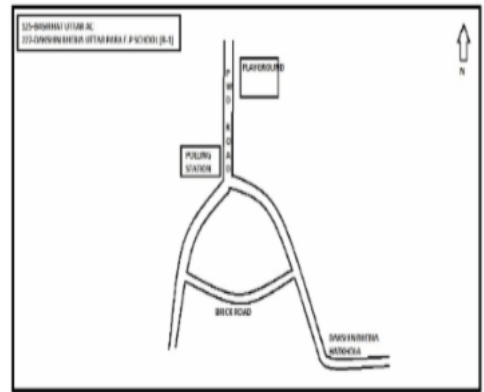

নির্বাচক নিবন্ধন আধিকারিকের স্বাক্ষর

Nazri Naksha

Google Map View

Polling Station Building Front View

Polling Station Front View

Cad View

Key MAP View

1 নাম : তাসলিমা খাতুন স্বামীর নাম: খাদিমুল মন্ডল বাড়ির নং : n0223 বয়স : 34 লিঙ্গ : মহিলা	AMT0379248 ফটো উপলব্ধ	2 নাম : সেখ সাদ্দাম হোসেন পিতার নাম: এস কে আবদুল মোম্মাফ. বাড়ির নং : এন0212 বয়স : 34 লিঙ্গ : পুরুষ	AMT0623066 ফটো উপলব্ধ	3 নাম : নাসিমা খাতুন স্বামীর নাম: রফিকুল সরদার বাড়ির নং : n0248 বয়স : 36 লিঙ্গ : মহিলা	AMT0371344 ফটো উপলব্ধ
4 নাম : সাফিয়া সুলতানা পিতার নাম: বদরুল আমিন মন্ডল বাড়ির নং : n0212 বয়স : 26 লিঙ্গ : মহিলা	AMT1243203 ফটো উপলব্ধ	5 নাম : সেখ আব্দুল মোমেন পিতার নাম: আব্দুল মোম্মাফ শেখ বাড়ির নং : n0193 বয়স : 40 লিঙ্গ : পুরুষ	CXW3430766 ফটো উপলব্ধ	6 নাম : নাসিমা খাতুন স্বামীর নাম: নজরুল ইসলাম গাজী বাড়ির নং : n0257 বয়স : 40 লিঙ্গ : মহিলা	CDK2838506 ফটো উপলব্ধ
7 নাম : হুসনেয়ারা খাতুন স্বামীর নাম: আব্দুল সামাদ মোল্ল্যা বাড়ির নং : n0210 বয়স : 43 লিঙ্গ : মহিলা	CXW1300888 ফটো উপলব্ধ	8 নাম : সাদ্দাম হোসেন মল্লিক পিতার নাম: ওমর মল্লিক বাড়ির নং : n0153 বয়স : 27 লিঙ্গ : পুরুষ	AMT1203223 ফটো উপলব্ধ	9 নাম : বৈশাখ অধিকারী পিতার নাম: প্রণব কুমার অধিকারী বাড়ির নং : এন0150 বয়স : 24 লিঙ্গ : পুরুষ	AMT1429182 ফটো উপলব্ধ
10 নাম : কমলা অধিকারী স্বামীর নাম: প্রণব কুমার অধিকারী বাড়ির নং : n0153 বয়স : 73 লিঙ্গ : মহিলা	CXW0851485 ফটো উপলব্ধ	11 নাম : মিনতি কুন্ডু পিতার নাম: শ্যামাপ্রসাদ কুন্ডু বাড়ির নং : n0124 বয়স : 24 লিঙ্গ : মহিলা	AMT1433937 ফটো উপলব্ধ	12 নাম : পিঙ্কি কুন্ডু স্বামীর নাম: শ্যামাপ্রসাদ কুন্ডু বাড়ির নং : n0124 বয়স : 41 লিঙ্গ : মহিলা	CXW3141512 ফটো উপলব্ধ
13 নাম : শ্যামা প্রসাদ কুন্ডু পিতার নাম: সুকুমার কুন্ডু বাড়ির নং : n0124 বয়স : 52 লিঙ্গ : পুরুষ	CXW0851501 ফটো উপলব্ধ	14 নাম : শান্তনা কুন্ডু স্বামীর নাম: দেবেন্দ্র নাথ কুন্ডু বাড়ির নং : n0124 বয়স : 45 লিঙ্গ : মহিলা	CXW1297431 ফটো উপলব্ধ	15 নাম : দেবেন্দ্র নাথ কুন্ডু পিতার নাম: সুকুমার কুন্ডু বাড়ির নং : n0124 বয়স : 57 লিঙ্গ : পুরুষ	CXW1203249 ফটো উপলব্ধ
16 নাম : হাফিজা বিবি স্বামীর নাম: মনিরুল ইসলাম কয়াল বাড়ির নং : n0167 বয়স : 29 লিঙ্গ : মহিলা	AMT1007293 ফটো উপলব্ধ	17 নাম : মনিরুল ইসলাম কয়াল পিতার নাম: মসিবর কয়াল বাড়ির নং : n0167 বয়স : 34 লিঙ্গ : পুরুষ	AMT0371864 ফটো উপলব্ধ	18 নাম : জাহানারা কয়াল স্বামীর নাম: মসিবর কয়াল বাড়ির নং : n0167 বয়স : 65 লিঙ্গ : মহিলা	CXW1361542 ফটো উপলব্ধ
19 নাম : ফতেমা মোল্ল্যা স্বামীর নাম: সিরাজুল মোল্ল্যা বাড়ির নং : n0066 বয়স : 53 লিঙ্গ : মহিলা	CXW0851550 ফটো উপলব্ধ	20 নাম : জাহানারা খাতুন (মোল্ল্যা) স্বামীর নাম: মোস্তাফিজুল মোল্ল্যা বাড়ির নং : n0066 বয়স : 33 লিঙ্গ : মহিলা	AMT1099910 ফটো উপলব্ধ	21 নাম : মোস্তাফিজুল মোল্ল্যা পিতার নাম: সিরাজুল মোল্ল্যা বাড়ির নং : n0066 বয়স : 34 লিঙ্গ : মহিলা	AMT1099902 ফটো উপলব্ধ
22 নাম : মারুজা খাতুন স্বামীর নাম: বাকিবিল্লা সরদার বাড়ির নং : n0215 বয়স : 32 লিঙ্গ : মহিলা	AMT0914036 ফটো উপলব্ধ	23 নাম : এস্তাজুল মোল্লা পিতার নাম: সিরাজুল মোল্লা বাড়ির নং : n0066 বয়স : 27 লিঙ্গ : পুরুষ	AMT1203132 ফটো উপলব্ধ	24 নাম : ফরিদা খাতুন স্বামীর নাম: রবিউল গাজী বাড়ির নং : এন00138 বয়স : 27 লিঙ্গ : মহিলা	AMT1257427 ফটো উপলব্ধ
25 নাম : রোজিনা খাতুন স্বামীর নাম: মোজাহার মোল্ল্যা বাড়ির নং : 230 বয়স : 28 লিঙ্গ : মহিলা	AMT1339092 ফটো উপলব্ধ	26 নাম : হামিদা খাতুন পিতার নাম: আবদুল মোম্মাফ. শেখ বাড়ির নং : 191 বয়স : 26 লিঙ্গ : মহিলা	AMT1331396 ফটো উপলব্ধ	27 নাম : আসুরা খাতুন স্বামীর নাম: এস্তাজুল মোল্লা বাড়ির নং : এন0066 বয়স : 30 লিঙ্গ : মহিলা	AMT1621366 ফটো উপলব্ধ
28 নাম : রীনা খাতুন (মোল্ল্যা) স্বামীর নাম: আতাউর রহমান মোল্ল্যা বাড়ির নং : n0224 বয়স : 28 লিঙ্গ : মহিলা	AMT1099951 ফটো উপলব্ধ	29 নাম : পারভীনা খাতুন(সরদার) স্বামীর নাম: আবুইছা সরদার বাড়ির নং : n0277 বয়স : 28 লিঙ্গ : মহিলা	AMT1262930 ফটো উপলব্ধ	30 নাম : সফিকুল গাজী পিতার নাম: আজিবুর গাজী বাড়ির নং : n0067 বয়স : 67 লিঙ্গ : পুরুষ	CXW0851527 ফটো উপলব্ধ