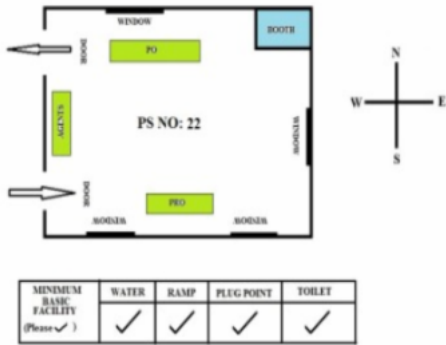

নির্বাচক নিবন্ধন আধিকারিকের স্বাক্ষর

Nazri Naksha

Google Map View

Polling Station Building Front View

Polling Station Front View

Cad View

Key MAP View

বিধানসভা নির্বাচনক্ষেত্রের নং, নাম : 125-বসিরহাট উত্তর
ভাগ নং, নাম : 1-পশ্চিম নদীয়া উত্তর পাড়া