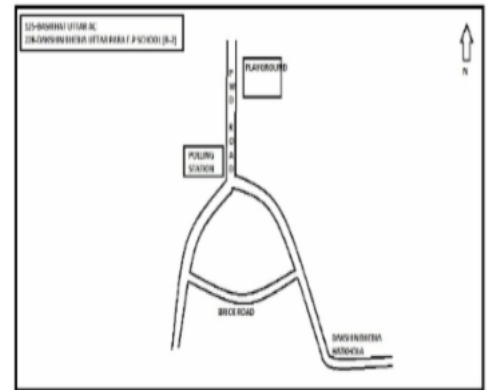

নির্বাচক নিবন্ধন আধিকারিকের স্বাক্ষর

Nazri Naksha

Google Map View

Polling Station Building Front View

Polling Station Front View

Cad View

Key MAP View

| | | | | | |
|--|--------------------------|---|--------------------------|---|--------------------------|
| 1 নাম : কুহেলী ভট্টাচার্য স্বামীর নাম: প্রদীপ ভট্টাচার্য বাড়ির নং : n0151 বয়স : 33 লিঙ্গ : মহিলা | IY1175520 ফটো উপলব্ধ | 2 নাম : তপন অধিকারী পিতার নাম: রাধেশ্যাম অধিকারী বাড়ির নং : n0053 বয়স : 55 লিঙ্গ : পুরুষ | AMT1203462 ফটো উপলব্ধ | 3 নাম : সুপ্রিয়া অধিকারী স্বামীর নাম: তপন অধিকারী বাড়ির নং : n0154 বয়স : 40 লিঙ্গ : মহিলা | CXW3142809 ফটো উপলব্ধ |
| 4 নাম : রাধেশ্যাম অধিকারী পিতার নাম: হাজারী অধিকারী বাড়ির নং : n0053 বয়স : 77 লিঙ্গ : পুরুষ | CXW0855189 ফটো উপলব্ধ | 5 নাম : সুনিতা অধিকারী পিতার নাম: রাধেশ্যাম অধিকারী বাড়ির নং : n0053 বয়স : 49 লিঙ্গ : মহিলা | AMT0494930 ফটো উপলব্ধ | 6 নাম : সোনালী রায় অধিকারী মায়ের নাম: সুনীতা অধিকারী বাড়ির নং : এন০০৫৩ বয়স : 27 লিঙ্গ : মহিলা | AMT1511369 ফটো উপলব্ধ |
| 7 নাম : পাপিয়া সরকার দে স্বামীর নাম: অতীশ কুমার দে বাড়ির নং : 0018 বয়স : 28 লিঙ্গ : মহিলা | SKE1218734 ফটো উপলব্ধ | 8 নাম : অসিত কুমার দে পিতার নাম: মনিমোহন দে বাড়ির নং : n0018 বয়স : 77 লিঙ্গ : পুরুষ | CXW0856559 ফটো উপলব্ধ | 9 নাম : অতীশ কুমার দে পিতার নাম: অসিত কুমার দে বাড়ির নং : n0018 বয়স : 41 লিঙ্গ : পুরুষ | CXW2874758 ফটো উপলব্ধ |
| 10 নাম : পরিতোষ কাহার পিতার নাম: সুকেন কাহার বাড়ির নং : n0018 বয়স : 52 লিঙ্গ : পুরুষ | CXW0856542 ফটো উপলব্ধ | 11 নাম : আশু কাহার পিতার নাম: সুখেন কাহার বাড়ির নং : n0018 বয়স : 43 লিঙ্গ : পুরুষ | AMT0153056 ফটো উপলব্ধ | 12 নাম : কাঞ্চি কাহার স্বামীর নাম: আশু কাহার বাড়ির নং : n0018 বয়স : 34 লিঙ্গ : মহিলা | AMT0371955 ফটো উপলব্ধ |
| 13 নাম : সোমা কাহার স্বামীর নাম: সুভাষ কাহার বাড়ির নং : n0018 বয়স : 37 লিঙ্গ : মহিলা | AMT0371963 ফটো উপলব্ধ | 14 নাম : মামনি কাহার স্বামীর নাম: পরিতোষ কাহার বাড়ির নং : n0018 বয়স : 37 লিঙ্গ : মহিলা | AMT0494880 ফটো উপলব্ধ | 15 নাম : মিন্টু কাহার পিতার নাম: বিকাশ কাহার বাড়ির নং : n0018 বয়স : 30 লিঙ্গ : পুরুষ | AMT1007525 ফটো উপলব্ধ |
| 16 নাম : পিন্টু কাহার পিতার নাম: বিকাশ কাহার বাড়ির নং : n0018 বয়স : 33 লিঙ্গ : পুরুষ | AMT0494898 ফটো উপলব্ধ | 17 নাম : সুভাষ কাহার মায়ের নাম: করুণা কাহার বাড়ির নং : n0018 বয়স : 38 লিঙ্গ : পুরুষ | CXW3431285 ফটো উপলব্ধ | 18 নাম : লিপিকা কর্মকার স্বামীর নাম: নিবাস কর্মকার বাড়ির নং : n0169 বয়স : 50 লিঙ্গ : মহিলা | AMT1263631 ফটো উপলব্ধ |
| 19 নাম : নিবাস কর্মকার পিতার নাম: কালীপদ কর্মকার বাড়ির নং : n0075 বয়স : 61 লিঙ্গ : পুরুষ | CXW0855221 ফটো উপলব্ধ | 20 নাম : কৃষ্ণ কর্মকার পিতার নাম: হারান কর্মকার বাড়ির নং : 100 বয়স : 41 লিঙ্গ : পুরুষ | AMT1624451 ফটো উপলব্ধ | 21 নাম : সুজাতা মন্ডল কাহার স্বামীর নাম: সহদেব কাহার বাড়ির নং : এন0097 বয়স : 24 লিঙ্গ : মহিলা | AMT1629054 ফটো উপলব্ধ |
| 22 নাম : স্বপ্না কাহার স্বামীর নাম: রাজেশ কাহার বাড়ির নং : এন০০১০ বয়স : 24 লিঙ্গ : মহিলা | AMT1523182 ফটো উপলব্ধ | 23 নাম : আছমা মোল্যা স্বামীর নাম: দীন ইসলাম মোল্যা বাড়ির নং : n0102 বয়স : 34 লিঙ্গ : মহিলা | AMT0372193 ফটো উপলব্ধ | 24 নাম : অয়েসা খাতুন স্বামীর নাম: নাছির গাজী বাড়ির নং : এন0096 বয়স : 41 লিঙ্গ : মহিলা | AMT0125377 ফটো উপলব্ধ |
| 25 নাম : শিল্পী পাল স্বামীর নাম: মধুসূদন পাল বাড়ির নং : 7/15 বয়স : 31 লিঙ্গ : মহিলা | SKE0984641 ফটো উপলব্ধ | 26 নাম : বাপি কাহার পিতার নাম: শ্রীপদ কাহার বাড়ির নং : n0086 বয়স : 36 লিঙ্গ : পুরুষ | AMT0778415 ফটো উপলব্ধ | 27 নাম : বাবাই কাহার পিতার নাম: সঞ্জিত কাহার বাড়ির নং : n0113 বয়স : 21 লিঙ্গ : পুরুষ | AMT1659630 ফটো উপলব্ধ |
| 28 নাম : রাকেশ কাহার পিতার নাম: স্বপন কাহার বাড়ির নং : এন০০০৪ বয়স : 23 লিঙ্গ : পুরুষ | AMT1602952 ফটো উপলব্ধ | 29 নাম : শুভজিৎ কাহার পিতার নাম: সুকুমার কাহার বাড়ির নং : এন০০০৬ বয়স : 22 লিঙ্গ : পুরুষ | AMT1603265 ফটো উপলব্ধ | 30 নাম : রানা কাহার পিতার নাম: সুরেন কাহার বাড়ির নং : এন০০০৬ বয়স : 22 লিঙ্গ : পুরুষ | AMT1612902 ফটো উপলব্ধ |