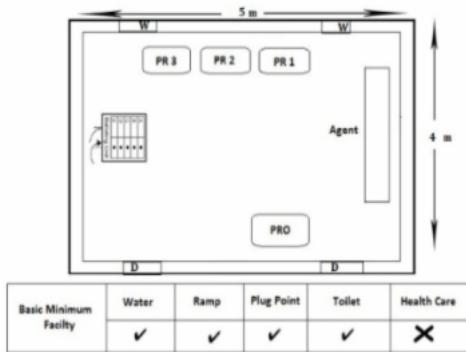

নির্বাচক নিবন্ধন আধিকারিকের স্বাক্ষর

Nazri Naksha

Google Map View

Polling Station Building Front View

Polling Station Front View

Cad View

Key MAP View

| | | | | | |
|--|--------------------------|---|--------------------------|---|--------------------------|
| 1 নাম : কুহেলী ভট্টাচার্য স্বামীর নাম: প্রদীপ ভট্টাচার্য বাড়ির নং : n0151 বয়স : 33 লিঙ্গ : মহিলা | IY1175520 ফটো উপলব্ধ | 2 নাম : তপন অধিকারী পিতার নাম: রাধেশ্যাম অধিকারী বাড়ির নং : n0053 বয়স : 55 লিঙ্গ : পুরুষ | AMT1203462 ফটো উপলব্ধ | 3 নাম : সুপ্রিয়া অধিকারী স্বামীর নাম: তপন অধিকারী বাড়ির নং : n0154 বয়স : 40 লিঙ্গ : মহিলা | CXW3142809 ফটো উপলব্ধ |
| 4 নাম : রাধেশ্যাম অধিকারী পিতার নাম: হাজারী অধিকারী বাড়ির নং : n0053 বয়স : 77 লিঙ্গ : পুরুষ | CXW0855189 ফটো উপলব্ধ | 5 নাম : সুনিতা অধিকারী পিতার নাম: রাধেশ্যাম অধিকারী বাড়ির নং : n0053 বয়স : 49 লিঙ্গ : মহিলা | AMT0494930 ফটো উপলব্ধ | 6 নাম : সোনালী রায় অধিকারী মায়ের নাম: সুনীতা অধিকারী বাড়ির নং : এন০০৫৩ বয়স : 27 লিঙ্গ : মহিলা | AMT1511369 ফটো উপলব্ধ |
| 7 নাম : পাপিয়া সরকার দে স্বামীর নাম: অতীশ কুমার দে বাড়ির নং : 0018 বয়স : 28 লিঙ্গ : মহিলা | SKE1218734 ফটো উপলব্ধ | 8 নাম : অসিত কুমার দে পিতার নাম: মনিমোহন দে বাড়ির নং : n0018 বয়স : 77 লিঙ্গ : পুরুষ | CXW0856559 ফটো উপলব্ধ | 9 নাম : অতীশ কুমার দে পিতার নাম: অসিত কুমার দে বাড়ির নং : n0018 বয়স : 41 লিঙ্গ : পুরুষ | CXW2874758 ফটো উপলব্ধ |
| 10 নাম : পরিতোষ কাহার পিতার নাম: সুকেন কাহার বাড়ির নং : n0018 বয়স : 52 লিঙ্গ : পুরুষ | CXW0856542 ফটো উপলব্ধ | 11 নাম : আশু কাহার পিতার নাম: সুখেন কাহার বাড়ির নং : n0018 বয়স : 43 লিঙ্গ : পুরুষ | AMT0153056 ফটো উপলব্ধ | 12 নাম : কাঞ্চি কাহার স্বামীর নাম: আশু কাহার বাড়ির নং : n0018 বয়স : 34 লিঙ্গ : মহিলা | AMT0371955 ফটো উপলব্ধ |
| 13 নাম : সোমা কাহার স্বামীর নাম: সুভাষ কাহার বাড়ির নং : n0018 বয়স : 37 লিঙ্গ : মহিলা | AMT0371963 ফটো উপলব্ধ | 14 নাম : মামনি কাহার স্বামীর নাম: পরিতোষ কাহার বাড়ির নং : n0018 বয়স : 37 লিঙ্গ : মহিলা | AMT0494880 ফটো উপলব্ধ | 15 নাম : মিন্টু কাহার পিতার নাম: বিকাশ কাহার বাড়ির নং : n0018 বয়স : 30 লিঙ্গ : পুরুষ | AMT1007525 ফটো উপলব্ধ |
| 16 নাম : পিন্টু কাহার পিতার নাম: বিকাশ কাহার বাড়ির নং : n0018 বয়স : 33 লিঙ্গ : পুরুষ | AMT0494898 ফটো উপলব্ধ | 17 নাম : সুভাষ কাহার মায়ের নাম: করুণা কাহার বাড়ির নং : n0018 বয়স : 38 লিঙ্গ : পুরুষ | CXW3431285 ফটো উপলব্ধ | 18 নাম : লিপিকা কর্মকার স্বামীর নাম: নিবাস কর্মকার বাড়ির নং : n0169 বয়স : 50 লিঙ্গ : মহিলা | AMT1263631 ফটো উপলব্ধ |
| 19 নাম : নিবাস কর্মকার পিতার নাম: কালীপদ কর্মকার বাড়ির নং : n0075 বয়স : 61 লিঙ্গ : পুরুষ | CXW0855221 ফটো উপলব্ধ | 20 নাম : কৃষ্ণ কর্মকার পিতার নাম: হারান কর্মকার বাড়ির নং : 100 বয়স : 41 লিঙ্গ : পুরুষ | AMT1624451 ফটো উপলব্ধ | 21 নাম : সুজাতা মন্ডল কাহার স্বামীর নাম: সহদেব কাহার বাড়ির নং : এন0097 বয়স : 24 লিঙ্গ : মহিলা | AMT1629054 ফটো উপলব্ধ |
| 22 নাম : স্বপ্না কাহার স্বামীর নাম: রাজেশ কাহার বাড়ির নং : এন০০১০ বয়স : 24 লিঙ্গ : মহিলা | AMT1523182 ফটো উপলব্ধ | 23 নাম : আছমা মোল্যা স্বামীর নাম: দীন ইসলাম মোল্যা বাড়ির নং : n0102 বয়স : 34 লিঙ্গ : মহিলা | AMT0372193 ফটো উপলব্ধ | 24 নাম : অয়েসা খাতুন স্বামীর নাম: নাছির গাজী বাড়ির নং : এন0096 বয়স : 41 লিঙ্গ : মহিলা | AMT0125377 ফটো উপলব্ধ |
| 25 নাম : শিল্পী পাল স্বামীর নাম: মধুসূদন পাল বাড়ির নং : 7/15 বয়স : 31 লিঙ্গ : মহিলা | SKE0984641 ফটো উপলব্ধ | 26 নাম : বাপি কাহার পিতার নাম: শ্রীপদ কাহার বাড়ির নং : n0086 বয়স : 36 লিঙ্গ : পুরুষ | AMT0778415 ফটো উপলব্ধ | 27 নাম : বাবাই কাহার পিতার নাম: সঞ্জিত কাহার বাড়ির নং : n0113 বয়স : 21 লিঙ্গ : পুরুষ | AMT1659630 ফটো উপলব্ধ |
| 28 নাম : রাকেশ কাহার পিতার নাম: স্বপন কাহার বাড়ির নং : এন০০০৪ বয়স : 23 লিঙ্গ : পুরুষ | AMT1602952 ফটো উপলব্ধ | 29 নাম : শুভজিৎ কাহার পিতার নাম: সুকুমার কাহার বাড়ির নং : এন০০০৬ বয়স : 22 লিঙ্গ : পুরুষ | AMT1603265 ফটো উপলব্ধ | 30 নাম : রানা কাহার পিতার নাম: সুরেন কাহার বাড়ির নং : এন০০০৬ বয়স : 22 লিঙ্গ : পুরুষ | AMT1612902 ফটো উপলব্ধ |