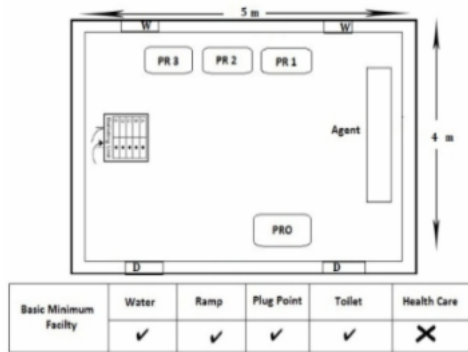

নির্বাচক নিবন্ধন আধিকারিকের স্বাক্ষর

Nazri Naksha

Google Map View

Polling Station Building Front View

Polling Station Front View

Cad View

Key MAP View

| | | | | | | | | |
|---|------------|------------|--|------------|------------|---|------------|------------|
| 1 নাম : কওসার ঢালী পিতার নাম: গোলাম বারী ঢালী বাড়ির নং : n0012 বয়স : 54 লিঙ্গ : পুরুষ | CXW0879882 | ফটো উপলব্ধ | 2 নাম : সায়েরা ঢালী স্বামীর নাম: কওসার ঢালী বাড়ির নং : n0012 বয়স : 46 লিঙ্গ : মহিলা | CXW1210657 | ফটো উপলব্ধ | 3 নাম : সালমা মোল্যা স্বামীর নাম: আমিরুল ইসলাম মোল্যা বাড়ির নং : n0031 বয়স : 36 লিঙ্গ : মহিলা | AMT0625012 | ফটো উপলব্ধ |
| 4 নাম : আমিরুল মোল্যা পিতার নাম: আলাউদ্দিন মোল্যা বাড়ির নং : n0031 বয়স : 47 লিঙ্গ : পুরুষ | CXW1211226 | ফটো উপলব্ধ | 5 নাম : তহমিনা মোল্যা স্বামীর নাম: আমিরুল মোল্যা বাড়ির নং : 031 বয়স : 37 লিঙ্গ : মহিলা | CXW3511177 | ফটো উপলব্ধ | 6 নাম : আনারুল ইসলাম মোল্যা পিতার নাম: আলাউদ্দিন মোল্যা বাড়ির নং : n0031 বয়স : 47 লিঙ্গ : পুরুষ | CXW2842664 | ফটো উপলব্ধ |
| 7 নাম : খুকুমনি টাপালী স্বামীর নাম: আমিরুল গফফার টাপালী বাড়ির নং : n0012 বয়স : 33 লিঙ্গ : মহিলা | AMT0915082 | ফটো উপলব্ধ | 8 নাম : ওমর সাহিদ পিতার নাম: ইমাম আলি মন্ডল বাড়ির নং : 70 বয়স : 26 লিঙ্গ : পুরুষ | AMT1321488 | ফটো উপলব্ধ | 9 নাম : সফুরা খাতুন স্বামীর নাম: রফিকুল ঢালী বাড়ির নং : n0231 বয়স : 33 লিঙ্গ : মহিলা | YDY0863233 | ফটো উপলব্ধ |
| 10 নাম : আবদুল আলিম মোল্যা পিতার নাম: আমিরুল মোল্যা বাড়ির নং : n0031 বয়স : 27 লিঙ্গ : পুরুষ | AMT1396811 | ফটো উপলব্ধ | 11 নাম : তুহিনা পারভীন স্বামীর নাম: মাজিদ আলি শেখ বাড়ির নং : n0181 বয়স : 25 লিঙ্গ : মহিলা | AMT1434323 | ফটো উপলব্ধ | 12 নাম : রজিমউদ্দিন মোল্যা পিতার নাম: আসরাফ মোল্যা বাড়ির নং : এন0031 বয়স : 26 লিঙ্গ : পুরুষ | AMT1595040 | ফটো উপলব্ধ |
| 13 নাম : সৌজন্য বা স্বামীর নাম: আমিরুল আলি বাডুই বাড়ির নং : এন012 বয়স : 27 লিঙ্গ : মহিলা | PRI3512761 | ফটো উপলব্ধ | 14 নাম : ইমান আলি বাডুই পিতার নাম: কাশিম আলি বাডুই বাড়ির নং : এন012 বয়স : 38 লিঙ্গ : পুরুষ | PRI4504420 | ফটো উপলব্ধ | 15 নাম : আমিরুল আলি বাডুই পিতার নাম: কাশিম আলি বাডুই বাড়ির নং : এন012 বয়স : 36 লিঙ্গ : পুরুষ | PRI4504421 | ফটো উপলব্ধ |
| 16 নাম : কাহেদ আলি পিতার নাম: আফিলাদি গাজী বাড়ির নং : n0028 বয়স : 50 লিঙ্গ : পুরুষ | CXW1211275 | ফটো উপলব্ধ | 17 নাম : ছালেয়া মোল্লা স্বামীর নাম: আসরাফ মোল্যা বাড়ির নং : n0031 বয়স : 52 লিঙ্গ : মহিলা | CXW1224955 | ফটো উপলব্ধ | 18 নাম : হাসিনা বারুই স্বামীর নাম: কাশেম আলি বারুই বাড়ির নং : এন012 বয়স : 56 লিঙ্গ : মহিলা | PRI1016138 | ফটো উপলব্ধ |
| 19 নাম : নাজিমুদ্দিন মোল্যা পিতার নাম: আসরাফ মোল্যা বাড়ির নং : n0031 বয়স : 28 লিঙ্গ : পুরুষ | AMT1101203 | ফটো উপলব্ধ | 20 নাম : রহিমা গাজী স্বামীর নাম: কাহেদ আলি গাজী বাড়ির নং : n0028 বয়স : 45 লিঙ্গ : মহিলা | CXW3146933 | ফটো উপলব্ধ | 21 নাম : সায়রা বিবি স্বামীর নাম: আমিরুল ইসলাম মোল্যা বাড়ির নং : n0031 বয়স : 75 লিঙ্গ : মহিলা | CXW0881417 | ফটো উপলব্ধ |
| 22 নাম : আসরাফ মোল্যা পিতার নাম: আলাউদ্দিন মোল্যা বাড়ির নং : n0031 বয়স : 57 লিঙ্গ : পুরুষ | CXW0881425 | ফটো উপলব্ধ | 23 নাম : খোদেজা গাজী স্বামীর নাম: আছমাতুল্যা গাজী বাড়ির নং : এন0095 বয়স : 43 লিঙ্গ : মহিলা | CXW2875367 | ফটো উপলব্ধ | 24 নাম : মোস্তাকিন গাজী পিতার নাম: আছমাতুল্যা গাজী বাড়ির নং : N0095 বয়স : 26 লিঙ্গ : পুরুষ | AMT1396456 | ফটো উপলব্ধ |
| 25 নাম : আব্দুল গাজী পিতার নাম: আছমাতুল্যা গাজী বাড়ির নং : এন0095 বয়স : 24 লিঙ্গ : পুরুষ | AMT1525849 | ফটো উপলব্ধ | 26 নাম : লিপিকা খাঁ স্বামীর নাম: বাইজীত খাঁ বাড়ির নং : n0095 বয়স : 47 লিঙ্গ : মহিলা | AMT0373423 | ফটো উপলব্ধ | 27 নাম : বাইজীত খাঁ পিতার নাম: বর্কতুল্যা খাঁ বাড়ির নং : n0095 বয়স : 40 লিঙ্গ : পুরুষ | CXW3146925 | ফটো উপলব্ধ |
| 28 নাম : আলিমুল খাঁ মায়ের নাম: মাহুজা খাঁ বাড়ির নং : 0095 বয়স : 30 লিঙ্গ : পুরুষ | AMT1350032 | ফটো উপলব্ধ | 29 নাম : মাহুজা খাঁ স্বামীর নাম: বর্কতুল্যা খাঁ বাড়ির নং : n0095 বয়স : 74 লিঙ্গ : মহিলা | CXW0879775 | ফটো উপলব্ধ | 30 নাম : জিন্নাতুন খাতুন পিতার নাম: সাহিদুল মোল্যা বাড়ির নং : 0131 বয়স : 35 লিঙ্গ : মহিলা | AMT1322668 | ফটো উপলব্ধ |