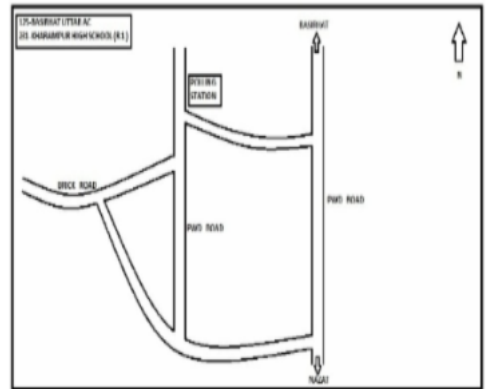

নির্বাচক নিবন্ধন আধিকারিকের স্বাক্ষর

Nazri Naksha

Google Map View

Polling Station Building Front View

Polling Station Front View

Cad View

Key MAP View

| | | | | | | | | |
|---|------------|------------|--|------------|------------|---|------------|------------|
| 1 নাম : কওসার ঢালী পিতার নাম: গোলাম বারী ঢালী বাড়ির নং : n0012 বয়স : 54 লিঙ্গ : পুরুষ | CXW0879882 | ফটো উপলব্ধ | 2 নাম : সায়েরা ঢালী স্বামীর নাম: কওসার ঢালী বাড়ির নং : n0012 বয়স : 46 লিঙ্গ : মহিলা | CXW1210657 | ফটো উপলব্ধ | 3 নাম : সালমা মোল্যা স্বামীর নাম: আমিরুল ইসলাম মোল্যা বাড়ির নং : n0031 বয়স : 36 লিঙ্গ : মহিলা | AMT0625012 | ফটো উপলব্ধ |
| 4 নাম : আমিরুল মোল্যা পিতার নাম: আলাউদ্দিন মোল্যা বাড়ির নং : n0031 বয়স : 47 লিঙ্গ : পুরুষ | CXW1211226 | ফটো উপলব্ধ | 5 নাম : তহমিনা মোল্যা স্বামীর নাম: আমিরুল মোল্যা বাড়ির নং : 031 বয়স : 37 লিঙ্গ : মহিলা | CXW3511177 | ফটো উপলব্ধ | 6 নাম : আনারুল ইসলাম মোল্যা পিতার নাম: আলাউদ্দিন মোল্যা বাড়ির নং : n0031 বয়স : 47 লিঙ্গ : পুরুষ | CXW2842664 | ফটো উপলব্ধ |
| 7 নাম : খুকুমনি টাপালী স্বামীর নাম: আমিরুল গফফার টাপালী বাড়ির নং : n0012 বয়স : 33 লিঙ্গ : মহিলা | AMT0915082 | ফটো উপলব্ধ | 8 নাম : ওমর সাহিদ পিতার নাম: ইমাম আলি মন্ডল বাড়ির নং : 70 বয়স : 26 লিঙ্গ : পুরুষ | AMT1321488 | ফটো উপলব্ধ | 9 নাম : সফুরা খাতুন স্বামীর নাম: রফিকুল ঢালী বাড়ির নং : n0231 বয়স : 33 লিঙ্গ : মহিলা | YDY0863233 | ফটো উপলব্ধ |
| 10 নাম : আবদুল আলিম মোল্যা পিতার নাম: আমিরুল মোল্যা বাড়ির নং : n0031 বয়স : 27 লিঙ্গ : পুরুষ | AMT1396811 | ফটো উপলব্ধ | 11 নাম : তুহিনা পারভীন স্বামীর নাম: মাজিদ আলি শেখ বাড়ির নং : n0181 বয়স : 25 লিঙ্গ : মহিলা | AMT1434323 | ফটো উপলব্ধ | 12 নাম : রজিমউদ্দিন মোল্যা পিতার নাম: আসরাফ মোল্যা বাড়ির নং : এন0031 বয়স : 26 লিঙ্গ : পুরুষ | AMT1595040 | ফটো উপলব্ধ |
| 13 নাম : সৌজন্য বা স্বামীর নাম: আমিরুল আলি বাডুই বাড়ির নং : এন012 বয়স : 27 লিঙ্গ : মহিলা | PRI3512761 | ফটো উপলব্ধ | 14 নাম : ইমান আলি বাডুই পিতার নাম: কাশিম আলি বাডুই বাড়ির নং : এন012 বয়স : 38 লিঙ্গ : পুরুষ | PRI4504420 | ফটো উপলব্ধ | 15 নাম : আমিরুল আলি বাডুই পিতার নাম: কাশিম আলি বাডুই বাড়ির নং : এন012 বয়স : 36 লিঙ্গ : পুরুষ | PRI4504421 | ফটো উপলব্ধ |
| 16 নাম : কাহেদ আলি পিতার নাম: আফিলাদি গাজী বাড়ির নং : n0028 বয়স : 50 লিঙ্গ : পুরুষ | CXW1211275 | ফটো উপলব্ধ | 17 নাম : ছালেয়া মোল্লা স্বামীর নাম: আসরাফ মোল্যা বাড়ির নং : n0031 বয়স : 52 লিঙ্গ : মহিলা | CXW1224955 | ফটো উপলব্ধ | 18 নাম : হাসিনা বারুই স্বামীর নাম: কাশেম আলি বারুই বাড়ির নং : এন012 বয়স : 56 লিঙ্গ : মহিলা | PRI1016138 | ফটো উপলব্ধ |
| 19 নাম : নাজিমুদ্দিন মোল্যা পিতার নাম: আসরাফ মোল্যা বাড়ির নং : n0031 বয়স : 28 লিঙ্গ : পুরুষ | AMT1101203 | ফটো উপলব্ধ | 20 নাম : রহিমা গাজী স্বামীর নাম: কাহেদ আলি গাজী বাড়ির নং : n0028 বয়স : 45 লিঙ্গ : মহিলা | CXW3146933 | ফটো উপলব্ধ | 21 নাম : সায়রা বিবি স্বামীর নাম: আমিরুল ইসলাম মোল্যা বাড়ির নং : n0031 বয়স : 75 লিঙ্গ : মহিলা | CXW0881417 | ফটো উপলব্ধ |
| 22 নাম : আসরাফ মোল্যা পিতার নাম: আলাউদ্দিন মোল্যা বাড়ির নং : n0031 বয়স : 57 লিঙ্গ : পুরুষ | CXW0881425 | ফটো উপলব্ধ | 23 নাম : খোদেজা গাজী স্বামীর নাম: আছমাতুল্যা গাজী বাড়ির নং : এন0095 বয়স : 43 লিঙ্গ : মহিলা | CXW2875367 | ফটো উপলব্ধ | 24 নাম : মোস্তাকিন গাজী পিতার নাম: আছমাতুল্যা গাজী বাড়ির নং : N0095 বয়স : 26 লিঙ্গ : পুরুষ | AMT1396456 | ফটো উপলব্ধ |
| 25 নাম : আব্দুল গাজী পিতার নাম: আছমাতুল্যা গাজী বাড়ির নং : এন0095 বয়স : 24 লিঙ্গ : পুরুষ | AMT1525849 | ফটো উপলব্ধ | 26 নাম : লিপিকা খাঁ স্বামীর নাম: বাইজীত খাঁ বাড়ির নং : n0095 বয়স : 47 লিঙ্গ : মহিলা | AMT0373423 | ফটো উপলব্ধ | 27 নাম : বাইজীত খাঁ পিতার নাম: বর্কতুল্যা খাঁ বাড়ির নং : n0095 বয়স : 40 লিঙ্গ : পুরুষ | CXW3146925 | ফটো উপলব্ধ |
| 28 নাম : আলিমুল খাঁ মায়ের নাম: মাহুজা খাঁ বাড়ির নং : 0095 বয়স : 30 লিঙ্গ : পুরুষ | AMT1350032 | ফটো উপলব্ধ | 29 নাম : মাহুজা খাঁ স্বামীর নাম: বর্কতুল্যা খাঁ বাড়ির নং : n0095 বয়স : 74 লিঙ্গ : মহিলা | CXW0879775 | ফটো উপলব্ধ | 30 নাম : জিন্নাতুন খাতুন পিতার নাম: সাহিদুল মোল্যা বাড়ির নং : 0131 বয়স : 35 লিঙ্গ : মহিলা | AMT1322668 | ফটো উপলব্ধ |