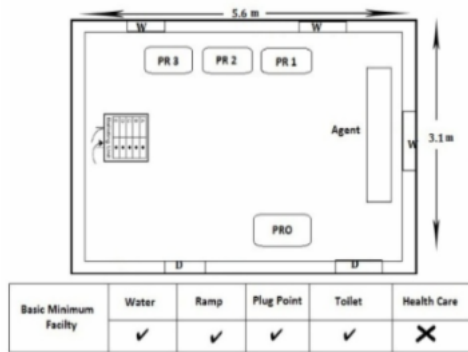

নির্বাচক নিবন্ধন আধিকারিকের স্বাক্ষর

Nazri Naksha

Google Map View

Polling Station Building Front View

Polling Station Front View

Cad View

Key MAP View

1 নাম : রেজাউল মোল্ল্যা পিতার নাম: ছামাদ মোল্ল্যা বাড়ির নং : n0114 বয়স : 32 লিঙ্গ : পুরুষ ফটো উপলব্ধ	AMT0944009	2 নাম : তাছলিমা মোল্ল্যা স্বামীর নাম: আমিরুল মোল্ল্যা বাড়ির নং : n0114 বয়স : 34 লিঙ্গ : মহিলা ফটো উপলব্ধ	AMT0915660	3 নাম : হালিমা খাতুন স্বামীর নাম: রেজাউল মোল্ল্যা বাড়ির নং : N0114 বয়স : 26 লিঙ্গ : মহিলা ফটো উপলব্ধ	AMT1446756
4 নাম : আমিরুল মোল্ল্যা পিতার নাম: ছামাদ মোল্ল্যা বাড়ির নং : n0114 বয়স : 33 লিঙ্গ : পুরুষ ফটো উপলব্ধ	AMT0915652	5 নাম : ছামাদ মোল্ল্যা পিতার নাম: দৌদারবক্স মোল্ল্যা বাড়ির নং : n0114 বয়স : 57 লিঙ্গ : পুরুষ ফটো উপলব্ধ	CXW0886648	6 নাম : ফারহানা খাতুন স্বামীর নাম: কুতুবুদ্দিন গাজী বাড়ির নং : n0246 বয়স : 29 লিঙ্গ : মহিলা ফটো উপলব্ধ	IDR1504018
7 নাম : সেলিমা খাতুন পিতার নাম: ছামাদ মোল্ল্যা বাড়ির নং : n0225 বয়স : 32 লিঙ্গ : মহিলা ফটো উপলব্ধ	AMT1240639	8 নাম : হাসিনা বানু খাতুন স্বামীর নাম: মহিউদ্দিন গাজী বাড়ির নং : n0228 বয়স : 27 লিঙ্গ : মহিলা ফটো উপলব্ধ	AMT1250281	9 নাম : দোয়াল্লীন গাজী পিতার নাম: ওয়াজেদ আলি গাজী বাড়ির নং : n0224 বয়স : 26 লিঙ্গ : পুরুষ ফটো উপলব্ধ	AMT1244060
10 নাম : তছলেম গাজী মায়ের নাম: জিয়াদালী গাজী বাড়ির নং : n0167 বয়স : 42 লিঙ্গ : পুরুষ ফটো উপলব্ধ	CXW3147865	11 নাম : আসুরা গাজী স্বামীর নাম: মজনু গাজী বাড়ির নং : n0167 বয়স : 41 লিঙ্গ : মহিলা ফটো উপলব্ধ	CXW3147824	12 নাম : আশুরা গাজী পিতার নাম: জিয়াদালী গাজী বাড়ির নং : n0166 বয়স : 52 লিঙ্গ : পুরুষ ফটো উপলব্ধ	CXW0884528
13 নাম : মনুরা গাজী স্বামীর নাম: জিয়াদালী গাজী বাড়ির নং : n0166 বয়স : 76 লিঙ্গ : মহিলা ফটো উপলব্ধ	CXW0884510	14 নাম : ফতেমা খাতুন পিতার নাম: আপতার আলি গাজী বাড়ির নং : এন0166 বয়স : 22 লিঙ্গ : মহিলা ফটো উপলব্ধ	AMT1719095	15 নাম : সাহানারা গাজী স্বামীর নাম: জসীমদ্দিন গাজী বাড়ির নং : n0165 বয়স : 51 লিঙ্গ : মহিলা ফটো উপলব্ধ	CXW0884775
16 নাম : জসীমদ গাজী স্বামীর নাম: মাওলাবক্স গাজী বাড়ির নং : n0165 বয়স : 89 লিঙ্গ : মহিলা ফটো উপলব্ধ	AMT1741487	17 নাম : আমিনা গাজী স্বামীর নাম: আমিরুল গাজী বাড়ির নং : n0164 বয়স : 30 লিঙ্গ : মহিলা ফটো উপলব্ধ	AMT0915553	18 নাম : ইলিয়াস গাজী পিতার নাম: আয়ুব আলি গাজী বাড়ির নং : n0240 বয়স : 27 লিঙ্গ : পুরুষ ফটো উপলব্ধ	AMT1260041
19 নাম : মনিরুল গাজী মায়ের নাম: ছকিনা গাজী বাড়ির নং : n0241 বয়স : 29 লিঙ্গ : পুরুষ ফটো উপলব্ধ	AMT1259621	20 নাম : সাইমা বিবি স্বামীর নাম: আমিরুল গাজী বাড়ির নং : n0169 বয়স : 33 লিঙ্গ : মহিলা ফটো উপলব্ধ	AMT1204213	21 নাম : সুপ্রভা জড় স্বামীর নাম: অসিম কুমার জড় বাড়ির নং : n0155 বয়স : 27 লিঙ্গ : মহিলা ফটো উপলব্ধ	AMT1204221
22 নাম : মিজানুর গাজী পিতার নাম: হাকিম গাজী বাড়ির নং : n0138 বয়স : 36 লিঙ্গ : পুরুষ ফটো উপলব্ধ	AMT1204353	23 নাম : রহমাতুল্যা গাজী পিতার নাম: ইউছুপ আলি গাজী বাড়ির নং : n0153 বয়স : 30 লিঙ্গ : পুরুষ ফটো উপলব্ধ	AMT1204379	24 নাম : আসরাফ গাজী পিতার নাম: ইউছুপ গাজী বাড়ির নং : n0153 বয়স : 27 লিঙ্গ : পুরুষ ফটো উপলব্ধ	AMT1204395
25 নাম : সাইফুদ্দিন গাজী পিতার নাম: মোহাম্মদ গাজী বাড়ির নং : n0169 বয়স : 37 লিঙ্গ : মহিলা ফটো উপলব্ধ	AMT0779892	26 নাম : আমেনা গাজী স্বামীর নাম: আমিরুল বিহাদ বাড়ির নং : 33 বয়স : 38 লিঙ্গ : মহিলা ফটো উপলব্ধ	CXW3511524	27 নাম : কুতুবুদ্দিন গাজী পিতার নাম: সাহেব আলি গাজী বাড়ির নং : n0139 বয়স : 32 লিঙ্গ : পুরুষ ফটো উপলব্ধ	AMT0625947
28 নাম : হাসানুর রহমান গাজী পিতার নাম: হাকিম গাজী বাড়ির নং : n0211 বয়স : 38 লিঙ্গ : পুরুষ ফটো উপলব্ধ	AMT0498022	29 নাম : ইব্রাহিম গাজী পিতার নাম: ইউছুপ গাজী বাড়ির নং : n0217 বয়স : 27 লিঙ্গ : পুরুষ ফটো উপলব্ধ	AMT1239284	30 নাম : রহিম গাজী পিতার নাম: ইউছুপ গাজী বাড়ির নং : n0218 বয়স : 27 লিঙ্গ : পুরুষ ফটো উপলব্ধ	AMT1244359