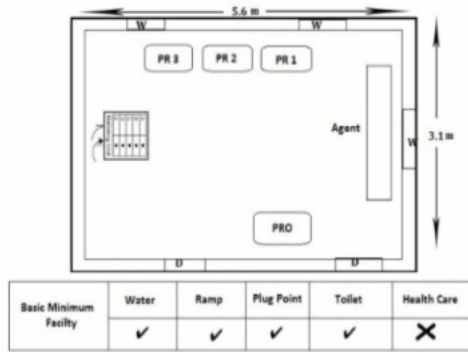

নির্বাচক নিবন্ধন আধিকারিকের স্বাক্ষর

Nazri Naksha

Google Map View

Polling Station Building Front View

Polling Station Front View

Cad View

Key MAP View

1 নাম : আমিরুল ইসলাম পিতার নাম: ছিফা বালী গাজী বাড়ির নং : 138 বয়স : 38 লিঙ্গ : পুরুষ	CXW3512696 ফটো উপলব্ধ	2 নাম : লিলুফা ইয়াছমিন স্বামীর নাম: মনিরুল মোল্যা বাড়ির নং : n0207 বয়স : 27 লিঙ্গ : মহিলা	AMT1351196 ফটো উপলব্ধ	3 নাম : মঞ্জুরা খাতুন স্বামীর নাম: মোঃ রাজিকুল সরদার বাড়ির নং : n0206 বয়স : 29 লিঙ্গ : মহিলা	AMT1336908 ফটো উপলব্ধ
4 নাম : নাসিমা পারভীন পিতার নাম: সারাহাত গাজী বাড়ির নং : n0208 বয়স : 25 লিঙ্গ : মহিলা	AMT1351220 ফটো উপলব্ধ	5 নাম : তাজমিরা খাতুন স্বামীর নাম: আমিরুল ইসলাম বাড়ির নং : 138 বয়স : 33 লিঙ্গ : মহিলা	AMT0780510 ফটো উপলব্ধ	6 নাম : সাবিনা ইয়াসমিন পিতার নাম: আনোয়ার গাজী বাড়ির নং : n0218 বয়স : 25 লিঙ্গ : মহিলা	AMT1327576 ফটো উপলব্ধ
7 নাম : খোকন কর্মকার মায়ের নাম: ফটলী কর্মকার বাড়ির নং : n0008 বয়স : 39 লিঙ্গ : পুরুষ	CXW3435765 ফটো উপলব্ধ	8 নাম : অনিমা কর্মকার স্বামীর নাম: খোকন কর্মকার বাড়ির নং : n0008 বয়স : 36 লিঙ্গ : মহিলা	AMT0626226 ফটো উপলব্ধ	9 নাম : রনজিত কাহার পিতার নাম: বলাই কাহার বাড়ির নং : n0006 বয়স : 65 লিঙ্গ : পুরুষ	CXW1213370 ফটো উপলব্ধ
10 নাম : শিখা কাহার স্বামীর নাম: হলো কাহার বাড়ির নং : n0007 বয়স : 46 লিঙ্গ : মহিলা	CXW1212893 ফটো উপলব্ধ	11 নাম : মনুই কাহার পিতার নাম: বলাই কাহার বাড়ির নং : n0007 বয়স : 46 লিঙ্গ : পুরুষ	CXW2846624 ফটো উপলব্ধ	12 নাম : সুজয় কাহার পিতার নাম: হলো কাহার বাড়ির নং : n0007 বয়স : 27 লিঙ্গ : পুরুষ	AMT1204478 ফটো উপলব্ধ
13 নাম : রঘুনাথ কাহার পিতার নাম: হলো কাহার বাড়ির নং : n0215 বয়স : 25 লিঙ্গ : পুরুষ	AMT1327600 ফটো উপলব্ধ	14 নাম : অসিমা কাহার স্বামীর নাম: সুমন কাহার বাড়ির নং : n0006 বয়স : 31 লিঙ্গ : মহিলা	AMT1477231 ফটো উপলব্ধ	15 নাম : সুমন কাহার পিতার নাম: রনজিত কাহার বাড়ির নং : n0006 বয়স : 34 লিঙ্গ : পুরুষ	AMT0916098 ফটো উপলব্ধ
16 নাম : ভবানী কাহার স্বামীর নাম: রনজিত কাহার বাড়ির নং : n0006 বয়স : 54 লিঙ্গ : মহিলা	CXW0907188 ফটো উপলব্ধ	17 নাম : মিলন কাহার পিতার নাম: রনজিত কাহার বাড়ির নং : n0226 বয়স : 28 লিঙ্গ : পুরুষ	AMT1343300 ফটো উপলব্ধ	18 নাম : হলো কাহার পিতার নাম: বলাই কাহার বাড়ির নং : n0007 বয়স : 51 লিঙ্গ : পুরুষ	CXW0907170 ফটো উপলব্ধ
19 নাম : সুকুমার কাহার পিতার নাম: বলাই কাহার বাড়ির নং : n0007 বয়স : 41 লিঙ্গ : পুরুষ	CXW3153400 ফটো উপলব্ধ	20 নাম : পিকু খাতুন স্বামীর নাম: মোহাম্মদ আশিক ইকবাল বাড়ির নং : এন0085 বয়স : 25 লিঙ্গ : মহিলা	AMT1528611 ফটো উপলব্ধ	21 নাম : সাবিনা খাতুন স্বামীর নাম: মহিউদ্দিন গাজী বাড়ির নং : n0162 বয়স : 44 লিঙ্গ : মহিলা	CXW1311182 ফটো উপলব্ধ
22 নাম : সাইমা খাতুন স্বামীর নাম: আব্দুল মাহিদ গাজী বাড়ির নং : n0188 বয়স : 29 লিঙ্গ : মহিলা	AMT1006444 ফটো উপলব্ধ	23 নাম : ছকিনা খাতুন মায়ের নাম: মর্জিনা সরদার বাড়ির নং : n0223 বয়স : 29 লিঙ্গ : মহিলা	AMT1343367 ফটো উপলব্ধ	24 নাম : হাবিবা খাতুন স্বামীর নাম: সফি কুল গাজী বাড়ির নং : n0222 বয়স : 29 লিঙ্গ : মহিলা	AMT1343375 ফটো উপলব্ধ
25 নাম : মোমেনা খাতুন স্বামীর নাম: আব্দুল আলিম গাজী বাড়ির নং : n0227 বয়স : 28 লিঙ্গ : মহিলা	AMT1327618 ফটো উপলব্ধ	26 নাম : রুবিনা খাতুন পিতার নাম: জাহিদ সেখ বাড়ির নং : n0184 বয়স : 32 লিঙ্গ : মহিলা	WBE1686427 ফটো উপলব্ধ	27 নাম : মোহাম্মদ আশিক ইকবাল পিতার নাম: মোহাম্মদ ওয়াজেদ আলি মোল্যা বাড়ির নং : n0211 বয়স : 25 লিঙ্গ : পুরুষ	AMT1327667 ফটো উপলব্ধ
28 নাম : সাবানা খাতুন পিতার নাম: আব্দুল জব্বার মোল্যা বাড়ির নং : n0203 বয়স : 28 লিঙ্গ : মহিলা	AMT1343292 ফটো উপলব্ধ	29 নাম : করুনা খাতুন পিতার নাম: মোকহেদ আলি বাড়ির নং : 00 বয়স : 36 লিঙ্গ : মহিলা	SKE0338855 ফটো উপলব্ধ	30 নাম : মারুফা খাতুন পিতার নাম: জাব্বার মোল্লা বাড়ির নং : n0196 বয়স : 28 লিঙ্গ : মহিলা	AMT1288133 ফটো উপলব্ধ