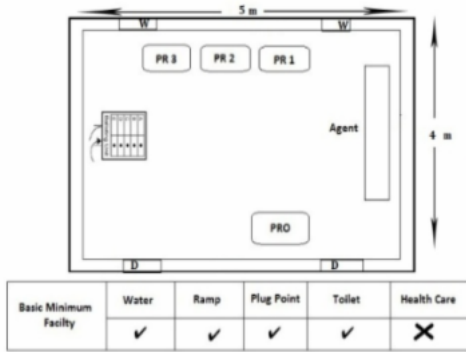

নির্বাচক নিবন্ধন আধিকারিকের স্বাক্ষর

Nazri Naksha

Google Map View

Polling Station Building Front View

Polling Station Front View

Cad View

Key MAP View

1 নাম : রহিমা খাতুন মায়ের নাম: হালিমা সেখ বাড়ির নং : n0169 বয়স : 41 লিঙ্গ : মহিলা	AMT0944181 ফটো উপলব্ধ	2 নাম : আমেনা বিলি স্বামীর নাম: নুরমেন মন্ডল বাড়ির নং : n0159 বয়স : 85 লিঙ্গ : মহিলা	CXW1214352 ফটো উপলব্ধ	3 নাম : হাসান আলী মণ্ডল মায়ের নাম: আমেনা মণ্ডল বাড়ির নং : n0159 বয়স : 42 লিঙ্গ : পুরুষ	CXW2848729 ফটো উপলব্ধ
4 নাম : রাবেয়া খাতুন মণ্ডল স্বামীর নাম: হোসেন মণ্ডল বাড়ির নং : n0159 বয়স : 36 লিঙ্গ : মহিলা	AMT0626721 ফটো উপলব্ধ	5 নাম : হোসেন মন্ডল মায়ের নাম: আমেনা মন্ডল বাড়ির নং : n0159 বয়স : 39 লিঙ্গ : পুরুষ	CXW3232444 ফটো উপলব্ধ	6 নাম : কবির শেখ পিতার নাম: সালাউদ্দিন শেখ বাড়ির নং : n0169 বয়স : 28 লিঙ্গ : পুরুষ	AMT1102441 ফটো উপলব্ধ
7 নাম : সাবিকুন নাহার স্বামীর নাম: মফি জুল গাজী বাড়ির নং : n0276 বয়স : 26 লিঙ্গ : মহিলা	AMT1351261 ফটো উপলব্ধ	8 নাম : তাজমা খাতুন স্বামীর নাম: সাইফুল্লা গতিদার বাড়ির নং : n0277 বয়স : 28 লিঙ্গ : মহিলা	AMT1351295 ফটো উপলব্ধ	9 নাম : রফিকুল মন্ডল পিতার নাম: নুরমান মন্ডল বাড়ির নং : n0159 বয়স : 53 লিঙ্গ : পুরুষ	CXW1214113 ফটো উপলব্ধ
10 নাম : মালেকা মণ্ডল স্বামীর নাম: রফিকুল মণ্ডল বাড়ির নং : n0159 বয়স : 50 লিঙ্গ : মহিলা	CXW0913566 ফটো উপলব্ধ	11 নাম : শামিনা ইয়াসমিন স্বামীর নাম: হাবিবুল্লা গাজী বাড়ির নং : n0268 বয়স : 30 লিঙ্গ : মহিলা	YGV1272269 ফটো উপলব্ধ	12 নাম : বাকিবিল্যা মন্ডল পিতার নাম: রফিকুল মন্ডল বাড়ির নং : এন0159 বয়স : 24 লিঙ্গ : পুরুষ	AMT1495845 ফটো উপলব্ধ
13 নাম : রেবেকা খাতুন পিতার নাম: রফিকুল মন্ডল বাড়ির নং : এন0159 বয়স : 33 লিঙ্গ : মহিলা	AMT1495829 ফটো উপলব্ধ	14 নাম : করিম শেখ পিতার নাম: সালাউদ্দিন শেখ বাড়ির নং : এন0169 বয়স : 24 লিঙ্গ : পুরুষ	AMT1483999 ফটো উপলব্ধ	15 নাম : সাহিদ মোল্যা মায়ের নাম: রহিমা খাতুন বাড়ির নং : এন0169 বয়স : 23 লিঙ্গ : পুরুষ	AMT1505502 ফটো উপলব্ধ
16 নাম : সলাউদ্দিন শেখ পিতার নাম: কাসেম শেখ বাড়ির নং : n0169 বয়স : 55 লিঙ্গ : পুরুষ	AMT1508126 ফটো উপলব্ধ	17 নাম : আঞ্জুরা সেখ স্বামীর নাম: ছালাউদ্দিন শেখ বাড়ির নং : n0169 বয়স : 42 লিঙ্গ : মহিলা	CXW2849446 ফটো উপলব্ধ	18 নাম : রূপালী বিবি স্বামীর নাম: ইউসুফ আলি গাজী বাড়ির নং : n0229 বয়স : 35 লিঙ্গ : মহিলা	AMT1286129 ফটো উপলব্ধ
19 নাম : সাবিনা বিবি স্বামীর নাম: মনিরুজ্জামান গতিদার বাড়ির নং : n0287 বয়স : 29 লিঙ্গ : মহিলা	AMT1351238 ফটো উপলব্ধ	20 নাম : হালিমা বেওয়া স্বামীর নাম: আঃকাসেম সেখ বাড়ির নং : n0169 বয়স : 76 লিঙ্গ : মহিলা	CXW0914093 ফটো উপলব্ধ	21 নাম : মামনি খাতুন পিতার নাম: রফিকুল মন্ডল বাড়ির নং : এন0159 বয়স : 25 লিঙ্গ : মহিলা	AMT1495779 ফটো উপলব্ধ
22 নাম : রোকিয়া মোল্লা স্বামীর নাম: হাসানুর মোল্লা বাড়ির নং : n0174 বয়স : 41 লিঙ্গ : মহিলা	CXW2848919 ফটো উপলব্ধ	23 নাম : হাসানুর মোল্লা পিতার নাম: হোসেন আলি মোল্লা বাড়ির নং : n0174 বয়স : 44 লিঙ্গ : পুরুষ	CXW2876894 ফটো উপলব্ধ	24 নাম : সিরাজুল মোল্লা পিতার নাম: হাচেম মোল্লা বাড়ির নং : n0174 বয়স : 56 লিঙ্গ : পুরুষ	CXW1215797 ফটো উপলব্ধ
25 নাম : তাছলিমা মোল্যা পিতার নাম: হাচেম মোল্যা বাড়ির নং : n0174 বয়স : 35 লিঙ্গ : মহিলা	AMT0626820 ফটো উপলব্ধ	26 নাম : রিয়াজ আহমেদ পিতার নাম: আব্দুল জাহিদ মন্ডল বাড়ির নং : n0264 বয়স : 25 লিঙ্গ : পুরুষ	AMT1327907 ফটো উপলব্ধ	27 নাম : বদরদ্দিন কয়াল পিতার নাম: আয়নদ্দিন কয়াল বাড়ির নং : n0177 বয়স : 80 লিঙ্গ : পুরুষ	CXW0911107 ফটো উপলব্ধ
28 নাম : সাইফুদ্দিন কয়াল পিতার নাম: আব্দুর বারি কয়াল বাড়ির নং : n0175 বয়স : 38 লিঙ্গ : পুরুষ	AMT1134717 ফটো উপলব্ধ	29 নাম : মিজানুর রহমান গাজী পিতার নাম: রহিম গাজী বাড়ির নং : n0175 বয়স : 41 লিঙ্গ : পুরুষ	CXW2877009 ফটো উপলব্ধ	30 নাম : হাচিনা কয়াল স্বামীর নাম: সাইফুদ্দিন কয়াল বাড়ির নং : n0175 বয়স : 35 লিঙ্গ : মহিলা	AMT1134709 ফটো উপলব্ধ