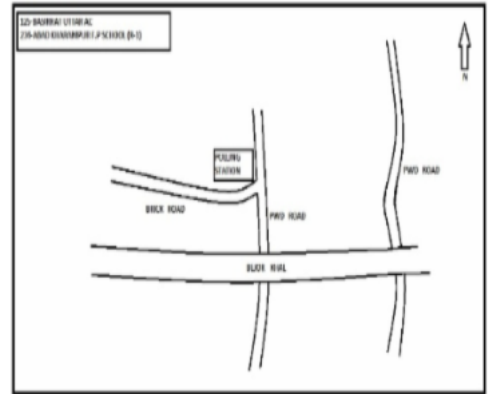

নির্বাচক নিবন্ধন আধিকারিকের স্বাক্ষর

Nazri Naksha

Google Map View

Polling Station Building Front View

Polling Station Front View

Cad View

Key MAP View

1 নাম : রহিমা খাতুন মায়ের নাম: হালিমা সেখ বাড়ির নং : n0169 বয়স : 41 লিঙ্গ : মহিলা	AMT0944181 ফটো উপলব্ধ	2 নাম : আমেনা বিলি স্বামীর নাম: নুরমেন মন্ডল বাড়ির নং : n0159 বয়স : 85 লিঙ্গ : মহিলা	CXW1214352 ফটো উপলব্ধ	3 নাম : হাসান আলী মণ্ডল মায়ের নাম: আমেনা মণ্ডল বাড়ির নং : n0159 বয়স : 42 লিঙ্গ : পুরুষ	CXW2848729 ফটো উপলব্ধ
4 নাম : রাবেয়া খাতুন মণ্ডল স্বামীর নাম: হোসেন মণ্ডল বাড়ির নং : n0159 বয়স : 36 লিঙ্গ : মহিলা	AMT0626721 ফটো উপলব্ধ	5 নাম : হোসেন মন্ডল মায়ের নাম: আমেনা মন্ডল বাড়ির নং : n0159 বয়স : 39 লিঙ্গ : পুরুষ	CXW3232444 ফটো উপলব্ধ	6 নাম : কবির শেখ পিতার নাম: সালাউদ্দিন শেখ বাড়ির নং : n0169 বয়স : 28 লিঙ্গ : পুরুষ	AMT1102441 ফটো উপলব্ধ
7 নাম : সাবিকুন নাহার স্বামীর নাম: মফি জুল গাজী বাড়ির নং : n0276 বয়স : 26 লিঙ্গ : মহিলা	AMT1351261 ফটো উপলব্ধ	8 নাম : তাজমা খাতুন স্বামীর নাম: সাইফুল্লা গতিদার বাড়ির নং : n0277 বয়স : 28 লিঙ্গ : মহিলা	AMT1351295 ফটো উপলব্ধ	9 নাম : রফিকুল মন্ডল পিতার নাম: নুরমান মন্ডল বাড়ির নং : n0159 বয়স : 53 লিঙ্গ : পুরুষ	CXW1214113 ফটো উপলব্ধ
10 নাম : মালেকা মণ্ডল স্বামীর নাম: রফিকুল মণ্ডল বাড়ির নং : n0159 বয়স : 50 লিঙ্গ : মহিলা	CXW0913566 ফটো উপলব্ধ	11 নাম : শামিনা ইয়াসমিন স্বামীর নাম: হাবিবুল্লা গাজী বাড়ির নং : n0268 বয়স : 30 লিঙ্গ : মহিলা	YGV1272269 ফটো উপলব্ধ	12 নাম : বাকিবিল্যা মন্ডল পিতার নাম: রফিকুল মন্ডল বাড়ির নং : এন0159 বয়স : 24 লিঙ্গ : পুরুষ	AMT1495845 ফটো উপলব্ধ
13 নাম : রেবেকা খাতুন পিতার নাম: রফিকুল মন্ডল বাড়ির নং : এন0159 বয়স : 33 লিঙ্গ : মহিলা	AMT1495829 ফটো উপলব্ধ	14 নাম : করিম শেখ পিতার নাম: সালাউদ্দিন শেখ বাড়ির নং : এন0169 বয়স : 24 লিঙ্গ : পুরুষ	AMT1483999 ফটো উপলব্ধ	15 নাম : সাহিদ মোল্যা মায়ের নাম: রহিমা খাতুন বাড়ির নং : এন0169 বয়স : 23 লিঙ্গ : পুরুষ	AMT1505502 ফটো উপলব্ধ
16 নাম : সলাউদ্দিন শেখ পিতার নাম: কাসেম শেখ বাড়ির নং : n0169 বয়স : 55 লিঙ্গ : পুরুষ	AMT1508126 ফটো উপলব্ধ	17 নাম : আঞ্জুরা সেখ স্বামীর নাম: ছালাউদ্দিন শেখ বাড়ির নং : n0169 বয়স : 42 লিঙ্গ : মহিলা	CXW2849446 ফটো উপলব্ধ	18 নাম : রূপালী বিবি স্বামীর নাম: ইউসুফ আলি গাজী বাড়ির নং : n0229 বয়স : 35 লিঙ্গ : মহিলা	AMT1286129 ফটো উপলব্ধ
19 নাম : সাবিনা বিবি স্বামীর নাম: মনিরুজ্জামান গতিদার বাড়ির নং : n0287 বয়স : 29 লিঙ্গ : মহিলা	AMT1351238 ফটো উপলব্ধ	20 নাম : হালিমা বেওয়া স্বামীর নাম: আঃকাসেম সেখ বাড়ির নং : n0169 বয়স : 76 লিঙ্গ : মহিলা	CXW0914093 ফটো উপলব্ধ	21 নাম : মামনি খাতুন পিতার নাম: রফিকুল মন্ডল বাড়ির নং : এন0159 বয়স : 25 লিঙ্গ : মহিলা	AMT1495779 ফটো উপলব্ধ
22 নাম : রোকিয়া মোল্লা স্বামীর নাম: হাসানুর মোল্লা বাড়ির নং : n0174 বয়স : 41 লিঙ্গ : মহিলা	CXW2848919 ফটো উপলব্ধ	23 নাম : হাসানুর মোল্লা পিতার নাম: হোসেন আলি মোল্লা বাড়ির নং : n0174 বয়স : 44 লিঙ্গ : পুরুষ	CXW2876894 ফটো উপলব্ধ	24 নাম : সিরাজুল মোল্লা পিতার নাম: হাচেম মোল্লা বাড়ির নং : n0174 বয়স : 56 লিঙ্গ : পুরুষ	CXW1215797 ফটো উপলব্ধ
25 নাম : তাছলিমা মোল্যা পিতার নাম: হাচেম মোল্যা বাড়ির নং : n0174 বয়স : 35 লিঙ্গ : মহিলা	AMT0626820 ফটো উপলব্ধ	26 নাম : রিয়াজ আহমেদ পিতার নাম: আব্দুল জাহিদ মন্ডল বাড়ির নং : n0264 বয়স : 25 লিঙ্গ : পুরুষ	AMT1327907 ফটো উপলব্ধ	27 নাম : বদরদ্দিন কয়াল পিতার নাম: আয়নদ্দিন কয়াল বাড়ির নং : n0177 বয়স : 80 লিঙ্গ : পুরুষ	CXW0911107 ফটো উপলব্ধ
28 নাম : সাইফুদ্দিন কয়াল পিতার নাম: আব্দুর বারি কয়াল বাড়ির নং : n0175 বয়স : 38 লিঙ্গ : পুরুষ	AMT1134717 ফটো উপলব্ধ	29 নাম : মিজানুর রহমান গাজী পিতার নাম: রহিম গাজী বাড়ির নং : n0175 বয়স : 41 লিঙ্গ : পুরুষ	CXW2877009 ফটো উপলব্ধ	30 নাম : হাচিনা কয়াল স্বামীর নাম: সাইফুদ্দিন কয়াল বাড়ির নং : n0175 বয়স : 35 লিঙ্গ : মহিলা	AMT1134709 ফটো উপলব্ধ