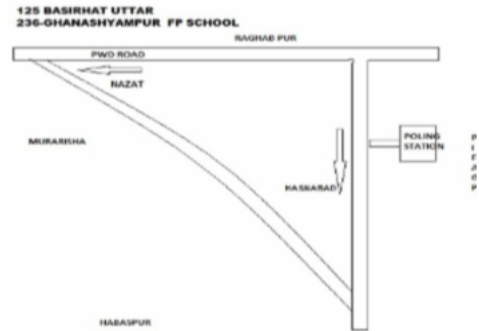

নির্বাচক নিবন্ধন আধিকারিকের স্বাক্ষর

Nazri Naksha

Google Map View

Polling Station Building Front View

Polling Station Front View

Cad View

Key MAP View

1 নাম : ফতেমা মোল্লা স্বামীর নাম: আনছার মোল্লা বাড়ির নং : n0007 বয়স : 66 লিঙ্গ : মহিলা	CXW0894451 ফটো উপলব্ধ	2 নাম : জুলেখা নারগিস বিবি স্বামীর নাম: মাহাবুব মোল্ল্যা বাড়ির নং : n0353 বয়স : 41 লিঙ্গ : মহিলা	AMT0375493 ফটো উপলব্ধ	3 নাম : আলিমুল মোল্ল্যা পিতার নাম: আনছার আলি মোল্ল্যা বাড়ির নং : n0349 বয়স : 30 লিঙ্গ : পুরুষ	AMT0918102 ফটো উপলব্ধ
4 নাম : এস এম সোহেল রানা পিতার নাম: ছালাউদ্দিন সরদার বাড়ির নং : n0346 বয়স : 29 লিঙ্গ : পুরুষ	AMT1009257 ফটো উপলব্ধ	5 নাম : ওমর ফারুক পিতার নাম: মোঃ আনছার আলি মোল্ল্যা বাড়ির নং : n0007 বয়স : 43 লিঙ্গ : পুরুষ	CXW1297654 ফটো উপলব্ধ	6 নাম : সাহানারা খাতুন পিতার নাম: সিরাজুল সরদার বাড়ির নং : n0264 বয়স : 34 লিঙ্গ : মহিলা	AMT0157941 ফটো উপলব্ধ
7 নাম : লুৎফার নেছা স্বামীর নাম: জমাত আলি মোল্ল্যা বাড়ির নং : n0206 বয়স : 71 লিঙ্গ : মহিলা	CXW0896506 ফটো উপলব্ধ	8 নাম : মোনোয়ারা খাতুন স্বামীর নাম: রুহুল আমিন মোল্ল্যা বাড়ির নং : n0078 বয়স : 46 লিঙ্গ : মহিলা	AMT0627802 ফটো উপলব্ধ	9 নাম : রিজিয়া বিবি স্বামীর নাম: কাটিমদ্দিন মোল্ল্যা বাড়ির নং : n0234 বয়স : 85 লিঙ্গ : মহিলা	CXW0896464 ফটো উপলব্ধ
10 নাম : আজমীরা খাতুন স্বামীর নাম: ওমর ফারুক বাড়ির নং : n0007 বয়স : 35 লিঙ্গ : মহিলা	AMT0375204 ফটো উপলব্ধ	11 নাম : ফতেমা বিবি স্বামীর নাম: মোস্তাফা তরফদার বাড়ির নং : 0003 বয়স : 58 লিঙ্গ : মহিলা	CXW0893446 ফটো উপলব্ধ	12 নাম : নাসিনা সুলতানা পিতার নাম: আব্দুল গফুর মণ্ডল বাড়ির নং : এন0349 বয়স : 32 লিঙ্গ : মহিলা	AMT1057546 ফটো উপলব্ধ
13 নাম : আছিয়া খাতুন স্বামীর নাম: সেলিম সরদার বাড়ির নং : 031 বয়স : 29 লিঙ্গ : মহিলা	AMT1350347 ফটো উপলব্ধ	14 নাম : ফতেমা খাতুন স্বামীর নাম: আরিফ বিল্লা মোল্ল্যা বাড়ির নং : n0176 বয়স : 35 লিঙ্গ : মহিলা	AMT1009059 ফটো উপলব্ধ	15 নাম : আকলিমা খাতুন স্বামীর নাম: মহিউদ্দিন মোল্ল্যা বাড়ির নং : n0319 বয়স : 35 লিঙ্গ : মহিলা	AMT0375832 ফটো উপলব্ধ
16 নাম : আঞ্জুরা খাতুন স্বামীর নাম: সাইদ সরদার বাড়ির নং : খড়মপুর বয়স : 29 লিঙ্গ : মহিলা	AMT1466028 ফটো উপলব্ধ	17 নাম : আরিফ বিল্ল্যা মোল্লা পিতার নাম: আব্দুল্লা মোল্ল্যা বাড়ির নং : n0176 বয়স : 34 লিঙ্গ : পুরুষ	AMT0627414 ফটো উপলব্ধ	18 নাম : সুরাইয়া খাতুন স্বামীর নাম: মোস্তাফা হোসেন মোল্ল্যা বাড়ির নং : 0008 বয়স : 59 লিঙ্গ : মহিলা	CXW0894709 ফটো উপলব্ধ
19 নাম : মায়ানুর খাতুন স্বামীর নাম: নাসিরুদ্দিন মোল্লা বাড়ির নং : n0371 বয়স : 26 লিঙ্গ : মহিলা	AMT1261189 ফটো উপলব্ধ	20 নাম : সাবনাজ খাতুন স্বামীর নাম: মমিনুর রহমান মোল্ল্যা বাড়ির নং : n0376 বয়স : 26 লিঙ্গ : মহিলা	AMT1265636 ফটো উপলব্ধ	21 নাম : তাছলিমা খাতুন মল্লিক স্বামীর নাম: নুরুল হাসান মল্লিক বাড়ির নং : n0245 বয়স : 30 লিঙ্গ : মহিলা	AMT0917666 ফটো উপলব্ধ
22 নাম : রেজিনা খাতুন বিবি স্বামীর নাম: মিজানুর সরদার বাড়ির নং : n0372 বয়স : 27 লিঙ্গ : মহিলা	AMT1269927 ফটো উপলব্ধ	23 নাম : সুপিয়া গাজী স্বামীর নাম: আমির গাজী বাড়ির নং : n0374 বয়স : 33 লিঙ্গ : মহিলা	AMT1253772 ফটো উপলব্ধ	24 নাম : মজনু গাজী পিতার নাম: শুকচাঁদ গাজী বাড়ির নং : n0114 বয়স : 37 লিঙ্গ : পুরুষ	AMT0498410 ফটো উপলব্ধ
25 নাম : আছিয়া গাজী স্বামীর নাম: ফজল গাজী বাড়ির নং : n0114 বয়স : 42 লিঙ্গ : মহিলা	AMT0781088 ফটো উপলব্ধ	26 নাম : জুলফিকার গাজী পিতার নাম: আমজেদ গাজী বাড়ির নং : n0368 বয়স : 31 লিঙ্গ : পুরুষ	AMT0909754 ফটো উপলব্ধ	27 নাম : মামুদা গাজী স্বামীর নাম: আমজেদ গাজী বাড়ির নং : n0156 বয়স : 56 লিঙ্গ : মহিলা	CXW1211085 ফটো উপলব্ধ
28 নাম : সেলিমা খাতুন পিতার নাম: সহিদুল গাজী বাড়ির নং : n0111 বয়স : 30 লিঙ্গ : মহিলা	AMT0917492 ফটো উপলব্ধ	29 নাম : ছপিরন গাজী স্বামীর নাম: সহিদুল গাজী বাড়ির নং : n0111 বয়স : 71 লিঙ্গ : মহিলা	CXW0893099 ফটো উপলব্ধ	30 নাম : আফরোজা গাজী স্বামীর নাম: আব্দুল আজিজ গাজী বাড়ির নং : n0110 বয়স : 39 লিঙ্গ : মহিলা	AMT0498162 ফটো উপলব্ধ