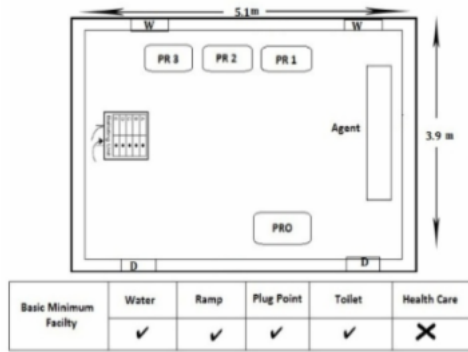

নির্বাচক নিবন্ধন আধিকারিকের স্বাক্ষর

Nazri Naksha

Google Map View

Polling Station Building Front View

Polling Station Front View

Cad View

Key MAP View

1 নাম : ফতেমা মোল্লা স্বামীর নাম: আনছার মোল্লা বাড়ির নং : n0007 বয়স : 66 লিঙ্গ : মহিলা	CXW0894451 ফটো উপলব্ধ	2 নাম : জুলেখা নারগিস বিবি স্বামীর নাম: মাহাবুব মোল্ল্যা বাড়ির নং : n0353 বয়স : 41 লিঙ্গ : মহিলা	AMT0375493 ফটো উপলব্ধ	3 নাম : আলিমুল মোল্ল্যা পিতার নাম: আনছার আলি মোল্ল্যা বাড়ির নং : n0349 বয়স : 30 লিঙ্গ : পুরুষ	AMT0918102 ফটো উপলব্ধ
4 নাম : এস এম সোহেল রানা পিতার নাম: ছালাউদ্দিন সরদার বাড়ির নং : n0346 বয়স : 29 লিঙ্গ : পুরুষ	AMT1009257 ফটো উপলব্ধ	5 নাম : ওমর ফারুক পিতার নাম: মোঃ আনছার আলি মোল্ল্যা বাড়ির নং : n0007 বয়স : 43 লিঙ্গ : পুরুষ	CXW1297654 ফটো উপলব্ধ	6 নাম : সাহানারা খাতুন পিতার নাম: সিরাজুল সরদার বাড়ির নং : n0264 বয়স : 34 লিঙ্গ : মহিলা	AMT0157941 ফটো উপলব্ধ
7 নাম : লুৎফার নেছা স্বামীর নাম: জমাত আলি মোল্ল্যা বাড়ির নং : n0206 বয়স : 71 লিঙ্গ : মহিলা	CXW0896506 ফটো উপলব্ধ	8 নাম : মোনোয়ারা খাতুন স্বামীর নাম: রুহুল আমিন মোল্ল্যা বাড়ির নং : n0078 বয়স : 46 লিঙ্গ : মহিলা	AMT0627802 ফটো উপলব্ধ	9 নাম : রিজিয়া বিবি স্বামীর নাম: কাটিমদ্দিন মোল্ল্যা বাড়ির নং : n0234 বয়স : 85 লিঙ্গ : মহিলা	CXW0896464 ফটো উপলব্ধ
10 নাম : আজমীরা খাতুন স্বামীর নাম: ওমর ফারুক বাড়ির নং : n0007 বয়স : 35 লিঙ্গ : মহিলা	AMT0375204 ফটো উপলব্ধ	11 নাম : ফতেমা বিবি স্বামীর নাম: মোস্তাফা তরফদার বাড়ির নং : 0003 বয়স : 58 লিঙ্গ : মহিলা	CXW0893446 ফটো উপলব্ধ	12 নাম : নাসিনা সুলতানা পিতার নাম: আব্দুল গফুর মণ্ডল বাড়ির নং : এন0349 বয়স : 32 লিঙ্গ : মহিলা	AMT1057546 ফটো উপলব্ধ
13 নাম : আছিয়া খাতুন স্বামীর নাম: সেলিম সরদার বাড়ির নং : 031 বয়স : 29 লিঙ্গ : মহিলা	AMT1350347 ফটো উপলব্ধ	14 নাম : ফতেমা খাতুন স্বামীর নাম: আরিফ বিল্লা মোল্ল্যা বাড়ির নং : n0176 বয়স : 35 লিঙ্গ : মহিলা	AMT1009059 ফটো উপলব্ধ	15 নাম : আকলিমা খাতুন স্বামীর নাম: মহিউদ্দিন মোল্ল্যা বাড়ির নং : n0319 বয়স : 35 লিঙ্গ : মহিলা	AMT0375832 ফটো উপলব্ধ
16 নাম : আঞ্জুরা খাতুন স্বামীর নাম: সাইদ সরদার বাড়ির নং : খড়মপুর বয়স : 29 লিঙ্গ : মহিলা	AMT1466028 ফটো উপলব্ধ	17 নাম : আরিফ বিল্ল্যা মোল্লা পিতার নাম: আব্দুল্লা মোল্ল্যা বাড়ির নং : n0176 বয়স : 34 লিঙ্গ : পুরুষ	AMT0627414 ফটো উপলব্ধ	18 নাম : সুরাইয়া খাতুন স্বামীর নাম: মোস্তাফা হোসেন মোল্ল্যা বাড়ির নং : 0008 বয়স : 59 লিঙ্গ : মহিলা	CXW0894709 ফটো উপলব্ধ
19 নাম : মায়ানুর খাতুন স্বামীর নাম: নাসিরুদ্দিন মোল্লা বাড়ির নং : n0371 বয়স : 26 লিঙ্গ : মহিলা	AMT1261189 ফটো উপলব্ধ	20 নাম : সাবনাজ খাতুন স্বামীর নাম: মমিনুর রহমান মোল্ল্যা বাড়ির নং : n0376 বয়স : 26 লিঙ্গ : মহিলা	AMT1265636 ফটো উপলব্ধ	21 নাম : তাছলিমা খাতুন মল্লিক স্বামীর নাম: নুরুল হাসান মল্লিক বাড়ির নং : n0245 বয়স : 30 লিঙ্গ : মহিলা	AMT0917666 ফটো উপলব্ধ
22 নাম : রেজিনা খাতুন বিবি স্বামীর নাম: মিজানুর সরদার বাড়ির নং : n0372 বয়স : 27 লিঙ্গ : মহিলা	AMT1269927 ফটো উপলব্ধ	23 নাম : সুপিয়া গাজী স্বামীর নাম: আমির গাজী বাড়ির নং : n0374 বয়স : 33 লিঙ্গ : মহিলা	AMT1253772 ফটো উপলব্ধ	24 নাম : মজনু গাজী পিতার নাম: শুকচাঁদ গাজী বাড়ির নং : n0114 বয়স : 37 লিঙ্গ : পুরুষ	AMT0498410 ফটো উপলব্ধ
25 নাম : আছিয়া গাজী স্বামীর নাম: ফজল গাজী বাড়ির নং : n0114 বয়স : 42 লিঙ্গ : মহিলা	AMT0781088 ফটো উপলব্ধ	26 নাম : জুলফিকার গাজী পিতার নাম: আমজেদ গাজী বাড়ির নং : n0368 বয়স : 31 লিঙ্গ : পুরুষ	AMT0909754 ফটো উপলব্ধ	27 নাম : মামুদা গাজী স্বামীর নাম: আমজেদ গাজী বাড়ির নং : n0156 বয়স : 56 লিঙ্গ : মহিলা	CXW1211085 ফটো উপলব্ধ
28 নাম : সেলিমা খাতুন পিতার নাম: সহিদুল গাজী বাড়ির নং : n0111 বয়স : 30 লিঙ্গ : মহিলা	AMT0917492 ফটো উপলব্ধ	29 নাম : ছপিরন গাজী স্বামীর নাম: সহিদুল গাজী বাড়ির নং : n0111 বয়স : 71 লিঙ্গ : মহিলা	CXW0893099 ফটো উপলব্ধ	30 নাম : আফরোজা গাজী স্বামীর নাম: আব্দুল আজিজ গাজী বাড়ির নং : n0110 বয়স : 39 লিঙ্গ : মহিলা	AMT0498162 ফটো উপলব্ধ