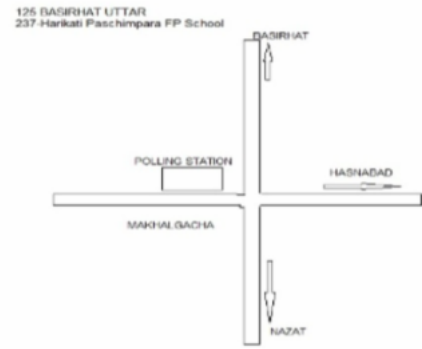

নির্বাচক নিবন্ধন আধিকারিকের স্বাক্ষর

Nazri Naksha

Google Map View

Polling Station Building Front View

Polling Station Front View

Cad View

Key MAP View

1 নাম : আকলিমা বিবি স্বামীর নাম: সাইদুল গাজী বাড়ির নং : n0099 বয়স : 40 লিঙ্গ : মহিলা	AMT0375592 ফটো উপলব্ধ	2 নাম : সাইদুল গাজী পিতার নাম: আবুল হোসেন গাজী বাড়ির নং : n0099 বয়স : 39 লিঙ্গ : পুরুষ	CXW3434032 ফটো উপলব্ধ	3 নাম : রসিদা খাতুন মন্ডল স্বামীর নাম: মোস্তাফিজ আলম মন্ডল বাড়ির নং : n0261 বয়স : 35 লিঙ্গ : মহিলা	AMT0357640 ফটো উপলব্ধ
4 নাম : রওশনারা মোল্লা স্বামীর নাম: রহিমবক্স মোল্লা বাড়ির নং : n0158 বয়স : 64 লিঙ্গ : মহিলা	CXW0895938 ফটো উপলব্ধ	5 নাম : আসাদুজ্জামান মোল্লা পিতার নাম: রহিম বক্স মোল্লা বাড়ির নং : n0158 বয়স : 37 লিঙ্গ : পুরুষ	CXW3434362 ফটো উপলব্ধ	6 নাম : তাজমিরা বিবি মোল্লা স্বামীর নাম: আলফাজ মোল্লা বাড়ির নং : n0158 বয়স : 39 লিঙ্গ : মহিলা	AMT0918441 ফটো উপলব্ধ
7 নাম : আমিনুর গাজী পিতার নাম: আবুল হোসেন গাজী বাড়ির নং : n0099 বয়স : 28 লিঙ্গ : পুরুষ	AMT1103639 ফটো উপলব্ধ	8 নাম : রহিমবক্স মোল্লা পিতার নাম: বদরদ্দিন মোল্লা বাড়ির নং : n0158 বয়স : 67 লিঙ্গ : পুরুষ	CXW0895912 ফটো উপলব্ধ	9 নাম : মাজিদা বিবি স্বামীর নাম: ছকিমউদ্দিন মন্ডল বাড়ির নং : n0308 বয়স : 36 লিঙ্গ : মহিলা	AMT0498220 ফটো উপলব্ধ
10 নাম : নুর নিহার বিবি (খাতুন) স্বামীর নাম: আলফাজ মোল্লা বাড়ির নং : n0343 বয়স : 36 লিঙ্গ : মহিলা	AMT0783191 ফটো উপলব্ধ	11 নাম : রুহুল কুদ্দুস কয়াল পিতার নাম: সিরাজুল কয়াল বাড়ির নং : n0345 বয়স : 38 লিঙ্গ : পুরুষ	CXW3434586 ফটো উপলব্ধ	12 নাম : ছকিনা কয়াল স্বামীর নাম: সিরাজুল কয়াল বাড়ির নং : n0346 বয়স : 55 লিঙ্গ : মহিলা	CXW1211507 ফটো উপলব্ধ
13 নাম : খুকুমনি বিবি কয়াল স্বামীর নাম: নাজিমুদ্দিন কয়াল বাড়ির নং : n0223 বয়স : 23 লিঙ্গ : মহিলা	AMT1205806 ফটো উপলব্ধ	14 নাম : জোহরা কয়াল স্বামীর নাম: রুহুল কুদ্দুস কয়াল বাড়ির নং : n0355 বয়স : 39 লিঙ্গ : মহিলা	AMT0375659 ফটো উপলব্ধ	15 নাম : মহিমা বিবি স্বামীর নাম: সরিফুল কয়াল বাড়ির নং : n0222 বয়স : 30 লিঙ্গ : মহিলা	AMT1103464 ফটো উপলব্ধ
16 নাম : চম্পা (খাতুন) বিবি স্বামীর নাম: রুহুল কুদ্দুস কয়াল বাড়ির নং : n0226 বয়স : 29 লিঙ্গ : মহিলা	AMT1103472 ফটো উপলব্ধ	17 নাম : সোনা মনি কয়াল স্বামীর নাম: জাহাঙ্গীর কয়াল বাড়ির নং : n0229 বয়স : 29 লিঙ্গ : মহিলা	AMT1103548 ফটো উপলব্ধ	18 নাম : সিরাজুল কয়াল পিতার নাম: সদরদ্দিন কয়াল বাড়ির নং : n0351 বয়স : 61 লিঙ্গ : পুরুষ	CXW1211515 ফটো উপলব্ধ
19 নাম : সাইফুল ইসলাম কয়াল পিতার নাম: রুহুল কুদ্দুস কয়াল বাড়ির নং : n0070 বয়স : 31 লিঙ্গ : পুরুষ	AMT0917997 ফটো উপলব্ধ	20 নাম : হাচিনা কয়াল স্বামীর নাম: মুজিবর কয়াল বাড়ির নং : n0222 বয়স : 69 লিঙ্গ : মহিলা	CXW1209998 ফটো উপলব্ধ	21 নাম : জাহিরুল কয়াল পিতার নাম: মুজিবর কয়াল বাড়ির নং : n0222 বয়স : 43 লিঙ্গ : পুরুষ	CXW1297977 ফটো উপলব্ধ
22 নাম : বিলকিস খাতুন স্বামীর নাম: জাহিরুল কয়াল বাড়ির নং : n0222 বয়স : 35 লিঙ্গ : মহিলা	AMT0628123 ফটো উপলব্ধ	23 নাম : আজিবুর কয়াল পিতার নাম: চাঁদালী কয়াল বাড়ির নং : n0232 বয়স : 75 লিঙ্গ : পুরুষ	CXW0892257 ফটো উপলব্ধ	24 নাম : মইদুল কয়াল পিতার নাম: মুজিবর কয়াল বাড়ির নং : n0222 বয়স : 41 লিঙ্গ : পুরুষ	CXW3149911 ফটো উপলব্ধ
25 নাম : সরিফুল কয়াল পিতার নাম: মুজিবর কয়াল বাড়ির নং : n0222 বয়স : 38 লিঙ্গ : পুরুষ	CXW3434347 ফটো উপলব্ধ	26 নাম : নজির কয়াল পিতার নাম: চাঁদালী কয়াল বাড়ির নং : ২২৩ বয়স : 76 লিঙ্গ : পুরুষ	CXW0892323 ফটো উপলব্ধ	27 নাম : মমতাজ কয়াল স্বামীর নাম: নজির কয়াল বাড়ির নং : ২২৩ বয়স : 71 লিঙ্গ : মহিলা	CXW0892331 ফটো উপলব্ধ
28 নাম : কুতুবুদ্দিন কয়াল পিতার নাম: নজির কয়াল বাড়ির নং : ২২৩ বয়স : 40 লিঙ্গ : পুরুষ	CXW3434339 ফটো উপলব্ধ	29 নাম : সহিদা খাতুন কয়াল স্বামীর নাম: কুতুবুদ্দিন কয়াল বাড়ির নং : n0223 বয়স : 31 লিঙ্গ : মহিলা	AMT0918250 ফটো উপলব্ধ	30 নাম : সাইফুদ্দিন কয়াল পিতার নাম: মুজিবর কয়াল বাড়ির নং : n0223 বয়স : 39 লিঙ্গ : পুরুষ	CXW3434321 ফটো উপলব্ধ