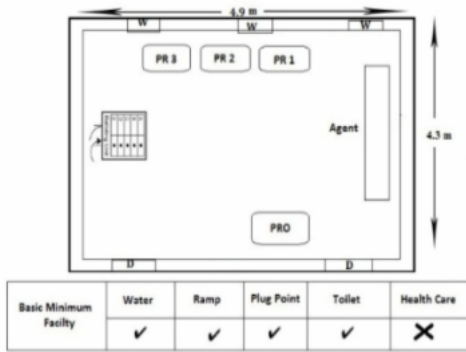

নির্বাচক নিবন্ধন আধিকারিকের স্বাক্ষর

Nazri Naksha

Google Map View

Polling Station Building Front View

Polling Station Front View

Cad View

Key MAP View

1 নাম : আকলিমা বিবি স্বামীর নাম: সাইদুল গাজী বাড়ির নং : n0099 বয়স : 40 লিঙ্গ : মহিলা	AMT0375592 ফটো উপলব্ধ	2 নাম : সাইদুল গাজী পিতার নাম: আবুল হোসেন গাজী বাড়ির নং : n0099 বয়স : 39 লিঙ্গ : পুরুষ	CXW3434032 ফটো উপলব্ধ	3 নাম : রসিদা খাতুন মন্ডল স্বামীর নাম: মোস্তাফিজ আলম মন্ডল বাড়ির নং : n0261 বয়স : 35 লিঙ্গ : মহিলা	AMT0357640 ফটো উপলব্ধ
4 নাম : রওশনারা মোল্লা স্বামীর নাম: রহিমবক্স মোল্লা বাড়ির নং : n0158 বয়স : 64 লিঙ্গ : মহিলা	CXW0895938 ফটো উপলব্ধ	5 নাম : আসাদুজ্জামান মোল্লা পিতার নাম: রহিম বক্স মোল্লা বাড়ির নং : n0158 বয়স : 37 লিঙ্গ : পুরুষ	CXW3434362 ফটো উপলব্ধ	6 নাম : তাজমিরা বিবি মোল্লা স্বামীর নাম: আলফাজ মোল্লা বাড়ির নং : n0158 বয়স : 39 লিঙ্গ : মহিলা	AMT0918441 ফটো উপলব্ধ
7 নাম : আমিনুর গাজী পিতার নাম: আবুল হোসেন গাজী বাড়ির নং : n0099 বয়স : 28 লিঙ্গ : পুরুষ	AMT1103639 ফটো উপলব্ধ	8 নাম : রহিমবক্স মোল্লা পিতার নাম: বদরদ্দিন মোল্লা বাড়ির নং : n0158 বয়স : 67 লিঙ্গ : পুরুষ	CXW0895912 ফটো উপলব্ধ	9 নাম : মাজিদা বিবি স্বামীর নাম: ছকিমউদ্দিন মন্ডল বাড়ির নং : n0308 বয়স : 36 লিঙ্গ : মহিলা	AMT0498220 ফটো উপলব্ধ
10 নাম : নুর নিহার বিবি (খাতুন) স্বামীর নাম: আলফাজ মোল্লা বাড়ির নং : n0343 বয়স : 36 লিঙ্গ : মহিলা	AMT0783191 ফটো উপলব্ধ	11 নাম : রুহুল কুদ্দুস কয়াল পিতার নাম: সিরাজুল কয়াল বাড়ির নং : n0345 বয়স : 38 লিঙ্গ : পুরুষ	CXW3434586 ফটো উপলব্ধ	12 নাম : ছকিনা কয়াল স্বামীর নাম: সিরাজুল কয়াল বাড়ির নং : n0346 বয়স : 55 লিঙ্গ : মহিলা	CXW1211507 ফটো উপলব্ধ
13 নাম : খুকুমনি বিবি কয়াল স্বামীর নাম: নাজিমুদ্দিন কয়াল বাড়ির নং : n0223 বয়স : 23 লিঙ্গ : মহিলা	AMT1205806 ফটো উপলব্ধ	14 নাম : জোহরা কয়াল স্বামীর নাম: রুহুল কুদ্দুস কয়াল বাড়ির নং : n0355 বয়স : 39 লিঙ্গ : মহিলা	AMT0375659 ফটো উপলব্ধ	15 নাম : মহিমা বিবি স্বামীর নাম: সরিফুল কয়াল বাড়ির নং : n0222 বয়স : 30 লিঙ্গ : মহিলা	AMT1103464 ফটো উপলব্ধ
16 নাম : চম্পা (খাতুন) বিবি স্বামীর নাম: রুহুল কুদ্দুস কয়াল বাড়ির নং : n0226 বয়স : 29 লিঙ্গ : মহিলা	AMT1103472 ফটো উপলব্ধ	17 নাম : সোনা মনি কয়াল স্বামীর নাম: জাহাঙ্গীর কয়াল বাড়ির নং : n0229 বয়স : 29 লিঙ্গ : মহিলা	AMT1103548 ফটো উপলব্ধ	18 নাম : সিরাজুল কয়াল পিতার নাম: সদরদ্দিন কয়াল বাড়ির নং : n0351 বয়স : 61 লিঙ্গ : পুরুষ	CXW1211515 ফটো উপলব্ধ
19 নাম : সাইফুল ইসলাম কয়াল পিতার নাম: রুহুল কুদ্দুস কয়াল বাড়ির নং : n0070 বয়স : 31 লিঙ্গ : পুরুষ	AMT0917997 ফটো উপলব্ধ	20 নাম : হাচিনা কয়াল স্বামীর নাম: মুজিবর কয়াল বাড়ির নং : n0222 বয়স : 69 লিঙ্গ : মহিলা	CXW1209998 ফটো উপলব্ধ	21 নাম : জাহিরুল কয়াল পিতার নাম: মুজিবর কয়াল বাড়ির নং : n0222 বয়স : 43 লিঙ্গ : পুরুষ	CXW1297977 ফটো উপলব্ধ
22 নাম : বিলকিস খাতুন স্বামীর নাম: জাহিরুল কয়াল বাড়ির নং : n0222 বয়স : 35 লিঙ্গ : মহিলা	AMT0628123 ফটো উপলব্ধ	23 নাম : আজিবুর কয়াল পিতার নাম: চাঁদালী কয়াল বাড়ির নং : n0232 বয়স : 75 লিঙ্গ : পুরুষ	CXW0892257 ফটো উপলব্ধ	24 নাম : মইদুল কয়াল পিতার নাম: মুজিবর কয়াল বাড়ির নং : n0222 বয়স : 41 লিঙ্গ : পুরুষ	CXW3149911 ফটো উপলব্ধ
25 নাম : সরিফুল কয়াল পিতার নাম: মুজিবর কয়াল বাড়ির নং : n0222 বয়স : 38 লিঙ্গ : পুরুষ	CXW3434347 ফটো উপলব্ধ	26 নাম : নজির কয়াল পিতার নাম: চাঁদালী কয়াল বাড়ির নং : ২২৩ বয়স : 76 লিঙ্গ : পুরুষ	CXW0892323 ফটো উপলব্ধ	27 নাম : মমতাজ কয়াল স্বামীর নাম: নজির কয়াল বাড়ির নং : ২২৩ বয়স : 71 লিঙ্গ : মহিলা	CXW0892331 ফটো উপলব্ধ
28 নাম : কুতুবুদ্দিন কয়াল পিতার নাম: নজির কয়াল বাড়ির নং : ২২৩ বয়স : 40 লিঙ্গ : পুরুষ	CXW3434339 ফটো উপলব্ধ	29 নাম : সহিদা খাতুন কয়াল স্বামীর নাম: কুতুবুদ্দিন কয়াল বাড়ির নং : n0223 বয়স : 31 লিঙ্গ : মহিলা	AMT0918250 ফটো উপলব্ধ	30 নাম : সাইফুদ্দিন কয়াল পিতার নাম: মুজিবর কয়াল বাড়ির নং : n0223 বয়স : 39 লিঙ্গ : পুরুষ	CXW3434321 ফটো উপলব্ধ