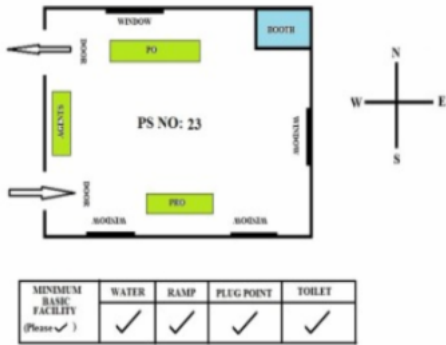

নির্বাচক নিবন্ধন আধিকারিকের স্বাক্ষর

Nazri Naksha

Google Map View

Polling Station Building Front View

Polling Station Front View

Cad View

Key MAP View

1 নাম : পুষ্কর মন্ডল পিতার নাম: প্রদীপ কুমার মন্ডল বাড়ির নং : এন0041 বয়স : 25 লিঙ্গ : পুরুষ	AMT1512896 ফটো উপলব্ধ	2 নাম : অনুভা কর্মকার স্বামীর নাম: রামপ্রসাদ কর্মকার বাড়ির নং : n0163 বয়স : 43 লিঙ্গ : মহিলা	AMT0818732 ফটো উপলব্ধ	3 নাম : কৃষ্ণ মন্ডল পিতার নাম: মিহির মন্ডল বাড়ির নং : 163 বয়স : 42 লিঙ্গ : পুরুষ	AMT0939967 ফটো উপলব্ধ
4 নাম : সুশান্ত গাইন পিতার নাম: খগেন্দ্র গাইন বাড়ির নং : n0026 বয়স : 73 লিঙ্গ : পুরুষ	AMT0210922 ফটো উপলব্ধ	5 নাম : শঙ্করী (দাস)মন্ডল স্বামীর নাম: সন্দীপ মন্ডল বাড়ির নং : n0026 বয়স : 32 লিঙ্গ : মহিলা	AMT0540765 ফটো উপলব্ধ	6 নাম : সন্দীপ মণ্ডল পিতার নাম: সুদর্শন মণ্ডল বাড়ির নং : n0026 বয়স : 46 লিঙ্গ : পুরুষ	HVD1360635 ফটো উপলব্ধ
7 নাম : মায়ারানী মন্ডল স্বামীর নাম: সুদর্শন মন্ডল বাড়ির নং : n0026 বয়স : 59 লিঙ্গ : মহিলা	HVD0284968 ফটো উপলব্ধ	8 নাম : সুদর্শন কুমার মন্ডল পিতার নাম: মানিক মন্ডল বাড়ির নং : n0026 বয়স : 66 লিঙ্গ : পুরুষ	HVD0284950 ফটো উপলব্ধ	9 নাম : পার্থ গাইন পিতার নাম: সুশান্ত গাইন বাড়ির নং : n0026 বয়স : 44 লিঙ্গ : পুরুষ	AMT0276121 ফটো উপলব্ধ
10 নাম : পলাশ কুমার গাইন পিতার নাম: সুশান্ত গাইন বাড়ির নং : n0026 বয়স : 49 লিঙ্গ : পুরুষ	AMT0540724 ফটো উপলব্ধ	11 নাম : সৈকত গাঙ্গুলী পিতার নাম: গোপাল গাঙ্গুলী বাড়ির নং : n0173 বয়স : 27 লিঙ্গ : পুরুষ	AMT1143817 ফটো উপলব্ধ	12 নাম : মৌসুমী গোলদার স্বামীর নাম: আশিষ গোলদার বাড়ির নং : n0028 বয়স : 33 লিঙ্গ : মহিলা	AMT0818740 ফটো উপলব্ধ
13 নাম : আশীষ গোলদার পিতার নাম: অনিল গোলদার বাড়ির নং : n0028 বয়স : 50 লিঙ্গ : পুরুষ	HVD1360346 ফটো উপলব্ধ	14 নাম : বর্ণালী গোলদার স্বামীর নাম: দেবশীষ গোলদার বাড়ির নং : n0028 বয়স : 46 লিঙ্গ : মহিলা	HVD1360908 ফটো উপলব্ধ	15 নাম : দেবশীষ গোলদার পিতার নাম: অনিল গোলদার বাড়ির নং : n0028 বয়স : 51 লিঙ্গ : পুরুষ	HVD0284570 ফটো উপলব্ধ
16 নাম : পায়েল গোলদার পিতার নাম: দেবশীষ গোলদার বাড়ির নং : n0028 বয়স : 25 লিঙ্গ : মহিলা	AMT1323088 ফটো উপলব্ধ	17 নাম : সৌভিক গোলদার পিতার নাম: দেবশীষ গোলদার বাড়ির নং : n0028 বয়স : 24 লিঙ্গ : পুরুষ	AMT1473032 ফটো উপলব্ধ	18 নাম : স্বরূপ গোলদার পিতার নাম: নিতাইপদ গোলদার বাড়ির নং : n0055 বয়স : 47 লিঙ্গ : পুরুষ	HVD1360403 ফটো উপলব্ধ
19 নাম : পম্পা গোলদার স্বামীর নাম: সিতু গোলদার বাড়ির নং : n0004 বয়স : 27 লিঙ্গ : মহিলা	AMT1143841 ফটো উপলব্ধ	20 নাম : আশালতা চট্টোপাধ্যায় স্বামীর নাম: রনজিত চট্টোপাধ্যায় বাড়ির নং : n0188 বয়স : 30 লিঙ্গ : মহিলা	AMT1143965 ফটো উপলব্ধ	21 নাম : সাগর চট্টোপাধ্যায় পিতার নাম: প্রদীপ চট্টোপাধ্যায় বাড়ির নং : n0017 বয়স : 35 লিঙ্গ : পুরুষ	AMT0276113 ফটো উপলব্ধ
22 নাম : রবীন চ্যাটার্জী পিতার নাম: প্রদীপ চ্যাটার্জী বাড়ির নং : n0017 বয়স : 38 লিঙ্গ : পুরুষ	HVD3815685 ফটো উপলব্ধ	23 নাম : সন্দীপ চ্যাটার্জী পিতার নাম: প্রদীপ চ্যাটার্জী বাড়ির নং : n0017 বয়স : 39 লিঙ্গ : পুরুষ	HVD3269883 ফটো উপলব্ধ	24 নাম : বাসন্তী চট্টোপাধ্যায় স্বামীর নাম: বাবলু চট্টোপাধ্যায় বাড়ির নং : n0017 বয়স : 48 লিঙ্গ : মহিলা	HVD1866029 ফটো উপলব্ধ
25 নাম : বাবলু চট্টোপাধ্যায় পিতার নাম: সুধীর চট্টোপাধ্যায় বাড়ির নং : n0017 বয়স : 55 লিঙ্গ : পুরুষ	HVD0284638 ফটো উপলব্ধ	26 নাম : প্রদীপ চ্যাটার্জী পিতার নাম: সুধীর চ্যাটার্জী বাড়ির নং : n0017 বয়স : 61 লিঙ্গ : পুরুষ	HVD0284612 ফটো উপলব্ধ	27 নাম : শিপ্রা চ্যাটার্জী স্বামীর নাম: প্রদীপ চট্টোপাধ্যায় বাড়ির নং : n0017 বয়স : 54 লিঙ্গ : মহিলা	HVD0284620 ফটো উপলব্ধ
28 নাম : পুস্পীতা বৈদ্য পিতার নাম: মদনমোহন বৈদ্য বাড়ির নং : এন0064 বয়স : 22 লিঙ্গ : মহিলা	YMM3174687 ফটো উপলব্ধ	29 নাম : মুনমুন চ্যাটার্জী স্বামীর নাম: রবিন চ্যাটার্জী বাড়ির নং : 0090 বয়স : 31 লিঙ্গ : মহিলা	NVP1528215 ফটো উপলব্ধ	30 নাম : শুভদীপ চ্যাটার্জী পিতার নাম: শ্যামসুন্দর চ্যাটার্জী বাড়ির নং : n0186 বয়স : 27 লিঙ্গ : পুরুষ	AMT1143940 ফটো উপলব্ধ